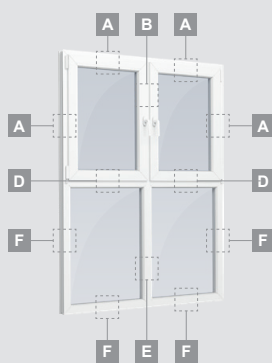

Langai

Varstomi-atverčiami

LINEAR sistema

Dviejų kamerų/trijų stiklų paketas

Vienos kameros/dviejų stiklų paketas

Vienos varčios langas

A

Dviejų varčių langas

B

Keturių varčių langas, vertikalus

C

Dviejų varčių langas su judančiu statramsčiu

LINEAR sistema

Langai

Varstomi-atverčiami/kombinuoti

Trijų dalių langas su viena varčia

Trijų dalių langas su viena varčia dešinėje, viršuje

Keturių dalių langas su dviem varčiomis viršuje

Trijų dalių langas su viena varčia viduryje

Dviejų kamerų/trijų stiklų paketas

Vienos kameros/dviejų stiklų paketas

Langai

Atverčiami/kombinuoti

LINEAR sistema

Dviejų kamerų/trijų stiklų paketas

Vienos kameros/dviejų stiklų paketas

Vienos varčios atverčiamas langas

A

Dviejų dalių langas su atverčiama varčia dešinėje