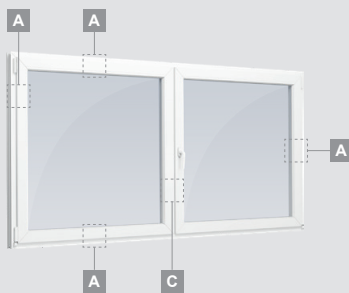

Langai

Varstomi-atverčiami

EURO 70 sistema

Dviejų kamerų/trijų stiklų paketas

Vienos kameros/dviejų stiklų paketas

Vienos varčios langas

A

Dviejų varčių langas

B

Keturių varčių langas, vertikalus

C

Dviejų varčių langas su judančiu statramsčiu

EURO 70 sistema

Langai

Varstomi-atverčiami/kombinuoti

Trijų dalių langas su viena varčia

Trijų dalių langas su viena varčia dešinėje, viršuje

Keturių dalių langas su dviem varčiomis viršuje

Trijų dalių langas su viena varčia viduryje

Dviejų kamerų/trijų stiklų paketas

Vienos kameros/dviejų stiklų paketas

Dviejų kamerų/trijų stiklų paketas

Vienos kameros/dviejų stiklų paketas

E

Vienos dalies vitrina

Dviejų dalių vitrina
su vertikaliu dalinimu

Trijų dalių vitrina, vertikali

Trijų dalių vitrina, stačiakampė

F