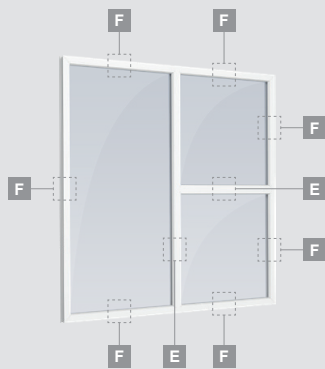

Trijų dalių langas su viena varčia dešinėje, viršuje

Keturių dalių langas su dviem varčiomis viršuje

Trijų dalių langas su viena varčia viduryje

Dviejų kamerų/trijų stiklų paketas

Vienos kameros/dviejų stiklų paketas

B

Dviejų atverčiamų varčių langas

D

Dviejų dalių langas su atverčiama varčia viršuje

F

EURO 70 sistema

Langai

Vitrinos

Dviejų kamerų/trijų stiklų paketas

Vienos kameros/dviejų stiklų paketas

E

Vienos dalies vitrina

Dviejų dalių vitrina
su vertikaliu dalinimu

Trijų dalių vitrina, vertikali

Trijų dalių vitrina, stačiakampė

F

EURO 70 sistema

Langai

Nestandardinių formų vitrinos

Dviejų kamerų/trijų stiklų paketas

Vienos kameros/dviejų stiklų paketas

F

G