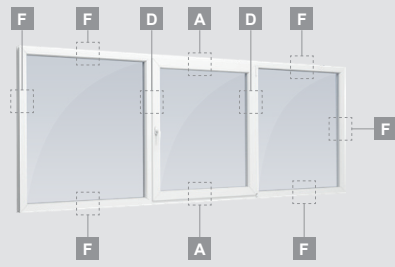

Langai

Varstomi-atverčiami

EURO 70 sistema

Dviejų kamerų/trijų stiklų paketas

Vienos kameros/dviejų stiklų paketas

Vienos varčios langas

A

Dviejų varčių langas

B

Keturių varčių langas, vertikalus

C

Dviejų varčių langas su judančiu statramsčiu

EURO 70 sistema

Langai

Varstomi-atverčiami/kombinuoti

Trijų dalių langas su viena varčia

Trijų dalių langas su viena varčia dešinėje, viršuje

Keturių dalių langas su dviem varčiomis viršuje

Trijų dalių langas su viena varčia viduryje

Dviejų kamerų/trijų stiklų paketas

Vienos kameros/dviejų stiklų paketas

Langai

Atverčiami/kombinuoti

EURO 70 sistema

Dviejų kamerų/trijų stiklų paketas

Vienos kameros/dviejų stiklų paketas

Vienos varčios atverčiamas langas

A

Dviejų dalių langas su atverčiama varčia dešinėje