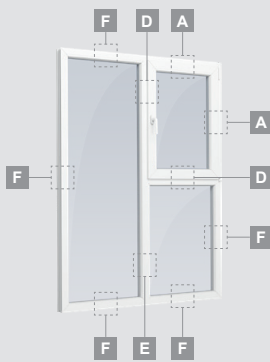

Langai

Varstomi-atverčiami

EURO 70 sistema

Dviejų kamerų/trijų stiklų paketas

Vienos kameros/dviejų stiklų paketas

Vienos varčios langas

A

Dviejų varčių langas

B

Keturių varčių langas, vertikalus

C

Dviejų varčių langas su judančiu statramsčiu

EURO 70 sistema

Langai

Varstomi-atverčiami/kombinuoti

Trijų dalių langas su viena varčia

Trijų dalių langas su viena varčia dešinėje, viršuje

Keturių dalių langas su dviem varčiomis viršuje

Trijų dalių langas su viena varčia viduryje

Dviejų kamerų/trijų stiklų paketas

Vienos kameros/dviejų stiklų paketas

Langai

Atverčiami/kombinuoti

EURO 70 sistema

Dviejų kamerų/trijų stiklų paketas

Vienos kameros/dviejų stiklų paketas

Vienos varčios atverčiamas langas

A

Dviejų dalių langas su atverčiama varčia dešinėje