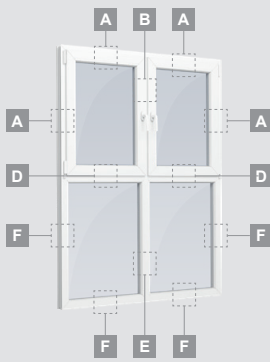

Langai

Varstomi-atverčiami

EURO 70 sistema

Dviejų kamerų/trijų stiklų paketas

Vienos kameros/dviejų stiklų paketas

Vienos varčios langas

A

Dviejų varčių langas

B

Keturių varčių langas, vertikalus

C

Dviejų varčių langas su judančiu statramsčiu

EURO 70 sistema

Langai

Varstomi-atverčiami/kombinuoti

Trijų dalių langas su viena varčia

Trijų dalių langas su viena varčia dešinėje, viršuje

Keturių dalių langas su dviem varčiomis viršuje

Trijų dalių langas su viena varčia viduryje

Dviejų kamerų/trijų stiklų paketas

Vienos kameros/dviejų stiklų paketas

Langai

Atverčiami/kombinuoti

EURO 70 sistema

Dviejų kamerų/trijų stiklų paketas

Vienos kameros/dviejų stiklų paketas

Vienos varčios atverčiamas langas

A

Dviejų dalių langas su atverčiama varčia dešinėje