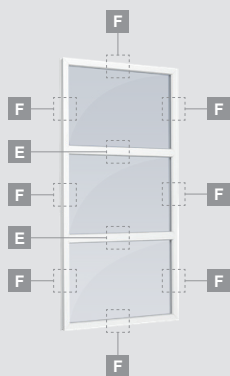

Trijų dalių langas su viena varčia dešinėje, viršuje

Keturių dalių langas su dviem varčiomis viršuje

Trijų dalių langas su viena varčia viduryje

Dviejų kamerų/trijų stiklų paketas

Vienos kameros/dviejų stiklų paketas

B

Dviejų atverčiamų varčių langas

D

Dviejų dalių langas su atverčiama varčia viršuje

F

EURO 70 sistema

Langai

Vitrinos

Dviejų kamerų/trijų stiklų paketas

Vienos kameros/dviejų stiklų paketas

E

Vienos dalies vitrina

Dviejų dalių vitrina
su vertikaliu dalinimu

Trijų dalių vitrina, vertikali

Trijų dalių vitrina, stačiakampė

F

EURO 70 sistema

Langai

Nestandardinių formų vitrinos

Dviejų kamerų/trijų stiklų paketas

Vienos kameros/dviejų stiklų paketas

F

G