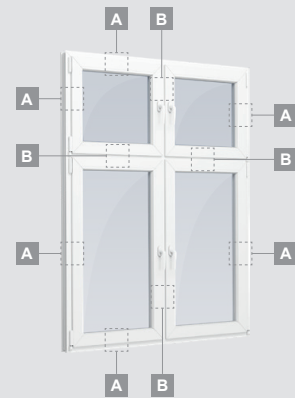

Langai

Varstomi-atverčiami

EURO 70 sistema

Dviejų kamerų/trijų stiklų paketas

Vienos kameros/dviejų stiklų paketas

Vienos varčios langas

A

Dviejų varčių langas

B

Keturių varčių langas, vertikalus

C

Dviejų varčių langas su judančiu statramsčiu

EURO 70 sistema

Langai

Varstomi-atverčiami/kombinuoti

Trijų dalių langas su viena varčia

Trijų dalių langas su viena varčia dešinėje, viršuje

Keturių dalių langas su dviem varčiomis viršuje

Trijų dalių langas su viena varčia viduryje

Dviejų kamerų/trijų stiklų paketas

Vienos kameros/dviejų stiklų paketas

Langai

Atverčiami/kombinuoti

EURO 70 sistema

Dviejų kamerų/trijų stiklų paketas

Vienos kameros/dviejų stiklų paketas

Vienos varčios atverčiamas langas

A

Dviejų dalių langas su atverčiama varčia dešinėje