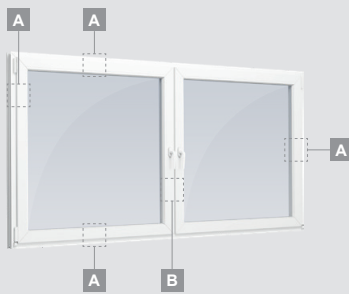

Langai

Varstomi-atverčiami

EURO 70 sistema

Dviejų kamerų/trijų stiklų paketas

Vienos kameros/dviejų stiklų paketas

Vienos varčios langas

A

Dviejų varčių langas

B

Keturių varčių langas, vertikalus

C

Dviejų varčių langas su judančiu statramsčiu

EURO 70 sistema

Langai

Varstomi-atverčiami/kombinuoti

Trijų dalių langas su viena varčia

Trijų dalių langas su viena varčia dešinėje, viršuje

Keturių dalių langas su dviem varčiomis viršuje

Trijų dalių langas su viena varčia viduryje

Dviejų kamerų/trijų stiklų paketas

Vienos kameros/dviejų stiklų paketas

Dviejų kamerų/trijų stiklų paketas

Vienos kameros/dviejų stiklų paketas

E

Vienos dalies vitrina

Dviejų dalių vitrina
su vertikaliu dalinimu

Trijų dalių vitrina, vertikali

Trijų dalių vitrina, stačiakampė

F