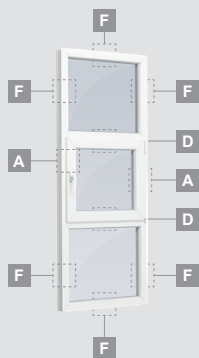

Langai

Varstomi-atverčiami

EURO 70 sistema

Dviejų kamerų/trijų stiklų paketas

Vienos kameros/dviejų stiklų paketas

Vienos varčios langas

A

Dviejų varčių langas

B

Keturių varčių langas, vertikalus

C

Dviejų varčių langas su judančiu statramsčiu

EURO 70 sistema

Langai

Varstomi-atverčiami/kombinuoti

Trijų dalių langas su viena varčia

Trijų dalių langas su viena varčia dešinėje, viršuje

Keturių dalių langas su dviem varčiomis viršuje

Trijų dalių langas su viena varčia viduryje

Dviejų kamerų/trijų stiklų paketas

Vienos kameros/dviejų stiklų paketas

Langai

Atverčiami/kombinuoti

EURO 70 sistema

Dviejų kamerų/trijų stiklų paketas

Vienos kameros/dviejų stiklų paketas

Vienos varčios atverčiamas langas

A

Dviejų dalių langas su atverčiama varčia dešinėje