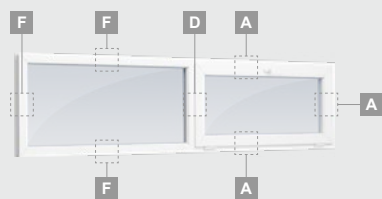

Vienos kameros/dvejų stiklų paketas

Trejų dalių langas su viena varčia, į vidų varstomas

Trejų dalių langas su viena varčia dešinėje, viršuje, į vidų varstomas

Keturių dalių langas su dvejomis varčiomis viršuje, į vidų varstomas

D

E

F

Langai

Atverčiami/kombinuoti

TATRO sistema

Dvejų kamerų/trijų stiklų paketas

Vienos kameros/dvejų stiklų paketas

Vienos varčios atverčiamas langas, į vidų varstomas

A

Dvejų dalių langas su atverčiama varčia dešinėje, į vidų varstomas

B

Dvejų atverčiamų varčių langas, į vidų varstomas

D

Dvejų dalių langas su atverčiama varčia viršuje, į vidų varstomas

F

TATRO sistema

Langai

Vitrinos

Dvejų kamerų/trijų stiklų paketas

Vienos kameros/dvejų stiklų paketas

Vienos dalies vitrina

Dvejų dalių vitrina, horizontali