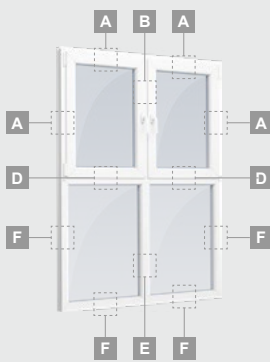

Dvejų varčių langas su judančiu statramsčiu

A

B

C

Langai

Varstomi-atverčiami/kombinuoti

TATRO sistema

Dvejų kamerų/trijų stiklų paketas

Vienos kameros/dvejų stiklų paketas

Trejų dalių langas su viena varčia, į vidų varstomas

Trejų dalių langas su viena varčia dešinėje, viršuje, į vidų varstomas

Keturių dalių langas su dvejomis varčiomis viršuje, į vidų varstomas

Trejų dalių langas su viena varčia viduryje, į vidų varstomas

A

B

D

E

F

A

B

Vienos varčios atverčiamas langas, į vidų varstomas

A

Dvejų dalių langas su atverčiama varčia dešinėje, į vidų varstomas

B

Dvejų atverčiamų varčių langas, į vidų varstomas

D

Dvejų dalių langas su atverčiama varčia viršuje, į vidų varstomas