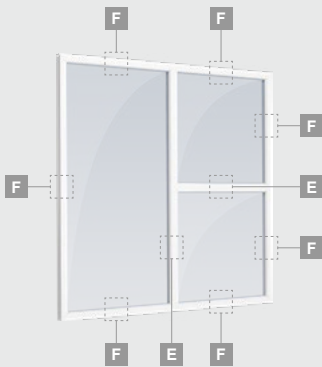

Trejų dalių langas su viena varčia viduryje, į vidų varstomas

A

B

D

E

F

A

B

Vienos varčios atverčiamas langas, į vidų varstomas

A

Dvejų dalių langas su atverčiama varčia dešinėje, į vidų varstomas

B

Dvejų atverčiamų varčių langas, į vidų varstomas

D

Dvejų dalių langas su atverčiama varčia viršuje, į vidų varstomas

F

TATRO sistema

Langai

Vitrinos

Dvejų kamerų/trijų stiklų paketas

Vienos kameros/dvejų stiklų paketas

Vienos dalies vitrina

Dvejų dalių vitrina, horizontali

Trejų dalių vitrina, vertikali

Trejų dalių vitrina, stačiakampė

E

F

TATRO sistema

Langai

Nestandartinių formų vitrinos

Dvejų kamerų/trijų stiklų paketas