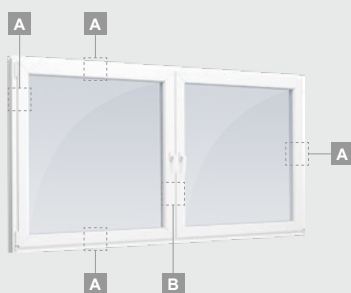

Langai

Varstomi-atverčiami

TATRO sistema

Dvejų kamerų/trijų stiklų paketas

Vienos kameros/dvejų stiklų paketas

Vienos varčios langas

Dvejų varčių langas

Keturių varčių langas

Dvejų varčių langas su judančiu statramsčiu

A

B

C

Langai

Varstomi-atverčiami/kombinuoti

TATRO sistema

Dvejų kamerų/trijų stiklų paketas

Vienos kameros/dvejų stiklų paketas

Trejų dalių langas su viena varčia, į vidų varstomas

Trejų dalių langas su viena varčia dešinėje, viršuje, į vidų varstomas

Keturių dalių langas su dvejomis varčiomis viršuje, į vidų varstomas

Trejų dalių langas su viena varčia viduryje, į vidų varstomas

A

B

D

E

F

A

B