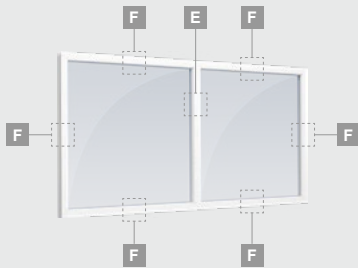

Vienos kameros/dvejų stiklų paketas

Trejų dalių langas su viena varčia, į vidų varstomas

Trejų dalių langas su viena varčia dešinėje, viršuje, į vidų varstomas

Keturių dalių langas su dvejomis varčiomis viršuje, į vidų varstomas

Vienos varčios atverčiamas langas, į vidų varstomas

A

Dvejų dalių langas su atverčiama varčia dešinėje, į vidų varstomas

B

Dvejų atverčiamų varčių langas, į vidų varstomas

D

Dvejų dalių langas su atverčiama varčia viršuje, į vidų varstomas

F

TATRO sistema

Langai

Vitrinos

Dvejų kamerų/trijų stiklų paketas

Vienos kameros/dvejų stiklų paketas

Vienos dalies vitrina

Dvejų dalių vitrina, horizontali

Trejų dalių vitrina, vertikali

Trejų dalių vitrina, stačiakampė

E

F

TATRO sistema

Langai

Nestandartinių formų vitrinos

Dvejų kamerų/trijų stiklų paketas