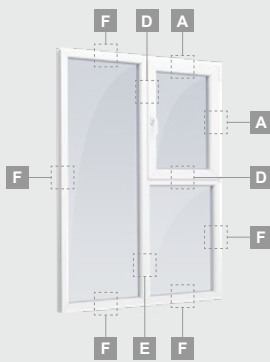

Langai

Varstomi-atverčiami

TATRO sistema

Dvejų kamerų/trijų stiklų paketas

Vienos kameros/dvejų stiklų paketas

Vienos varčios langas

Dvejų varčių langas

Keturių varčių langas

Dvejų varčių langas su judančiu statramsčiu

A

B

C

Langai

Varstomi-atverčiami/kombinuoti

TATRO sistema

Dvejų kamerų/trijų stiklų paketas

Vienos kameros/dvejų stiklų paketas

Trejų dalių langas su viena varčia, į vidų varstomas

Trejų dalių langas su viena varčia dešinėje, viršuje, į vidų varstomas

Keturių dalių langas su dvejomis varčiomis viršuje, į vidų varstomas

Trejų dalių langas su viena varčia viduryje, į vidų varstomas

A

B

D

E

F

A

B