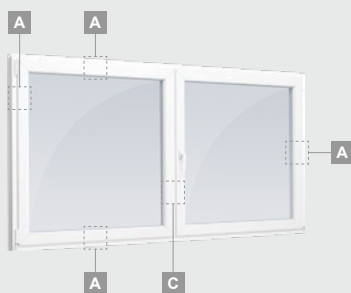

Langai

Varstomi-atverčiami

TATRO sistema

Dvejų kamerų/trijų stiklų paketas

Vienos kameros/dvejų stiklų paketas

Vienos varčios langas

Dvejų varčių langas

Keturių varčių langas

Dvejų varčių langas su judančiu statramsčiu

A

B

C

Langai

Varstomi-atverčiami/kombinuoti

TATRO sistema

Dvejų kamerų/trijų stiklų paketas

Vienos kameros/dvejų stiklų paketas

Trejų dalių langas su viena varčia, į vidų varstomas

Trejų dalių langas su viena varčia dešinėje, viršuje, į vidų varstomas

Keturių dalių langas su dvejomis varčiomis viršuje, į vidų varstomas

Trejų dalių langas su viena varčia viduryje, į vidų varstomas

A

B

D

E

F

A

B