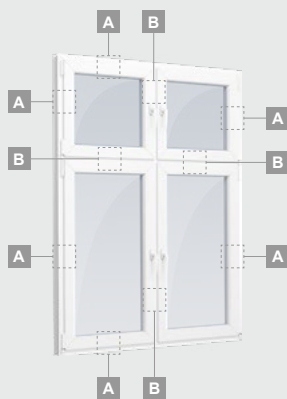

Langai

Varstomi-atverčiami

TATRO sistema

Dvejų kamerų/trijų stiklų paketas

Vienos kameros/dvejų stiklų paketas

Vienos varčios langas

Dvejų varčių langas

Keturių varčių langas

Dvejų varčių langas su judančiu statramsčiu

A

B

C

Langai

Varstomi-atverčiami/kombinuoti

TATRO sistema

Dvejų kamerų/trijų stiklų paketas

Vienos kameros/dvejų stiklų paketas

Trejų dalių langas su viena varčia, į vidų varstomas

Trejų dalių langas su viena varčia dešinėje, viršuje, į vidų varstomas

Keturių dalių langas su dvejomis varčiomis viršuje, į vidų varstomas

Trejų dalių langas su viena varčia viduryje, į vidų varstomas

A

B

D

E

F

A

B