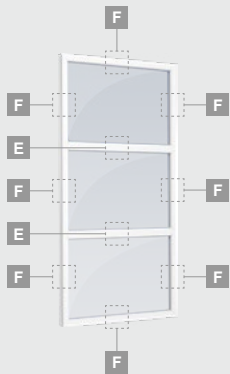

Vienos kameros/dvejų stiklų paketas

Trejų dalių langas su viena varčia, į vidų varstomas

Trejų dalių langas su viena varčia dešinėje, viršuje, į vidų varstomas

Keturių dalių langas su dvejomis varčiomis viršuje, į vidų varstomas

Vienos varčios atverčiamas langas, į vidų varstomas

A

Dvejų dalių langas su atverčiama varčia dešinėje, į vidų varstomas

B

Dvejų atverčiamų varčių langas, į vidų varstomas

D

Dvejų dalių langas su atverčiama varčia viršuje, į vidų varstomas

F

TATRO sistema

Langai

Vitrinos

Dvejų kamerų/trijų stiklų paketas

Vienos kameros/dvejų stiklų paketas

Vienos dalies vitrina

Dvejų dalių vitrina, horizontali

Trejų dalių vitrina, vertikali

Trejų dalių vitrina, stačiakampė

E

F

TATRO sistema

Langai

Nestandartinių formų vitrinos

Dvejų kamerų/trijų stiklų paketas