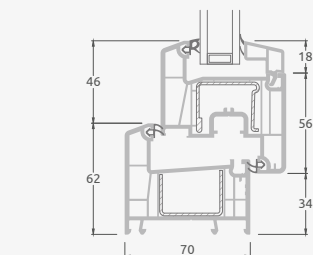

Langai

Varstomi-atverčiami

TATRO sistema

Dvejų kamerų/trijų stiklų paketas

Vienos kameros/dvejų stiklų paketas

A

B

C