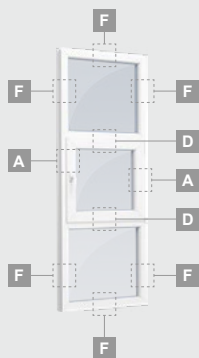

Dvejų varčių langas su judančiu statramsčiu

A

B

C

Langai

Varstomi-atverčiami/kombinuoti

TATRO sistema

Dvejų kamerų/trijų stiklų paketas

Vienos kameros/dvejų stiklų paketas

Trejų dalių langas su viena varčia, į vidų varstomas

Trejų dalių langas su viena varčia dešinėje, viršuje, į vidų varstomas

Keturių dalių langas su dvejomis varčiomis viršuje, į vidų varstomas

Trejų dalių langas su viena varčia viduryje, į vidų varstomas

A

B

D

E

F

A

B

Vienos varčios atverčiamas langas, į vidų varstomas

A

Dvejų dalių langas su atverčiama varčia dešinėje, į vidų varstomas

B

Dvejų atverčiamų varčių langas, į vidų varstomas

D

Dvejų dalių langas su atverčiama varčia viršuje, į vidų varstomas