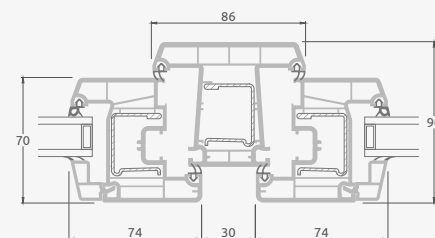

Vienos kameros/dvejų stiklų paketas

Trejų dalių langas su viena varčia, į vidų varstomas

Trejų dalių langas su viena varčia dešinėje, viršuje, į vidų varstomas

Keturių dalių langas su dvejomis varčiomis viršuje, į vidų varstomas

D

E

F

Langai

Atverčiami/kombinuoti

TATRO sistema

Dvejų kamerų/trijų stiklų paketas

Vienos kameros/dvejų stiklų paketas

Vienos varčios atverčiamas langas, į vidų varstomas

A

Dvejų dalių langas su atverčiama varčia dešinėje, į vidų varstomas

B

Dvejų atverčiamų varčių langas, į vidų varstomas

D

Dvejų dalių langas su atverčiama varčia viršuje, į vidų varstomas