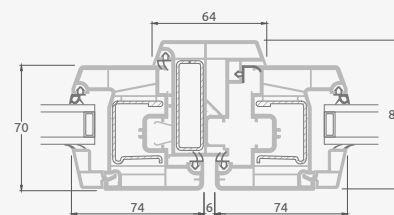

Dvejų varčių langas su judančiu statramsčiu

A

B

C

Langai

Varstomi-atverčiami/kombinuoti

TATRO sistema

Dvejų kamerų/trijų stiklų paketas

Vienos kameros/dvejų stiklų paketas

Trejų dalių langas su viena varčia, į vidų varstomas

Trejų dalių langas su viena varčia dešinėje, viršuje, į vidų varstomas

Keturių dalių langas su dvejomis varčiomis viršuje, į vidų varstomas

Trejų dalių langas su viena varčia viduryje, į vidų varstomas

A

B

D

E

F

A

B