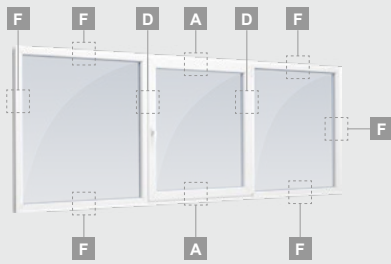

Langai

Varstomi-atverčiami

TATRO sistema

Dvejų kamerų/trijų stiklų paketas

Vienos kameros/dvejų stiklų paketas

Vienos varčios langas

Dvejų varčių langas

Keturių varčių langas

Dvejų varčių langas su judančiu statramsčiu

A

B

C

Langai

Varstomi-atverčiami/kombinuoti

TATRO sistema

Dvejų kamerų/trijų stiklų paketas

Vienos kameros/dvejų stiklų paketas

Trejų dalių langas su viena varčia, į vidų varstomas

Trejų dalių langas su viena varčia dešinėje, viršuje, į vidų varstomas

Keturių dalių langas su dvejomis varčiomis viršuje, į vidų varstomas

Trejų dalių langas su viena varčia viduryje, į vidų varstomas

A

B

D

E

F

A

B