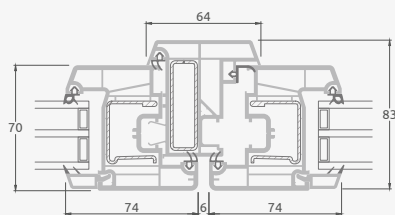

Dvejų varčių langas su judančiu statramsčiu

A

B

C

Langai

Varstomi-atverčiami/kombinuoti

TATRO sistema

Dvejų kamerų/trijų stiklų paketas

Vienos kameros/dvejų stiklų paketas

Trejų dalių langas su viena varčia, į vidų varstomas

Trejų dalių langas su viena varčia dešinėje, viršuje, į vidų varstomas

Keturių dalių langas su dvejomis varčiomis viršuje, į vidų varstomas