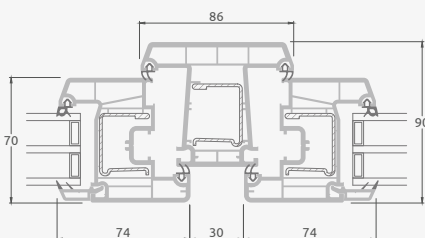

Vienos kameros/dvejų stiklų paketas

Trejų dalių langas su viena varčia, į vidų varstomas

Trejų dalių langas su viena varčia dešinėje, viršuje, į vidų varstomas

Keturių dalių langas su dvejomis varčiomis viršuje, į vidų varstomas

D

E

F

Langai

Atverčiami/kombinuoti

TATRO sistema

Dvejų kamerų/trijų stiklų paketas

Vienos kameros/dvejų stiklų paketas

Vienos varčios atverčiamas langas, į vidų varstomas

A

Dvejų dalių langas su atverčiama varčia dešinėje, į vidų varstomas

B

Dvejų atverčiamų varčių langas, į vidų varstomas

D

Dvejų dalių langas su atverčiama varčia viršuje, į vidų varstomas