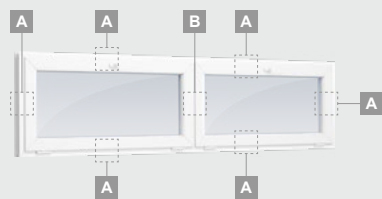

Vienos kameros/dvejų stiklų paketas

Trejų dalių langas su viena varčia, į vidų varstomas

Trejų dalių langas su viena varčia dešinėje, viršuje, į vidų varstomas

Keturių dalių langas su dvejomis varčiomis viršuje, į vidų varstomas

D

E

F

Langai

Atverčiami/kombinuoti

TATRO sistema

Dvejų kamerų/trijų stiklų paketas

Vienos kameros/dvejų stiklų paketas

Vienos varčios atverčiamas langas, į vidų varstomas

A

Dvejų dalių langas su atverčiama varčia dešinėje, į vidų varstomas

B

Dvejų atverčiamų varčių langas, į vidų varstomas

D

Dvejų dalių langas su atverčiama varčia viršuje, į vidų varstomas

F

TATRO sistema

Langai

Vitrinos

Dvejų kamerų/trijų stiklų paketas

Vienos kameros/dvejų stiklų paketas

Vienos dalies vitrina

Dvejų dalių vitrina, horizontali