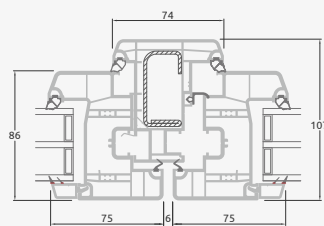

Dvejų varčių langas su judančiu statramsčiu

A

B

C

Langai

Varstomi-atverčiami/kombinuoti

ELBRO sistema

Dvejų kamerų/trijų stiklų paketas

Vienos kameros/dvejų stiklų paketas

Trejų dalių langas su viena varčia, į vidų varstomas

Trejų dalių langas su viena varčia dešinėje, viršuje, į vidų varstomas

Keturių dalių langas su dvejomis varčiomis viršuje, į vidų varstomas

Trejų dalių langas su viena varčia viduryje, į vidų varstomas

Langai

Atverčiami/kombinuoti

ELBRO sistema

Dvejų kamerų/trijų stiklų paketas

Vienos kameros/dvejų stiklų paketas

Vienos varčios atverčiamas langas, į vidų varstomas