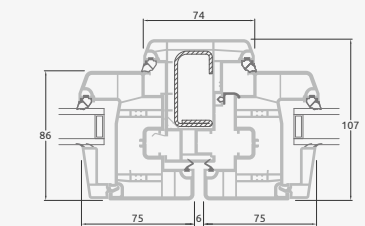

Dvejų varčių langas su judančiu statramsčiu

A

B

C

Langai

Varstomi-atverčiami/kombinuoti

ELBRO sistema

Dvejų kamerų/trijų stiklų paketas

Vienos kameros/dvejų stiklų paketas

Trejų dalių langas su viena varčia, į vidų varstomas

Trejų dalių langas su viena varčia dešinėje, viršuje, į vidų varstomas

Keturių dalių langas su dvejomis varčiomis viršuje, į vidų varstomas

Trejų dalių langas su viena varčia viduryje, į vidų varstomas

Langai

Atverčiami/kombinuoti

ELBRO sistema

Dvejų kamerų/trijų stiklų paketas

Vienos kameros/dvejų stiklų paketas

Vienos varčios atverčiamas langas, į vidų varstomas