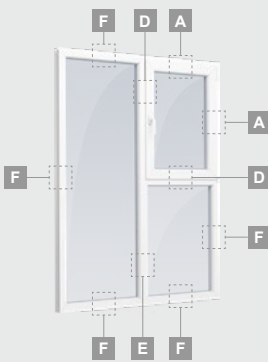

Dvejų varčių langas su judančiu statramsčiu

A

B

C

Langai

Varstomi-atverčiami/kombinuoti

ELBRO sistema

Dvejų kamerų/trijų stiklų paketas

Vienos kameros/dvejų stiklų paketas

Trejų dalių langas su viena varčia, į vidų varstomas

Trejų dalių langas su viena varčia dešinėje, viršuje, į vidų varstomas

Keturių dalių langas su dvejomis varčiomis viršuje, į vidų varstomas

Trejų dalių langas su viena varčia viduryje, į vidų varstomas

Langai

Atverčiami/kombinuoti

ELBRO sistema

Dvejų kamerų/trijų stiklų paketas

Vienos kameros/dvejų stiklų paketas

Vienos varčios atverčiamas langas, į vidų varstomas

A

Dvejų dalių langas su atverčiama varčia dešinėje, į vidų varstomas

B

Dvejų atverčiamų varčių langas, į vidų varstomas

D

Dvejų dalių langas su atverčiama varčia viršuje, į vidų varstomas

F

ELBRO sistema