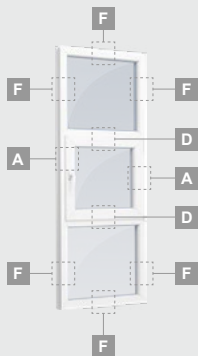

Dvejų varčių langas su judančiu statramsčiu

A

B

C

Langai

Varstomi-atverčiami/kombinuoti

ELBRO sistema

Dvejų kamerų/trijų stiklų paketas

Vienos kameros/dvejų stiklų paketas

Trejų dalių langas su viena varčia, į vidų varstomas

Trejų dalių langas su viena varčia dešinėje, viršuje, į vidų varstomas

Keturių dalių langas su dvejomis varčiomis viršuje, į vidų varstomas

Trejų dalių langas su viena varčia viduryje, į vidų varstomas

Langai

Atverčiami/kombinuoti

ELBRO sistema

Dvejų kamerų/trijų stiklų paketas

Vienos kameros/dvejų stiklų paketas

Vienos varčios atverčiamas langas, į vidų varstomas

A

Dvejų dalių langas su atverčiama varčia dešinėje, į vidų varstomas

B

Dvejų atverčiamų varčių langas, į vidų varstomas

D

Dvejų dalių langas su atverčiama varčia viršuje, į vidų varstomas

F

ELBRO sistema