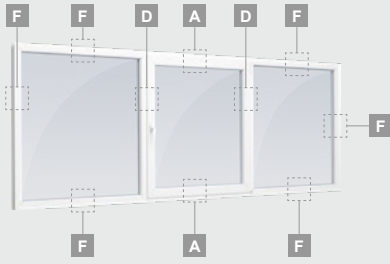

Dvejų varčių langas su judančiu statramsčiu

A

B

C

Langai

Varstomi-atverčiami/kombinuoti

ELBRO sistema

Dvejų kamerų/trijų stiklų paketas

Vienos kameros/dvejų stiklų paketas

Trejų dalių langas su viena varčia, į vidų varstomas

Trejų dalių langas su viena varčia dešinėje, viršuje, į vidų varstomas

Keturių dalių langas su dvejomis varčiomis viršuje, į vidų varstomas

Trejų dalių langas su viena varčia viduryje, į vidų varstomas

Langai

Atverčiami/kombinuoti

ELBRO sistema

Dvejų kamerų/trijų stiklų paketas

Vienos kameros/dvejų stiklų paketas

Vienos varčios atverčiamas langas, į vidų varstomas

A

Dvejų dalių langas su atverčiama varčia dešinėje, į vidų varstomas

B

Dvejų atverčiamų varčių langas, į vidų varstomas

D

Dvejų dalių langas su atverčiama varčia viršuje, į vidų varstomas

F

ELBRO sistema