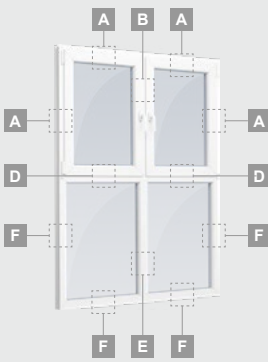

Dvejų varčių langas su judančiu statramsčiu

A

B

C

Langai

Varstomi-atverčiami/kombinuoti

ELBRO sistema

Dvejų kamerų/trijų stiklų paketas

Vienos kameros/dvejų stiklų paketas

Trejų dalių langas su viena varčia, į vidų varstomas

Trejų dalių langas su viena varčia dešinėje, viršuje, į vidų varstomas

Keturių dalių langas su dvejomis varčiomis viršuje, į vidų varstomas

Trejų dalių langas su viena varčia viduryje, į vidų varstomas

Langai

Atverčiami/kombinuoti

ELBRO sistema

Dvejų kamerų/trijų stiklų paketas

Vienos kameros/dvejų stiklų paketas

Vienos varčios atverčiamas langas, į vidų varstomas

A

Dvejų dalių langas su atverčiama varčia dešinėje, į vidų varstomas

B

Dvejų atverčiamų varčių langas, į vidų varstomas

D

Dvejų dalių langas su atverčiama varčia viršuje, į vidų varstomas

F

ELBRO sistema