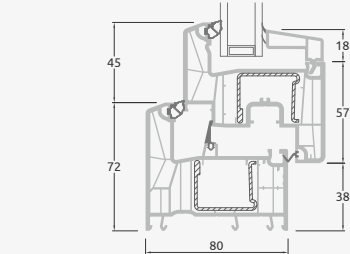

Vienos kameros/dvejų stiklų paketas

Trejų dalių langas su viena varčia, į vidų varstomas

Trejų dalių langas su viena varčia dešinėje, viršuje, į vidų varstomas

Keturių dalių langas su dvejomis varčiomis viršuje, į vidų varstomas

Trejų dalių langas su viena varčia viduryje, į vidų varstomas

Langai

Atverčiami/kombinuoti

ALPO sistema

Dvejų kamerų/trijų stiklų paketas

Vienos kameros/dvejų stiklų paketas

Vienos varčios atverčiamas langas, į vidų varstomas

A

Dvejų dalių langas su atverčiama varčia dešinėje, į vidų varstomas

B

Dvejų atverčiamų varčių langas, į vidų varstomas

D

Dvejų dalių langas su atverčiama varčia viršuje, į vidų varstomas

F

ALPO sistema