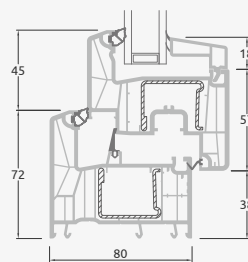

Vienos kameros/dvejų stiklų paketas

Trejų dalių langas su viena varčia, į vidų varstomas

Trejų dalių langas su viena varčia dešinėje, viršuje, į vidų varstomas

Keturių dalių langas su dvejomis varčiomis viršuje, į vidų varstomas

Trejų dalių langas su viena varčia viduryje, į vidų varstomas

Langai

Atverčiami/kombinuoti

ALPO sistema

Dvejų kamerų/trijų stiklų paketas

Vienos kameros/dvejų stiklų paketas

Vienos varčios atverčiamas langas, į vidų varstomas

A

Dvejų dalių langas su atverčiama varčia dešinėje, į vidų varstomas

B

Dvejų atverčiamų varčių langas, į vidų varstomas

D

Dvejų dalių langas su atverčiama varčia viršuje, į vidų varstomas

F

ALPO sistema