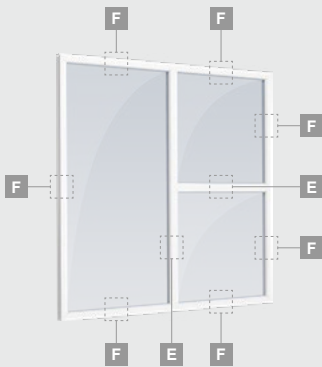

Vienos kameros/dvejų stiklų paketas

Trejų dalių langas su viena varčia, į vidų varstomas

Trejų dalių langas su viena varčia dešinėje, viršuje, į vidų varstomas

Keturių dalių langas su dvejomis varčiomis viršuje, į vidų varstomas

A

Dvejų dalių langas su atverčiama varčia dešinėje, į vidų varstomas

B

Dvejų atverčiamų varčių langas, į vidų varstomas

D

Dvejų dalių langas su atverčiama varčia viršuje, į vidų varstomas

F

ALPO sistema

Langai

Vitrinos

Dvejų kamerų/trijų stiklų paketas

Vienos kameros/dvejų stiklų paketas

Vienos dalies vitrina

Dvejų dalių vitrina, horizontali

Trejų dalių vitrina, vertikali

Trejų dalių vitrina, stačiakampė

E

F

ALPO sistema

Langai

Nestandartinių formų vitrinos

Dvejų kamerų/trijų stiklų paketas

Vienos kameros/dvejų stiklų paketas

F