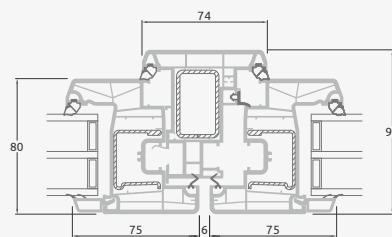

Dvejų varčių langas su judančiu statramsčiu

A

B

C

Langai

Varstomi-atverčiami/kombinuoti

ALPO sistema

Dvejų kamerų/trijų stiklų paketas

Vienos kameros/dvejų stiklų paketas

Trejų dalių langas su viena varčia, į vidų varstomas

Trejų dalių langas su viena varčia dešinėje, viršuje, į vidų varstomas

Keturių dalių langas su dvejomis varčiomis viršuje, į vidų varstomas

Trejų dalių langas su viena varčia viduryje, į vidų varstomas

Langai

Atverčiami/kombinuoti

ALPO sistema

Dvejų kamerų/trijų stiklų paketas

Vienos kameros/dvejų stiklų paketas

Vienos varčios atverčiamas langas, į vidų varstomas

A

Dvejų dalių langas su atverčiama varčia dešinėje, į vidų varstomas

B

Dvejų atverčiamų varčių langas, į vidų varstomas

D

Dvejų dalių langas su atverčiama varčia viršuje, į vidų varstomas

F

ALPO sistema