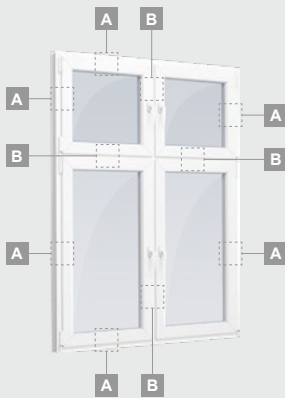

Langai

Varstomi-atverčiami

ALPO sistema

Dvejų kamerų/trijų stiklų paketas

Vienos kameros/dvejų stiklų paketas

Vienos varčios langas

Dvejų varčių langas

Keturių varčių langas

Dvejų varčių langas su judančiu statramsčiu

A

B

C

Langai

Varstomi-atverčiami/kombinuoti

ALPO sistema

Dvejų kamerų/trijų stiklų paketas

Vienos kameros/dvejų stiklų paketas

Trejų dalių langas su viena varčia, į vidų varstomas

Trejų dalių langas su viena varčia dešinėje, viršuje, į vidų varstomas

Keturių dalių langas su dvejomis varčiomis viršuje, į vidų varstomas

Trejų dalių langas su viena varčia viduryje, į vidų varstomas

Langai

Atverčiami/kombinuoti

ALPO sistema

Dvejų kamerų/trijų stiklų paketas

Vienos kameros/dvejų stiklų paketas

Vienos varčios atverčiamas langas, į vidų varstomas