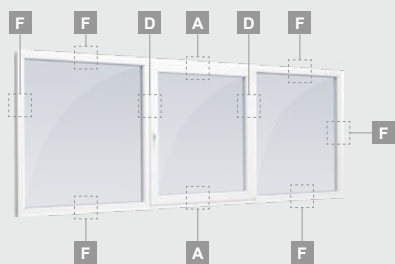

Dvejų varčių langas su judančiu statramsčiu

A

B

C

Langai

Varstomi-atverčiami/kombinuoti

ALPO sistema

Dvejų kamerų/trijų stiklų paketas

Vienos kameros/dvejų stiklų paketas

Trejų dalių langas su viena varčia, į vidų varstomas

Trejų dalių langas su viena varčia dešinėje, viršuje, į vidų varstomas

Keturių dalių langas su dvejomis varčiomis viršuje, į vidų varstomas

Trejų dalių langas su viena varčia viduryje, į vidų varstomas

Langai

Atverčiami/kombinuoti

ALPO sistema

Dvejų kamerų/trijų stiklų paketas

Vienos kameros/dvejų stiklų paketas

Vienos varčios atverčiamas langas, į vidų varstomas

A

Dvejų dalių langas su atverčiama varčia dešinėje, į vidų varstomas

B

Dvejų atverčiamų varčių langas, į vidų varstomas

D

Dvejų dalių langas su atverčiama varčia viršuje, į vidų varstomas

F

ALPO sistema