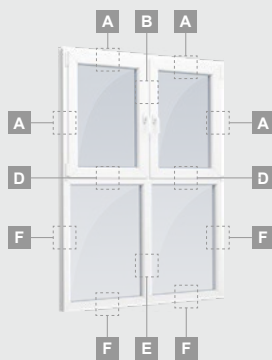

Dvejų varčių langas su judančiu statramsčiu

A

B

C

Langai

Varstomi-atverčiami/kombinuoti

ALPO sistema

Dvejų kamerų/trijų stiklų paketas

Vienos kameros/dvejų stiklų paketas

Trejų dalių langas su viena varčia, į vidų varstomas

Trejų dalių langas su viena varčia dešinėje, viršuje, į vidų varstomas

Keturių dalių langas su dvejomis varčiomis viršuje, į vidų varstomas

Trejų dalių langas su viena varčia viduryje, į vidų varstomas

Langai

Atverčiami/kombinuoti

ALPO sistema

Dvejų kamerų/trijų stiklų paketas

Vienos kameros/dvejų stiklų paketas

Vienos varčios atverčiamas langas, į vidų varstomas

A

Dvejų dalių langas su atverčiama varčia dešinėje, į vidų varstomas

B

Dvejų atverčiamų varčių langas, į vidų varstomas

D

Dvejų dalių langas su atverčiama varčia viršuje, į vidų varstomas

F

ALPO sistema