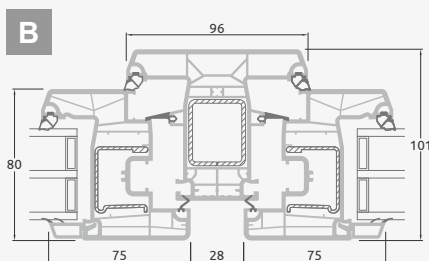

Vienos kameros/dvejų stiklų paketas

Trejų dalių langas su viena varčia, į vidų varstomas

Trejų dalių langas su viena varčia dešinėje, viršuje, į vidų varstomas

Keturių dalių langas su dvejomis varčiomis viršuje, į vidų varstomas

Trejų dalių langas su viena varčia viduryje, į vidų varstomas

Langai

Atverčiami/kombinuoti

ALPO sistema

Dvejų kamerų/trijų stiklų paketas

Vienos kameros/dvejų stiklų paketas

Vienos varčios atverčiamas langas, į vidų varstomas

A

Dvejų dalių langas su atverčiama varčia dešinėje, į vidų varstomas

B

Dvejų atverčiamų varčių langas, į vidų varstomas

D

Dvejų dalių langas su atverčiama varčia viršuje, į vidų varstomas

F

ALPO sistema