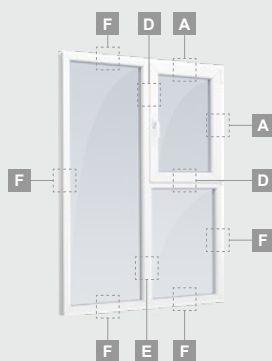

Dvejų varčių langas su judančiu statramsčiu

A

B

C

Langai

Varstomi-atverčiami/kombinuoti

ALPO sistema

Dvejų kamerų/trijų stiklų paketas

Vienos kameros/dvejų stiklų paketas

Trejų dalių langas su viena varčia, į vidų varstomas

Trejų dalių langas su viena varčia dešinėje, viršuje, į vidų varstomas

Keturių dalių langas su dvejomis varčiomis viršuje, į vidų varstomas

Trejų dalių langas su viena varčia viduryje, į vidų varstomas

Langai

Atverčiami/kombinuoti

ALPO sistema

Dvejų kamerų/trijų stiklų paketas

Vienos kameros/dvejų stiklų paketas

Vienos varčios atverčiamas langas, į vidų varstomas

A

Dvejų dalių langas su atverčiama varčia dešinėje, į vidų varstomas

B

Dvejų atverčiamų varčių langas, į vidų varstomas

D

Dvejų dalių langas su atverčiama varčia viršuje, į vidų varstomas

F

ALPO sistema