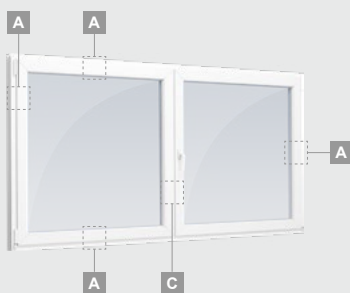

Langai

Varstomi-atverčiami

ALPO sistema

Dvejų kamerų/trijų stiklų paketas

Vienos kameros/dvejų stiklų paketas

Vienos varčios langas

Dvejų varčių langas

Keturių varčių langas

Dvejų varčių langas su judančiu statramsčiu

A

B

C

Langai

Varstomi-atverčiami/kombinuoti

ALPO sistema

Dvejų kamerų/trijų stiklų paketas

Vienos kameros/dvejų stiklų paketas

Trejų dalių langas su viena varčia, į vidų varstomas

Trejų dalių langas su viena varčia dešinėje, viršuje, į vidų varstomas

Keturių dalių langas su dvejomis varčiomis viršuje, į vidų varstomas

Trejų dalių langas su viena varčia viduryje, į vidų varstomas

Langai

Atverčiami/kombinuoti

ALPO sistema

Dvejų kamerų/trijų stiklų paketas

Vienos kameros/dvejų stiklų paketas

Vienos varčios atverčiamas langas, į vidų varstomas