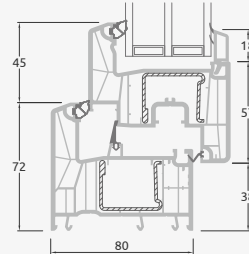

Vienos kameros/dvejų stiklų paketas

Trejų dalių langas su viena varčia, į vidų varstomas

Trejų dalių langas su viena varčia dešinėje, viršuje, į vidų varstomas

Keturių dalių langas su dvejomis varčiomis viršuje, į vidų varstomas

Trejų dalių langas su viena varčia viduryje, į vidų varstomas

Langai

Atverčiami/kombinuoti

ALPO sistema

Dvejų kamerų/trijų stiklų paketas

Vienos kameros/dvejų stiklų paketas

Vienos varčios atverčiamas langas, į vidų varstomas

A

Dvejų dalių langas su atverčiama varčia dešinėje, į vidų varstomas

B

Dvejų atverčiamų varčių langas, į vidų varstomas

D

Dvejų dalių langas su atverčiama varčia viršuje, į vidų varstomas

F

ALPO sistema