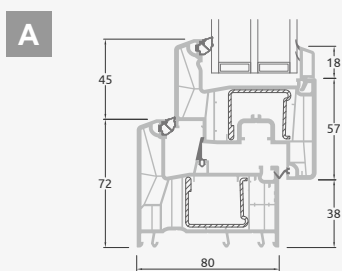

Vienos kameros/dvejų stiklų paketas

Trejų dalių langas su viena varčia, į vidų varstomas

Trejų dalių langas su viena varčia dešinėje, viršuje, į vidų varstomas

Keturių dalių langas su dvejomis varčiomis viršuje, į vidų varstomas

Trejų dalių langas su viena varčia viduryje, į vidų varstomas

Langai

Atverčiami/kombinuoti

ALPO sistema

Dvejų kamerų/trijų stiklų paketas

Vienos kameros/dvejų stiklų paketas

Vienos varčios atverčiamas langas, į vidų varstomas

A

Dvejų dalių langas su atverčiama varčia dešinėje, į vidų varstomas

B

Dvejų atverčiamų varčių langas, į vidų varstomas

D

Dvejų dalių langas su atverčiama varčia viršuje, į vidų varstomas

F

ALPO sistema