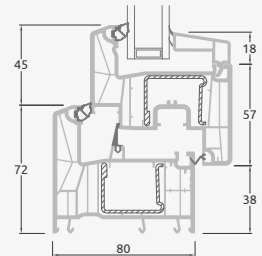

Langai

Varstomi-atverčiami

ALPO sistema

Dvejų kamerų/trijų stiklų paketas

Vienos kameros/dvejų stiklų paketas

A

B

C