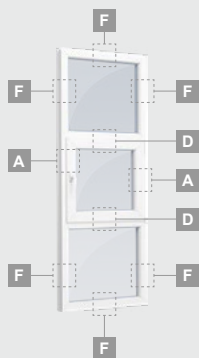

Dvejų varčių langas su judančiu statramsčiu

A

B

C

Langai

Varstomi-atverčiami/kombinuoti

ALPO sistema

Dvejų kamerų/trijų stiklų paketas

Vienos kameros/dvejų stiklų paketas

Trejų dalių langas su viena varčia, į vidų varstomas

Trejų dalių langas su viena varčia dešinėje, viršuje, į vidų varstomas

Keturių dalių langas su dvejomis varčiomis viršuje, į vidų varstomas

Trejų dalių langas su viena varčia viduryje, į vidų varstomas

Langai

Atverčiami/kombinuoti

ALPO sistema

Dvejų kamerų/trijų stiklų paketas

Vienos kameros/dvejų stiklų paketas

Vienos varčios atverčiamas langas, į vidų varstomas

A

Dvejų dalių langas su atverčiama varčia dešinėje, į vidų varstomas

B

Dvejų atverčiamų varčių langas, į vidų varstomas

D

Dvejų dalių langas su atverčiama varčia viršuje, į vidų varstomas

F

ALPO sistema