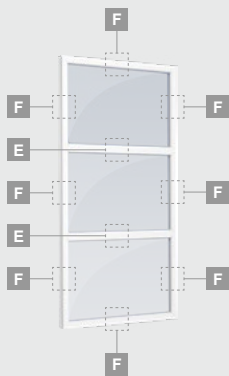

Vienos kameros/dvejų stiklų paketas

Trejų dalių langas su viena varčia, į vidų varstomas

Trejų dalių langas su viena varčia dešinėje, viršuje, į vidų varstomas

Keturių dalių langas su dvejomis varčiomis viršuje, į vidų varstomas

A

Dvejų dalių langas su atverčiama varčia dešinėje, į vidų varstomas

B

Dvejų atverčiamų varčių langas, į vidų varstomas

D

Dvejų dalių langas su atverčiama varčia viršuje, į vidų varstomas

F

ALPO sistema

Langai

Vitrinos

Dvejų kamerų/trijų stiklų paketas

Vienos kameros/dvejų stiklų paketas

Vienos dalies vitrina

Dvejų dalių vitrina, horizontali

Trejų dalių vitrina, vertikali

Trejų dalių vitrina, stačiakampė

E

F

ALPO sistema

Langai

Nestandartinių formų vitrinos

Dvejų kamerų/trijų stiklų paketas

Vienos kameros/dvejų stiklų paketas

F