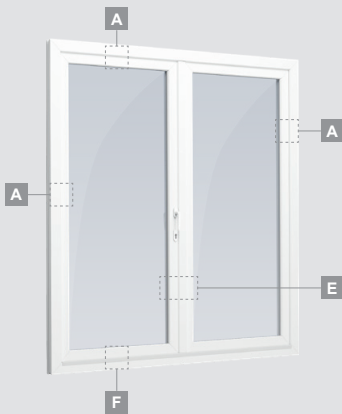

Vienvėrės terasinės durys su 2 horizontaliais skersiniais, su 1 PVC ir 2 stiklo užpildais

A

B

F

LINEAR sistema

Terasinės durys

Vienvėrės, į vidų varstomos

Dviejų kamerų/trijų stiklų paketas

LINEAR sistema

Dviejų kamerų/trijų stiklų paketas

Vienos kameros/dviejų stiklų paketas

Vienvėrės terasinės durys, viršuje jungtos su švieslangiu, su stiklo užpildais

Vienvėrės terasinės durys su 1 horizontaliu skersiniu, viršuje jungtos su švieslangiu, su stiklo užpildais

Terasinės durys jungtos su vitrina ir horizontaliu švieslangiu viršuje, su stiklo užpildais. Varčia - kairėje.

A

B

C

D

F

G

Terasinės durys

Dvivėrės 1/1, į lauką varstomos

LINEAR sistema

Dviejų kamerų/trijų stiklų paketas

Vienos kameros/dviejų stiklų paketas

Dvivėrės terasinės durys su stiklo užpildais

Dvivėrės terasinės durys su 2 horizontaliais skersiniais ir 4 stiklo užpildais