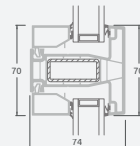

Terasinės durys

Dvivėrės 1/1, į vidų varstomos

LINEAR sistema

Dviejų kamerų/trijų stiklų paketas

Vienos kameros/dviejų stiklų paketas

A

B

E

F