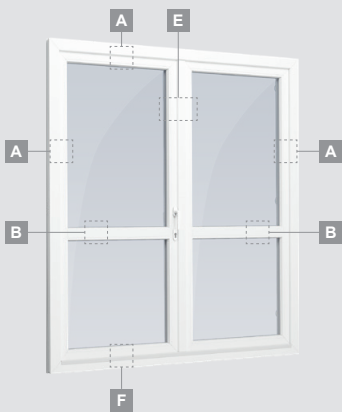

LINEAR sistema

Terasinės durys

Vienvėrės, į lauką varstomos

Dviejų kamerų/trijų stiklų paketas

Vienos kameros/dviejų stiklų paketas

Vienvėrės terasinės durys su stiklo užpildu

Vienvėrės terasinės durys su 1 horizontaliu skersiniu ir 2 stiklo užpildais

Vienvėrės terasinės durys su 2 horizontaliais skersiniais, su 1 PVC ir 2 stiklo užpildais

A

B

F

LINEAR sistema

Terasinės durys

Vienvėrės, į vidų varstomos

Dviejų kamerų/trijų stiklų paketas

Terasinės durys jungtos su vitrina ir horizontaliu švieslangiu viršuje, su stiklo užpildais. Varčia - kairėje.

A

B

C

D

F

G

Terasinės durys

Dvivėrės 1/1, į lauką varstomos

LINEAR sistema

Dviejų kamerų/trijų stiklų paketas

Vienos kameros/dviejų stiklų paketas

Dvivėrės terasinės durys su stiklo užpildais

Dvivėrės terasinės durys su 2 horizontaliais skersiniais ir 4 stiklo užpildais