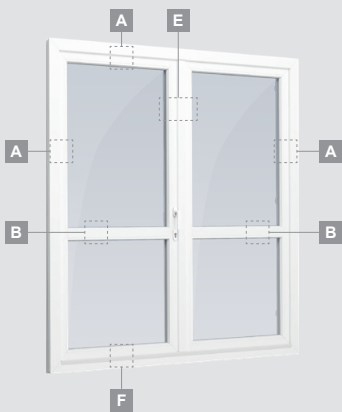

Vienvėrės terasinės durys su 2 horizontaliais skersiniais, su 1 PVC ir 2 stiklo užpildais

A

B

F

LINEAR sistema

Terasinės durys

Vienvėrės, į vidų varstomos

Dviejų kamerų/trijų stiklų paketas

Dvivėrės 1/1, į lauką varstomos

LINEAR sistema

Dviejų kamerų/trijų stiklų paketas

Vienos kameros/dviejų stiklų paketas

Dvivėrės terasinės durys su stiklo užpildais

Dvivėrės terasinės durys su 2 horizontaliais skersiniais ir 4 stiklo užpildais

Dvivėrės terasinės durys su 4 horizontaliais skersiniais, su 4 stiklo ir 2 PVC užpildais

A

B

E

F

Terasinės durys

Dvivėrės 1/1, į vidų varstomos

LINEAR sistema

Dviejų kamerų/trijų stiklų paketas

Vienos kameros/dviejų stiklų paketas

Dvivėrės terasinės durys su stiklo užpildais

Dvivėrės terasinės durys su 2 horizontaliais skersiniais ir 4 stiklo užpildais

Dvivėrės terasinės durys su 4 horizontaliais skersiniais, su 4 stiklo ir 2 PVC užpildais