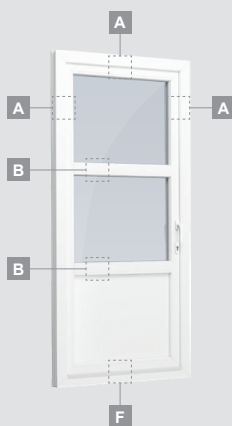

LINEAR sistema

Terasinės durys

Vienvėrės, į lauką varstomos

Dviejų kamerų/trijų stiklų paketas

Vienos kameros/dviejų stiklų paketas

Vienvėrės terasinės durys su stiklo užpildu

Vienvėrės terasinės durys su 1 horizontaliu skersiniu ir 2 stiklo užpildais

Vienvėrės terasinės durys su 2 horizontaliais skersiniais, su 1 PVC ir 2 stiklo užpildais

A

B

F

LINEAR sistema

Terasinės durys

Vienvėrės, į vidų varstomos

Dviejų kamerų/trijų stiklų paketas

Vienos kameros/dviejų stiklų paketas

Vienvėrės terasinės durys
su stiklo užpildu

Vienvėrės terasinės durys
su 1 horizontaliu skersiniu
ir 2 stiklo užpildais

Vienvėrės terasinės durys
su 2 horizontaliais skersiniais,
su 1 PVC ir 2 stiklo užpildais

A

B

F

Terasinės durys

Kombinuotos, į lauką varstomos

LINEAR sistema

Dviejų kamerų/trijų stiklų paketas

Vienos kameros/dviejų stiklų paketas