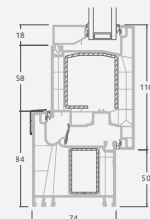

Dvivėrės 1/1, į lauką varstomos

LINEAR sistema

Dviejų kamerų/trijų stiklų paketas

Vienos kameros/dviejų stiklų paketas

Dvivėrės terasinės durys su stiklo užpildais

Dvivėrės terasinės durys su 2 horizontaliais skersiniais ir 4 stiklo užpildais

Dvivėrės terasinės durys su 4 horizontaliais skersiniais, su 4 stiklo ir 2 PVC užpildais

A

B

E

F

Terasinės durys

Dvivėrės 1/1, į vidų varstomos

LINEAR sistema