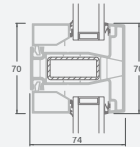

Dvivėrės 1/1, į lauką varstomos

LINEAR sistema

Dviejų kamerų/trijų stiklų paketas

Vienos kameros/dviejų stiklų paketas

Dvivėrės terasinės durys su stiklo užpildais

Dvivėrės terasinės durys su 2 horizontaliais skersiniais ir 4 stiklo užpildais

Dvivėrės terasinės durys su 4 horizontaliais skersiniais, su 4 stiklo ir 2 PVC užpildais

A

B

E

F

Terasinės durys

Dvivėrės 1/1, į vidų varstomos

LINEAR sistema