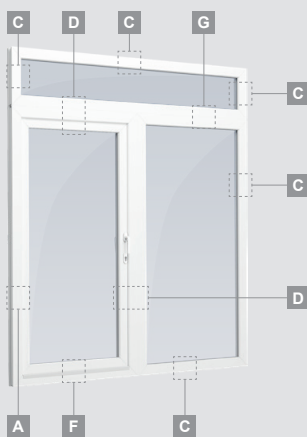

Vienvėrės terasinės durys su 2 horizontaliais skersiniais, su 1 PVC ir 2 stiklo užpildais

A

B

F

LINEAR sistema

Terasinės durys

Vienvėrės, į vidų varstomos

Dviejų kamerų/trijų stiklų paketas

Vienos kameros/dviejų stiklų paketas

Vienvėrės terasinės durys
su stiklo užpildu

Vienvėrės terasinės durys
su 1 horizontaliu skersiniu
ir 2 stiklo užpildais

Vienvėrės terasinės durys
su 2 horizontaliais skersiniais,
su 1 PVC ir 2 stiklo užpildais

A

B

F

Terasinės durys

Kombinuotos, į lauką varstomos

LINEAR sistema

Dviejų kamerų/trijų stiklų paketas

Vienos kameros/dviejų stiklų paketas

Vienvėrės terasinės durys, viršuje jungtos su švieslangiu, su stiklo užpildais

Vienvėrės terasinės durys su 1 horizontaliu skersiniu, viršuje jungtos su švieslangiu, su stiklo užpildais

Terasinės durys jungtos su vitrina ir horizontaliu švieslangiu viršuje, su stiklo užpildais. Varčia - kairėje.