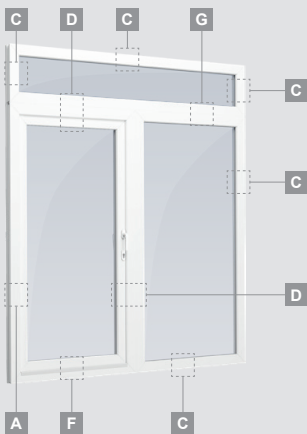

Vienvėrės terasinės durys su 2 horizontaliais skersiniais, su 1 PVC ir 2 stiklo užpildais

A

B

F

LINEAR sistema

Terasinės durys

Vienvėrės, į vidų varstomos

Dviejų kamerų/trijų stiklų paketas

Vienvėrės terasinės durys, viršuje jungtos su švieslangiu, su stiklo užpildais

Vienvėrės terasinės durys su 1 horizontaliu skersiniu, viršuje jungtos su švieslangiu, su stiklo užpildais

Terasinės durys jungtos su vitrina ir horizontaliu švieslangiu viršuje, su stiklo užpildais. Varčia - kairėje.

LINEAR sistema

Dviejų kamerų/trijų stiklų paketas

Vienos kameros/dviejų stiklų paketas

Vienvėrės terasinės durys, viršuje jungtos su švieslangiu, su stiklo užpildais

Vienvėrės terasinės durys su 1 horizontaliu skersiniu, viršuje jungtos su švieslangiu, su stiklo užpildais

Terasinės durys jungtos su vitrina ir horizontaliu švieslangiu viršuje, su stiklo užpildais. Varčia - kairėje.

A

B

C

D

F

G

Terasinės durys