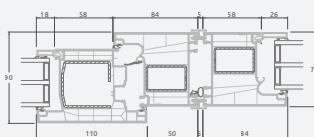

Terasinės durys

Kombinuotos, į lauką varstomos

LINEAR sistema

Dviejų kamerų/trijų stiklų paketas

Vienos kameros/dviejų stiklų paketas

A

B

C

D

F

G