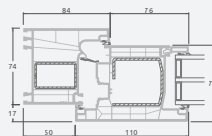

Vienvėrės terasinės durys su 2 horizontaliais skersiniais, su 1 PVC ir 2 stiklo užpildais

A

B

F

LINEAR sistema

Terasinės durys

Vienvėrės, į vidų varstomos

Dviejų kamerų/trijų stiklų paketas