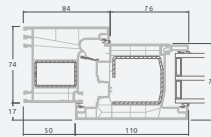

Terasinės durys

Kombinuotos, į lauką varstomos

LINEAR sistema

Dviejų kamerų/trijų stiklų paketas

Vienos kameros/dviejų stiklų paketas

A

B

C

D

F

G