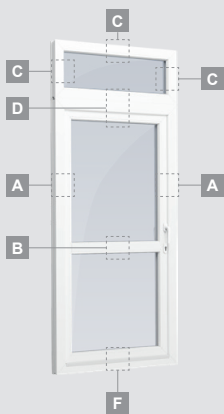

Vienvėrės terasinės durys su 2 horizontaliais skersiniais, su 1 PVC ir 2 stiklo užpildais

A

B

F

LINEAR sistema

Terasinės durys

Vienvėrės, į vidų varstomos

Dviejų kamerų/trijų stiklų paketas

Vienos kameros/dviejų stiklų paketas

Vienvėrės terasinės durys
su stiklo užpildu

Vienvėrės terasinės durys
su 1 horizontaliu skersiniu
ir 2 stiklo užpildais

Vienvėrės terasinės durys
su 2 horizontaliais skersiniais,
su 1 PVC ir 2 stiklo užpildais

A

B

F

Terasinės durys

Kombinuotos, į lauką varstomos

LINEAR sistema

Dviejų kamerų/trijų stiklų paketas

Vienos kameros/dviejų stiklų paketas

Vienvėrės terasinės durys, viršuje jungtos su švieslangiu, su stiklo užpildais

Vienvėrės terasinės durys su 1 horizontaliu skersiniu, viršuje jungtos su švieslangiu, su stiklo užpildais

Terasinės durys jungtos su vitrina ir horizontaliu švieslangiu viršuje, su stiklo užpildais. Varčia - kairėje.