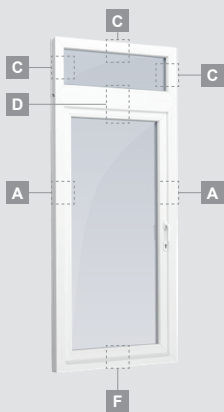

Vienvėrės terasinės durys su 2 horizontaliais skersiniais, su 1 PVC ir 2 stiklo užpildais

A

B

F

LINEAR sistema

Terasinės durys

Vienvėrės, į vidų varstomos

Dviejų kamerų/trijų stiklų paketas

Vienos kameros/dviejų stiklų paketas

Vienvėrės terasinės durys
su stiklo užpildu

Vienvėrės terasinės durys
su 1 horizontaliu skersiniu
ir 2 stiklo užpildais

Vienvėrės terasinės durys
su 2 horizontaliais skersiniais,
su 1 PVC ir 2 stiklo užpildais

A

B

F

Terasinės durys

Kombinuotos, į lauką varstomos

LINEAR sistema

Dviejų kamerų/trijų stiklų paketas

Vienos kameros/dviejų stiklų paketas

Vienvėrės terasinės durys, viršuje jungtos su švieslangiu, su stiklo užpildais

Vienvėrės terasinės durys su 1 horizontaliu skersiniu, viršuje jungtos su švieslangiu, su stiklo užpildais

Terasinės durys jungtos su vitrina ir horizontaliu švieslangiu viršuje, su stiklo užpildais. Varčia - kairėje.