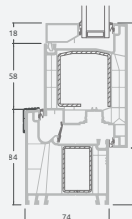

A

B

C

D

F

G

Terasinės durys

Kombinuotos, į vidų varstomos

LINEAR sistema

Dviejų kamerų/trijų stiklų paketas

Vienos kameros/dviejų stiklų paketas

Vienvėrės terasinės durys, viršuje jungtos su švieslangiu, su stiklo užpildais

Vienvėrės terasinės durys su 1 horizontaliu skersiniu, viršuje jungtos su švieslangiu, su stiklo užpildais