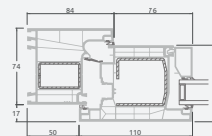

Vienvėrės terasinės durys su 2 horizontaliais skersiniais, su 1 PVC ir 2 stiklo užpildais

A

B

F

LINEAR sistema

Terasinės durys

Vienvėrės, į vidų varstomos

Dviejų kamerų/trijų stiklų paketas