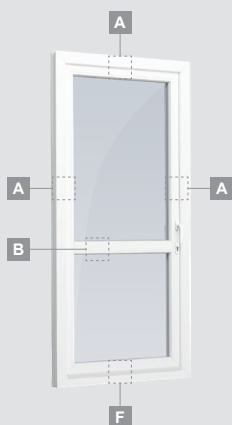

LINEAR sistema

Terasinės durys

Vienvėrės, į lauką varstomos

Dviejų kamerų/trijų stiklų paketas

Vienos kameros/dviejų stiklų paketas

Vienvėrės terasinės durys su stiklo užpildu

Vienvėrės terasinės durys su 1 horizontaliu skersiniu ir 2 stiklo užpildais

Vienvėrės terasinės durys su 2 horizontaliais skersiniais, su 1 PVC ir 2 stiklo užpildais

A

B

F

LINEAR sistema

Terasinės durys

Vienvėrės, į vidų varstomos

Dviejų kamerų/trijų stiklų paketas

Vienos kameros/dviejų stiklų paketas

Vienvėrės terasinės durys
su stiklo užpildu

Vienvėrės terasinės durys
su 1 horizontaliu skersiniu
ir 2 stiklo užpildais

Vienvėrės terasinės durys
su 2 horizontaliais skersiniais,
su 1 PVC ir 2 stiklo užpildais

A

B

F

Terasinės durys

Kombinuotos, į lauką varstomos

LINEAR sistema

Dviejų kamerų/trijų stiklų paketas

Vienos kameros/dviejų stiklų paketas