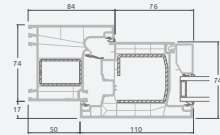

Dvivėrės 1/1, į lauką varstomos

LINEAR sistema

Dviejų kamerų/trijų stiklų paketas

Vienos kameros/dviejų stiklų paketas

Dvivėrės terasinės durys su stiklo užpildais

Dvivėrės terasinės durys su 2 horizontaliais skersiniais ir 4 stiklo užpildais

Dvivėrės terasinės durys su 4 horizontaliais skersiniais, su 4 stiklo ir 2 PVC užpildais

A

B

E

F

Terasinės durys

Dvivėrės 1/1, į vidų varstomos

LINEAR sistema