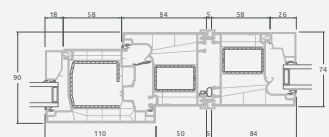

Terasinės durys

Kombinuotos, į lauką varstomos

LINEAR sistema

Dviejų kamerų/trijų stiklų paketas

Vienos kameros/dviejų stiklų paketas

A

B

C

D

F

G