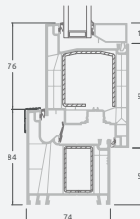

Terasinės durys jungtos su vitrina ir horizontaliu švieslangiu viršuje, su stiklo užpildais. Varčia - kairėje.

A

B

C

D

F

G

Terasinės durys

Dvivėrės 1/1, į lauką varstomos

LINEAR sistema

Dviejų kamerų/trijų stiklų paketas

Vienos kameros/dviejų stiklų paketas

Dvivėrės terasinės durys su stiklo užpildais

Dvivėrės terasinės durys su 2 horizontaliais skersiniais ir 4 stiklo užpildais