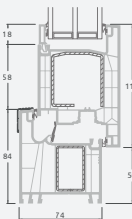

Terasinės durys

Kombinuotos, į lauką varstomos

LINEAR sistema

Dviejų kamerų/trijų stiklų paketas

Vienos kameros/dviejų stiklų paketas

A

B

C

D

F

G