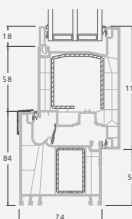

Vienvėrės terasinės durys su 2 horizontaliais skersiniais, su 1 PVC ir 2 stiklo užpildais

A

B

F

LINEAR sistema

Terasinės durys

Vienvėrės, į vidų varstomos

Dviejų kamerų/trijų stiklų paketas