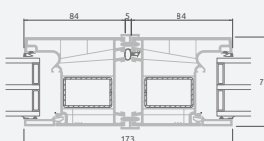

Terasinės durys jungtos su vitrina ir horizontaliu švieslangiu viršuje, su stiklo užpildais. Varčia - kairėje.

A

B

C

D

F

G

Terasinės durys

Dvivėrės 1/1, į lauką varstomos

LINEAR sistema

Dviejų kamerų/trijų stiklų paketas

Vienos kameros/dviejų stiklų paketas

Dvivėrės terasinės durys su stiklo užpildais

Dvivėrės terasinės durys su 2 horizontaliais skersiniais ir 4 stiklo užpildais