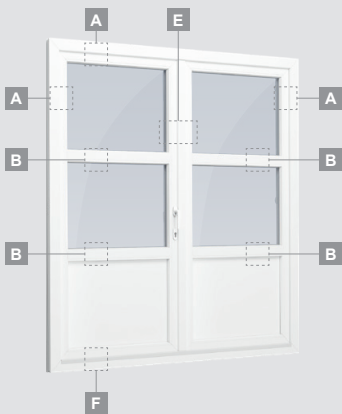

LINEAR sistema

Terasinės durys

Vienvėrės, į lauką varstomos

Dviejų kamerų/trijų stiklų paketas

Vienos kameros/dviejų stiklų paketas

Vienvėrės terasinės durys su stiklo užpildu

Vienvėrės terasinės durys su 1 horizontaliu skersiniu ir 2 stiklo užpildais

Vienvėrės terasinės durys su 2 horizontaliais skersiniais, su 1 PVC ir 2 stiklo užpildais

A

B

F

LINEAR sistema

Terasinės durys

Vienvėrės, į vidų varstomos

Dviejų kamerų/trijų stiklų paketas

LINEAR sistema

Dviejų kamerų/trijų stiklų paketas

Vienos kameros/dviejų stiklų paketas

Vienvėrės terasinės durys, viršuje jungtos su švieslangiu, su stiklo užpildais

Vienvėrės terasinės durys su 1 horizontaliu skersiniu, viršuje jungtos su švieslangiu, su stiklo užpildais

Dvivėrės 1/1, į lauką varstomos

LINEAR sistema

Dviejų kamerų/trijų stiklų paketas

Vienos kameros/dviejų stiklų paketas

Dvivėrės terasinės durys su stiklo užpildais

Dvivėrės terasinės durys su 2 horizontaliais skersiniais ir 4 stiklo užpildais