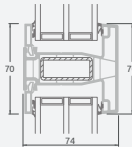

Terasinės durys

Kombinuotos, į vidų varstomos

LINEAR sistema

Dviejų kamerų/trijų stiklų paketas

Vienos kameros/dviejų stiklų paketas

A

B

C

D

F

G