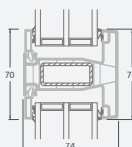

LINEAR sistema

Terasinės durys

Vienvėrės, į lauką varstomos

Dviejų kamerų/trijų stiklų paketas

Vienos kameros/dviejų stiklų paketas

A

B

F