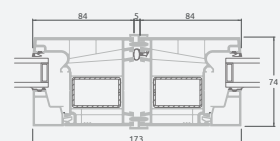

Terasinės durys jungtos su vitrina ir horizontaliu švieslangiu viršuje, su stiklo užpildais. Varčia - kairėje.

A

B

C

D

F

G

Terasinės durys

Dvivėrės 1/1, į lauką varstomos

LINEAR sistema

Dviejų kamerų/trijų stiklų paketas

Vienos kameros/dviejų stiklų paketas

Dvivėrės terasinės durys su stiklo užpildais

Dvivėrės terasinės durys su 2 horizontaliais skersiniais ir 4 stiklo užpildais