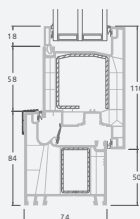

Dvivėrės 1/1, į lauką varstomos

LINEAR sistema

Dviejų kamerų/trijų stiklų paketas

Vienos kameros/dviejų stiklų paketas

Dvivėrės terasinės durys su stiklo užpildais

Dvivėrės terasinės durys su 2 horizontaliais skersiniais ir 4 stiklo užpildais

Dvivėrės terasinės durys su 4 horizontaliais skersiniais, su 4 stiklo ir 2 PVC užpildais

A

B

E

F

Terasinės durys

Dvivėrės 1/1, į vidų varstomos

LINEAR sistema