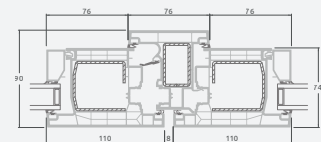

Dvivėrės 1/1, į lauką varstomos

LINEAR sistema

Dviejų kamerų/trijų stiklų paketas

Vienos kameros/dviejų stiklų paketas

Dvivėrės terasinės durys su stiklo užpildais

Dvivėrės terasinės durys su 2 horizontaliais skersiniais ir 4 stiklo užpildais

Dvivėrės terasinės durys su 4 horizontaliais skersiniais, su 4 stiklo ir 2 PVC užpildais

A

B

E

F

Terasinės durys

Dvivėrės 1/1, į vidų varstomos

LINEAR sistema

Dviejų kamerų/trijų stiklų paketas

Vienos kameros/dviejų stiklų paketas

Dvivėrės terasinės durys su stiklo užpildais

Dvivėrės terasinės durys su 2 horizontaliais skersiniais ir 4 stiklo užpildais

Dvivėrės terasinės durys su 4 horizontaliais skersiniais, su 4 stiklo ir 2 PVC užpildais