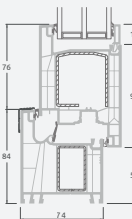

Terasinės durys jungtos su vitrina ir horizontaliu švieslangiu viršuje, su stiklo užpildais. Varčia - kairėje.

A

B

C

D

F

G

Terasinės durys

Dvivėrės 1/1, į lauką varstomos

LINEAR sistema

Dviejų kamerų/trijų stiklų paketas

Vienos kameros/dviejų stiklų paketas

Dvivėrės terasinės durys su stiklo užpildais

Dvivėrės terasinės durys su 2 horizontaliais skersiniais ir 4 stiklo užpildais