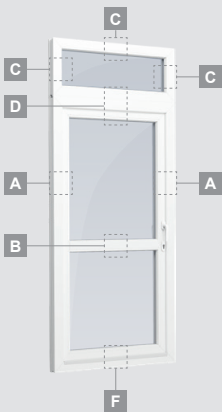

Vienvėrės terasinės durys su 2 horizontaliais skersiniais, su 1 PVC ir 2 stiklo užpildais

A

B

F

LINEAR sistema

Terasinės durys

Vienvėrės, į vidų varstomos

Dviejų kamerų/trijų stiklų paketas

Vienvėrės terasinės durys, viršuje jungtos su švieslangiu, su stiklo užpildais

Vienvėrės terasinės durys su 1 horizontaliu skersiniu, viršuje jungtos su švieslangiu, su stiklo užpildais

Terasinės durys jungtos su vitrina ir horizontaliu švieslangiu viršuje, su stiklo užpildais. Varčia - kairėje.

A

B

C

D

F

G

Terasinės durys

Kombinuotos, į vidų varstomos

LINEAR sistema

Dviejų kamerų/trijų stiklų paketas

Vienos kameros/dviejų stiklų paketas

Vienvėrės terasinės durys, viršuje jungtos su švieslangiu, su stiklo užpildais

Vienvėrės terasinės durys su 1 horizontaliu skersiniu, viršuje jungtos su švieslangiu, su stiklo užpildais