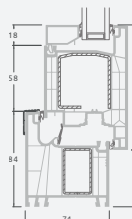

Vienvėrės terasinės durys su 2 horizontaliais skersiniais, su 1 PVC ir 2 stiklo užpildais

A

B

F

LINEAR sistema

Terasinės durys

Vienvėrės, į vidų varstomos

Dviejų kamerų/trijų stiklų paketas