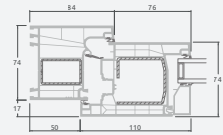

Terasinės durys jungtos su vitrina ir horizontaliu švieslangiu viršuje, su stiklo užpildais. Varčia - kairėje.

A

B

C

D

F

G

Terasinės durys

Dvivėrės 1/1, į lauką varstomos

LINEAR sistema

Dviejų kamerų/trijų stiklų paketas

Vienos kameros/dviejų stiklų paketas

Dvivėrės terasinės durys su stiklo užpildais

Dvivėrės terasinės durys su 2 horizontaliais skersiniais ir 4 stiklo užpildais