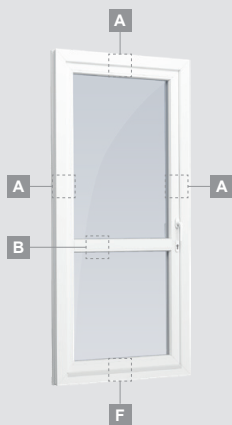

LINEAR sistema

Terasinės durys

Vienvėrės, į lauką varstomos

Dviejų kamerų/trijų stiklų paketas

Vienos kameros/dviejų stiklų paketas

Vienvėrės terasinės durys su stiklo užpildu

Vienvėrės terasinės durys su 1 horizontaliu skersiniu ir 2 stiklo užpildais

Vienvėrės terasinės durys su 2 horizontaliais skersiniais, su 1 PVC ir 2 stiklo užpildais

A

B

F

LINEAR sistema

Terasinės durys

Vienvėrės, į vidų varstomos

Dviejų kamerų/trijų stiklų paketas

Vienos kameros/dviejų stiklų paketas

Vienvėrės terasinės durys
su stiklo užpildu

Vienvėrės terasinės durys
su 1 horizontaliu skersiniu
ir 2 stiklo užpildais

Vienvėrės terasinės durys
su 2 horizontaliais skersiniais,
su 1 PVC ir 2 stiklo užpildais

A

B

F

Terasinės durys

Kombinuotos, į lauką varstomos

LINEAR sistema

Dviejų kamerų/trijų stiklų paketas

Vienos kameros/dviejų stiklų paketas