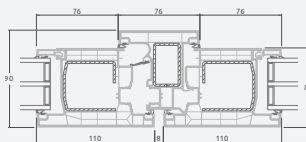

Dvivėrės 1/1, į lauką varstomos

LINEAR sistema

Dviejų kamerų/trijų stiklų paketas

Vienos kameros/dviejų stiklų paketas

Dvivėrės terasinės durys su stiklo užpildais

Dvivėrės terasinės durys su 2 horizontaliais skersiniais ir 4 stiklo užpildais

Dvivėrės terasinės durys su 4 horizontaliais skersiniais, su 4 stiklo ir 2 PVC užpildais

A

B

E

F

Terasinės durys

Dvivėrės 1/1, į vidų varstomos

LINEAR sistema

Dviejų kamerų/trijų stiklų paketas

Vienos kameros/dviejų stiklų paketas

Dvivėrės terasinės durys su stiklo užpildais

Dvivėrės terasinės durys su 2 horizontaliais skersiniais ir 4 stiklo užpildais

Dvivėrės terasinės durys su 4 horizontaliais skersiniais, su 4 stiklo ir 2 PVC užpildais