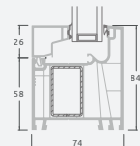

Terasinės durys jungtos su vitrina ir horizontaliu švieslangiu viršuje, su stiklo užpildais. Varčia - kairėje.

A

B

C

D

F

G

Terasinės durys

Dvivėrės 1/1, į lauką varstomos

LINEAR sistema

Dviejų kamerų/trijų stiklų paketas

Vienos kameros/dviejų stiklų paketas

Dvivėrės terasinės durys su stiklo užpildais

Dvivėrės terasinės durys su 2 horizontaliais skersiniais ir 4 stiklo užpildais