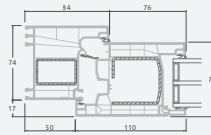

Terasinės durys jungtos su vitrina ir horizontaliu švieslangiu viršuje, su stiklo užpildais. Varčia - kairėje.

A

B

C

D

F

G

Terasinės durys

Dvivėrės 1/1, į lauką varstomos

LINEAR sistema

Dviejų kamerų/trijų stiklų paketas

Vienos kameros/dviejų stiklų paketas

Dvivėrės terasinės durys su stiklo užpildais

Dvivėrės terasinės durys su 2 horizontaliais skersiniais ir 4 stiklo užpildais