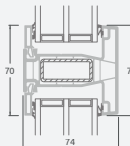

Terasinės durys

Dvivėrės 1/1, į vidų varstomos

LINEAR sistema

Dviejų kamerų/trijų stiklų paketas

Vienos kameros/dviejų stiklų paketas

A

B

E

F