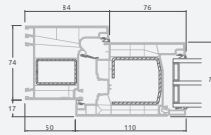

Terasinės durys

Kombinuotos, į vidų varstomos

LINEAR sistema

Dviejų kamerų/trijų stiklų paketas

Vienos kameros/dviejų stiklų paketas

A

B

C

D

F

G