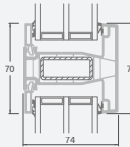

Dvivėrės 1/1, į lauką varstomos

LINEAR sistema

Dviejų kamerų/trijų stiklų paketas

Vienos kameros/dviejų stiklų paketas

Dvivėrės terasinės durys su stiklo užpildais

Dvivėrės terasinės durys su 2 horizontaliais skersiniais ir 4 stiklo užpildais

Dvivėrės terasinės durys su 4 horizontaliais skersiniais, su 4 stiklo ir 2 PVC užpildais

A

B

E

F

Terasinės durys

Dvivėrės 1/1, į vidų varstomos

LINEAR sistema