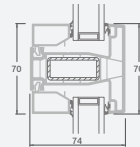

Terasinės durys jungtos su vitrina ir horizontaliu švieslangiu viršuje, su stiklo užpildais. Varčia - kairėje.

A

B

C

D

F

G

Terasinės durys

Dvivėrės 1/1, į lauką varstomos

LINEAR sistema

Dviejų kamerų/trijų stiklų paketas

Vienos kameros/dviejų stiklų paketas

Dvivėrės terasinės durys su stiklo užpildais

Dvivėrės terasinės durys su 2 horizontaliais skersiniais ir 4 stiklo užpildais