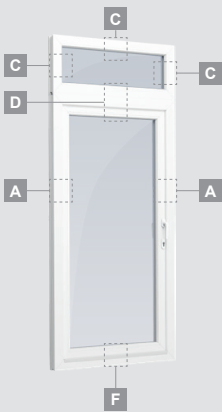

Vienvėrės terasinės durys su 2 horizontaliais skersiniais, su 1 PVC ir 2 stiklo užpildais

A

B

F

LINEAR sistema

Terasinės durys

Vienvėrės, į vidų varstomos

Dviejų kamerų/trijų stiklų paketas

Vienvėrės terasinės durys, viršuje jungtos su švieslangiu, su stiklo užpildais

Vienvėrės terasinės durys su 1 horizontaliu skersiniu, viršuje jungtos su švieslangiu, su stiklo užpildais

Terasinės durys jungtos su vitrina ir horizontaliu švieslangiu viršuje, su stiklo užpildais. Varčia - kairėje.

A

B

C

D

F

G

Terasinės durys

Kombinuotos, į vidų varstomos

LINEAR sistema

Dviejų kamerų/trijų stiklų paketas

Vienos kameros/dviejų stiklų paketas

Vienvėrės terasinės durys, viršuje jungtos su švieslangiu, su stiklo užpildais

Vienvėrės terasinės durys su 1 horizontaliu skersiniu, viršuje jungtos su švieslangiu, su stiklo užpildais