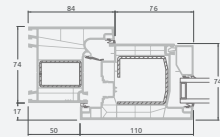

Terasinės durys

Kombinuotos, į lauką varstomos

LINEAR sistema

Dviejų kamerų/trijų stiklų paketas

Vienos kameros/dviejų stiklų paketas

A

B

C

D

F

G