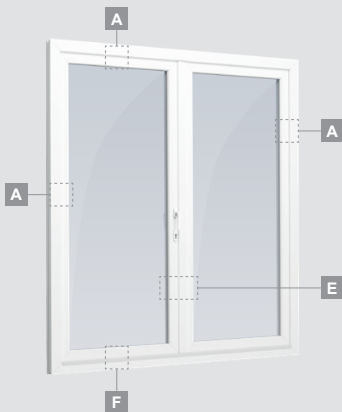

Terasinės durys

Dvivėrės 1/1, į vidų varstomos

LINEAR sistema

Dviejų kamerų/trijų stiklų paketas

Vienos kameros/dviejų stiklų paketas

Dvivėrės terasinės durys su stiklo užpildais