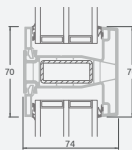

Terasinės durys

Kombinuotos, į lauką varstomos

LINEAR sistema

Dviejų kamerų/trijų stiklų paketas

Vienos kameros/dviejų stiklų paketas

A

B

C

D

F

G