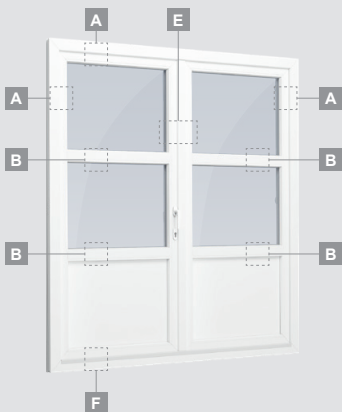

LINEAR sistema

Terasinės durys

Vienvėrės, į lauką varstomos

Dviejų kamerų/trijų stiklų paketas

Vienos kameros/dviejų stiklų paketas

Vienvėrės terasinės durys su stiklo užpildu

Vienvėrės terasinės durys su 1 horizontaliu skersiniu ir 2 stiklo užpildais

Vienvėrės terasinės durys su 2 horizontaliais skersiniais, su 1 PVC ir 2 stiklo užpildais

A

B

F

LINEAR sistema

Terasinės durys

Vienvėrės, į vidų varstomos

Dviejų kamerų/trijų stiklų paketas

LINEAR sistema

Dviejų kamerų/trijų stiklų paketas

Vienos kameros/dviejų stiklų paketas

Vienvėrės terasinės durys, viršuje jungtos su švieslangiu, su stiklo užpildais

Vienvėrės terasinės durys su 1 horizontaliu skersiniu, viršuje jungtos su švieslangiu, su stiklo užpildais

Dviejų kamerų/trijų stiklų paketas

Vienos kameros/dviejų stiklų paketas

Dvivėrės terasinės durys su stiklo užpildais

Dvivėrės terasinės durys su 2 horizontaliais skersiniais ir 4 stiklo užpildais

Dvivėrės terasinės durys su 4 horizontaliais skersiniais, su 4 stiklo ir 2 PVC užpildais