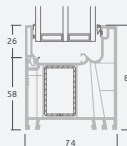

Terasinės durys jungtos su vitrina ir horizontaliu švieslangiu viršuje, su stiklo užpildais. Varčia - kairėje.

A

B

C

D

F

G

Terasinės durys

Dvivėrės 1/1, į lauką varstomos

LINEAR sistema

Dviejų kamerų/trijų stiklų paketas

Vienos kameros/dviejų stiklų paketas

Dvivėrės terasinės durys su stiklo užpildais

Dvivėrės terasinės durys su 2 horizontaliais skersiniais ir 4 stiklo užpildais