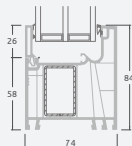

Terasinės durys

Kombinuotos, į lauką varstomos

LINEAR sistema

Dviejų kamerų/trijų stiklų paketas

Vienos kameros/dviejų stiklų paketas

A

B

C

D

F

G