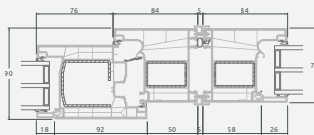

Terasinės durys jungtos su vitrina ir horizontaliu švieslangiu viršuje, su stiklo užpildais. Varčia - kairėje.

A

B

C

D

F

G

Terasinės durys

Dvivėrės 1/1, į lauką varstomos

LINEAR sistema

Dviejų kamerų/trijų stiklų paketas

Vienos kameros/dviejų stiklų paketas

Dvivėrės terasinės durys su stiklo užpildais

Dvivėrės terasinės durys su 2 horizontaliais skersiniais ir 4 stiklo užpildais