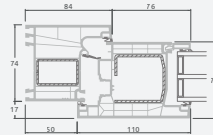

Dvivėrės 1/1, į lauką varstomos

LINEAR sistema

Dviejų kamerų/trijų stiklų paketas

Vienos kameros/dviejų stiklų paketas

Dvivėrės terasinės durys su stiklo užpildais

Dvivėrės terasinės durys su 2 horizontaliais skersiniais ir 4 stiklo užpildais

Dvivėrės terasinės durys su 4 horizontaliais skersiniais, su 4 stiklo ir 2 PVC užpildais

A

B

E

F

Terasinės durys

Dvivėrės 1/1, į vidų varstomos

LINEAR sistema