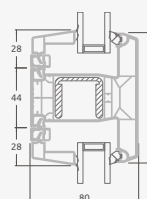

Vienvėrės terasinės durys su 2 horizontaliais skersiniais, su 1 PVC ir 2 stiklo užpildais

F