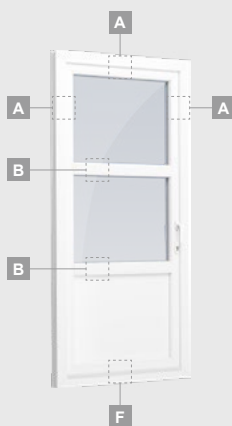

SYNEGO sistema

Terasinės durys

Vienvėrės, į lauką varstomos

Dviejų kamerų/trijų stiklų paketas

Vienos kameros/dviejų stiklų paketas

Vienvėrės terasinės durys su stiklo užpildu

A

Vienvėrės terasinės durys su 1 horizontaliu skersiniu ir 2 stiklo užpildais

B

Vienvėrės terasinės durys su 2 horizontaliais skersiniais, su 1 PVC ir 2 stiklo užpildais

F

SYNEGO sistema

Terasinės durys

Vienvėrės, į vidų varstomos

Dviejų kamerų/trijų stiklų paketas

Vienos kameros/dviejų stiklų paketas

Vienvėrės terasinės durys
su stiklo užpildu

Vienvėrės terasinės durys
su 1 horizontaliu skersiniu
ir 2 stiklo užpildais

Vienvėrės terasinės durys
su 2 horizontaliais skersiniais,
su 1 PVC ir 2 stiklo užpildais

A

B

F

Terasinės durys

Kombinuotos, į lauką varstomos

SYNEGO sistema

Dviejų kamerų/trijų stiklų paketas

Vienos kameros/dviejų stiklų paketas