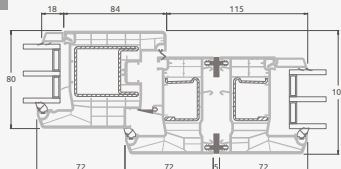

Terasinės durys jungtos su vitrina ir horizontaliu švieslangiu viršuje, su stiklo užpildais. Varčia - kairėje.

A

B

C

D

F

G

A