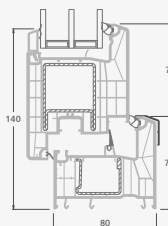

Terasinės durys jungtos su vitrina ir horizontaliu švieslangiu viršuje, su stiklo užpildais. Varčia - kairėje.

A

B

C

D

F

G

A