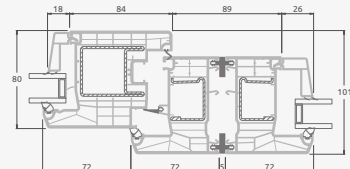

Terasinės durys

Kombinuotos, į vidų varstomos

SYNEGO sistema

Dviejų kamerų/trijų stiklų paketas

Vienos kameros/dviejų stiklų paketas

A

B

C

D

F

G

A

B

C

D

F

G