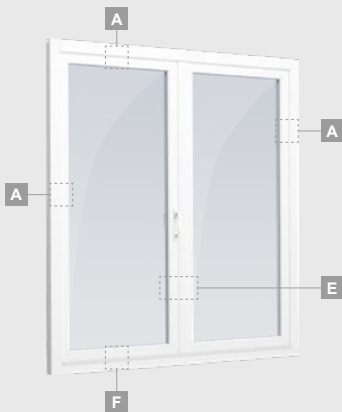

B

Vienvėrės terasinės durys su 2 horizontaliais skersiniais, su 1 PVC ir 2 stiklo užpildais

F

SYNEGO sistema

Terasinės durys

Vienvėrės, į vidų varstomos

Dviejų kamerų/trijų stiklų paketas

Vienos kameros/dviejų stiklų paketas

SYNEGO sistema

Dviejų kamerų/trijų stiklų paketas

Vienos kameros/dviejų stiklų paketas

Vienvėrės terasinės durys, viršuje jungtos su švieslangiu, su stiklo užpildais

Vienvėrės terasinės durys su 1 horizontaliu skersiniu, viršuje jungtos su švieslangiu, su stiklo užpildais

B

C

D

F

G

Terasinės durys

Dvivėrės 1/1, į lauką varstomos

SYNEGO sistema

Dviejų kamerų/trijų stiklų paketas

Vienos kameros/dviejų stiklų paketas

Dvivėrės terasinės durys su stiklo užpildais

Dvivėrės terasinės durys su 2 horizontaliais skersiniais ir 4 stiklo užpildais

Dvivėrės terasinės durys su 4 horizontaliais skersiniais, su 4 stiklo ir 2 PVC užpildais