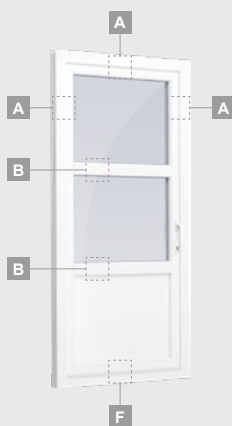

SYNEGO sistema

Terasinės durys

Vienvėrės, į lauką varstomos

Dviejų kamerų/trijų stiklų paketas

Vienos kameros/dviejų stiklų paketas

Vienvėrės terasinės durys su stiklo užpildu

A

Vienvėrės terasinės durys su 1 horizontaliu skersiniu ir 2 stiklo užpildais

B

Vienvėrės terasinės durys su 2 horizontaliais skersiniais, su 1 PVC ir 2 stiklo užpildais

F

SYNEGO sistema

Terasinės durys

Vienvėrės, į vidų varstomos

Dviejų kamerų/trijų stiklų paketas

Vienos kameros/dviejų stiklų paketas

Vienvėrės terasinės durys
su stiklo užpildu

Vienvėrės terasinės durys
su 1 horizontaliu skersiniu
ir 2 stiklo užpildais

Vienvėrės terasinės durys
su 2 horizontaliais skersiniais,
su 1 PVC ir 2 stiklo užpildais

Vienvėrės terasinės durys, viršuje jungtos su švieslangiu, su stiklo užpildais

Vienvėrės terasinės durys su 1 horizontaliu skersiniu, viršuje jungtos su švieslangiu, su stiklo užpildais

Terasinės durys jungtos su vitrina ir horizontaliu švieslangiu viršuje, su stiklo užpildais. Varčia - kairėje.