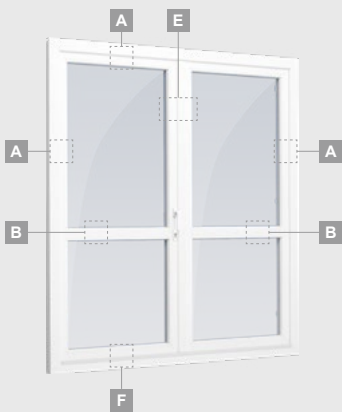

SYNEGO sistema

Dviejų kamerų/trijų stiklų paketas

Vienos kameros/dviejų stiklų paketas

Vienvėrės terasinės durys, viršuje jungtos su švieslangiu, su stiklo užpildais

Vienvėrės terasinės durys su 1 horizontaliu skersiniu, viršuje jungtos su švieslangiu, su stiklo užpildais

Terasinės durys jungtos su vitrina ir horizontaliu švieslangiu viršuje, su stiklo užpildais. Varčia - kairėje.

A

B

C

D

F

G

A

B

C

D

F

G

Terasinės durys

Dvivėrės 1/1, į lauką varstomos

SYNEGO sistema

Dviejų kamerų/trijų stiklų paketas

Vienos kameros/dviejų stiklų paketas

Dvivėrės terasinės durys su stiklo užpildais

Dvivėrės terasinės durys su 2 horizontaliais skersiniais ir 4 stiklo užpildais

Dvivėrės terasinės durys su 4 horizontaliais skersiniais, su 4 stiklo ir 2 PVC užpildais