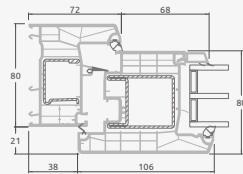

Terasinės durys

Kombinuotos, į lauką varstomos

SYNEGO sistema

Dviejų kamerų/trijų stiklų paketas

Vienos kameros/dviejų stiklų paketas

A

B

C

D

F

G