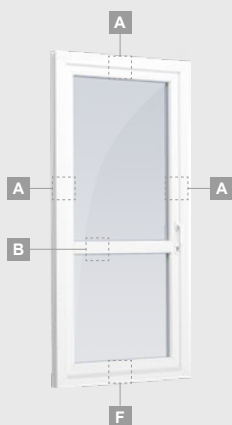

SYNEGO sistema

Terasinės durys

Vienvėrės, į lauką varstomos

Dviejų kamerų/trijų stiklų paketas

Vienos kameros/dviejų stiklų paketas

Vienvėrės terasinės durys su stiklo užpildu

A

Vienvėrės terasinės durys su 1 horizontaliu skersiniu ir 2 stiklo užpildais

B

Vienvėrės terasinės durys su 2 horizontaliais skersiniais, su 1 PVC ir 2 stiklo užpildais

F

SYNEGO sistema

Terasinės durys

Vienvėrės, į vidų varstomos

Dviejų kamerų/trijų stiklų paketas

Vienos kameros/dviejų stiklų paketas

Vienvėrės terasinės durys
su stiklo užpildu

Vienvėrės terasinės durys
su 1 horizontaliu skersiniu
ir 2 stiklo užpildais

Vienvėrės terasinės durys
su 2 horizontaliais skersiniais,
su 1 PVC ir 2 stiklo užpildais

Vienvėrės terasinės durys, viršuje jungtos su švieslangiu, su stiklo užpildais

Vienvėrės terasinės durys su 1 horizontaliu skersiniu, viršuje jungtos su švieslangiu, su stiklo užpildais

Terasinės durys jungtos su vitrina ir horizontaliu švieslangiu viršuje, su stiklo užpildais. Varčia - kairėje.