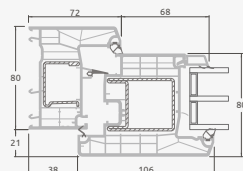

SYNEGO sistema

Terasinės durys

Vienvėrės, į lauką varstomos

Dviejų kamerų/trijų stiklų paketas

Vienos kameros/dviejų stiklų paketas

Vienvėrės terasinės durys su stiklo užpildu

A

Vienvėrės terasinės durys su 1 horizontaliu skersiniu ir 2 stiklo užpildais