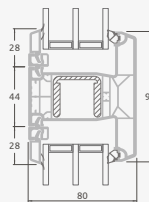

Terasinės durys

Kombinuotos, į lauką varstomos

SYNEGO sistema

Dviejų kamerų/trijų stiklų paketas

Vienos kameros/dviejų stiklų paketas

A

B

C

D

F

G