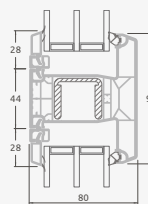

Terasinės durys

Kombinuotos, į vidų varstomos

SYNEGO sistema

Dviejų kamerų/trijų stiklų paketas

Vienos kameros/dviejų stiklų paketas

A

B

C

D

F

G

A

B

C

D

F

G