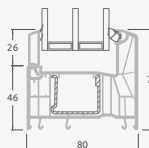

Terasinės durys

Kombinuotos, į lauką varstomos

SYNEGO sistema

Dviejų kamerų/trijų stiklų paketas

Vienos kameros/dviejų stiklų paketas

A

B

C

D

F

G