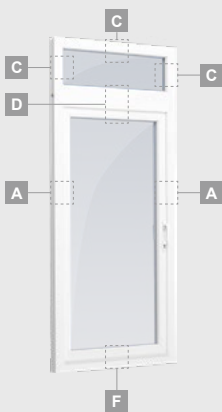

B

Vienvėrės terasinės durys su 2 horizontaliais skersiniais, su 1 PVC ir 2 stiklo užpildais

F

SYNEGO sistema

Terasinės durys

Vienvėrės, į vidų varstomos

Dviejų kamerų/trijų stiklų paketas

Vienos kameros/dviejų stiklų paketas

Vienvėrės terasinės durys, viršuje jungtos su švieslangiu, su stiklo užpildais

Vienvėrės terasinės durys su 1 horizontaliu skersiniu, viršuje jungtos su švieslangiu, su stiklo užpildais

Terasinės durys jungtos su vitrina ir horizontaliu švieslangiu viršuje, su stiklo užpildais. Varčia - kairėje.

A

B

C

D

F

G

Terasinės durys

Kombinuotos, į vidų varstomos

SYNEGO sistema

Dviejų kamerų/trijų stiklų paketas

Vienos kameros/dviejų stiklų paketas

Vienvėrės terasinės durys, viršuje jungtos su švieslangiu, su stiklo užpildais

Vienvėrės terasinės durys su 1 horizontaliu skersiniu, viršuje jungtos su švieslangiu, su stiklo užpildais