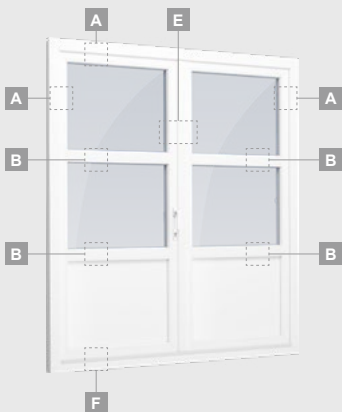

B

Vienvėrės terasinės durys su 2 horizontaliais skersiniais, su 1 PVC ir 2 stiklo užpildais

F

SYNEGO sistema

Terasinės durys

Vienvėrės, į vidų varstomos

Dviejų kamerų/trijų stiklų paketas

Vienos kameros/dviejų stiklų paketas

SYNEGO sistema

Dviejų kamerų/trijų stiklų paketas

Vienos kameros/dviejų stiklų paketas

Vienvėrės terasinės durys, viršuje jungtos su švieslangiu, su stiklo užpildais

Vienvėrės terasinės durys su 1 horizontaliu skersiniu, viršuje jungtos su švieslangiu, su stiklo užpildais

Dviejų kamerų/trijų stiklų paketas

Vienos kameros/dviejų stiklų paketas

Dvivėrės terasinės durys su stiklo užpildais

Dvivėrės terasinės durys su 2 horizontaliais skersiniais ir 4 stiklo užpildais

Dvivėrės terasinės durys su 4 horizontaliais skersiniais, su 4 stiklo ir 2 PVC užpildais

A

B

E

F

Terasinės durys

Dvivėrės 1/1, į vidų varstomos

SYNEGO sistema

Dviejų kamerų/trijų stiklų paketas