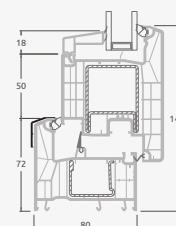

SYNEGO sistema

Terasinės durys

Vienvėrės, į lauką varstomos

Dviejų kamerų/trijų stiklų paketas

Vienos kameros/dviejų stiklų paketas

A

B

F