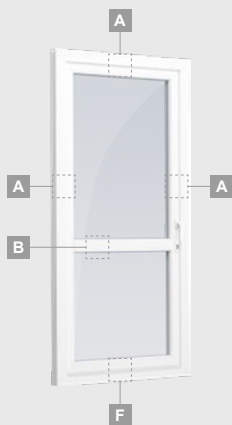

SYNEGO sistema

Terasinės durys

Vienvėrės, į lauką varstomos

Dviejų kamerų/trijų stiklų paketas

Vienos kameros/dviejų stiklų paketas

Vienvėrės terasinės durys su stiklo užpildu

A

Vienvėrės terasinės durys su 1 horizontaliu skersiniu ir 2 stiklo užpildais

B

Vienvėrės terasinės durys su 2 horizontaliais skersiniais, su 1 PVC ir 2 stiklo užpildais

F

SYNEGO sistema

Terasinės durys

Vienvėrės, į vidų varstomos

Dviejų kamerų/trijų stiklų paketas

Vienos kameros/dviejų stiklų paketas

Vienvėrės terasinės durys
su stiklo užpildu

Vienvėrės terasinės durys
su 1 horizontaliu skersiniu
ir 2 stiklo užpildais

Vienvėrės terasinės durys
su 2 horizontaliais skersiniais,
su 1 PVC ir 2 stiklo užpildais

A

B

F

Terasinės durys

Kombinuotos, į lauką varstomos

SYNEGO sistema

Dviejų kamerų/trijų stiklų paketas

Vienos kameros/dviejų stiklų paketas