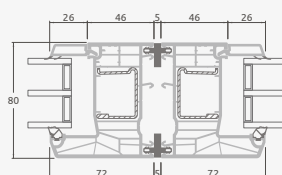

Terasinės durys jungtos su vitrina ir horizontaliu švieslangiu viršuje, su stiklo užpildais. Varčia - kairėje.

A

B

C

D

F

G

A