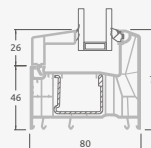

Terasinės durys

Kombinuotos, į vidų varstomos

SYNEGO sistema

Dviejų kamerų/trijų stiklų paketas

Vienos kameros/dviejų stiklų paketas

A

B

C

D

F

G

A

B

C

D

F

G