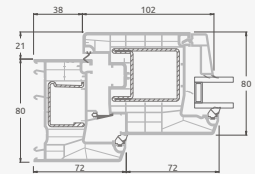

Terasinės durys jungtos su vitrina ir horizontaliu švieslangiu viršuje, su stiklo užpildais. Varčia - kairėje.

A

B

C

D

F

G

A