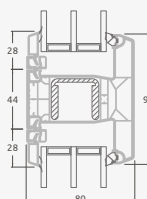

Vienvėrės terasinės durys su 2 horizontaliais skersiniais, su 1 PVC ir 2 stiklo užpildais

F