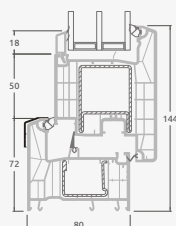

SYNEGO sistema

Terasinės durys

Vienvėrės, į lauką varstomos

Dviejų kamerų/trijų stiklų paketas

Vienos kameros/dviejų stiklų paketas

A

B

F