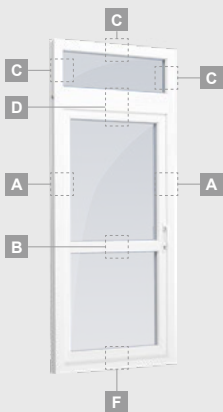

SYNEGO sistema

Terasinės durys

Vienvėrės, į lauką varstomos

Dviejų kamerų/trijų stiklų paketas

Vienos kameros/dviejų stiklų paketas

Vienvėrės terasinės durys su stiklo užpildu

A

Vienvėrės terasinės durys su 1 horizontaliu skersiniu ir 2 stiklo užpildais

B

Vienvėrės terasinės durys su 2 horizontaliais skersiniais, su 1 PVC ir 2 stiklo užpildais

F

SYNEGO sistema

Terasinės durys

Vienvėrės, į vidų varstomos

Dviejų kamerų/trijų stiklų paketas

Vienos kameros/dviejų stiklų paketas

A

B

F

Terasinės durys

Kombinuotos, į lauką varstomos

SYNEGO sistema

Dviejų kamerų/trijų stiklų paketas

Vienos kameros/dviejų stiklų paketas

Vienvėrės terasinės durys, viršuje jungtos su švieslangiu, su stiklo užpildais

Vienvėrės terasinės durys su 1 horizontaliu skersiniu, viršuje jungtos su švieslangiu, su stiklo užpildais

Terasinės durys jungtos su vitrina ir horizontaliu švieslangiu viršuje, su stiklo užpildais. Varčia - kairėje.