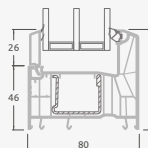

Terasinės durys jungtos su vitrina ir horizontaliu švieslangiu viršuje, su stiklo užpildais. Varčia - kairėje.

A

B

C

D

F

G

A