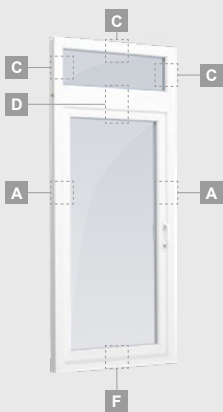

SYNEGO sistema

Terasinės durys

Vienvėrės, į lauką varstomos

Dviejų kamerų/trijų stiklų paketas

Vienos kameros/dviejų stiklų paketas

Vienvėrės terasinės durys su stiklo užpildu

A

Vienvėrės terasinės durys su 1 horizontaliu skersiniu ir 2 stiklo užpildais

B

Vienvėrės terasinės durys su 2 horizontaliais skersiniais, su 1 PVC ir 2 stiklo užpildais

F

SYNEGO sistema

Terasinės durys

Vienvėrės, į vidų varstomos

Dviejų kamerų/trijų stiklų paketas

Vienos kameros/dviejų stiklų paketas

A

B

F

Terasinės durys

Kombinuotos, į lauką varstomos

SYNEGO sistema

Dviejų kamerų/trijų stiklų paketas

Vienos kameros/dviejų stiklų paketas

Vienvėrės terasinės durys, viršuje jungtos su švieslangiu, su stiklo užpildais

Vienvėrės terasinės durys su 1 horizontaliu skersiniu, viršuje jungtos su švieslangiu, su stiklo užpildais

Terasinės durys jungtos su vitrina ir horizontaliu švieslangiu viršuje, su stiklo užpildais. Varčia - kairėje.