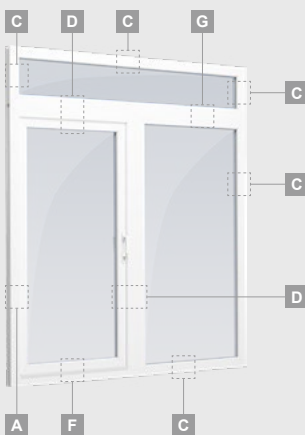

SYNEGO sistema

Terasinės durys

Vienvėrės, į lauką varstomos

Dviejų kamerų/trijų stiklų paketas

Vienos kameros/dviejų stiklų paketas

Vienvėrės terasinės durys su stiklo užpildu

A

Vienvėrės terasinės durys su 1 horizontaliu skersiniu ir 2 stiklo užpildais

B

Vienvėrės terasinės durys su 2 horizontaliais skersiniais, su 1 PVC ir 2 stiklo užpildais

F

SYNEGO sistema

Terasinės durys

Vienvėrės, į vidų varstomos

Dviejų kamerų/trijų stiklų paketas

Vienos kameros/dviejų stiklų paketas

A

B

F

Terasinės durys

Kombinuotos, į lauką varstomos

SYNEGO sistema

Dviejų kamerų/trijų stiklų paketas

Vienos kameros/dviejų stiklų paketas

Vienvėrės terasinės durys, viršuje jungtos su švieslangiu, su stiklo užpildais

Vienvėrės terasinės durys su 1 horizontaliu skersiniu, viršuje jungtos su švieslangiu, su stiklo užpildais

Terasinės durys jungtos su vitrina ir horizontaliu švieslangiu viršuje, su stiklo užpildais. Varčia - kairėje.