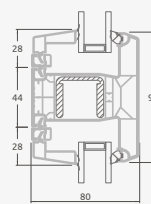

Terasinės durys

Kombinuotos, į vidų varstomos

SYNEGO sistema

Dviejų kamerų/trijų stiklų paketas

Vienos kameros/dviejų stiklų paketas

A

B

C

D

F

G

A

B

C

D

F

G