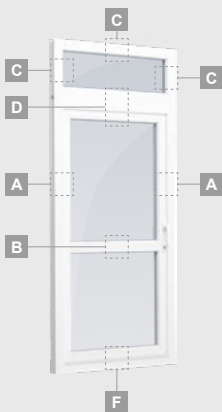

B

Vienvėrės terasinės durys su 2 horizontaliais skersiniais, su 1 PVC ir 2 stiklo užpildais

F

SYNEGO sistema

Terasinės durys

Vienvėrės, į vidų varstomos

Dviejų kamerų/trijų stiklų paketas

Vienos kameros/dviejų stiklų paketas

Vienvėrės terasinės durys, viršuje jungtos su švieslangiu, su stiklo užpildais

Vienvėrės terasinės durys su 1 horizontaliu skersiniu, viršuje jungtos su švieslangiu, su stiklo užpildais

Terasinės durys jungtos su vitrina ir horizontaliu švieslangiu viršuje, su stiklo užpildais. Varčia - kairėje.

A

B

C

D

F

G

Terasinės durys

Kombinuotos, į vidų varstomos

SYNEGO sistema

Dviejų kamerų/trijų stiklų paketas

Vienos kameros/dviejų stiklų paketas

Vienvėrės terasinės durys, viršuje jungtos su švieslangiu, su stiklo užpildais

Vienvėrės terasinės durys su 1 horizontaliu skersiniu, viršuje jungtos su švieslangiu, su stiklo užpildais