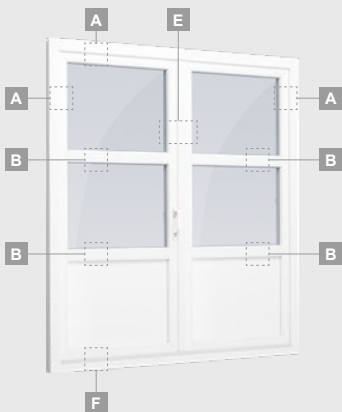

B

Vienvėrės terasinės durys su 2 horizontaliais skersiniais, su 1 PVC ir 2 stiklo užpildais

F

SYNEGO sistema

Terasinės durys

Vienvėrės, į vidų varstomos

Dviejų kamerų/trijų stiklų paketas

Vienos kameros/dviejų stiklų paketas

Dviejų kamerų/trijų stiklų paketas

Vienos kameros/dviejų stiklų paketas

Dvivėrės terasinės durys su stiklo užpildais

Dvivėrės terasinės durys su 2 horizontaliais skersiniais ir 4 stiklo užpildais

Dvivėrės terasinės durys su 4 horizontaliais skersiniais, su 4 stiklo ir 2 PVC užpildais

A

B

E

F

Terasinės durys

Dvivėrės 1/1, į vidų varstomos

SYNEGO sistema

Dviejų kamerų/trijų stiklų paketas

Vienos kameros/dviejų stiklų paketas

Dvivėrės terasinės durys su stiklo užpildais

Dvivėrės terasinės durys su 2 horizontaliais skersiniais ir 4 stiklo užpildais

Dvivėrės terasinės durys su 4 horizontaliais skersiniais, su 4 stiklo ir 2 PVC užpildais