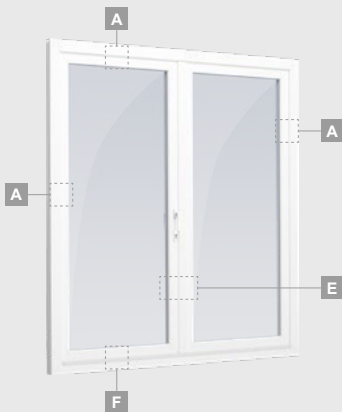

SYNEGO sistema

Terasinės durys

Vienvėrės, į lauką varstomos

Dviejų kamerų/trijų stiklų paketas

Vienos kameros/dviejų stiklų paketas

Vienvėrės terasinės durys su stiklo užpildu

A

Vienvėrės terasinės durys su 1 horizontaliu skersiniu ir 2 stiklo užpildais

B

Vienvėrės terasinės durys su 2 horizontaliais skersiniais, su 1 PVC ir 2 stiklo užpildais

F

SYNEGO sistema

Terasinės durys

Vienvėrės, į vidų varstomos

Dviejų kamerų/trijų stiklų paketas

Vienos kameros/dviejų stiklų paketas

A

B

E

F

Terasinės durys

Dvivėrės 1/1, į vidų varstomos

SYNEGO sistema

Dviejų kamerų/trijų stiklų paketas

Vienos kameros/dviejų stiklų paketas

Dvivėrės terasinės durys su stiklo užpildais

Dvivėrės terasinės durys su 2 horizontaliais skersiniais ir 4 stiklo užpildais

Dvivėrės terasinės durys su 4 horizontaliais skersiniais, su 4 stiklo ir 2 PVC užpildais