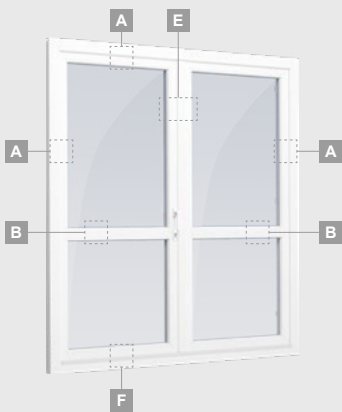

B

Vienvėrės terasinės durys su 2 horizontaliais skersiniais, su 1 PVC ir 2 stiklo užpildais

F

SYNEGO sistema

Terasinės durys

Vienvėrės, į vidų varstomos

Dviejų kamerų/trijų stiklų paketas

Vienos kameros/dviejų stiklų paketas

Dviejų kamerų/trijų stiklų paketas

Vienos kameros/dviejų stiklų paketas

Dvivėrės terasinės durys su stiklo užpildais

Dvivėrės terasinės durys su 2 horizontaliais skersiniais ir 4 stiklo užpildais

Dvivėrės terasinės durys su 4 horizontaliais skersiniais, su 4 stiklo ir 2 PVC užpildais

A

B

E

F

Terasinės durys

Dvivėrės 1/1, į vidų varstomos

SYNEGO sistema

Dviejų kamerų/trijų stiklų paketas

Vienos kameros/dviejų stiklų paketas

Dvivėrės terasinės durys su stiklo užpildais

Dvivėrės terasinės durys su 2 horizontaliais skersiniais ir 4 stiklo užpildais

Dvivėrės terasinės durys su 4 horizontaliais skersiniais, su 4 stiklo ir 2 PVC užpildais