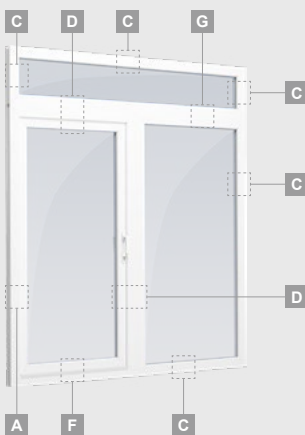

Vienvėrės terasinės durys, viršuje jungtos su švieslangiu, su stiklo užpildais

Vienvėrės terasinės durys su 1 horizontaliu skersiniu, viršuje jungtos su švieslangiu, su stiklo užpildais

Terasinės durys jungtos su vitrina ir horizontaliu švieslangiu viršuje, su stiklo užpildais. Varčia - kairėje.

SYNEGO sistema

Dviejų kamerų/trijų stiklų paketas

Vienos kameros/dviejų stiklų paketas

Vienvėrės terasinės durys, viršuje jungtos su švieslangiu, su stiklo užpildais

Vienvėrės terasinės durys su 1 horizontaliu skersiniu, viršuje jungtos su švieslangiu, su stiklo užpildais

Terasinės durys jungtos su vitrina ir horizontaliu švieslangiu viršuje, su stiklo užpildais. Varčia - kairėje.

A

B

C

D

F

G

A