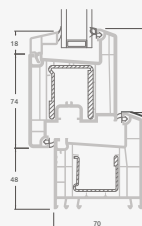

Terasinės durys jungtos su vitrina ir horizontaliu švieslangiu viršuje, su stiklo užpildais. Varčia - kairėje.

A

B

C

D

F

G

Terasinės durys