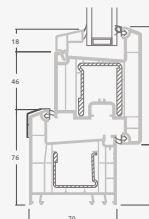

EURO70 sistema

Terasinės durys

Vienvėrės, į lauką varstomos

Dviejų kamerų/trijų stiklų paketas

Vienos kameros/dviejų stiklų paketas

A

B

F