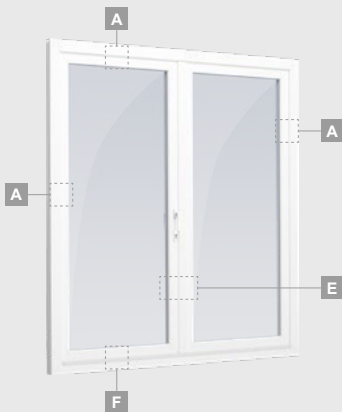

Vienos kameros/dviejų stiklų paketas

Vienvėrės terasinės durys
su stiklo užpildu

A

Vienvėrės terasinės durys
su 1 horizontaliu skersiniu
ir 2 stiklo užpildais

B

Vienvėrės terasinės durys
su 2 horizontaliais skersiniais,
su 1 PVC ir 2 stiklo užpildais

Vienvėrės terasinės durys su 1 horizontaliu skersiniu, viršuje jungtos su švieslangiu, su stiklo užpildais

Terasinės durys jungtos su vitrina ir horizontaliu švieslangiu viršuje, su stiklo užpildais. Varčia - kairėje.

Dvivėrės terasinės durys su 4 horizontaliais skersiniais, su 4 stiklo ir 2 PVC užpildais

A

B

E

F

Terasinės durys

Dvivėrės 1/1, į vidų varstomos

EURO70 sistema

Dviejų kamerų/trijų stiklų paketas

Vienos kameros/dviejų stiklų paketas

Dvivėrės terasinės durys su stiklo užpildais

Dvivėrės terasinės durys su 2 horizontaliais skersiniais ir 4 stiklo užpildais

Dvivėrės terasinės durys su 4 horizontaliais skersiniais, su 4 stiklo ir 2 PVC užpildais