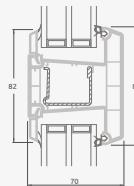

Terasinės durys

Kombinuotos, į lauką varstomos

EURO70 sistema

Dviejų kamerų/trijų stiklų paketas

Vienos kameros/dviejų stiklų paketas

A

B

C

D

F

G