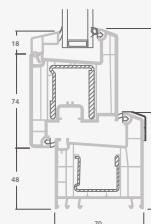

Terasinės durys

Vienvėrės, į vidų varstomos

EURO70 sistema

Dviejų kamerų/trijų stiklų paketas

Vienos kameros/dviejų stiklų paketas

A

B

F