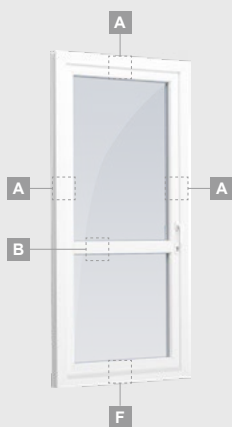

EURO70 sistema

Terasinės durys

Vienvėrės, į lauką varstomos

Dviejų kamerų/trijų stiklų paketas

Vienos kameros/dviejų stiklų paketas

Vienvėrės terasinės durys
su stiklo užpildu

Vienvėrės terasinės durys
su 1 horizontaliu skersiniu
ir 2 stiklo užpildais

Vienvėrės terasinės durys
su 2 horizontaliais skersniais,
su 1 PVC ir 2 stiklo užpildais

A

B

F

Terasinės durys

Vienvėrės, į vidų varstomos

EURO70 sistema

Dviejų kamerų/trijų stiklų paketas

Vienos kameros/dviejų stiklų paketas

Vienvėrės terasinės durys
su stiklo užpildu

A

Vienvėrės terasinės durys
su 1 horizontaliu skersiniu
ir 2 stiklo užpildais

B

Vienvėrės terasinės durys
su 2 horizontaliais skersiniais,
su 1 PVC ir 2 stiklo užpildais

Vienvėrės terasinės durys su 1 horizontaliu skersiniu, viršuje jungtos su švieslangiu, su stiklo užpildais

Terasinės durys jungtos su vitrina ir horizontaliu švieslangiu viršuje, su stiklo užpildais. Varčia - kairėje.