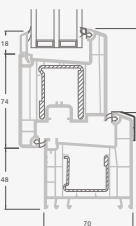

Terasinės durys jungtos su vitrina ir horizontaliu švieslangiu viršuje, su stiklo užpildais. Varčia - kairėje.

A

B

C

D

F

G

Terasinės durys