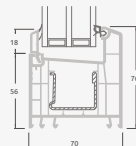

Terasinės durys jungtos su vitrina ir horizontaliu švieslangiu viršuje, su stiklo užpildais. Varčia - kairėje.

A

B

C

D

F

G

Terasinės durys