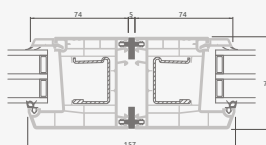

Terasinės durys jungtos su vitrina ir horizontaliu švieslangiu viršuje, su stiklo užpildais. Varčia - kairėje.

A

B

C

D

F

G

Terasinės durys