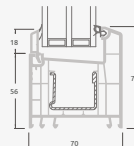

Terasinės durys

Kombinuotos, į lauką varstomos

EURO70 sistema

Dviejų kamerų/trijų stiklų paketas

Vienos kameros/dviejų stiklų paketas

A

B

C

D

F

G