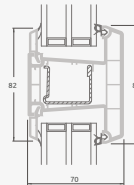

Terasinės durys

Dvivėrės 1/1, į lauką varstomos

EURO70 sistema

Dviejų kamerų/trijų stiklų paketas

Vienos kameros/dviejų stiklų paketas

A

B

E

F