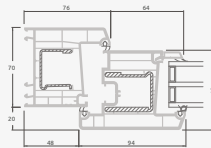

Terasinės durys

Kombinuotos, į lauką varstomos

EURO70 sistema

Dviejų kamerų/trijų stiklų paketas

Vienos kameros/dviejų stiklų paketas

A

B

C

D

F

G