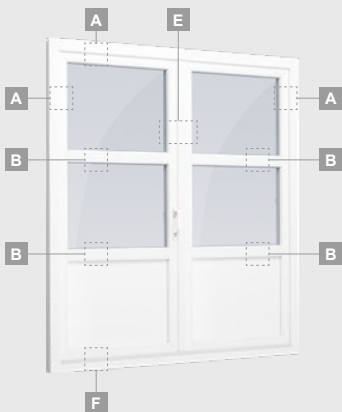

Vienvėrės terasinės durys
su 2 horizontaliais skersniais,
su 1 PVC ir 2 stiklo užpildais

A

B

F

Terasinės durys

Vienvėrės, į vidų varstomos

EURO70 sistema

Dviejų kamerų/trijų stiklų paketas

Vienos kameros/dviejų stiklų paketas

Vienvėrės terasinės durys
su stiklo užpildu

A

Vienvėrės terasinės durys
su 1 horizontaliu skersiniu
ir 2 stiklo užpildais

B

Vienvėrės terasinės durys
su 2 horizontaliais skersiniais,
su 1 PVC ir 2 stiklo užpildais

Vienvėrės terasinės durys su 1 horizontaliu skersiniu, viršuje jungtos su švieslangiu, su stiklo užpildais

Terasinės durys jungtos su vitrina ir horizontaliu švieslangiu viršuje, su stiklo užpildais. Varčia - kairėje.

Dviejų kamerų/trijų stiklų paketas

Vienos kameros/dviejų stiklų paketas

Dvivėrės terasinės durys su stiklo užpildais

Dvivėrės terasinės durys su 2 horizontaliais skersiniais ir 4 stiklo užpildais

Dvivėrės terasinės durys su 4 horizontaliais skersiniais, su 4 stiklo ir 2 PVC užpildais