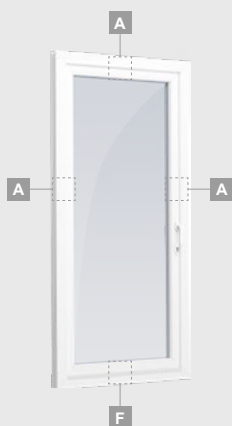

EURO70 sistema

Terasinės durys

Vienvėrės, į lauką varstomos

Dviejų kamerų/trijų stiklų paketas

Vienos kameros/dviejų stiklų paketas

Vienvėrės terasinės durys
su stiklo užpildu

Vienvėrės terasinės durys
su 1 horizontaliu skersiniu
ir 2 stiklo užpildais

Vienvėrės terasinės durys
su 2 horizontaliais skersniais,
su 1 PVC ir 2 stiklo užpildais

A

B

F

Terasinės durys

Vienvėrės, į vidų varstomos

EURO70 sistema

Dviejų kamerų/trijų stiklų paketas

Vienos kameros/dviejų stiklų paketas

Vienvėrės terasinės durys
su stiklo užpildu

A

Vienvėrės terasinės durys
su 1 horizontaliu skersiniu
ir 2 stiklo užpildais

B

Vienvėrės terasinės durys
su 2 horizontaliais skersiniais,
su 1 PVC ir 2 stiklo užpildais

Vienvėrės terasinės durys su 1 horizontaliu skersiniu, viršuje jungtos su švieslangiu, su stiklo užpildais

Terasinės durys jungtos su vitrina ir horizontaliu švieslangiu viršuje, su stiklo užpildais. Varčia - kairėje.