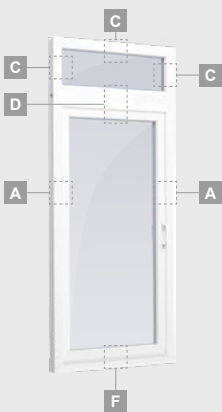

Vienvėrės terasinės durys
su 2 horizontaliais skersniais,
su 1 PVC ir 2 stiklo užpildais

A

B

F

Terasinės durys

Vienvėrės, į vidų varstomos

EURO70 sistema

Dviejų kamerų/trijų stiklų paketas

Vienos kameros/dviejų stiklų paketas

Vienvėrės terasinės durys
su stiklo užpildu

A

Vienvėrės terasinės durys
su 1 horizontaliu skersiniu
ir 2 stiklo užpildais

B

Vienvėrės terasinės durys
su 2 horizontaliais skersiniais,
su 1 PVC ir 2 stiklo užpildais

F

Terasinės durys

Kombinuotos, į lauką varstomos

EURO70 sistema

Dviejų kamerų/trijų stiklų paketas

Vienos kameros/dviejų stiklų paketas

Vienvėrės terasinės durys, viršuje jungtos su švieslangiu, su stiklo užpildais

Vienvėrės terasinės durys su 1 horizontaliu skersiniu, viršuje jungtos su švieslangiu, su stiklo užpildais

Terasinės durys jungtos su vitrina ir horizontaliu švieslangiu viršuje, su stiklo užpildais. Varčia - kairėje.