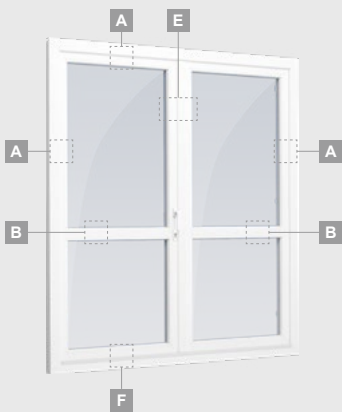

Vienos kameros/dviejų stiklų paketas

Vienvėrės terasinės durys
su stiklo užpildu

A

Vienvėrės terasinės durys
su 1 horizontaliu skersiniu
ir 2 stiklo užpildais

B

Vienvėrės terasinės durys
su 2 horizontaliais skersiniais,
su 1 PVC ir 2 stiklo užpildais

Vienvėrės terasinės durys su 1 horizontaliu skersiniu, viršuje jungtos su švieslangiu, su stiklo užpildais

Terasinės durys jungtos su vitrina ir horizontaliu švieslangiu viršuje, su stiklo užpildais. Varčia - kairėje.

Terasinės durys jungtos su vitrina ir horizontaliu švieslangiu viršuje, su stiklo užpildais. Varčia - kairėje.

A

B

C

D

F

G

Terasinės durys

Dvivėrės 1/1, į lauką varstomos

EURO70 sistema

Dviejų kamerų/trijų stiklų paketas

Vienos kameros/dviejų stiklų paketas

Dvivėrės terasinės durys su stiklo užpildais

Dvivėrės terasinės durys su 2 horizontaliais skersiniais ir 4 stiklo užpildais