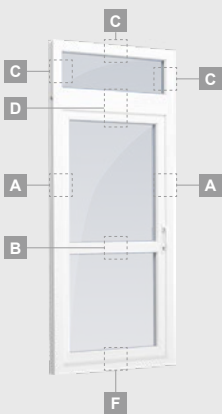

Vienvėrės terasinės durys
su 2 horizontaliais skersniais,
su 1 PVC ir 2 stiklo užpildais

A

B

F

Terasinės durys

Vienvėrės, į vidų varstomos

EURO70 sistema

Dviejų kamerų/trijų stiklų paketas

Vienos kameros/dviejų stiklų paketas

Vienvėrės terasinės durys
su stiklo užpildu

A

Vienvėrės terasinės durys
su 1 horizontaliu skersiniu
ir 2 stiklo užpildais

B

Vienvėrės terasinės durys
su 2 horizontaliais skersiniais,
su 1 PVC ir 2 stiklo užpildais

F

Terasinės durys

Kombinuotos, į lauką varstomos

EURO70 sistema

Dviejų kamerų/trijų stiklų paketas

Vienos kameros/dviejų stiklų paketas

Vienvėrės terasinės durys, viršuje jungtos su švieslangiu, su stiklo užpildais

Vienvėrės terasinės durys su 1 horizontaliu skersiniu, viršuje jungtos su švieslangiu, su stiklo užpildais

Terasinės durys jungtos su vitrina ir horizontaliu švieslangiu viršuje, su stiklo užpildais. Varčia - kairėje.