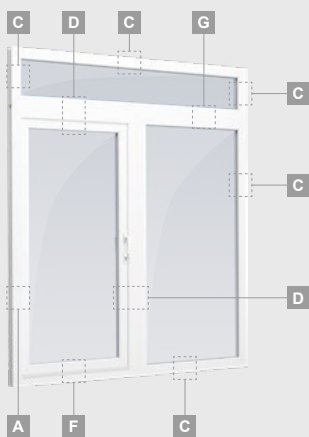

Vienvėrės terasinės durys su 1 horizontaliu skersiniu, viršuje jungtos su švieslangiu, su stiklo užpildais

Terasinės durys jungtos su vitrina ir horizontaliu švieslangiu viršuje, su stiklo užpildais. Varčia - kairėje.

EURO70 sistema

Dviejų kamerų/trijų stiklų paketas

Vienos kameros/dviejų stiklų paketas

Vienvėrės terasinės durys, viršuje jungtos su švieslangiu, su stiklo užpildais

Vienvėrės terasinės durys su 1 horizontaliu skersiniu, viršuje jungtos su švieslangiu, su stiklo užpildais

Terasinės durys jungtos su vitrina ir horizontaliu švieslangiu viršuje, su stiklo užpildais. Varčia - kairėje.

A

B

C

D

F

G

Terasinės durys