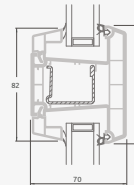

Terasinės durys

Dvivėrės 1/1, į lauką varstomos

EURO70 sistema

Dviejų kamerų/trijų stiklų paketas

Vienos kameros/dviejų stiklų paketas

A

B

E

F