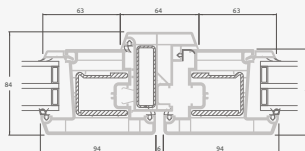

Dvivėrės terasinės durys su 4 horizontaliais skersiniais, su 4 stiklo ir 2 PVC užpildais

A

B

E

F

Terasinės durys

Dvivėrės 1/1, į vidų varstomos

EURO70 sistema

Dviejų kamerų/trijų stiklų paketas

Vienos kameros/dviejų stiklų paketas

Dvivėrės terasinės durys su stiklo užpildais

Dvivėrės terasinės durys su 2 horizontaliais skersiniais ir 4 stiklo užpildais

Dvivėrės terasinės durys su 4 horizontaliais skersiniais, su 4 stiklo ir 2 PVC užpildais