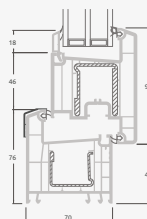

Dvivėrės terasinės durys su 4 horizontaliais skersiniais, su 4 stiklo ir 2 PVC užpildais

A

B

E

F

Terasinės durys

Dvivėrės 1/1, į vidų varstomos

EURO70 sistema