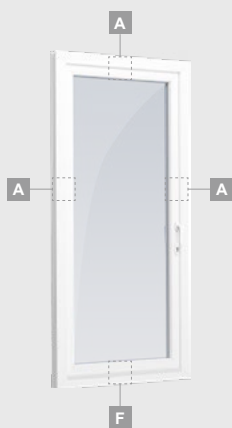

EURO70 sistema

Terasinės durys

Vienvėrės, į lauką varstomos

Dviejų kamerų/trijų stiklų paketas

Vienos kameros/dviejų stiklų paketas

Vienvėrės terasinės durys
su stiklo užpildu

Vienvėrės terasinės durys
su 1 horizontaliu skersiniu
ir 2 stiklo užpildais

Vienvėrės terasinės durys
su 2 horizontaliais skersniais,
su 1 PVC ir 2 stiklo užpildais

A

B

F

Terasinės durys

Vienvėrės, į vidų varstomos

EURO70 sistema

Dviejų kamerų/trijų stiklų paketas

Vienos kameros/dviejų stiklų paketas

Vienvėrės terasinės durys
su stiklo užpildu

A

Vienvėrės terasinės durys
su 1 horizontaliu skersiniu
ir 2 stiklo užpildais

B

Vienvėrės terasinės durys
su 2 horizontaliais skersiniais,
su 1 PVC ir 2 stiklo užpildais

Vienvėrės terasinės durys su 1 horizontaliu skersiniu, viršuje jungtos su švieslangiu, su stiklo užpildais

Terasinės durys jungtos su vitrina ir horizontaliu švieslangiu viršuje, su stiklo užpildais. Varčia - kairėje.