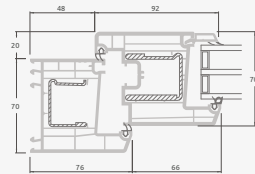

Terasinės durys jungtos su vitrina ir horizontaliu švieslangiu viršuje, su stiklo užpildais. Varčia - kairėje.

A

B

C

D

F

G

Terasinės durys