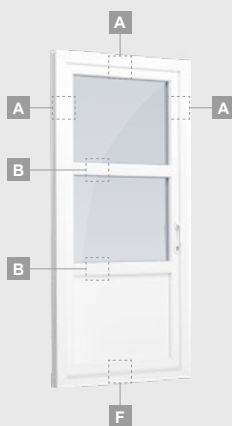

Vienvėrės terasinės durys
su 2 horizontaliais skersniais,
su 1 PVC ir 2 stiklo užpildais

A

B

F

Terasinės durys

Vienvėrės, į vidų varstomos

EURO70 sistema

Dviejų kamerų/trijų stiklų paketas

Vienos kameros/dviejų stiklų paketas

Vienvėrės terasinės durys
su stiklo užpildu

A

Vienvėrės terasinės durys
su 1 horizontaliu skersiniu
ir 2 stiklo užpildais

B

Vienvėrės terasinės durys
su 2 horizontaliais skersiniais,
su 1 PVC ir 2 stiklo užpildais

F

Terasinės durys

Kombinuotos, į lauką varstomos

EURO70 sistema

Dviejų kamerų/trijų stiklų paketas

Vienos kameros/dviejų stiklų paketas

Vienvėrės terasinės durys, viršuje jungtos su švieslangiu, su stiklo užpildais

Vienvėrės terasinės durys su 1 horizontaliu skersiniu, viršuje jungtos su švieslangiu, su stiklo užpildais

Terasinės durys jungtos su vitrina ir horizontaliu švieslangiu viršuje, su stiklo užpildais. Varčia - kairėje.