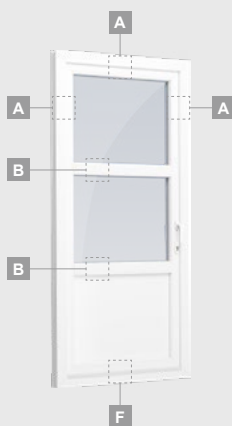

EURO70 sistema

Terasinės durys

Vienvėrės, į lauką varstomos

Dviejų kamerų/trijų stiklų paketas

Vienos kameros/dviejų stiklų paketas

Vienvėrės terasinės durys
su stiklo užpildu

Vienvėrės terasinės durys
su 1 horizontaliu skersiniu
ir 2 stiklo užpildais

Vienvėrės terasinės durys
su 2 horizontaliais skersniais,
su 1 PVC ir 2 stiklo užpildais

A

B

F

Terasinės durys

Vienvėrės, į vidų varstomos

EURO70 sistema

Dviejų kamerų/trijų stiklų paketas

Vienos kameros/dviejų stiklų paketas

Vienvėrės terasinės durys
su stiklo užpildu

A

Vienvėrės terasinės durys
su 1 horizontaliu skersiniu
ir 2 stiklo užpildais

B

Vienvėrės terasinės durys
su 2 horizontaliais skersiniais,
su 1 PVC ir 2 stiklo užpildais

Vienvėrės terasinės durys su 1 horizontaliu skersiniu, viršuje jungtos su švieslangiu, su stiklo užpildais

Terasinės durys jungtos su vitrina ir horizontaliu švieslangiu viršuje, su stiklo užpildais. Varčia - kairėje.