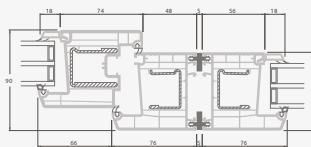

Terasinės durys jungtos su vitrina ir horizontaliu švieslangiu viršuje, su stiklo užpildais. Varčia - kairėje.

A

B

C

D

F

G

Terasinės durys