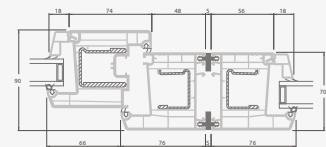

Terasinės durys jungtos su vitrina ir horizontaliu švieslangiu viršuje, su stiklo užpildais. Varčia - kairėje.

A

B

C

D

F

G

Terasinės durys