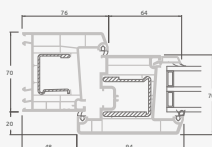

EURO70 sistema

Terasinės durys

Vienvėrės, į lauką varstomos

Dviejų kamerų/trijų stiklų paketas

Vienos kameros/dviejų stiklų paketas

A

B

F