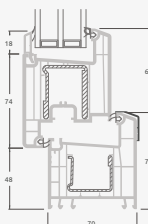

Terasinės durys

Vienvėrės, į vidų varstomos

EURO70 sistema

Dviejų kamerų/trijų stiklų paketas

Vienos kameros/dviejų stiklų paketas

A

B

F