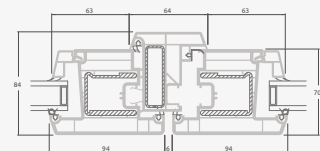

Dvivėrės terasinės durys su 4 horizontaliais skersiniais, su 4 stiklo ir 2 PVC užpildais

A

B

E

F

Terasinės durys

Dvivėrės 1/1, į vidų varstomos

EURO70 sistema