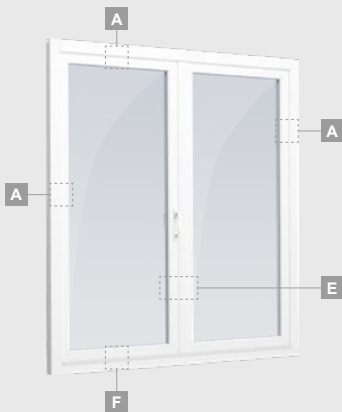

Vienos kameros/dviejų stiklų paketas

Vienvėrės terasinės durys
su stiklo užpildu

A

Vienvėrės terasinės durys
su 1 horizontaliu skersiniu
ir 2 stiklo užpildais

B

Vienvėrės terasinės durys
su 2 horizontaliais skersiniais,
su 1 PVC ir 2 stiklo užpildais

Vienvėrės terasinės durys su 1 horizontaliu skersiniu, viršuje jungtos su švieslangiu, su stiklo užpildais

Terasinės durys jungtos su vitrina ir horizontaliu švieslangiu viršuje, su stiklo užpildais. Varčia - kairėje.

Terasinės durys jungtos su vitrina ir horizontaliu švieslangiu viršuje, su stiklo užpildais. Varčia - kairėje.

A

B

C

D

F

G

Terasinės durys

Dvivėrės 1/1, į lauką varstomos

EURO70 sistema

Dviejų kamerų/trijų stiklų paketas

Vienos kameros/dviejų stiklų paketas

Dvivėrės terasinės durys su stiklo užpildais

Dvivėrės terasinės durys su 2 horizontaliais skersiniais ir 4 stiklo užpildais