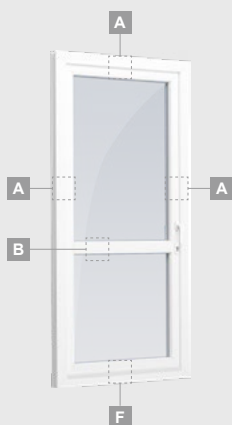

EURO70 sistema

Terasinės durys

Vienvėrės, į lauką varstomos

Dviejų kamerų/trijų stiklų paketas

Vienos kameros/dviejų stiklų paketas

Vienvėrės terasinės durys
su stiklo užpildu

Vienvėrės terasinės durys
su 1 horizontaliu skersiniu
ir 2 stiklo užpildais

Vienvėrės terasinės durys
su 2 horizontaliais skersniais,
su 1 PVC ir 2 stiklo užpildais

A

B

F

Terasinės durys

Vienvėrės, į vidų varstomos

EURO70 sistema

Dviejų kamerų/trijų stiklų paketas

Vienos kameros/dviejų stiklų paketas

Vienvėrės terasinės durys
su stiklo užpildu

A

Vienvėrės terasinės durys
su 1 horizontaliu skersiniu
ir 2 stiklo užpildais

B

Vienvėrės terasinės durys
su 2 horizontaliais skersiniais,
su 1 PVC ir 2 stiklo užpildais

Vienvėrės terasinės durys su 1 horizontaliu skersiniu, viršuje jungtos su švieslangiu, su stiklo užpildais

Terasinės durys jungtos su vitrina ir horizontaliu švieslangiu viršuje, su stiklo užpildais. Varčia - kairėje.