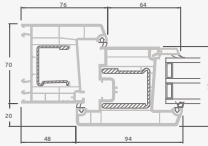

Terasinės durys

Dvivėrės 1/1, į lauką varstomos

EURO70 sistema

Dviejų kamerų/trijų stiklų paketas

Vienos kameros/dviejų stiklų paketas

A

B

E

F