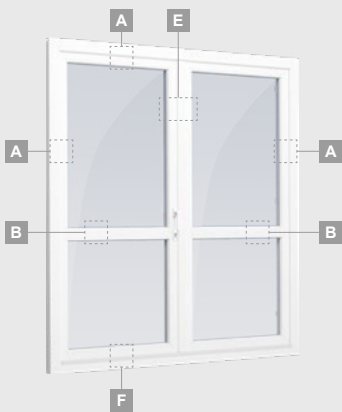

Vienos kameros/dviejų stiklų paketas

Vienvėrės terasinės durys
su stiklo užpildu

A

Vienvėrės terasinės durys
su 1 horizontaliu skersiniu
ir 2 stiklo užpildais

B

Vienvėrės terasinės durys
su 2 horizontaliais skersiniais,
su 1 PVC ir 2 stiklo užpildais

Vienvėrės terasinės durys su 1 horizontaliu skersiniu, viršuje jungtos su švieslangiu, su stiklo užpildais

Terasinės durys jungtos su vitrina ir horizontaliu švieslangiu viršuje, su stiklo užpildais. Varčia - kairėje.

Dvivėrės terasinės durys su 4 horizontaliais skersiniais, su 4 stiklo ir 2 PVC užpildais

A

B

E

F

Terasinės durys

Dvivėrės 1/1, į vidų varstomos

EURO70 sistema

Dviejų kamerų/trijų stiklų paketas

Vienos kameros/dviejų stiklų paketas

Dvivėrės terasinės durys su stiklo užpildais

Dvivėrės terasinės durys su 2 horizontaliais skersiniais ir 4 stiklo užpildais

Dvivėrės terasinės durys su 4 horizontaliais skersiniais, su 4 stiklo ir 2 PVC užpildais