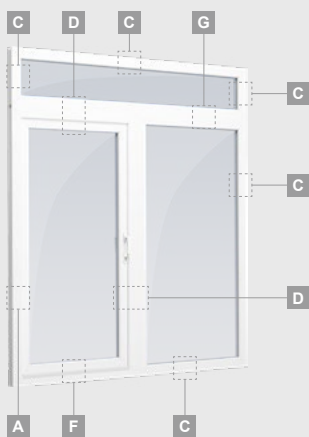

Vienvėrės terasinės durys
su 2 horizontaliais skersniais,
su 1 PVC ir 2 stiklo užpildais

A

B

F

Terasinės durys

Vienvėrės, į vidų varstomos

EURO70 sistema

Dviejų kamerų/trijų stiklų paketas

Vienos kameros/dviejų stiklų paketas

Vienvėrės terasinės durys
su stiklo užpildu

A

Vienvėrės terasinės durys
su 1 horizontaliu skersiniu
ir 2 stiklo užpildais

B

Vienvėrės terasinės durys
su 2 horizontaliais skersiniais,
su 1 PVC ir 2 stiklo užpildais

F

Terasinės durys

Kombinuotos, į lauką varstomos

EURO70 sistema

Dviejų kamerų/trijų stiklų paketas

Vienos kameros/dviejų stiklų paketas

Vienvėrės terasinės durys, viršuje jungtos su švieslangiu, su stiklo užpildais

Vienvėrės terasinės durys su 1 horizontaliu skersiniu, viršuje jungtos su švieslangiu, su stiklo užpildais

Terasinės durys jungtos su vitrina ir horizontaliu švieslangiu viršuje, su stiklo užpildais. Varčia - kairėje.