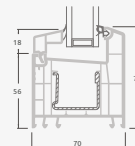

Terasinės durys jungtos su vitrina ir horizontaliu švieslangiu viršuje, su stiklo užpildais. Varčia - kairėje.

A

B

C

D

F

G

Terasinės durys