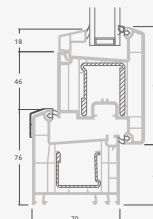

Dvivėrės terasinės durys su 4 horizontaliais skersiniais, su 4 stiklo ir 2 PVC užpildais

A

B

E

F

Terasinės durys

Dvivėrės 1/1, į vidų varstomos

EURO70 sistema