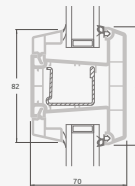

Terasinės durys jungtos su vitrina ir horizontaliu švieslangiu viršuje, su stiklo užpildais. Varčia - kairėje.

A

B

C

D

F

G

Terasinės durys