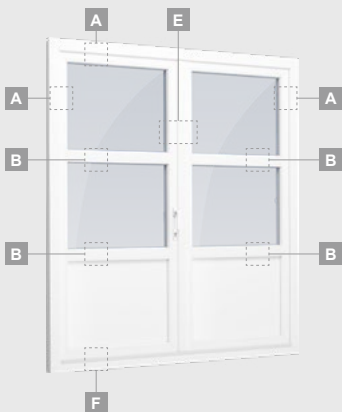

Vienos kameros/dviejų stiklų paketas

Vienvėrės terasinės durys
su stiklo užpildu

A

Vienvėrės terasinės durys
su 1 horizontaliu skersiniu
ir 2 stiklo užpildais

B

Vienvėrės terasinės durys
su 2 horizontaliais skersiniais,
su 1 PVC ir 2 stiklo užpildais

Vienvėrės terasinės durys su 1 horizontaliu skersiniu, viršuje jungtos su švieslangiu, su stiklo užpildais

Terasinės durys jungtos su vitrina ir horizontaliu švieslangiu viršuje, su stiklo užpildais. Varčia - kairėje.

Terasinės durys jungtos su vitrina ir horizontaliu švieslangiu viršuje, su stiklo užpildais. Varčia - kairėje.

A

B

C

D

F

G

Terasinės durys

Dvivėrės 1/1, į lauką varstomos

EURO70 sistema

Dviejų kamerų/trijų stiklų paketas

Vienos kameros/dviejų stiklų paketas

Dvivėrės terasinės durys su stiklo užpildais

Dvivėrės terasinės durys su 2 horizontaliais skersiniais ir 4 stiklo užpildais