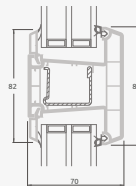

Terasinės durys jungtos su vitrina ir horizontaliu švieslangiu viršuje, su stiklo užpildais. Varčia - kairėje.

A

B

C

D

F

G

Terasinės durys