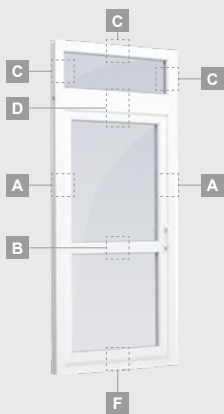

Vienvėrės terasinės durys su 1 horizontaliu skersiniu, viršuje jungtos su švieslangiu, su stiklo užpildais