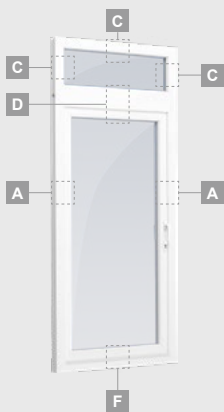

Terasinės durys

Kombinuotos, į vidų varstomos

EURO70 sistema

Dviejų kamerų/trijų stiklų paketas

Vienos kameros/dviejų stiklų paketas

Vienvėrės terasinės durys, viršuje jungtos su švieslangiu, su stiklo užpildais