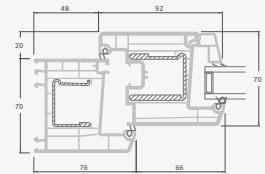

Terasinės durys jungtos su vitrina ir horizontaliu švieslangiu viršuje, su stiklo užpildais. Varčia - kairėje.

A

B

C

D

F

G

Terasinės durys