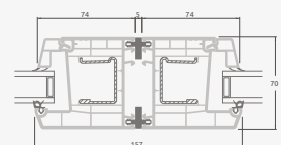

Terasinės durys jungtos su vitrina ir horizontaliu švieslangiu viršuje, su stiklo užpildais. Varčia - kairėje.

A

B

C

D

F

G

Terasinės durys