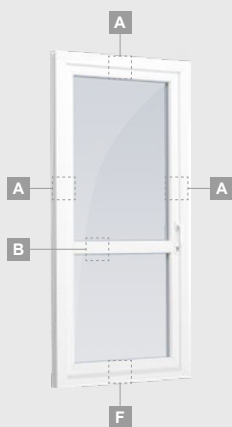

Terasinės durys

Vienvėrės, į lauką varstomos

ELBRO sistema

Dvejų kamerų/trijų stiklų paketas

Vienos kameros/dvejų stiklų paketas

Vienvėrės terasinės durys su stiklo užpildu

A

Vienvėrės terasinės durys su 1 horizontaliu skersiniu ir 2 stiklo užpildais

B

Vienvėrės terasinės durys su 2 horizontaliais skersiniais, su 1 PVC ir 2 stiklo užpildais

F

Terasinės durys

Vienvėrės, į vidų varstomos

ELBRO sistema

Dvejų kamerų/trijų stiklų paketas

Vienos kameros/dvejų stiklų paketas

Vienvėrės terasinės durys su stiklo užpildu

A

Vienvėrės terasinės durys su 1 horizontaliu skersiniu ir 2 stiklo užpildais

B

Vienvėrės terasinės durys su 2 horizontaliais skersiniais, su 1 PVC ir 2 stiklo užpildais

F

Terasinės durys

Kombinuotos, į lauką varstomos

ELBRO sistema

Dvejų kamerų/trijų stiklų paketas

Vienos kameros/dvejų stiklų paketas

Vienvėrės terasinės durys,
viršuje jungtos su švieslangu,
su stiklo užpildais