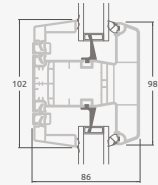

Terasinės durys

Kombinuotos, į vidų varstomos

ELBRO sistema

Dvejų kamerų/trijų stiklų paketas

Vienos kameros/dvejų stiklų paketas

Vienvėrės terasinės durys,
viršuje jungtos su švieslangu,
su stiklo užpildais

Vienvėrės terasinės durys
su 1 horizontaliu skersiniu,
viršuje jungtos su švieslangu,
su stiklo užpildais

Terasinės durys
jungtos su vitrina ir
horizontaliu
švieslangu viršuje,
su stiklo užpildais.
Varčia - kairėje.

A

B

C

D

F

G

A

B

C

D

F

G