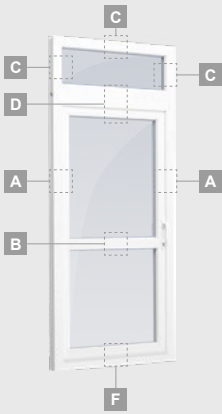

B

Vienvėrės terasinės durys su 2 horizontaliais skersiniais, su 1 PVC ir 2 stiklo užpildais

F

Terasinės durys

Vienvėrės, į vidų varstomos

ELBRO sistema

Dvejų kamerų/trijų stiklų paketas

Vienos kameros/dvejų stiklų paketas

Vienvėrės terasinės durys su stiklo užpildu

A

Vienvėrės terasinės durys su 1 horizontaliu skersiniu ir 2 stiklo užpildais

B

Vienvėrės terasinės durys su 2 horizontaliais skersiniais, su 1 PVC ir 2 stiklo užpildais

F

Terasinės durys

Kombinuotos, į lauką varstomos

ELBRO sistema

Dvejų kamerų/trijų stiklų paketas

Vienos kameros/dvejų stiklų paketas

Vienvėrės terasinės durys,
viršuje jungtos su švieslangu,
su stiklo užpildais

Vienvėrės terasinės durys
su 1 horizontaliu skersiniu,
viršuje jungtos su švieslangu,
su stiklo užpildais

Terasinės durys
jungtos su vitrina ir
horizontaliu
švieslangu viršuje,
su stiklo užpildais.
Varčia - kairėje.