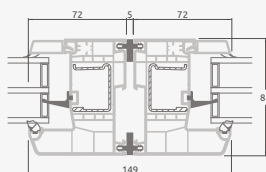

Terasinės durys
jungtos su vitrina ir
horizontaliu
švieslangu viršuje,
su stiklo užpildais.
Varčia - kairėje.

A

B

C

D

F

G

A