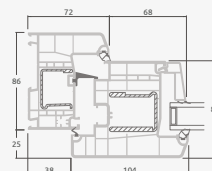

Vienvėrės terasinės durys su 1 horizontaliu skersiniu ir 2 stiklo užpildais

B