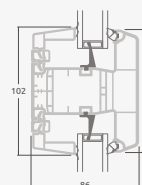

Vienvėrės terasinės durys su 2 horizontaliais skersiniais, su 1 PVC ir 2 stiklo užpildais

F