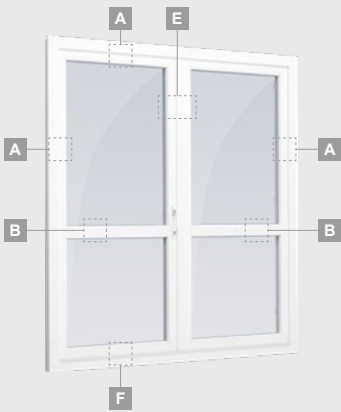

B

Vienvėrės terasinės durys su 2 horizontaliais skersiniais, su 1 PVC ir 2 stiklo užpildais

F

Terasinės durys

Vienvėrės, į vidų varstomos

ELBRO sistema

Dvejų kamerų/trijų stiklų paketas

Vienos kameros/dvejų stiklų paketas

Terasinės durys
jungtos su vitrina ir
horizontaliu
švieslangu viršuje,
su stiklo užpildais.
Varčia - kairėje.

A

B

C

D

F

G

A

B

C

D

F

G

Terasinės durys

Dvivėrės 1/1, į lauką varstomos

ELBRO sistema

Dvejų kamerų/trijų stiklų paketas

Vienos kameros/dvejų stiklų paketas

Dvivėrės terasinės durys su stiklo užpildais

Dvivėrės terasinės durys su 2 horizontaliais skersiniais ir 4 stiklo užpildais

Dvivėrės terasinės durys su 2 horizontaliais skersiniais, su 4 stiklo ir 2 PVC užpildais