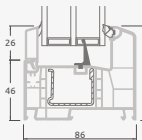

Terasinės durys
jungtos su vitrina ir
horizontaliu
švieslangu viršuje,
su stiklo užpildais.
Varčia - kairėje.

A

B

C

D

F

G

A