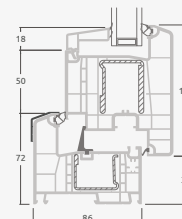

B

Vienvėrės terasinės durys su 2 horizontaliais skersiniais, su 1 PVC ir 2 stiklo užpildais

F

Terasinės durys

Vienvėrės, į vidų varstomos

ELBRO sistema

Dvejų kamerų/trijų stiklų paketas

Vienos kameros/dvejų stiklų paketas