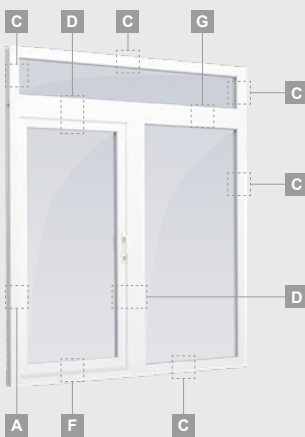

Terasinės durys

Vienvėrės, į lauką varstomos

ELBRO sistema

Dvejų kamerų/trijų stiklų paketas

Vienos kameros/dvejų stiklų paketas

Vienvėrės terasinės durys su stiklo užpildu

A

Vienvėrės terasinės durys su 1 horizontaliu skersiniu ir 2 stiklo užpildais

B

Vienvėrės terasinės durys su 2 horizontaliais skersiniais, su 1 PVC ir 2 stiklo užpildais

F

Terasinės durys

Vienvėrės, į vidų varstomos

ELBRO sistema

Dvejų kamerų/trijų stiklų paketas

Vienos kameros/dvejų stiklų paketas

F

Terasinės durys

Kombinuotos, į lauką varstomos

ELBRO sistema

Dvejų kamerų/trijų stiklų paketas

Vienos kameros/dvejų stiklų paketas

Vienvėrės terasinės durys,
viršuje jungtos su švieslangu,
su stiklo užpildais

Vienvėrės terasinės durys
su 1 horizontaliu skersiniu,
viršuje jungtos su švieslangu,
su stiklo užpildais

Terasinės durys
jungtos su vitrina ir
horizontaliu
švieslangu viršuje,
su stiklo užpildais.
Varčia - kairėje.