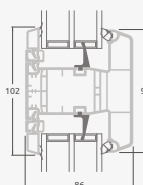

B

Vienvėrės terasinės durys su 2 horizontaliais skersiniais, su 1 PVC ir 2 stiklo užpildais

F

Terasinės durys

Vienvėrės, į vidų varstomos

ELBRO sistema

Dvejų kamerų/trijų stiklų paketas

Vienos kameros/dvejų stiklų paketas