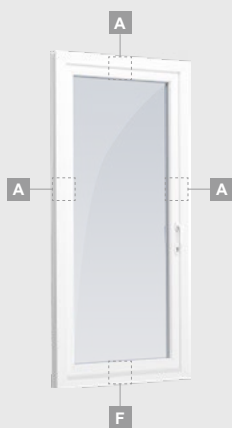

Terasinės durys

Vienvėrės, į lauką varstomos

ELBRO sistema

Dvejų kamerų/trijų stiklų paketas

Vienos kameros/dvejų stiklų paketas

Vienvėrės terasinės durys su stiklo užpildu

A

Vienvėrės terasinės durys su 1 horizontaliu skersiniu ir 2 stiklo užpildais

B

Vienvėrės terasinės durys su 2 horizontaliais skersiniais, su 1 PVC ir 2 stiklo užpildais

F

Terasinės durys

Vienvėrės, į vidų varstomos

ELBRO sistema

Dvejų kamerų/trijų stiklų paketas

Vienos kameros/dvejų stiklų paketas

Vienvėrės terasinės durys su stiklo užpildu

A

Vienvėrės terasinės durys su 1 horizontaliu skersiniu ir 2 stiklo užpildais

B

Vienvėrės terasinės durys su 2 horizontaliais skersiniais, su 1 PVC ir 2 stiklo užpildais

F

Terasinės durys

Kombinuotos, į lauką varstomos

ELBRO sistema

Dvejų kamerų/trijų stiklų paketas

Vienos kameros/dvejų stiklų paketas

Vienvėrės terasinės durys,
viršuje jungtos su švieslangu,
su stiklo užpildais