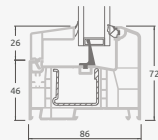

Terasinės durys

Kombinuotos, į vidų varstomos

ELBRO sistema

Dvejų kamerų/trijų stiklų paketas

Vienos kameros/dvejų stiklų paketas

Vienvėrės terasinės durys,
viršuje jungtos su švieslangu,
su stiklo užpildais

Vienvėrės terasinės durys
su 1 horizontaliu skersiniu,
viršuje jungtos su švieslangu,
su stiklo užpildais

Terasinės durys
jungtos su vitrina ir
horizontaliu
švieslangu viršuje,
su stiklo užpildais.
Varčia - kairėje.

A

B

C

D

F

G

A

B

C

D

F

G