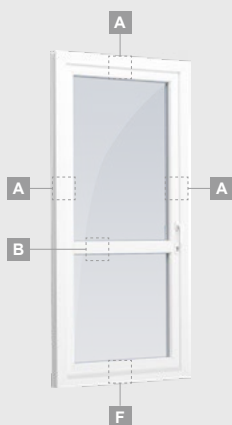

Terasinės durys

Vienvėrės, į lauką varstomos

ELBRO sistema

Dvejų kamerų/trijų stiklų paketas

Vienos kameros/dvejų stiklų paketas

Vienvėrės terasinės durys su stiklo užpildu

A

Vienvėrės terasinės durys su 1 horizontaliu skersiniu ir 2 stiklo užpildais

B

Vienvėrės terasinės durys su 2 horizontaliais skersiniais, su 1 PVC ir 2 stiklo užpildais

F

Terasinės durys

Vienvėrės, į vidų varstomos

ELBRO sistema

Dvejų kamerų/trijų stiklų paketas

Vienos kameros/dvejų stiklų paketas

Vienvėrės terasinės durys su stiklo užpildu

A

Vienvėrės terasinės durys su 1 horizontaliu skersiniu ir 2 stiklo užpildais

B

Vienvėrės terasinės durys su 2 horizontaliais skersiniais, su 1 PVC ir 2 stiklo užpildais

Vienvėrės terasinės durys
su 1 horizontaliu skersiniu,
viršuje jungtos su švieslangu,
su stiklo užpildais

Terasinės durys
jungtos su vitrina ir
horizontaliu
švieslangu viršuje,
su stiklo užpildais.
Varčia - kairėje.