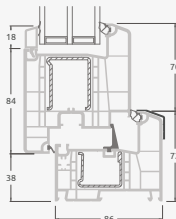

Terasinės durys
jungtos su vitrina ir
horizontaliu
švieslangu viršuje,
su stiklo užpildais.
Varčia - kairėje.

A

B

C

D

F

G

A