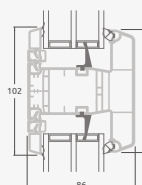

Vienvėrės terasinės durys su 2 horizontaliais skersiniais, su 1 PVC ir 2 stiklo užpildais

F