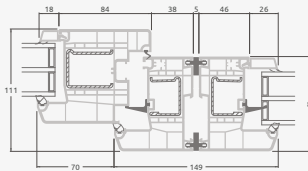

Terasinės durys
jungtos su vitrina ir
horizontaliu
švieslangu viršuje,
su stiklo užpildais.
Varčia - kairėje.

A

B

C

D

F

G

A