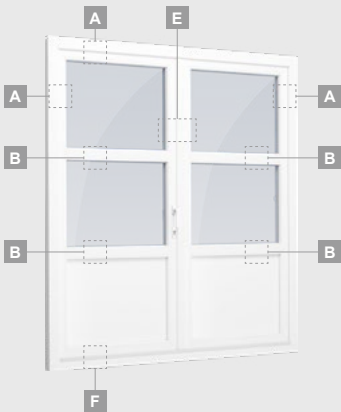

B

Vienvėrės terasinės durys su 2 horizontaliais skersiniais, su 1 PVC ir 2 stiklo užpildais

F

Terasinės durys

Vienvėrės, į vidų varstomos

ELBRO sistema

Dvejų kamerų/trijų stiklų paketas

Vienos kameros/dvejų stiklų paketas

F

Terasinės durys

Kombinuotos, į lauką varstomos

ELBRO sistema

Dvejų kamerų/trijų stiklų paketas

Vienos kameros/dvejų stiklų paketas

Vienvėrės terasinės durys,
viršuje jungtos su švieslangu,
su stiklo užpildais

A

B

E

F

Terasinės durys

Dvivėrės 1/1, į vidų varstomos

ELBRO sistema

Dvejų kamerų/trijų stiklų paketas

Vienos kameros/dvejų stiklų paketas

Dvivėrės terasinės durys su stiklo užpildais

Dvivėrės terasinės durys su 2 horizontaliais skersiniais ir 4 stiklo užpildais

Dvivėrės terasinės durys su 2 horizontaliais skersiniais, su 4 stiklo ir 2 PVC užpildais