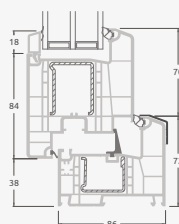

Terasinės durys

Vienvėrės, į vidų varstomos

ELBRO sistema

Dvejų kamerų/trijų stiklų paketas

Vienos kameros/dvejų stiklų paketas

A

B

F