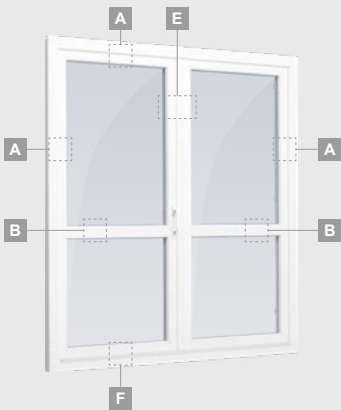

B

Vienvėrės terasinės durys su 2 horizontaliais skersiniais, su 1 PVC ir 2 stiklo užpildais

F

Terasinės durys

Vienvėrės, į vidų varstomos

ELBRO sistema

Dvejų kamerų/trijų stiklų paketas

Vienos kameros/dvejų stiklų paketas

Dvejų kamerų/trijų stiklų paketas

Vienos kameros/dvejų stiklų paketas

Dvivėrės terasinės durys su stiklo užpildais

Dvivėrės terasinės durys su 2 horizontaliais skersiniais ir 4 stiklo užpildais

Dvivėrės terasinės durys su 2 horizontaliais skersiniais, su 4 stiklo ir 2 PVC užpildais

A

B

E

F

Terasinės durys

Dvivėrės 1/1, į vidų varstomos

ELBRO sistema

Dvejų kamerų/trijų stiklų paketas

Vienos kameros/dvejų stiklų paketas

Dvivėrės terasinės durys su stiklo užpildais

Dvivėrės terasinės durys su 2 horizontaliais skersiniais ir 4 stiklo užpildais

Dvivėrės terasinės durys su 2 horizontaliais skersiniais, su 4 stiklo ir 2 PVC užpildais