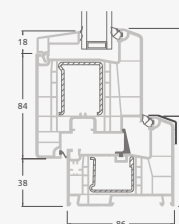

Terasinės durys

Vienvėrės, į vidų varstomos

ELBRO sistema

Dvejų kamerų/trijų stiklų paketas

Vienos kameros/dvejų stiklų paketas

A

B

F