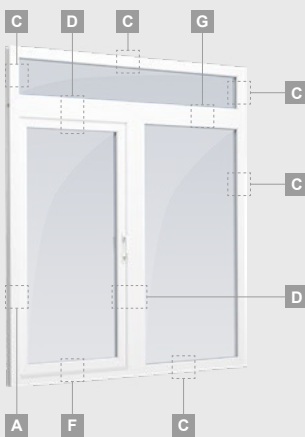

F

Terasinės durys

Kombinuotos, į lauką varstomos

ELBRO sistema

Dvejų kamerų/trijų stiklų paketas

Vienos kameros/dvejų stiklų paketas

Vienvėrės terasinės durys,
viršuje jungtos su švieslangu,
su stiklo užpildais

Vienvėrės terasinės durys
su 1 horizontaliu skersiniu,
viršuje jungtos su švieslangu,
su stiklo užpildais

Terasinės durys
jungtos su vitrina ir
horizontaliu
švieslangu viršuje,
su stiklo užpildais.
Varčia - kairėje.

ELBRO sistema

Dvejų kamerų/trijų stiklų paketas

Vienos kameros/dvejų stiklų paketas

Vienvėrės terasinės durys,
viršuje jungtos su švieslangu,
su stiklo užpildais

Vienvėrės terasinės durys
su 1 horizontaliu skersiniu,
viršuje jungtos su švieslangu,
su stiklo užpildais

Terasinės durys
jungtos su vitrina ir
horizontaliu
švieslangu viršuje,
su stiklo užpildais.
Varčia - kairėje.

A

B

C

D

F

G

A