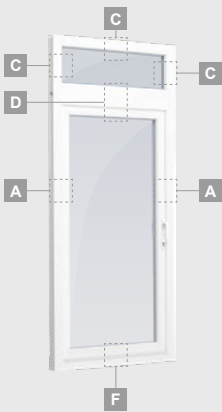

B

Vienvėrės terasinės durys su 2 horizontaliais skersiniais, su 1 PVC ir 2 stiklo užpildais

F

Terasinės durys

Vienvėrės, į vidų varstomos

ELBRO sistema

Dvejų kamerų/trijų stiklų paketas

Vienos kameros/dvejų stiklų paketas

Vienvėrės terasinės durys su stiklo užpildu

A

Vienvėrės terasinės durys su 1 horizontaliu skersiniu ir 2 stiklo užpildais

B

Vienvėrės terasinės durys su 2 horizontaliais skersiniais, su 1 PVC ir 2 stiklo užpildais

F

Terasinės durys

Kombinuotos, į lauką varstomos

ELBRO sistema

Dvejų kamerų/trijų stiklų paketas

Vienos kameros/dvejų stiklų paketas

Vienvėrės terasinės durys,
viršuje jungtos su švieslangu,
su stiklo užpildais

Vienvėrės terasinės durys
su 1 horizontaliu skersiniu,
viršuje jungtos su švieslangu,
su stiklo užpildais

Terasinės durys
jungtos su vitrina ir
horizontaliu
švieslangu viršuje,
su stiklo užpildais.
Varčia - kairėje.