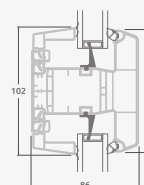

B

Vienvėrės terasinės durys su 2 horizontaliais skersiniais, su 1 PVC ir 2 stiklo užpildais

F

Terasinės durys

Vienvėrės, į vidų varstomos

ELBRO sistema

Dvejų kamerų/trijų stiklų paketas

Vienos kameros/dvejų stiklų paketas