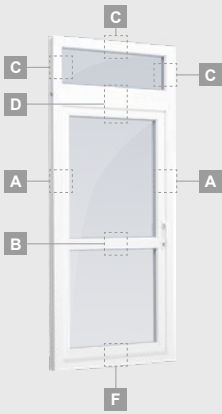

F

Terasinės durys

Kombinuotos, į lauką varstomos

ELBRO sistema

Dvejų kamerų/trijų stiklų paketas

Vienos kameros/dvejų stiklų paketas

Vienvėrės terasinės durys,
viršuje jungtos su švieslangu,
su stiklo užpildais

Vienvėrės terasinės durys
su 1 horizontaliu skersiniu,
viršuje jungtos su švieslangu,
su stiklo užpildais

Terasinės durys
jungtos su vitrina ir
horizontaliu
švieslangu viršuje,
su stiklo užpildais.
Varčia - kairėje.

A

B

C

D

F

G

Terasinės durys

Kombinuotos, į vidų varstomos

ELBRO sistema

Dvejų kamerų/trijų stiklų paketas

Vienos kameros/dvejų stiklų paketas

Vienvėrės terasinės durys,
viršuje jungtos su švieslangu,
su stiklo užpildais

Vienvėrės terasinės durys
su 1 horizontaliu skersiniu,
viršuje jungtos su švieslangu,
su stiklo užpildais