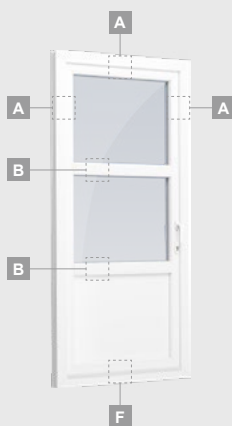

Terasinės durys

Vienvėrės, į lauką varstomos

ELBRO sistema

Dvejų kamerų/trijų stiklų paketas

Vienos kameros/dvejų stiklų paketas

Vienvėrės terasinės durys su stiklo užpildu

A

Vienvėrės terasinės durys su 1 horizontaliu skersiniu ir 2 stiklo užpildais

B

Vienvėrės terasinės durys su 2 horizontaliais skersiniais, su 1 PVC ir 2 stiklo užpildais

F

Terasinės durys

Vienvėrės, į vidų varstomos

ELBRO sistema

Dvejų kamerų/trijų stiklų paketas

Vienos kameros/dvejų stiklų paketas

Vienvėrės terasinės durys su stiklo užpildu

A

Vienvėrės terasinės durys su 1 horizontaliu skersiniu ir 2 stiklo užpildais

B

Vienvėrės terasinės durys su 2 horizontaliais skersiniais, su 1 PVC ir 2 stiklo užpildais

F

Terasinės durys

Kombinuotos, į lauką varstomos

ELBRO sistema

Dvejų kamerų/trijų stiklų paketas

Vienos kameros/dvejų stiklų paketas

Vienvėrės terasinės durys,
viršuje jungtos su švieslangu,
su stiklo užpildais