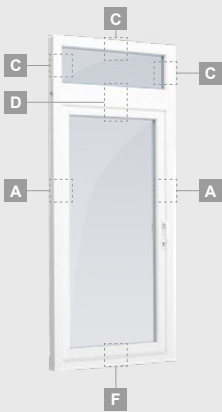

F

Terasinės durys

Kombinuotos, į lauką varstomos

ELBRO sistema

Dvejų kamerų/trijų stiklų paketas

Vienos kameros/dvejų stiklų paketas

Vienvėrės terasinės durys,
viršuje jungtos su švieslangu,
su stiklo užpildais

Vienvėrės terasinės durys
su 1 horizontaliu skersiniu,
viršuje jungtos su švieslangu,
su stiklo užpildais

Terasinės durys
jungtos su vitrina ir
horizontaliu
švieslangu viršuje,
su stiklo užpildais.
Varčia - kairėje.

A

B

C

D

F

G

Terasinės durys

Kombinuotos, į vidų varstomos

ELBRO sistema

Dvejų kamerų/trijų stiklų paketas

Vienos kameros/dvejų stiklų paketas

Vienvėrės terasinės durys,
viršuje jungtos su švieslangu,
su stiklo užpildais

Vienvėrės terasinės durys
su 1 horizontaliu skersiniu,
viršuje jungtos su švieslangu,
su stiklo užpildais