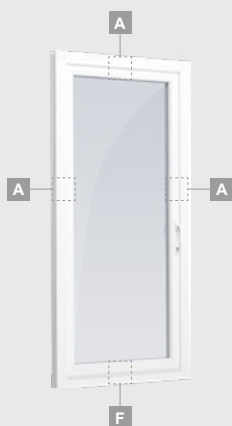

Terasinės durys

Vienvėrės, į lauką varstomos

ELBRO sistema

Dvejų kamerų/trijų stiklų paketas

Vienos kameros/dvejų stiklų paketas

Vienvėrės terasinės durys su stiklo užpildu

A

Vienvėrės terasinės durys su 1 horizontaliu skersiniu ir 2 stiklo užpildais

B

Vienvėrės terasinės durys su 2 horizontaliais skersiniais, su 1 PVC ir 2 stiklo užpildais

F

Terasinės durys

Vienvėrės, į vidų varstomos

ELBRO sistema

Dvejų kamerų/trijų stiklų paketas

Vienos kameros/dvejų stiklų paketas

Vienvėrės terasinės durys su stiklo užpildu

A

Vienvėrės terasinės durys su 1 horizontaliu skersiniu ir 2 stiklo užpildais

B

Vienvėrės terasinės durys su 2 horizontaliais skersiniais, su 1 PVC ir 2 stiklo užpildais

Vienvėrės terasinės durys
su 1 horizontaliu skersiniu,
viršuje jungtos su švieslangu,
su stiklo užpildais

Terasinės durys
jungtos su vitrina ir
horizontaliu
švieslangu viršuje,
su stiklo užpildais.
Varčia - kairėje.