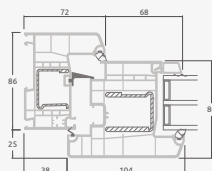

Vienvėrės terasinės durys su 1 horizontaliu skersiniu ir 2 stiklo užpildais

B