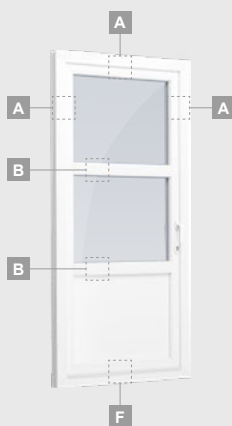

Terasinės durys

Vienvėrės, į lauką varstomos

ELBRO sistema

Dvejų kamerų/trijų stiklų paketas

Vienos kameros/dvejų stiklų paketas

Vienvėrės terasinės durys su stiklo užpildu

A

Vienvėrės terasinės durys su 1 horizontaliu skersiniu ir 2 stiklo užpildais

B

Vienvėrės terasinės durys su 2 horizontaliais skersiniais, su 1 PVC ir 2 stiklo užpildais

F

Terasinės durys

Vienvėrės, į vidų varstomos

ELBRO sistema

Dvejų kamerų/trijų stiklų paketas

Vienos kameros/dvejų stiklų paketas

Vienvėrės terasinės durys su stiklo užpildu

A

Vienvėrės terasinės durys su 1 horizontaliu skersiniu ir 2 stiklo užpildais

B

Vienvėrės terasinės durys su 2 horizontaliais skersiniais, su 1 PVC ir 2 stiklo užpildais

Vienvėrės terasinės durys
su 1 horizontaliu skersiniu,
viršuje jungtos su švieslangu,
su stiklo užpildais

Terasinės durys
jungtos su vitrina ir
horizontaliu
švieslangu viršuje,
su stiklo užpildais.
Varčia - kairėje.