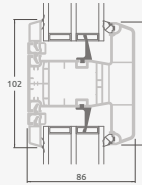

Terasinės durys

Kombinuotos, į lauką varstomos

ELBRO sistema

Dvejų kamerų/trijų stiklų paketas

Vienos kameros/dvejų stiklų paketas

Vienvėrės terasinės durys,
viršuje jungtos su švieslangu,
su stiklo užpildais

Vienvėrės terasinės durys
su 1 horizontaliu skersiniu,
viršuje jungtos su švieslangu,
su stiklo užpildais

Terasinės durys
jungtos su vitrina ir
horizontaliu
švieslangu viršuje,
su stiklo užpildais.
Varčia - kairėje.

A

B

C

D

F

G