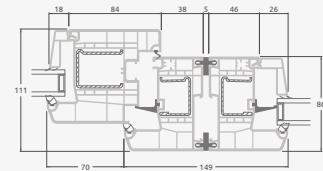

Terasinės durys

Kombinuotos, į vidų varstomos

ELBRO sistema

Dvejų kamerų/trijų stiklų paketas

Vienos kameros/dvejų stiklų paketas

Vienvėrės terasinės durys,
viršuje jungtos su švieslangu,
su stiklo užpildais

Vienvėrės terasinės durys
su 1 horizontaliu skersiniu,
viršuje jungtos su švieslangu,
su stiklo užpildais

Terasinės durys
jungtos su vitrina ir
horizontaliu
švieslangu viršuje,
su stiklo užpildais.
Varčia - kairėje.

A

B

C

D

F

G

A

B

C

D

F

G