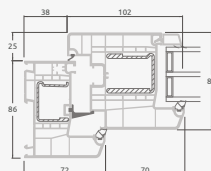

Vienvėrės terasinės durys su 1 horizontaliu skersiniu ir 2 stiklo užpildais

B