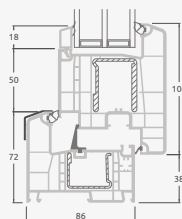

B

Vienvėrės terasinės durys su 2 horizontaliais skersiniais, su 1 PVC ir 2 stiklo užpildais

F

Terasinės durys

Vienvėrės, į vidų varstomos

ELBRO sistema

Dvejų kamerų/trijų stiklų paketas

Vienos kameros/dvejų stiklų paketas