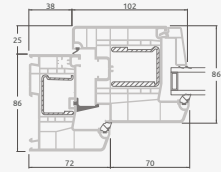

Terasinės durys
jungtos su vitrina ir
horizontaliu
švieslangu viršuje,
su stiklo užpildais.
Varčia - kairėje.

A

B

C

D

F

G

A