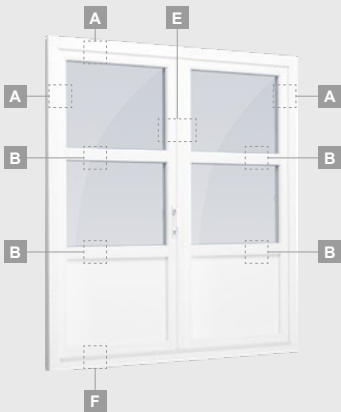

Terasinės durys

Vienvėrės, į lauką varstomos

ELBRO sistema

Dvejų kamerų/trijų stiklų paketas

Vienos kameros/dvejų stiklų paketas

Vienvėrės terasinės durys su stiklo užpildu

A

Vienvėrės terasinės durys su 1 horizontaliu skersiniu ir 2 stiklo užpildais

B

Vienvėrės terasinės durys su 2 horizontaliais skersiniais, su 1 PVC ir 2 stiklo užpildais

F

Terasinės durys

Vienvėrės, į vidų varstomos

ELBRO sistema

Dvejų kamerų/trijų stiklų paketas

Vienos kameros/dvejų stiklų paketas

F

Terasinės durys

Kombinuotos, į lauką varstomos

ELBRO sistema

Dvejų kamerų/trijų stiklų paketas

Vienos kameros/dvejų stiklų paketas

Vienvėrės terasinės durys,
viršuje jungtos su švieslangu,
su stiklo užpildais

Dvejų kamerų/trijų stiklų paketas

Vienos kameros/dvejų stiklų paketas

Dvivėrės terasinės durys su stiklo užpildais

Dvivėrės terasinės durys su 2 horizontaliais skersiniais ir 4 stiklo užpildais

Dvivėrės terasinės durys su 2 horizontaliais skersiniais, su 4 stiklo ir 2 PVC užpildais