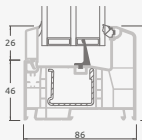

Terasinės durys

Kombinuotos, į lauką varstomos

ELBRO sistema

Dvejų kamerų/trijų stiklų paketas

Vienos kameros/dvejų stiklų paketas

Vienvėrės terasinės durys,
viršuje jungtos su švieslangu,
su stiklo užpildais

Vienvėrės terasinės durys
su 1 horizontaliu skersiniu,
viršuje jungtos su švieslangu,
su stiklo užpildais

Terasinės durys
jungtos su vitrina ir
horizontaliu
švieslangu viršuje,
su stiklo užpildais.
Varčia - kairėje.

A

B

C

D

F

G