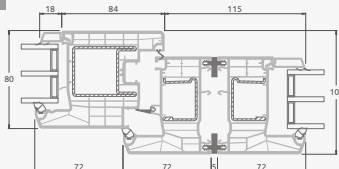

Terasinės durys
jungtos su vitrina ir
horizontaliu
švieslangiu viršuje,
su stiklo užpildais.
Varčia - kairėje.

A

B

C

D

F

G

A