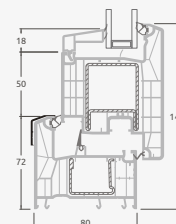

B

Vienvėrės terasinės durys su 2 horizontaliais skersiniais, su 1 PVC ir 2 stiklo užpildais

F

ALPO sistema

Terasinės durys

Vienvėrės, į vidų varstomos

Dvejų kamerų/trijų stiklų paketas

Vienos kameros/dvejų stiklų paketas