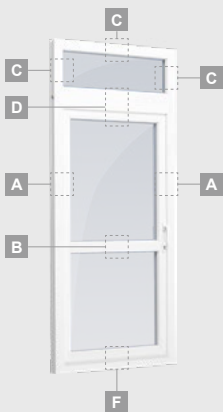

B

Vienvėrės terasinės durys su 2 horizontaliais skersiniais, su 1 PVC ir 2 stiklo užpildais

F

ALPO sistema

Terasinės durys

Vienvėrės, į vidų varstomos

Dvejų kamerų/trijų stiklų paketas

Vienos kameros/dvejų stiklų paketas

Vienvėrės terasinės durys, viršuje jungtos su švieslangu, su stiklo užpildais

Vienvėrės terasinės durys su 1 horizontaliu skersiniu, viršuje jungtos su švieslangu, su stiklo užpildais

Terasinės durys jungtos su vitrina ir horizontaliu švieslangu viršuje, su stiklo užpildais. Varčia - kairėje.

A

B

C

D

F

G

Terasinės durys

Kombinuotos, į vidų varstomos

ALPO sistema

Dvejų kamerų/trijų stiklų paketas

Vienos kameros/dvejų stiklų paketas

Vienvėrės terasinės durys,
viršuje jungtos su švieslangiu,
su stiklo užpildais

Vienvėrės terasinės durys
su 1 horizontaliu skersiniu,
viršuje jungtos su švieslangiu,
su stiklo užpildais