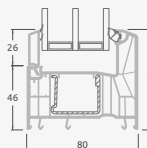

Terasinės durys
jungtos su vitrina ir
horizontaliu
švieslangiu viršuje,
su stiklo užpildais.
Varčia - kairėje.

A

B

C

D

F

G

A