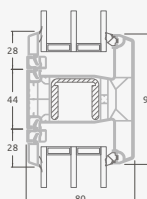

ALPO sistema

Terasinės durys

Vienvėrės, į vidų varstomos

Dvejų kamerų/trijų stiklų paketas

Vienos kameros/dvejų stiklų paketas

A

B

F