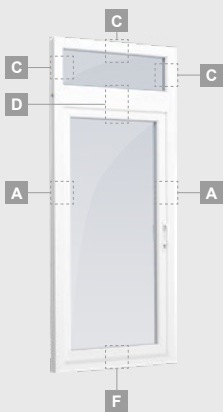

B

Vienvėrės terasinės durys su 2 horizontaliais skersiniais, su 1 PVC ir 2 stiklo užpildais

F

ALPO sistema

Terasinės durys

Vienvėrės, į vidų varstomos

Dvejų kamerų/trijų stiklų paketas

Vienos kameros/dvejų stiklų paketas

Vienvėrės terasinės durys su stiklo užpildu

Vienvėrės terasinės durys su 1 horizontaliu skersiniu ir 2 stiklo užpildais

Vienvėrės terasinės durys su 2 horizontaliais skersiniais, su 1 PVC ir 2 stiklo užpildais

A

B

F

Terasinės durys

Kombinuotos, į lauką varstomos

ALPO sistema

Dvejų kamerų/trijų stiklų paketas

Vienos kameros/dvejų stiklų paketas

Vienvėrės terasinės durys, viršuje jungtos su švieslangu, su stiklo užpildais

Vienvėrės terasinės durys su 1 horizontaliu skersiniu, viršuje jungtos su švieslangu, su stiklo užpildais

Terasinės durys jungtos su vitrina ir horizontaliu švieslangu viršuje, su stiklo užpildais. Varčia - kairėje.