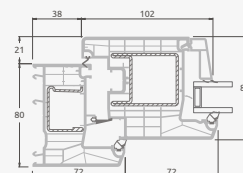

ALPO sistema

Terasinės durys

Vienvėrės, į vidų varstomos

Dvejų kamerų/trijų stiklų paketas

Vienos kameros/dvejų stiklų paketas

A

B

F