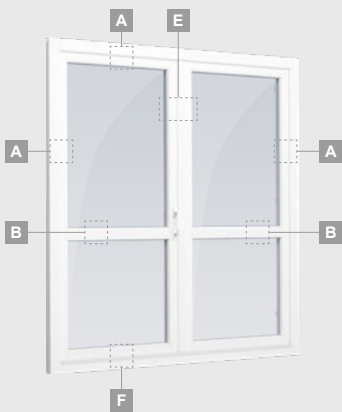

B

Vienvėrės terasinės durys su 2 horizontaliais skersiniais, su 1 PVC ir 2 stiklo užpildais

F

ALPO sistema

Terasinės durys

Vienvėrės, į vidų varstomos

Dvejų kamerų/trijų stiklų paketas

Vienos kameros/dvejų stiklų paketas

Terasinės durys
jungtos su vitrina ir
horizontaliu
švieslangiu viršuje,
su stiklo užpildais.
Varčia - kairėje.

A

B

C

D

F

G

A

B

C

D

F

G

Terasinės durys

Dvivėrės 1/1, į lauką varstomos

ALPO sistema

Dvejų kamerų/trijų stiklų paketas

Vienos kameros/dvejų stiklų paketas

Dvivėrės terasinės durys su stiklo užpildais

Dvivėrės terasinės durys su 2 horizontaliais skersiniais ir 4 stiklo užpildais

Dvivėrės terasinės durys su 2 horizontaliais skersiniais, su 4 stiklo ir 2 PVC užpildais