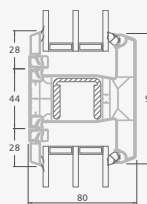

Terasinės durys
jungtos su vitrina ir
horizontaliu
švieslangiu viršuje,
su stiklo užpildais.
Varčia - kairėje.

A

B

C

D

F

G

A