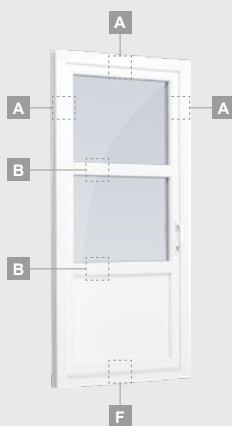

Terasinės durys

Vienvėrės, į lauką varstomos

ALPO sistema

Dvejų kamerų/trijų stiklų paketas

Vienos kameros/dvejų stiklų paketas

Vienvėrės terasinės durys su stiklo užpildu

A

Vienvėrės terasinės durys su 1 horizontaliu skersiniu ir 2 stiklo užpildais

B

Vienvėrės terasinės durys su 2 horizontaliais skersiniais, su 1 PVC ir 2 stiklo užpildais

F

ALPO sistema

Terasinės durys

Vienvėrės, į vidų varstomos

Dvejų kamerų/trijų stiklų paketas

Vienos kameros/dvejų stiklų paketas

Vienvėrės terasinės durys su stiklo užpildu

Vienvėrės terasinės durys su 1 horizontaliu skersiniu ir 2 stiklo užpildais

Vienvėrės terasinės durys su 2 horizontaliais skersiniais, su 1 PVC ir 2 stiklo užpildais

A

B

F

Terasinės durys

Kombinuotos, į lauką varstomos

ALPO sistema

Dvejų kamerų/trijų stiklų paketas

Vienos kameros/dvejų stiklų paketas