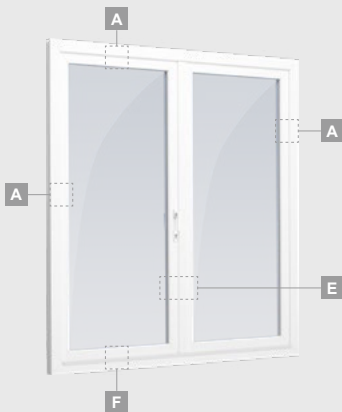

Terasinės durys

Vienvėrės, į lauką varstomos

ALPO sistema

Dvejų kamerų/trijų stiklų paketas

Vienos kameros/dvejų stiklų paketas

Vienvėrės terasinės durys su stiklo užpildu

A

Vienvėrės terasinės durys su 1 horizontaliu skersiniu ir 2 stiklo užpildais

B

Vienvėrės terasinės durys su 2 horizontaliais skersiniais, su 1 PVC ir 2 stiklo užpildais

F

ALPO sistema

Terasinės durys

Vienvėrės, į vidų varstomos

Dvejų kamerų/trijų stiklų paketas

Vienos kameros/dvejų stiklų paketas

Terasinės durys
jungtos su vitrina ir
horizontaliu
švieslangiu viršuje,
su stiklo užpildais.
Varčia - kairėje.

A

B

C

D

F

G

A

Dvejų kamerų/trijų stiklų paketas

Vienos kameros/dvejų stiklų paketas

Dvivėrės terasinės durys su stiklo užpildais

Dvivėrės terasinės durys su 2 horizontaliais skersiniais ir 4 stiklo užpildais

Dvivėrės terasinės durys su 2 horizontaliais skersiniais, su 4 stiklo ir 2 PVC užpildais