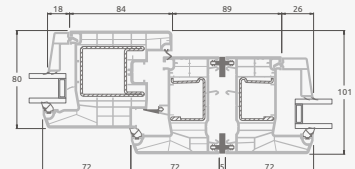

Terasinės durys

Kombinuotos, į vidų varstomos

ALPO sistema

Dvejų kamerų/trijų stiklų paketas

Vienos kameros/dvejų stiklų paketas

A

B

C

D

F

G

A

B

C

D

F

G