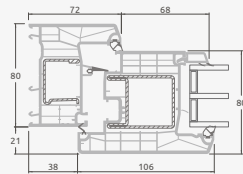

Terasinės durys

Kombinuotos, į lauką varstomos

ALPO sistema

Dvejų kamerų/trijų stiklų paketas

Vienos kameros/dvejų stiklų paketas

A

B

C

D

F

G