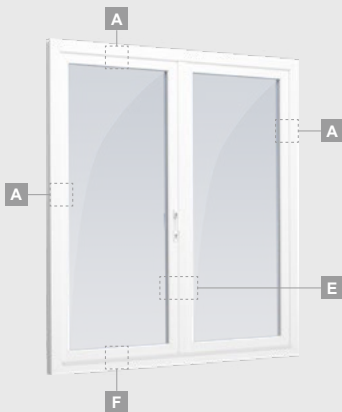

Terasinės durys

Vienvėrės, į lauką varstomos

ALPO sistema

Dvejų kamerų/trijų stiklų paketas

Vienos kameros/dvejų stiklų paketas

Vienvėrės terasinės durys su stiklo užpildu

A

Vienvėrės terasinės durys su 1 horizontaliu skersiniu ir 2 stiklo užpildais

B

Vienvėrės terasinės durys su 2 horizontaliais skersiniais, su 1 PVC ir 2 stiklo užpildais

F

ALPO sistema

Terasinės durys

Vienvėrės, į vidų varstomos

Dvejų kamerų/trijų stiklų paketas

Vienos kameros/dvejų stiklų paketas

A

B

E

F

Terasinės durys

Dvivėrės 1/1, į vidų varstomos

ALPO sistema

Dvejų kamerų/trijų stiklų paketas

Vienos kameros/dvejų stiklų paketas

Dvivėrės terasinės durys su stiklo užpildais

Dvivėrės terasinės durys su 2 horizontaliais skersiniais ir 4 stiklo užpildais

Dvivėrės terasinės durys su 2 horizontaliais skersiniais, su 4 stiklo užpildais ir 2 PVC užpildais