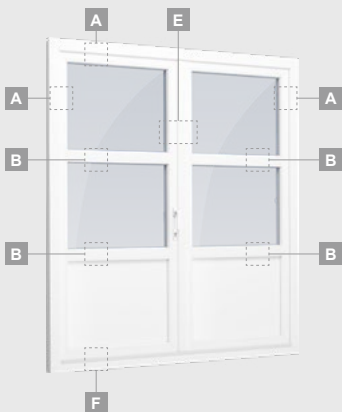

Terasinės durys

Vienvėrės, į lauką varstomos

ALPO sistema

Dvejų kamerų/trijų stiklų paketas

Vienos kameros/dvejų stiklų paketas

Vienvėrės terasinės durys su stiklo užpildu

A

Vienvėrės terasinės durys su 1 horizontaliu skersiniu ir 2 stiklo užpildais

B

Vienvėrės terasinės durys su 2 horizontaliais skersiniais, su 1 PVC ir 2 stiklo užpildais

F

ALPO sistema

Terasinės durys

Vienvėrės, į vidų varstomos

Dvejų kamerų/trijų stiklų paketas

Vienos kameros/dvejų stiklų paketas

Dvejų kamerų/trijų stiklų paketas

Vienos kameros/dvejų stiklų paketas

Dvivėrės terasinės durys su stiklo užpildais

Dvivėrės terasinės durys su 2 horizontaliais skersiniais ir 4 stiklo užpildais

Dvivėrės terasinės durys su 2 horizontaliais skersiniais, su 4 stiklo ir 2 PVC užpildais