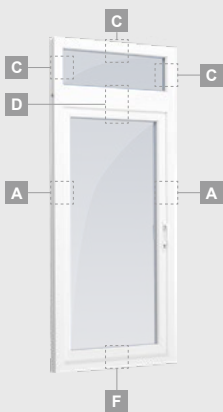

B

Vienvėrės terasinės durys su 2 horizontaliais skersiniais, su 1 PVC ir 2 stiklo užpildais

F

ALPO sistema

Terasinės durys

Vienvėrės, į vidų varstomos

Dvejų kamerų/trijų stiklų paketas

Vienos kameros/dvejų stiklų paketas

Vienvėrės terasinės durys, viršuje jungtos su švieslangu, su stiklo užpildais

Vienvėrės terasinės durys su 1 horizontaliu skersiniu, viršuje jungtos su švieslangu, su stiklo užpildais

Terasinės durys jungtos su vitrina ir horizontaliu švieslangu viršuje, su stiklo užpildais. Varčia - kairėje.

A

B

C

D

F

G

Terasinės durys

Kombinuotos, į vidų varstomos

ALPO sistema

Dvejų kamerų/trijų stiklų paketas

Vienos kameros/dvejų stiklų paketas

Vienvėrės terasinės durys,
viršuje jungtos su švieslangiu,
su stiklo užpildais

Vienvėrės terasinės durys
su 1 horizontaliu skersiniu,
viršuje jungtos su švieslangiu,
su stiklo užpildais