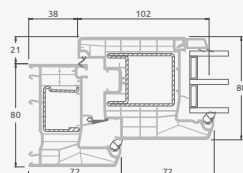

ALPO sistema

Terasinės durys

Vienvėrės, į vidų varstomos

Dvejų kamerų/trijų stiklų paketas

Vienos kameros/dvejų stiklų paketas

A

B

F