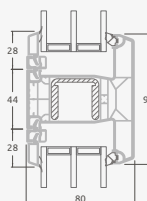

B

Vienvėrės terasinės durys su 2 horizontaliais skersiniais, su 1 PVC ir 2 stiklo užpildais

F

ALPO sistema

Terasinės durys

Vienvėrės, į vidų varstomos

Dvejų kamerų/trijų stiklų paketas

Vienos kameros/dvejų stiklų paketas