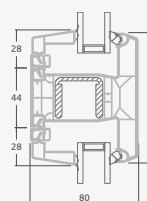

B

Vienvėrės terasinės durys su 2 horizontaliais skersiniais, su 1 PVC ir 2 stiklo užpildais

F

ALPO sistema

Terasinės durys

Vienvėrės, į vidų varstomos

Dvejų kamerų/trijų stiklų paketas

Vienos kameros/dvejų stiklų paketas