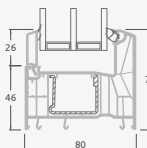

Terasinės durys

Kombinuotos, į lauką varstomos

ALPO sistema

Dvejų kamerų/trijų stiklų paketas

Vienos kameros/dvejų stiklų paketas

A

B

C

D

F

G