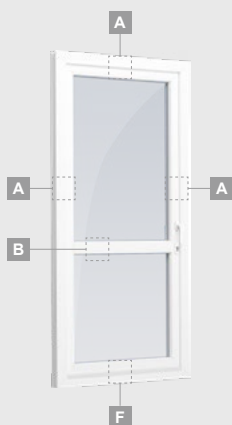

Terasinės durys

Vienvėrės, į lauką varstomos

ALPO sistema

Dvejų kamerų/trijų stiklų paketas

Vienos kameros/dvejų stiklų paketas

Vienvėrės terasinės durys su stiklo užpildu

A

Vienvėrės terasinės durys su 1 horizontaliu skersiniu ir 2 stiklo užpildais

B

Vienvėrės terasinės durys su 2 horizontaliais skersiniais, su 1 PVC ir 2 stiklo užpildais

F

ALPO sistema

Terasinės durys

Vienvėrės, į vidų varstomos

Dvejų kamerų/trijų stiklų paketas

Vienos kameros/dvejų stiklų paketas

Vienvėrės terasinės durys su stiklo užpildu

Vienvėrės terasinės durys su 1 horizontaliu skersiniu ir 2 stiklo užpildais

Vienvėrės terasinės durys su 2 horizontaliais skersiniais, su 1 PVC ir 2 stiklo užpildais

A

B

F

Terasinės durys

Kombinuotos, į lauką varstomos

ALPO sistema

Dvejų kamerų/trijų stiklų paketas

Vienos kameros/dvejų stiklų paketas