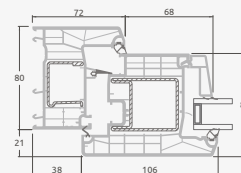

Vienvėrės terasinės durys su 1 horizontaliu skersiniu ir 2 stiklo užpildais

B