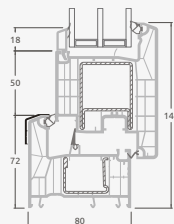

A

B

E

F

Terasinės durys

Dvivėrės 1/1, į vidų varstomos

ALPO sistema

Dvejų kamerų/trijų stiklų paketas