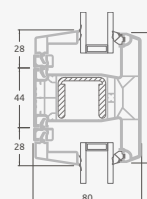

ALPO sistema

Terasinės durys

Vienvėrės, į vidų varstomos

Dvejų kamerų/trijų stiklų paketas

Vienos kameros/dvejų stiklų paketas

A

B

F