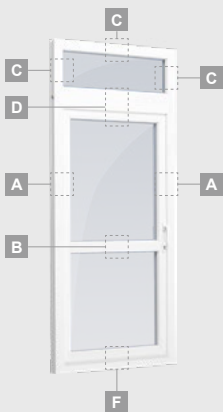

Terasinės durys

Vienvėrės, į lauką varstomos

ALPO sistema

Dvejų kamerų/trijų stiklų paketas

Vienos kameros/dvejų stiklų paketas

Vienvėrės terasinės durys su stiklo užpildu

A

Vienvėrės terasinės durys su 1 horizontaliu skersiniu ir 2 stiklo užpildais

B

Vienvėrės terasinės durys su 2 horizontaliais skersiniais, su 1 PVC ir 2 stiklo užpildais

F

ALPO sistema

Terasinės durys

Vienvėrės, į vidų varstomos

Dvejų kamerų/trijų stiklų paketas

Vienos kameros/dvejų stiklų paketas

A

B

F

Terasinės durys

Kombinuotos, į lauką varstomos

ALPO sistema

Dvejų kamerų/trijų stiklų paketas

Vienos kameros/dvejų stiklų paketas

Vienvėrės terasinės durys, viršuje jungtos su švieslangu, su stiklo užpildais

Vienvėrės terasinės durys su 1 horizontaliu skersiniu, viršuje jungtos su švieslangu, su stiklo užpildais

Terasinės durys jungtos su vitrina ir horizontaliu švieslangu viršuje, su stiklo užpildais. Varčia - kairėje.