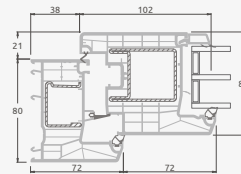

Terasinės durys

Kombinuotos, į vidų varstomos

ALPO sistema

Dvejų kamerų/trijų stiklų paketas

Vienos kameros/dvejų stiklų paketas

A

B

C

D

F

G

A

B

C

D

F

G