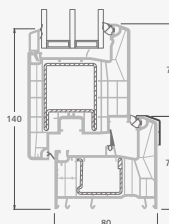

ALPO sistema

Terasinės durys

Vienvėrės, į vidų varstomos

Dvejų kamerų/trijų stiklų paketas

Vienos kameros/dvejų stiklų paketas

A

B

F