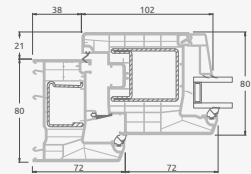

Terasinės durys
jungtos su vitrina ir
horizontaliu
švieslangiu viršuje,
su stiklo užpildais.
Varčia - kairėje.

A

B

C

D

F

G

A