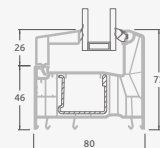

Terasinės durys

Kombinuotos, į vidų varstomos

ALPO sistema

Dvejų kamerų/trijų stiklų paketas

Vienos kameros/dvejų stiklų paketas

A

B

C

D

F

G

A

B

C

D

F

G