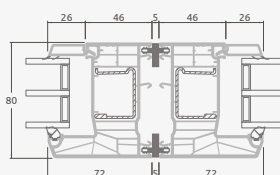

Terasinės durys
jungtos su vitrina ir
horizontaliu
švieslangiu viršuje,
su stiklo užpildais.
Varčia - kairėje.

A

B

C

D

F

G

A