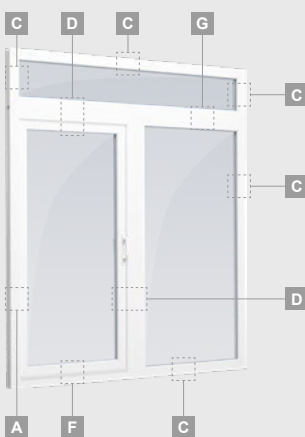

Terasinės durys

Vienvėrės, į lauką varstomos

ALPO sistema

Dvejų kamerų/trijų stiklų paketas

Vienos kameros/dvejų stiklų paketas

Vienvėrės terasinės durys su stiklo užpildu

A

Vienvėrės terasinės durys su 1 horizontaliu skersiniu ir 2 stiklo užpildais

B

Vienvėrės terasinės durys su 2 horizontaliais skersiniais, su 1 PVC ir 2 stiklo užpildais

F

ALPO sistema

Terasinės durys

Vienvėrės, į vidų varstomos

Dvejų kamerų/trijų stiklų paketas

Vienos kameros/dvejų stiklų paketas

A

B

F

Terasinės durys

Kombinuotos, į lauką varstomos

ALPO sistema

Dvejų kamerų/trijų stiklų paketas

Vienos kameros/dvejų stiklų paketas

Vienvėrės terasinės durys, viršuje jungtos su švieslangu, su stiklo užpildais

Vienvėrės terasinės durys su 1 horizontaliu skersiniu, viršuje jungtos su švieslangu, su stiklo užpildais

Terasinės durys jungtos su vitrina ir horizontaliu švieslangu viršuje, su stiklo užpildais. Varčia - kairėje.