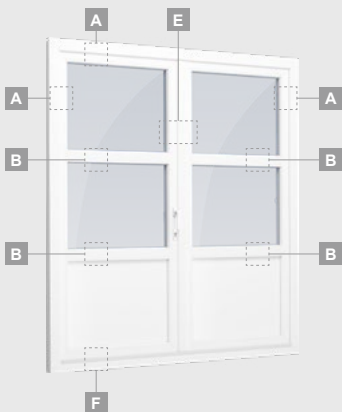

B

Vienvėrės terasinės durys su 2 horizontaliais skersiniais, su 1 PVC ir 2 stiklo užpildais

F

ALPO sistema

Terasinės durys

Vienvėrės, į vidų varstomos

Dvejų kamerų/trijų stiklų paketas

Vienos kameros/dvejų stiklų paketas

Dvejų kamerų/trijų stiklų paketas

Vienos kameros/dvejų stiklų paketas

Dvivėrės terasinės durys su stiklo užpildais

Dvivėrės terasinės durys su 2 horizontaliais skersiniais ir 4 stiklo užpildais

Dvivėrės terasinės durys su 2 horizontaliais skersiniais, su 4 stiklo ir 2 PVC užpildais

A

B

E

F

Terasinės durys

Dvivėrės 1/1, į vidų varstomos

ALPO sistema

Dvejų kamerų/trijų stiklų paketas

Vienos kameros/dvejų stiklų paketas

Dvivėrės terasinės durys su stiklo užpildais

Dvivėrės terasinės durys su 2 horizontaliais skersiniais ir 4 stiklo užpildais

Dvivėrės terasinės durys su 2 horizontaliais skersiniais, su 4 stiklo užpildais ir 2 PVC užpildais