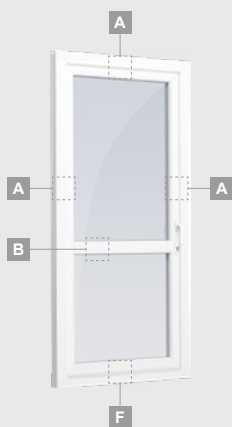

Terasinės durys

Vienvėrės, į lauką varstomos

ALPO sistema

Dvejų kamerų/trijų stiklų paketas

Vienos kameros/dvejų stiklų paketas

Vienvėrės terasinės durys su stiklo užpildu

A

Vienvėrės terasinės durys su 1 horizontaliu skersiniu ir 2 stiklo užpildais

B

Vienvėrės terasinės durys su 2 horizontaliais skersiniais, su 1 PVC ir 2 stiklo užpildais

F

ALPO sistema

Terasinės durys

Vienvėrės, į vidų varstomos

Dvejų kamerų/trijų stiklų paketas

Vienos kameros/dvejų stiklų paketas

Vienvėrės terasinės durys su stiklo užpildu

Vienvėrės terasinės durys su 1 horizontaliu skersiniu ir 2 stiklo užpildais

Vienvėrės terasinės durys su 2 horizontaliais skersiniais, su 1 PVC ir 2 stiklo užpildais

Vienvėrės terasinės durys, viršuje jungtos su švieslangu, su stiklo užpildais

Vienvėrės terasinės durys su 1 horizontaliu skersiniu, viršuje jungtos su švieslangu, su stiklo užpildais

Terasinės durys jungtos su vitrina ir horizontaliu švieslangu viršuje, su stiklo užpildais. Varčia - kairėje.