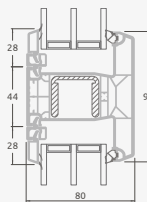

Terasinės durys

Kombinuotos, į lauką varstomos

ALPO sistema

Dvejų kamerų/trijų stiklų paketas

Vienos kameros/dvejų stiklų paketas

A

B

C

D

F

G