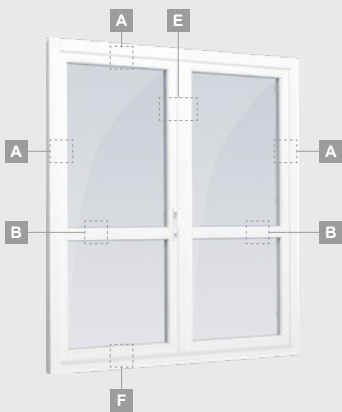

B

Vienvėrės terasinės durys su 2 horizontaliais skersiniais, su 1 PVC ir 2 stiklo užpildais

F

ALPO sistema

Terasinės durys

Vienvėrės, į vidų varstomos

Dvejų kamerų/trijų stiklų paketas

Vienos kameros/dvejų stiklų paketas

Dvejų kamerų/trijų stiklų paketas

Vienos kameros/dvejų stiklų paketas

Dvivėrės terasinės durys su stiklo užpildais

Dvivėrės terasinės durys su 2 horizontaliais skersiniais ir 4 stiklo užpildais

Dvivėrės terasinės durys su 2 horizontaliais skersiniais, su 4 stiklo ir 2 PVC užpildais

A

B

E

F

Terasinės durys

Dvivėrės 1/1, į vidų varstomos

ALPO sistema

Dvejų kamerų/trijų stiklų paketas

Vienos kameros/dvejų stiklų paketas

Dvivėrės terasinės durys su stiklo užpildais

Dvivėrės terasinės durys su 2 horizontaliais skersiniais ir 4 stiklo užpildais

Dvivėrės terasinės durys su 2 horizontaliais skersiniais, su 4 stiklo užpildais ir 2 PVC užpildais