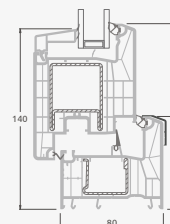

ALPO sistema

Terasinės durys

Vienvėrės, į vidų varstomos

Dvejų kamerų/trijų stiklų paketas

Vienos kameros/dvejų stiklų paketas

A

B

F