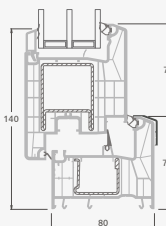

Terasinės durys
jungtos su vitrina ir
horizontaliu
švieslangiu viršuje,
su stiklo užpildais.
Varčia - kairėje.

A

B

C

D

F

G

A