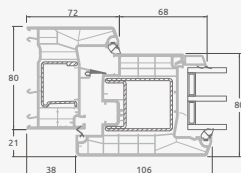

Vienvėrės terasinės durys su 1 horizontaliu skersiniu ir 2 stiklo užpildais

B