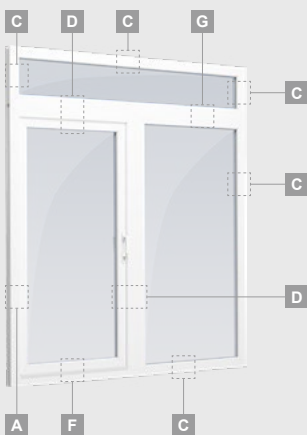

B

Vienvėrės terasinės durys su 2 horizontaliais skersiniais, su 1 PVC ir 2 stiklo užpildais

F

ALPO sistema

Terasinės durys

Vienvėrės, į vidų varstomos

Dvejų kamerų/trijų stiklų paketas

Vienos kameros/dvejų stiklų paketas

Vienvėrės terasinės durys, viršuje jungtos su švieslangu, su stiklo užpildais

Vienvėrės terasinės durys su 1 horizontaliu skersiniu, viršuje jungtos su švieslangu, su stiklo užpildais

Terasinės durys jungtos su vitrina ir horizontaliu švieslangu viršuje, su stiklo užpildais. Varčia - kairėje.

ALPO sistema

Dvejų kamerų/trijų stiklų paketas

Vienos kameros/dvejų stiklų paketas

Vienvėrės terasinės durys,
viršuje jungtos su švieslangiu,
su stiklo užpildais

Vienvėrės terasinės durys
su 1 horizontaliu skersiniu,
viršuje jungtos su švieslangiu,
su stiklo užpildais

Terasinės durys
jungtos su vitrina ir
horizontaliu
švieslangiu viršuje,
su stiklo užpildais.
Varčia - kairėje.

A

B

C

D

F

G

A