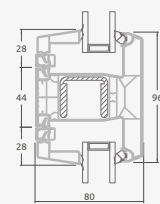

Terasinės durys

Kombinuotos, į vidų varstomos

ALPO sistema

Dvejų kamerų/trijų stiklų paketas

Vienos kameros/dvejų stiklų paketas

A

B

C

D

F

G

A

B

C

D

F

G