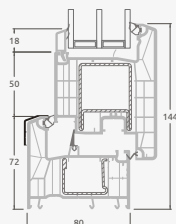

B

Vienvėrės terasinės durys su 2 horizontaliais skersiniais, su 1 PVC ir 2 stiklo užpildais

F

ALPO sistema

Terasinės durys

Vienvėrės, į vidų varstomos

Dvejų kamerų/trijų stiklų paketas

Vienos kameros/dvejų stiklų paketas