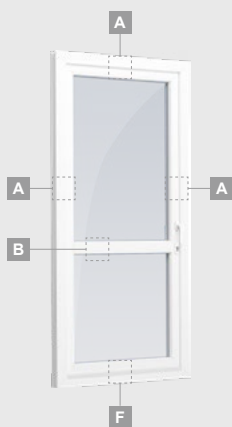

Terasinės durys

Vienvėrės, į lauką varstomos

TATRO sistema

Dvejų kamerų/trijų stiklų paketas

Vienos kameros/dvejų stiklų paketas

Vienvėrės terasinės durys su stiklo užpildu

A

Vienvėrės terasinės durys su 1 horizontaliu skersiniu ir 2 stiklo užpildais

B

Vienvėrės terasinės durys su 2 horizontaliais skersiniais, su 1 PVC ir 2 stiklo užpildais

F

Terasinės durys

Vienvėrės, į vidų varstomos

TATRO sistema

Dvejų kamerų/trijų stiklų paketas

Vienos kameros/dvejų stiklų paketas

Vienvėrės terasinės durys su stiklo užpildu

A

Vienvėrės terasinės durys su 1 horizontaliu skersiniu ir 2 stiklo užpildais

B

Vienvėrės terasinės durys su 2 horizontaliais skersiniais, su 1 PVC ir 2 stiklo užpildais

Vienvėrės terasinės durys
su 1 horizontaliu skersiniu,
viršuje jungtos su švieslangu,
su stiklo užpildais

Terasinės durys
jungtos su vitrina ir
horizontaliu
švieslangu viršuje,
su stiklo užpildais.
Varčia - kairėje.