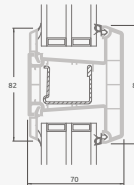

Terasinės durys

Dvivėrės 1/1, į lauką varstomos

TATRO sistema

Dvejų kamerų/trijų stiklų paketas

Vienos kameros/dvejų stiklų paketas

A

B

E

F