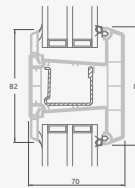

Terasinės durys

Kombinuotos, į vidų varstomos

TATRO sistema

Dvejų kamerų/trijų stiklų paketas

Vienos kameros/dvejų stiklų paketas

Vienvėrės terasinės durys,
viršuje jungtos su švieslangu,
su stiklo užpildais

Vienvėrės terasinės durys
su 1 horizontaliu skersiniu,
viršuje jungtos su švieslangu,
su stiklo užpildais

Terasinės durys
jungtos su vitrina ir
horizontaliu
švieslangu viršuje,
su stiklo užpildais.
Varčia - kairėje.

A

B

C

D

F

G