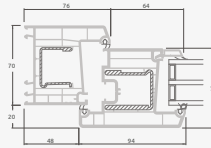

Terasinės durys
jungtos su vitrina ir
horizontaliu
švieslangu viršuje,
su stiklo užpildais.
Varčia - kairėje.

A