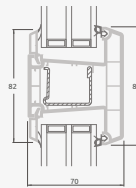

Terasinės durys

Kombinuotos, į lauką varstomos

TATRO sistema

Dvejų kamerų/trijų stiklų paketas

Vienos kameros/dvejų stiklų paketas

Vienvėrės terasinės durys,
viršuje jungtos su švieslangu,
su stiklo užpildais

Vienvėrės terasinės durys
su 1 horizontaliu skersiniu,
viršuje jungtos su švieslangu,
su stiklo užpildais

Terasinės durys
jungtos su vitrina ir
horizontaliu
švieslangu viršuje,
su stiklo užpildais.
Varčia - kairėje.

A

B

C

D

F

G