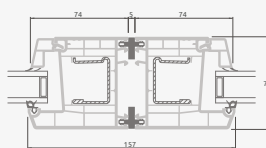

Terasinės durys
jungtos su vitrina ir
horizontaliu
švieslangu viršuje,
su stiklo užpildais.
Varčia - kairėje.

A

B

C

D

F

G

Terasinės durys

Dvivėrės 1/1, į lauką varstomos

TATRO sistema

Dvejų kamerų/trijų stiklų paketas

Vienos kameros/dvejų stiklų paketas

Dvivėrės terasinės durys su stiklo užpildais

Dvivėrės terasinės durys su 2 horizontaliais skersiniais ir 4 stiklo užpildais