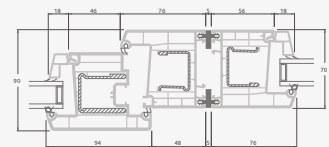

Terasinės durys

Kombinuotos, į lauką varstomos

TATRO sistema

Dvejų kamerų/trijų stiklų paketas

Vienos kameros/dvejų stiklų paketas

Vienvėrės terasinės durys,
viršuje jungtos su švieslangu,
su stiklo užpildais

Vienvėrės terasinės durys
su 1 horizontaliu skersiniu,
viršuje jungtos su švieslangu,
su stiklo užpildais

Terasinės durys
jungtos su vitrina ir
horizontaliu
švieslangu viršuje,
su stiklo užpildais.
Varčia - kairėje.

A

B

C

D

F

G