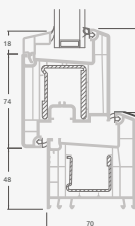

Terasinės durys
jungtos su vitrina ir
horizontaliu
švieslangu viršuje,
su stiklo užpildais.
Varčia - kairėje.

A

B

C

D

F

G

Terasinės durys

Dvivėrės 1/1, į lauką varstomos

TATRO sistema

Dvejų kamerų/trijų stiklų paketas

Vienos kameros/dvejų stiklų paketas

Dvivėrės terasinės durys su stiklo užpildais

Dvivėrės terasinės durys su 2 horizontaliais skersiniais ir 4 stiklo užpildais