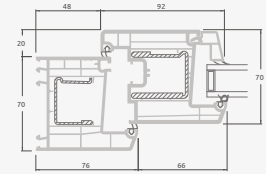

Terasinės durys
jungtos su vitrina ir
horizontaliu
švieslangu viršuje,
su stiklo užpildais.
Varčia - kairėje.

A

B

C

D

F

G

Terasinės durys

Dvivėrės 1/1, į lauką varstomos

TATRO sistema

Dvejų kamerų/trijų stiklų paketas

Vienos kameros/dvejų stiklų paketas

Dvivėrės terasinės durys su stiklo užpildais

Dvivėrės terasinės durys su 2 horizontaliais skersiniais ir 4 stiklo užpildais