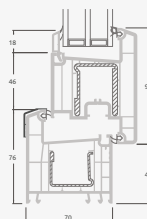

Dvivėrės terasinės durys su 2 horizontaliais skersiniais, su 4 stiklo ir 2 PVC užpildais

A

B

E

F

Terasinės durys

Dvivėrės 1/1, į vidų varstomos

TATRO sistema