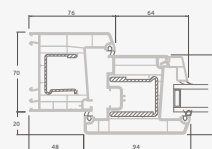

Vienvėrės terasinės durys su 1 horizontaliu skersiniu ir 2 stiklo užpildais

B