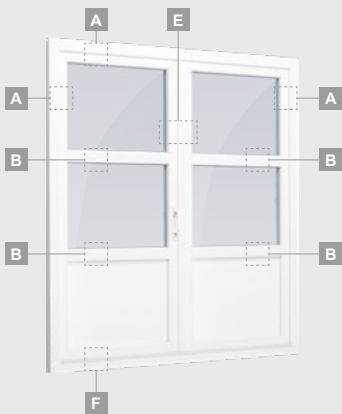

Terasinės durys

Vienvėrės, į lauką varstomos

TATRO sistema

Dvejų kamerų/trijų stiklų paketas

Vienos kameros/dvejų stiklų paketas

Vienvėrės terasinės durys su stiklo užpildu

A

Vienvėrės terasinės durys su 1 horizontaliu skersiniu ir 2 stiklo užpildais

B

Vienvėrės terasinės durys su 2 horizontaliais skersiniais, su 1 PVC ir 2 stiklo užpildais

F

Terasinės durys

Vienvėrės, į vidų varstomos

TATRO sistema

Dvejų kamerų/trijų stiklų paketas

Vienos kameros/dvejų stiklų paketas

F

Terasinės durys

Kombinuotos, į lauką varstomos

TATRO sistema

Dvejų kamerų/trijų stiklų paketas

Vienos kameros/dvejų stiklų paketas

Vienvėrės terasinės durys,
viršuje jungtos su švieslangu,
su stiklo užpildais

Dvejų kamerų/trijų stiklų paketas

Vienos kameros/dvejų stiklų paketas

Dvivėrės terasinės durys su stiklo užpildais

Dvivėrės terasinės durys su 2 horizontaliais skersiniais ir 4 stiklo užpildais

Dvivėrės terasinės durys su 2 horizontaliais skersiniais, su 4 stiklo ir 2 PVC užpildais