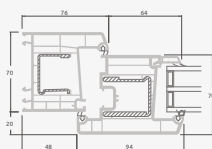

Vienvėrės terasinės durys su 1 horizontaliu skersiniu ir 2 stiklo užpildais

B