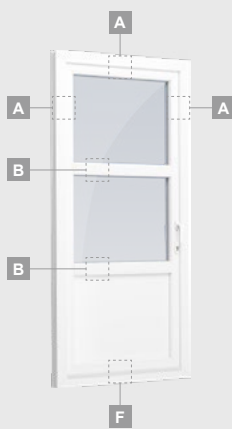

Terasinės durys

Vienvėrės, į lauką varstomos

TATRO sistema

Dvejų kamerų/trijų stiklų paketas

Vienos kameros/dvejų stiklų paketas

Vienvėrės terasinės durys su stiklo užpildu

A

Vienvėrės terasinės durys su 1 horizontaliu skersiniu ir 2 stiklo užpildais

B

Vienvėrės terasinės durys su 2 horizontaliais skersiniais, su 1 PVC ir 2 stiklo užpildais

F

Terasinės durys

Vienvėrės, į vidų varstomos

TATRO sistema

Dvejų kamerų/trijų stiklų paketas

Vienos kameros/dvejų stiklų paketas

Vienvėrės terasinės durys su stiklo užpildu

A

Vienvėrės terasinės durys su 1 horizontaliu skersiniu ir 2 stiklo užpildais

B

Vienvėrės terasinės durys su 2 horizontaliais skersiniais, su 1 PVC ir 2 stiklo užpildais

Vienvėrės terasinės durys
su 1 horizontaliu skersiniu,
viršuje jungtos su švieslangu,
su stiklo užpildais

Terasinės durys
jungtos su vitrina ir
horizontaliu
švieslangu viršuje,
su stiklo užpildais.
Varčia - kairėje.