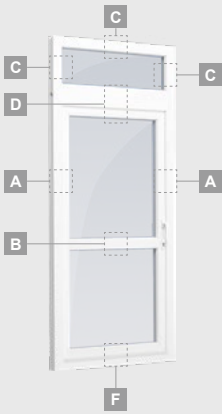

B

Vienvėrės terasinės durys su 2 horizontaliais skersiniais, su 1 PVC ir 2 stiklo užpildais

F

Terasinės durys

Vienvėrės, į vidų varstomos

TATRO sistema

Dvejų kamerų/trijų stiklų paketas

Vienos kameros/dvejų stiklų paketas

Vienvėrės terasinės durys su stiklo užpildu

A

Vienvėrės terasinės durys su 1 horizontaliu skersiniu ir 2 stiklo užpildais

B

Vienvėrės terasinės durys su 2 horizontaliais skersiniais, su 1 PVC ir 2 stiklo užpildais

F

Terasinės durys

Kombinuotos, į lauką varstomos

TATRO sistema

Dvejų kamerų/trijų stiklų paketas

Vienos kameros/dvejų stiklų paketas

Vienvėrės terasinės durys,
viršuje jungtos su švieslangu,
su stiklo užpildais

Vienvėrės terasinės durys
su 1 horizontaliu skersiniu,
viršuje jungtos su švieslangu,
su stiklo užpildais

Terasinės durys
jungtos su vitrina ir
horizontaliu
švieslangu viršuje,
su stiklo užpildais.
Varčia - kairėje.