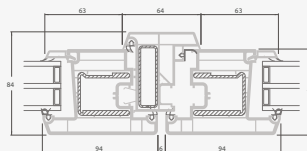

Dvivėrės 1/1, į lauką varstomos

TATRO sistema

Dvejų kamerų/trijų stiklų paketas

Vienos kameros/dvejų stiklų paketas

Dvivėrės terasinės durys su stiklo užpildais

Dvivėrės terasinės durys su 2 horizontaliais skersiniais ir 4 stiklo užpildais

Dvivėrės terasinės durys su 2 horizontaliais skersiniais, su 4 stiklo ir 2 PVC užpildais

A

B

E

F

Terasinės durys

Dvivėrės 1/1, į vidų varstomos

TATRO sistema

Dvejų kamerų/trijų stiklų paketas

Vienos kameros/dvejų stiklų paketas

Dvivėrės terasinės durys su stiklo užpildais

Dvivėrės terasinės durys su 2 horizontaliais skersiniais ir 4 stiklo užpildais

Dvivėrės terasinės durys su 2 horizontaliais skersiniais, su 4 stiklo ir 2 PVC užpildais