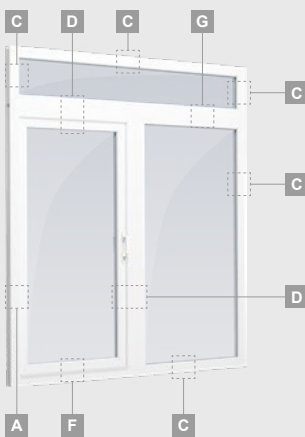

Vienvėrės terasinės durys
su 1 horizontaliu skersiniu,
viršuje jungtos su švieslangu,
su stiklo užpildais

Terasinės durys
jungtos su vitrina ir
horizontaliu
švieslangu viršuje,
su stiklo užpildais.
Varčia - kairėje.

TATRO sistema

Dvejų kamerų/trijų stiklų paketas

Vienos kameros/dvejų stiklų paketas

Vienvėrės terasinės durys,
viršuje jungtos su švieslangu,
su stiklo užpildais

Vienvėrės terasinės durys
su 1 horizontaliu skersiniu,
viršuje jungtos su švieslangu,
su stiklo užpildais

Terasinės durys
jungtos su vitrina ir
horizontaliu
švieslangu viršuje,
su stiklo užpildais.
Varčia - kairėje.

A

B

C

D

F

G

Terasinės durys

Dvivėrės 1/1, į lauką varstomos

TATRO sistema

Dvejų kamerų/trijų stiklų paketas

Vienos kameros/dvejų stiklų paketas

Dvivėrės terasinės durys su stiklo užpildais

Dvivėrės terasinės durys su 2 horizontaliais skersiniais ir 4 stiklo užpildais