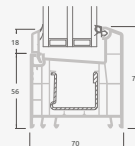

Terasinės durys
jungtos su vitrina ir
horizontaliu
švieslangu viršuje,
su stiklo užpildais.
Varčia - kairėje.

A

B

C

D

F

G

Terasinės durys

Dvivėrės 1/1, į lauką varstomos

TATRO sistema

Dvejų kamerų/trijų stiklų paketas

Vienos kameros/dvejų stiklų paketas

Dvivėrės terasinės durys su stiklo užpildais

Dvivėrės terasinės durys su 2 horizontaliais skersiniais ir 4 stiklo užpildais