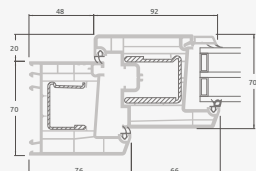

Vienvėrės terasinės durys su 1 horizontaliu skersiniu ir 2 stiklo užpildais

B