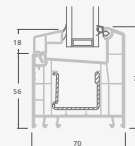

Terasinės durys
jungtos su vitrina ir
horizontaliu
švieslangu viršuje,
su stiklo užpildais.
Varčia - kairėje.

A

B

C

D

F

G

Terasinės durys