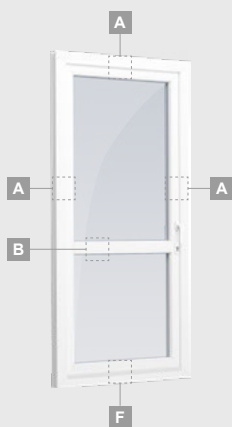

Terasinės durys

Vienvėrės, į lauką varstomos

TATRO sistema

Dvejų kamerų/trijų stiklų paketas

Vienos kameros/dvejų stiklų paketas

Vienvėrės terasinės durys su stiklo užpildu

A

Vienvėrės terasinės durys su 1 horizontaliu skersiniu ir 2 stiklo užpildais

B

Vienvėrės terasinės durys su 2 horizontaliais skersiniais, su 1 PVC ir 2 stiklo užpildais

F

Terasinės durys

Vienvėrės, į vidų varstomos

TATRO sistema

Dvejų kamerų/trijų stiklų paketas

Vienos kameros/dvejų stiklų paketas

Vienvėrės terasinės durys su stiklo užpildu

A

Vienvėrės terasinės durys su 1 horizontaliu skersiniu ir 2 stiklo užpildais

B

Vienvėrės terasinės durys su 2 horizontaliais skersiniais, su 1 PVC ir 2 stiklo užpildais

F

Terasinės durys

Kombinuotos, į lauką varstomos

TATRO sistema

Dvejų kamerų/trijų stiklų paketas

Vienos kameros/dvejų stiklų paketas

Vienvėrės terasinės durys,
viršuje jungtos su švieslangu,
su stiklo užpildais