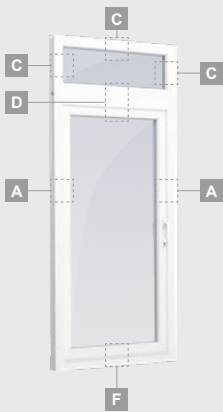

B

Vienvėrės terasinės durys su 2 horizontaliais skersiniais, su 1 PVC ir 2 stiklo užpildais

F

Terasinės durys

Vienvėrės, į vidų varstomos

TATRO sistema

Dvejų kamerų/trijų stiklų paketas

Vienos kameros/dvejų stiklų paketas

Vienvėrės terasinės durys
su 1 horizontaliu skersiniu,
viršuje jungtos su švieslangu,
su stiklo užpildais

Terasinės durys
jungtos su vitrina ir
horizontaliu
švieslangu viršuje,
su stiklo užpildais.
Varčia - kairėje.

A

B

C

D

F

G

Terasinės durys

Kombinuotos, į vidų varstomos

TATRO sistema

Dvejų kamerų/trijų stiklų paketas

Vienos kameros/dvejų stiklų paketas

Vienvėrės terasinės durys,
viršuje jungtos su švieslangu,
su stiklo užpildais

Vienvėrės terasinės durys
su 1 horizontaliu skersiniu,
viršuje jungtos su švieslangu,
su stiklo užpildais