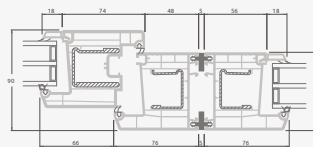

Terasinės durys
jungtos su vitrina ir
horizontaliu
švieslangu viršuje,
su stiklo užpildais.
Varčia - kairėje.

A

B

C

D

F

G

Terasinės durys

Dvivėrės 1/1, į lauką varstomos

TATRO sistema

Dvejų kamerų/trijų stiklų paketas

Vienos kameros/dvejų stiklų paketas

Dvivėrės terasinės durys su stiklo užpildais

Dvivėrės terasinės durys su 2 horizontaliais skersiniais ir 4 stiklo užpildais