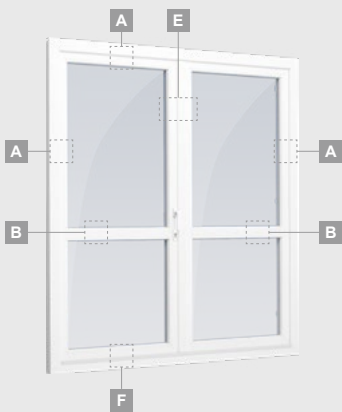

TATRO sistema

Dvejų kamerų/trijų stiklų paketas

Vienos kameros/dvejų stiklų paketas

Vienvėrės terasinės durys,
viršuje jungtos su švieslangu,
su stiklo užpildais

Vienvėrės terasinės durys
su 1 horizontaliu skersiniu,
viršuje jungtos su švieslangu,
su stiklo užpildais

Terasinės durys
jungtos su vitrina ir
horizontaliu
švieslangu viršuje,
su stiklo užpildais.
Varčia - kairėje.

A

B

C

D

F

G

Terasinės durys

Dvivėrės 1/1, į lauką varstomos

TATRO sistema

Dvejų kamerų/trijų stiklų paketas

Vienos kameros/dvejų stiklų paketas

Dvivėrės terasinės durys su stiklo užpildais

Dvivėrės terasinės durys su 2 horizontaliais skersiniais ir 4 stiklo užpildais

Dvivėrės terasinės durys su 2 horizontaliais skersiniais, su 4 stiklo ir 2 PVC užpildais

A

B

E

F

Terasinės durys

Dvivėrės 1/1, į vidų varstomos

TATRO sistema