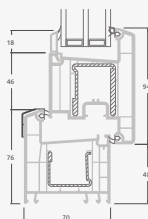

B

Vienvėrės terasinės durys su 2 horizontaliais skersiniais, su 1 PVC ir 2 stiklo užpildais

F

Terasinės durys

Vienvėrės, į vidų varstomos

TATRO sistema

Dvejų kamerų/trijų stiklų paketas

Vienos kameros/dvejų stiklų paketas