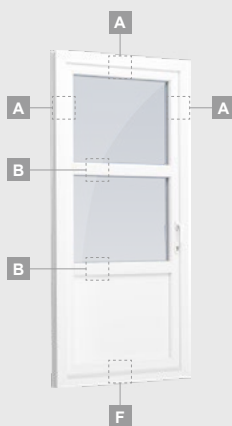

Terasinės durys

Vienvėrės, į lauką varstomos

TATRO sistema

Dvejų kamerų/trijų stiklų paketas

Vienos kameros/dvejų stiklų paketas

Vienvėrės terasinės durys su stiklo užpildu

A

Vienvėrės terasinės durys su 1 horizontaliu skersiniu ir 2 stiklo užpildais

B

Vienvėrės terasinės durys su 2 horizontaliais skersiniais, su 1 PVC ir 2 stiklo užpildais

F

Terasinės durys

Vienvėrės, į vidų varstomos

TATRO sistema

Dvejų kamerų/trijų stiklų paketas

Vienos kameros/dvejų stiklų paketas

Vienvėrės terasinės durys su stiklo užpildu

A

Vienvėrės terasinės durys su 1 horizontaliu skersiniu ir 2 stiklo užpildais

B

Vienvėrės terasinės durys su 2 horizontaliais skersiniais, su 1 PVC ir 2 stiklo užpildais

F

Terasinės durys

Kombinuotos, į lauką varstomos

TATRO sistema

Dvejų kamerų/trijų stiklų paketas

Vienos kameros/dvejų stiklų paketas

Vienvėrės terasinės durys,
viršuje jungtos su švieslangu,
su stiklo užpildais