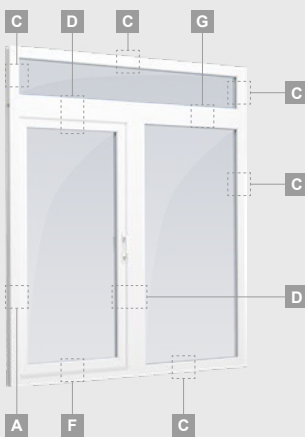

Terasinės durys

Vienvėrės, į lauką varstomos

TATRO sistema

Dvejų kamerų/trijų stiklų paketas

Vienos kameros/dvejų stiklų paketas

Vienvėrės terasinės durys su stiklo užpildu

A

Vienvėrės terasinės durys su 1 horizontaliu skersiniu ir 2 stiklo užpildais

B

Vienvėrės terasinės durys su 2 horizontaliais skersiniais, su 1 PVC ir 2 stiklo užpildais

F

Terasinės durys

Vienvėrės, į vidų varstomos

TATRO sistema

Dvejų kamerų/trijų stiklų paketas

Vienos kameros/dvejų stiklų paketas

F

Terasinės durys

Kombinuotos, į lauką varstomos

TATRO sistema

Dvejų kamerų/trijų stiklų paketas

Vienos kameros/dvejų stiklų paketas

Vienvėrės terasinės durys,
viršuje jungtos su švieslangu,
su stiklo užpildais

Vienvėrės terasinės durys
su 1 horizontaliu skersiniu,
viršuje jungtos su švieslangu,
su stiklo užpildais

Terasinės durys
jungtos su vitrina ir
horizontaliu
švieslangu viršuje,
su stiklo užpildais.
Varčia - kairėje.