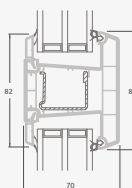

B

Vienvėrės terasinės durys su 2 horizontaliais skersiniais, su 1 PVC ir 2 stiklo užpildais

F

Terasinės durys

Vienvėrės, į vidų varstomos

TATRO sistema

Dvejų kamerų/trijų stiklų paketas

Vienos kameros/dvejų stiklų paketas