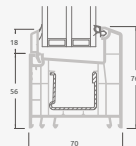

Terasinės durys

Kombinuotos, į lauką varstomos

TATRO sistema

Dvejų kamerų/trijų stiklų paketas

Vienos kameros/dvejų stiklų paketas

Vienvėrės terasinės durys,
viršuje jungtos su švieslangu,
su stiklo užpildais

Vienvėrės terasinės durys
su 1 horizontaliu skersiniu,
viršuje jungtos su švieslangu,
su stiklo užpildais

Terasinės durys
jungtos su vitrina ir
horizontaliu
švieslangu viršuje,
su stiklo užpildais.
Varčia - kairėje.

A

B

C

D

F

G