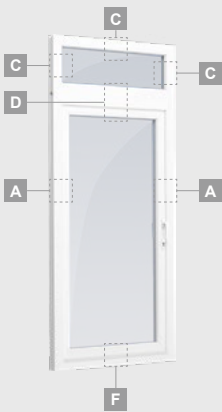

B

Vienvėrės terasinės durys su 2 horizontaliais skersiniais, su 1 PVC ir 2 stiklo užpildais

F

Terasinės durys

Vienvėrės, į vidų varstomos

TATRO sistema

Dvejų kamerų/trijų stiklų paketas

Vienos kameros/dvejų stiklų paketas

Vienvėrės terasinės durys su stiklo užpildu

A

Vienvėrės terasinės durys su 1 horizontaliu skersiniu ir 2 stiklo užpildais

B

Vienvėrės terasinės durys su 2 horizontaliais skersiniais, su 1 PVC ir 2 stiklo užpildais

F

Terasinės durys

Kombinuotos, į lauką varstomos

TATRO sistema

Dvejų kamerų/trijų stiklų paketas

Vienos kameros/dvejų stiklų paketas

Vienvėrės terasinės durys,
viršuje jungtos su švieslangu,
su stiklo užpildais

Vienvėrės terasinės durys
su 1 horizontaliu skersiniu,
viršuje jungtos su švieslangu,
su stiklo užpildais

Terasinės durys
jungtos su vitrina ir
horizontaliu
švieslangu viršuje,
su stiklo užpildais.
Varčia - kairėje.