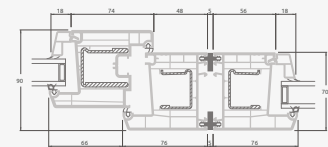

Terasinės durys
jungtos su vitrina ir
horizontaliu
švieslangu viršuje,
su stiklo užpildais.
Varčia - kairėje.

A

B

C

D

F

G

Terasinės durys

Dvivėrės 1/1, į lauką varstomos

TATRO sistema

Dvejų kamerų/trijų stiklų paketas

Vienos kameros/dvejų stiklų paketas

Dvivėrės terasinės durys su stiklo užpildais

Dvivėrės terasinės durys su 2 horizontaliais skersiniais ir 4 stiklo užpildais