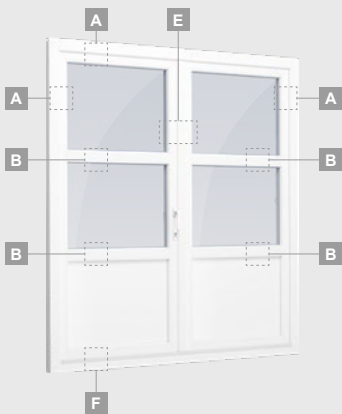

B

Vienvėrės terasinės durys su 2 horizontaliais skersiniais, su 1 PVC ir 2 stiklo užpildais

F

Terasinės durys

Vienvėrės, į vidų varstomos

TATRO sistema

Dvejų kamerų/trijų stiklų paketas

Vienos kameros/dvejų stiklų paketas

TATRO sistema

Dvejų kamerų/trijų stiklų paketas

Vienos kameros/dvejų stiklų paketas

Vienvėrės terasinės durys,
viršuje jungtos su švieslangu,
su stiklo užpildais

Vienvėrės terasinės durys
su 1 horizontaliu skersiniu,
viršuje jungtos su švieslangu,
su stiklo užpildais

Terasinės durys
jungtos su vitrina ir
horizontaliu
švieslangu viršuje,
su stiklo užpildais.
Varčia - kairėje.

A

B

C

D

F

G

Terasinės durys

Dvivėrės 1/1, į lauką varstomos

TATRO sistema

Dvejų kamerų/trijų stiklų paketas

Vienos kameros/dvejų stiklų paketas

Dvivėrės terasinės durys su stiklo užpildais

Dvivėrės terasinės durys su 2 horizontaliais skersiniais ir 4 stiklo užpildais