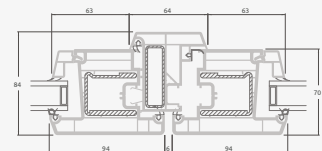

Dvivėrės terasinės durys su 2 horizontaliais skersiniais, su 4 stiklo ir 2 PVC užpildais

A

B

E

F

Terasinės durys

Dvivėrės 1/1, į vidų varstomos

TATRO sistema