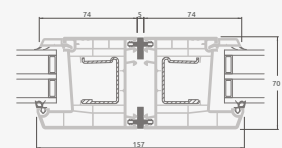

Terasinės durys
jungtos su vitrina ir
horizontaliu
švieslangu viršuje,
su stiklo užpildais.
Varčia - kairėje.

A

B

C

D

F

G

Terasinės durys

Dvivėrės 1/1, į lauką varstomos

TATRO sistema

Dvejų kamerų/trijų stiklų paketas

Vienos kameros/dvejų stiklų paketas

Dvivėrės terasinės durys su stiklo užpildais

Dvivėrės terasinės durys su 2 horizontaliais skersiniais ir 4 stiklo užpildais