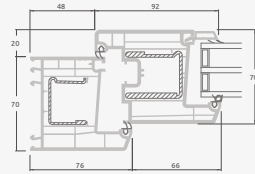

Terasinės durys
jungtos su vitrina ir
horizontaliu
švieslangu viršuje,
su stiklo užpildais.
Varčia - kairėje.

A