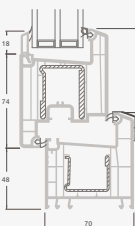

Terasinės durys
jungtos su vitrina ir
horizontaliu
švieslangu viršuje,
su stiklo užpildais.
Varčia - kairėje.

A

B

C

D

F

G

Terasinės durys

Dvivėrės 1/1, į lauką varstomos

TATRO sistema

Dvejų kamerų/trijų stiklų paketas

Vienos kameros/dvejų stiklų paketas

Dvivėrės terasinės durys su stiklo užpildais

Dvivėrės terasinės durys su 2 horizontaliais skersiniais ir 4 stiklo užpildais