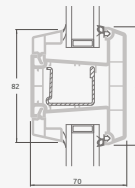

Terasinės durys
jungtos su vitrina ir
horizontaliu
švieslangu viršuje,
su stiklo užpildais.
Varčia - kairėje.

A

B

C

D

F

G

Terasinės durys