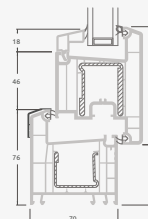

B

Vienvėrės terasinės durys su 2 horizontaliais skersiniais, su 1 PVC ir 2 stiklo užpildais

F

Terasinės durys

Vienvėrės, į vidų varstomos

TATRO sistema

Dvejų kamerų/trijų stiklų paketas

Vienos kameros/dvejų stiklų paketas