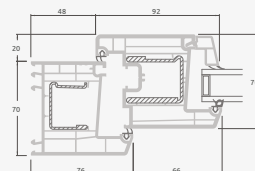

Vienvėrės terasinės durys su 1 horizontaliu skersiniu ir 2 stiklo užpildais

B