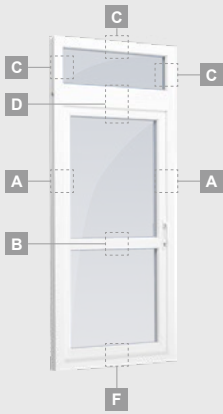

F

Terasinės durys

Kombinuotos, į lauką varstomos

TATRO sistema

Dvejų kamerų/trijų stiklų paketas

Vienos kameros/dvejų stiklų paketas

Vienvėrės terasinės durys,
viršuje jungtos su švieslangu,
su stiklo užpildais

Vienvėrės terasinės durys
su 1 horizontaliu skersiniu,
viršuje jungtos su švieslangu,
su stiklo užpildais

Terasinės durys
jungtos su vitrina ir
horizontaliu
švieslangu viršuje,
su stiklo užpildais.
Varčia - kairėje.

A

B

C

D

F

G

Terasinės durys

Kombinuotos, į vidų varstomos

TATRO sistema

Dvejų kamerų/trijų stiklų paketas

Vienos kameros/dvejų stiklų paketas

Vienvėrės terasinės durys,
viršuje jungtos su švieslangu,
su stiklo užpildais

Vienvėrės terasinės durys
su 1 horizontaliu skersiniu,
viršuje jungtos su švieslangu,
su stiklo užpildais