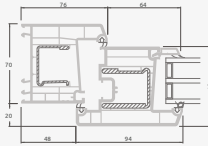

Terasinės durys

Dvivėrės 1/1, į lauką varstomos

TATRO sistema

Dvejų kamerų/trijų stiklų paketas

Vienos kameros/dvejų stiklų paketas

A

B

E

F