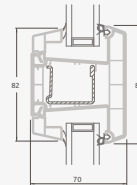

Terasinės durys

Dvivėrės 1/1, į lauką varstomos

TATRO sistema

Dvejų kamerų/trijų stiklų paketas

Vienos kameros/dvejų stiklų paketas

A

B

E

F