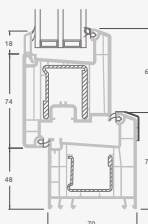

Terasinės durys

Vienvėrės, į vidų varstomos

TATRO sistema

Dvejų kamerų/trijų stiklų paketas

Vienos kameros/dvejų stiklų paketas

A

B

F