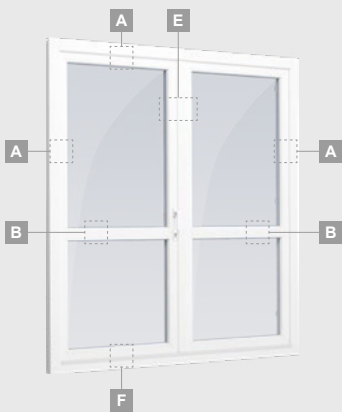

B

Vienvėrės terasinės durys su 2 horizontaliais skersiniais, su 1 PVC ir 2 stiklo užpildais

F

Terasinės durys

Vienvėrės, į vidų varstomos

TATRO sistema

Dvejų kamerų/trijų stiklų paketas

Vienos kameros/dvejų stiklų paketas

Dvivėrės 1/1, į lauką varstomos

TATRO sistema

Dvejų kamerų/trijų stiklų paketas

Vienos kameros/dvejų stiklų paketas

Dvivėrės terasinės durys su stiklo užpildais

Dvivėrės terasinės durys su 2 horizontaliais skersiniais ir 4 stiklo užpildais

Dvivėrės terasinės durys su 2 horizontaliais skersiniais, su 4 stiklo ir 2 PVC užpildais

A

B

E

F

Terasinės durys

Dvivėrės 1/1, į vidų varstomos

TATRO sistema

Dvejų kamerų/trijų stiklų paketas

Vienos kameros/dvejų stiklų paketas

Dvivėrės terasinės durys su stiklo užpildais

Dvivėrės terasinės durys su 2 horizontaliais skersiniais ir 4 stiklo užpildais

Dvivėrės terasinės durys su 2 horizontaliais skersiniais, su 4 stiklo ir 2 PVC užpildais