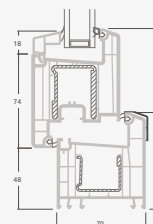

Terasinės durys

Vienvėrės, į vidų varstomos

TATRO sistema

Dvejų kamerų/trijų stiklų paketas

Vienos kameros/dvejų stiklų paketas

A

B

F