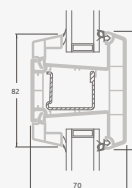

B

Vienvėrės terasinės durys su 2 horizontaliais skersiniais, su 1 PVC ir 2 stiklo užpildais

F

Terasinės durys

Vienvėrės, į vidų varstomos

TATRO sistema

Dvejų kamerų/trijų stiklų paketas

Vienos kameros/dvejų stiklų paketas