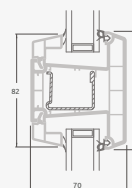

Vienvėrės terasinės durys su 2 horizontaliais skersiniais, su 1 PVC ir 2 stiklo užpildais

F