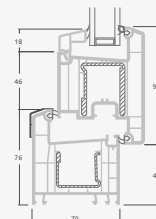

Dvivėrės terasinės durys su 2 horizontaliais skersiniais, su 4 stiklo ir 2 PVC užpildais

A

B

E

F

Terasinės durys

Dvivėrės 1/1, į vidų varstomos

TATRO sistema