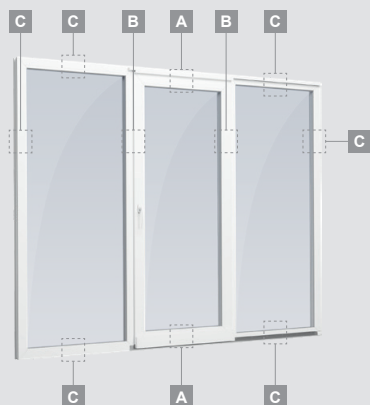

### LINEAR sistema

Dviejų dalių  
atverčiamos - stumdomos durys.  
Stumdoma varčia kairėje

Dviejų kamerų/trijų stiklų paketas

Vienos kameros/dviejų stiklų paketas

**A**

**B**

**C**

## LINEAR sistema

Trijų dalių  
atverčiamos - stumdomos durys.  
Stumdoma varčia viduryje,  
stumdoma į dešinę pusę