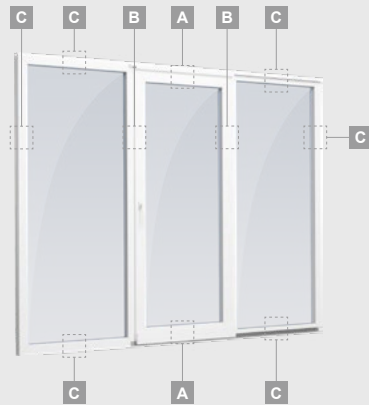

Atverčiamos-stumdomos durys

2-dalių

SYNEGO sistema

Dviejų dalių
atverčiamos - stumdomos durys.
Stumdoma varčia kairėje

Dviejų kamerų/trijų stiklų paketas

A

Vienos kameros/dviejų stiklų paketas

B

C

Atverčiamos-stumdomos durys

3-dalių

SYNEGO sistema

Trijų dalių
atverčiamos - stumdomos durys.
Stumdama varčia viduryje,
stumdoma į dešinę pusę

Dviejų kamerų/trijų stiklų paketas

A

Vienos kameros/dviejų stiklų paketas

B

C

Atverčiamos-stumdomos durys

4-ių dalių

SYNEGO sistema

Keturių dalių
atverčiamos - stumdomos durys.
Dvi stumdomos varčios viduryje

Dviejų kamerų/trijų stiklų paketas

Vienos kameros/dviejų stiklų paketas