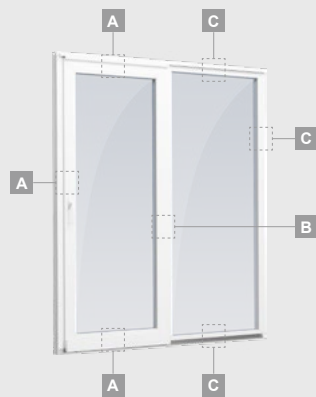

Atverčiamos-stumdomos durys

2-dalių

SYNEGO sistema

Dviejų dalių
atverčiamos - stumdomos durys.
Stumdoma varčia kairėje

Dviejų kamerų/trijų stiklų paketas

A

Vienos kameros/dviejų stiklų paketas

B

C

Atverčiamos-stumdomos durys

3-dalių

SYNEGO sistema

Trijų dalių
atverčiamos - stumdomos durys.
Stumdama varčia viduryje,
stumdoma į dešinę pusę

Dviejų kamerų/trijų stiklų paketas

A

Vienos kameros/dviejų stiklų paketas

B

C

Atverčiamos-stumdomos durys

4-ių dalių

SYNEGO sistema

Keturių dalių
atverčiamos - stumdomos durys.
Dvi stumdomos varčios viduryje

Dviejų kamerų/trijų stiklų paketas

Vienos kameros/dviejų stiklų paketas