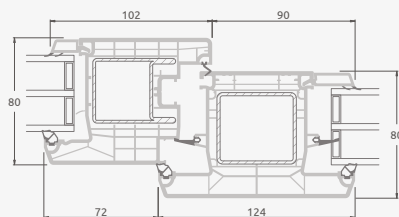

Atverčiamos-stumdomos durys

2-dalių

SYNEGO sistema

Dviejų dalių
atverčiamos - stumdomos durys.
Stumdoma varčia kairėje

Dviejų kamerų/trijų stiklų paketas

A

Vienos kameros/dviejų stiklų paketas

B

C

Atverčiamos-stumdomos durys

3-dalių

SYNEGO sistema

Trijų dalių
atverčiamos - stumdomos durys.
Stumdama varčia viduryje,
stumdoma į dešinę pusę

Dviejų kamerų/trijų stiklų paketas

A

Vienos kameros/dviejų stiklų paketas

B

C

Atverčiamos-stumdomos durys

4-ių dalių

SYNEGO sistema

Keturių dalių
atverčiamos - stumdomos durys.
Dvi stumdomos varčios viduryje

Dviejų kamerų/trijų stiklų paketas

Vienos kameros/dviejų stiklų paketas