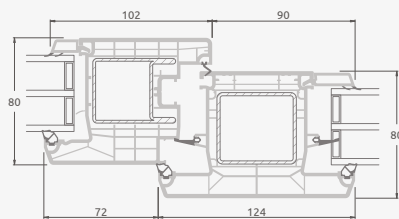

Atverčiamos-stumdomos durys

2-dalių

SYNEGO sistema

Dviejų dalių
atverčiamos - stumdomos durys.
Stumdoma varčia kairėje

Dviejų kamerų/trijų stiklų paketas

A

Vienos kameros/dviejų stiklų paketas

B

C

Atverčiamos-stumdomos durys

3-dalių

SYNEGO sistema

Trijų dalių
atverčiamos - stumdomos durys.
Stumdama varčia viduryje,
stumdoma į dešinę pusę

Dviejų kamerų/trijų stiklų paketas

A

Vienos kameros/dviejų stiklų paketas

B

C

Atverčiamos-stumdomos durys

4-ių dalių

SYNEGO sistema

Keturių dalių
atverčiamos - stumdomos durys.
Dvi stumdomos varčios viduryje

Dviejų kamerų/trijų stiklų paketas

Vienos kameros/dviejų stiklų paketas