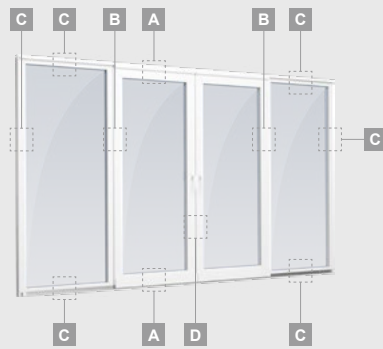

Atverčiamos-stumdomos durys

2-dalių

SYNEGO sistema

Dviejų dalių
atverčiamos - stumdomos durys.
Stumdoma varčia kairėje

Dviejų kamerų/trijų stiklų paketas

A

Vienos kameros/dviejų stiklų paketas

B

C

Atverčiamos-stumdomos durys

3-dalių

SYNEGO sistema

Trijų dalių
atverčiamos - stumdomos durys.
Stumdama varčia viduryje,
stumdoma į dešinę pusę

Dviejų kamerų/trijų stiklų paketas

A

Vienos kameros/dviejų stiklų paketas

B

C

Atverčiamos-stumdomos durys

4-ių dalių

SYNEGO sistema

Keturių dalių
atverčiamos - stumdomos durys.
Dvi stumdomos varčios viduryje

Dviejų kamerų/trijų stiklų paketas

Vienos kameros/dviejų stiklų paketas