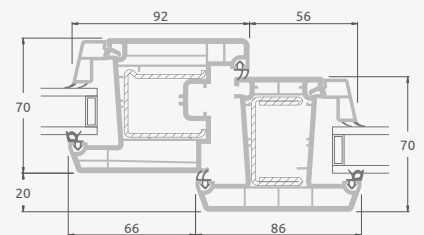

C

Atverčiamos-stumdomos durys

3-dalių

EURO70 sistema

Trijų dalių
atverčiamos - stumdomos durys.
Stumdoma varčia viduryje,
stumdoma į dešinę pusę

Dviejų kamerų/trijų stiklų paketas

A

Vienos kameros/dviejų stiklų paketas

B

C

Atverčiamos-stumdomos durys

4-ių dalių

EURO70 sistema

Keturių dalių
atverčiamos - stumdomos durys.
Dvi stumdomos varčios viduryje

Dviejų kamerų/trijų stiklų paketas

Vienos kameros/dviejų stiklų paketas