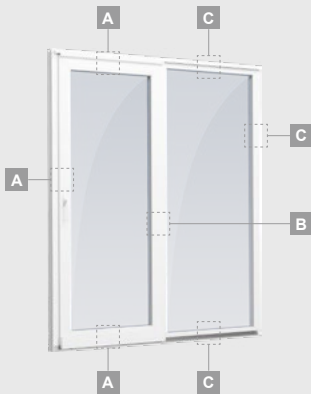

Atverčiamos-stumdomos durys

2-dalių

EURO70 sistema

Dviejų kamerų/trijų stiklų paketas

Vienos kameros/dviejų stiklų paketas

Dviejų dalių
atverčiamos - stumdomos durys.
Stumdoma varčia kairėje

A

B

C

Atverčiamos-stumdomos durys

3-dalių

EURO70 sistema

Trijų dalių
atverčiamos - stumdomos durys.
Stumdoma varčia viduryje,
stumdoma į dešinę pusę

Dviejų kamerų/trijų stiklų paketas

A

Vienos kameros/dviejų stiklų paketas

B

C

Atverčiamos-stumdomos durys

4-ių dalių

EURO70 sistema

Keturių dalių
atverčiamos - stumdomos durys.
Dvi stumdomos varčios viduryje

Dviejų kamerų/trijų stiklų paketas

Vienos kameros/dviejų stiklų paketas