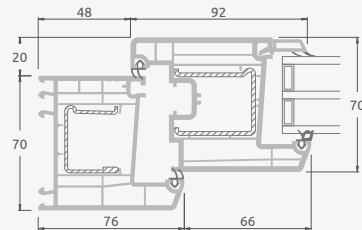

Atverčiamos-stumdomos durys

2-dalių

EURO70 sistema

Dviejų kamerų/trijų stiklų paketas

Vienos kameros/dviejų stiklų paketas

Dviejų dalių
atverčiamos - stumdomos durys.
Stumdoma varčia kairėje

A

B

C

Atverčiamos-stumdomos durys

3-dalių

EURO70 sistema

Trijų dalių
atverčiamos - stumdomos durys.
Stumdoma varčia viduryje,
stumdoma į dešinę pusę

Dviejų kamerų/trijų stiklų paketas

A

Vienos kameros/dviejų stiklų paketas

B

C

Atverčiamos-stumdomos durys

4-ių dalių

EURO70 sistema

Keturių dalių
atverčiamos - stumdomos durys.
Dvi stumdomos varčios viduryje

Dviejų kamerų/trijų stiklų paketas

Vienos kameros/dviejų stiklų paketas