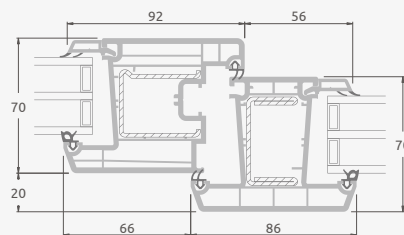

Atverčiamos-stumdomos durys

2-dalių

EURO70 sistema

Dviejų kamerų/trijų stiklų paketas

Vienos kameros/dviejų stiklų paketas

Dviejų dalių
atverčiamos - stumdomos durys.
Stumdoma varčia kairėje

A

B

C

Atverčiamos-stumdomos durys

3-dalių

EURO70 sistema

Trijų dalių
atverčiamos - stumdomos durys.
Stumdoma varčia viduryje,
stumdoma į dešinę pusę

Dviejų kamerų/trijų stiklų paketas

A

Vienos kameros/dviejų stiklų paketas

B

C

Atverčiamos-stumdomos durys

4-ių dalių

EURO70 sistema

Keturių dalių
atverčiamos - stumdomos durys.
Dvi stumdomos varčios viduryje

Dviejų kamerų/trijų stiklų paketas

Vienos kameros/dviejų stiklų paketas