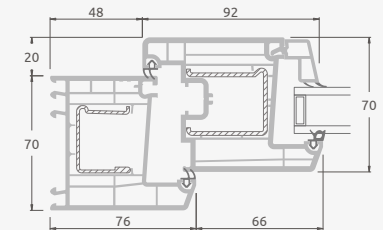

Atverčiamos-stumdomos durys

2-dalių

EURO70 sistema

Dviejų kamerų/trijų stiklų paketas

Vienos kameros/dviejų stiklų paketas

Dviejų dalių
atverčiamos - stumdomos durys.
Stumdoma varčia kairėje

A

B

C

Atverčiamos-stumdomos durys

3-dalių

EURO70 sistema

Trijų dalių
atverčiamos - stumdomos durys.
Stumdoma varčia viduryje,
stumdoma į dešinę pusę

Dviejų kamerų/trijų stiklų paketas

A

Vienos kameros/dviejų stiklų paketas

B

C

Atverčiamos-stumdomos durys

4-ių dalių

EURO70 sistema

Keturių dalių
atverčiamos - stumdomos durys.
Dvi stumdomos varčios viduryje

Dviejų kamerų/trijų stiklų paketas

Vienos kameros/dviejų stiklų paketas