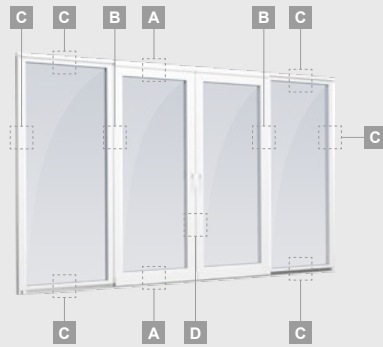

Atverčiamos-stumdomos durys

2-dalių

EURO70 sistema

Dviejų kamerų/trijų stiklų paketas

Vienos kameros/dviejų stiklų paketas

Dviejų dalių
atverčiamos - stumdomos durys.
Stumdoma varčia kairėje

A

B

C

Atverčiamos-stumdomos durys

3-dalių

EURO70 sistema

Trijų dalių
atverčiamos - stumdomos durys.
Stumdoma varčia viduryje,
stumdoma į dešinę pusę

Dviejų kamerų/trijų stiklų paketas

A

Vienos kameros/dviejų stiklų paketas

B

C

Atverčiamos-stumdomos durys

4-ių dalių

EURO70 sistema

Keturių dalių
atverčiamos - stumdomos durys.
Dvi stumdomos varčios viduryje

Dviejų kamerų/trijų stiklų paketas

Vienos kameros/dviejų stiklų paketas