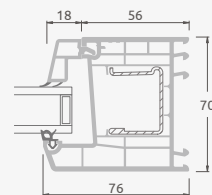

Atverčiamos-stumdomos durys

2-dalių

EURO70 sistema

Dviejų kamerų/trijų stiklų paketas

Vienos kameros/dviejų stiklų paketas

Dviejų dalių
atverčiamos - stumdomos durys.
Stumdoma varčia kairėje

A

B

C

Atverčiamos-stumdomos durys

3-dalių

EURO70 sistema

Trijų dalių
atverčiamos - stumdomos durys.
Stumdoma varčia viduryje,
stumdoma į dešinę pusę

Dviejų kamerų/trijų stiklų paketas

A

Vienos kameros/dviejų stiklų paketas

B

C

Atverčiamos-stumdomos durys

4-ių dalių

EURO70 sistema

Keturių dalių
atverčiamos - stumdomos durys.
Dvi stumdomos varčios viduryje

Dviejų kamerų/trijų stiklų paketas

Vienos kameros/dviejų stiklų paketas