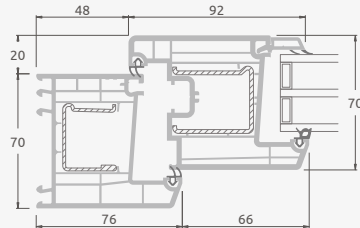

C

Atverčiamos-stumdomos durys

3-dalių

EURO70 sistema

Trijų dalių
atverčiamos - stumdomos durys.
Stumdoma varčia viduryje,
stumdoma į dešinę pusę

Dviejų kamerų/trijų stiklų paketas

A

Vienos kameros/dviejų stiklų paketas

B

C

Atverčiamos-stumdomos durys

4-ių dalių

EURO70 sistema

Keturių dalių
atverčiamos - stumdomos durys.
Dvi stumdomos varčios viduryje

Dviejų kamerų/trijų stiklų paketas

Vienos kameros/dviejų stiklų paketas