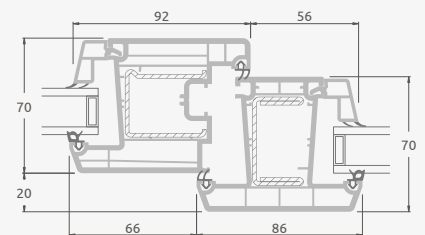

Atverčiamos-stumdomos durys

2-dalių

EURO70 sistema

Dviejų kamerų/trijų stiklų paketas

Vienos kameros/dviejų stiklų paketas

Dviejų dalių
atverčiamos - stumdomos durys.
Stumdoma varčia kairėje

A

B

C

Atverčiamos-stumdomos durys

3-dalių

EURO70 sistema

Trijų dalių
atverčiamos - stumdomos durys.
Stumdoma varčia viduryje,
stumdoma į dešinę pusę

Dviejų kamerų/trijų stiklų paketas

A

Vienos kameros/dviejų stiklų paketas

B

C

Atverčiamos-stumdomos durys

4-ių dalių

EURO70 sistema

Keturių dalių
atverčiamos - stumdomos durys.
Dvi stumdomos varčios viduryje

Dviejų kamerų/trijų stiklų paketas

Vienos kameros/dviejų stiklų paketas