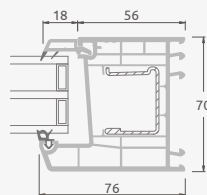

Atverčiamos-stumdomos durys

2-dalių

EURO70 sistema

Dviejų kamerų/trijų stiklų paketas

Vienos kameros/dviejų stiklų paketas

Dviejų dalių
atverčiamos - stumdomos durys.
Stumdoma varčia kairėje

A

B

C

Atverčiamos-stumdomos durys

3-dalių

EURO70 sistema

Trijų dalių
atverčiamos - stumdomos durys.
Stumdoma varčia viduryje,
stumdoma į dešinę pusę

Dviejų kamerų/trijų stiklų paketas

A

Vienos kameros/dviejų stiklų paketas

B

C

Atverčiamos-stumdomos durys

4-ių dalių

EURO70 sistema

Keturių dalių
atverčiamos - stumdomos durys.
Dvi stumdomos varčios viduryje

Dviejų kamerų/trijų stiklų paketas

Vienos kameros/dviejų stiklų paketas