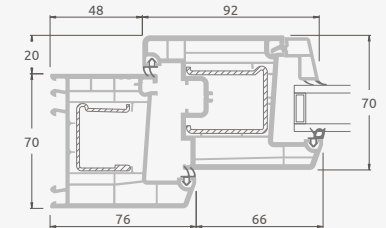

C

Atverčiamos-stumdomos durys

3-dalių

EURO70 sistema

Trijų dalių
atverčiamos - stumdomos durys.
Stumdoma varčia viduryje,
stumdoma į dešinę pusę

Dviejų kamerų/trijų stiklų paketas

A

Vienos kameros/dviejų stiklų paketas

B

C

Atverčiamos-stumdomos durys

4-ių dalių

EURO70 sistema

Keturių dalių
atverčiamos - stumdomos durys.
Dvi stumdomos varčios viduryje

Dviejų kamerų/trijų stiklų paketas

Vienos kameros/dviejų stiklų paketas