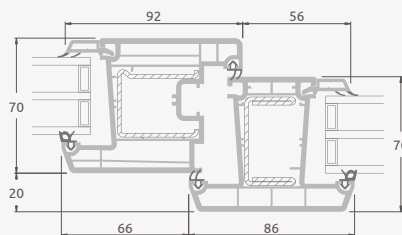

Atverčiamos-stumdomos durys

2-dalių

EURO70 sistema

Dviejų kamerų/trijų stiklų paketas

Vienos kameros/dviejų stiklų paketas

Dviejų dalių
atverčiamos - stumdomos durys.
Stumdoma varčia kairėje

A

B

C

Atverčiamos-stumdomos durys

3-dalių

EURO70 sistema

Trijų dalių
atverčiamos - stumdomos durys.
Stumdoma varčia viduryje,
stumdoma į dešinę pusę

Dviejų kamerų/trijų stiklų paketas

A

Vienos kameros/dviejų stiklų paketas

B

C

Atverčiamos-stumdomos durys

4-ių dalių

EURO70 sistema

Keturių dalių
atverčiamos - stumdomos durys.
Dvi stumdomos varčios viduryje

Dviejų kamerų/trijų stiklų paketas

Vienos kameros/dviejų stiklų paketas