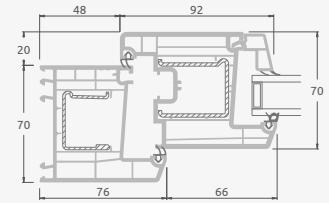

Dviejų kamerų/trijų stiklų paketas

Vienos kameros/dviejų stiklų paketas

A