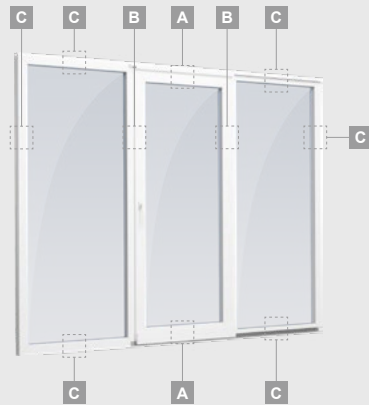

Atverčiamos-stumdomos durys

2-dalių

EURO70 sistema

Dviejų kamerų/trijų stiklų paketas

Vienos kameros/dviejų stiklų paketas

Dviejų dalių
atverčiamos - stumdomos durys.
Stumdoma varčia kairėje

A

B

C

Atverčiamos-stumdomos durys

3-dalių

EURO70 sistema

Trijų dalių
atverčiamos - stumdomos durys.
Stumdoma varčia viduryje,
stumdoma į dešinę pusę

Dviejų kamerų/trijų stiklų paketas

A

Vienos kameros/dviejų stiklų paketas

B

C

Atverčiamos-stumdomos durys

4-ių dalių

EURO70 sistema

Keturių dalių
atverčiamos - stumdomos durys.
Dvi stumdomos varčios viduryje

Dviejų kamerų/trijų stiklų paketas

Vienos kameros/dviejų stiklų paketas