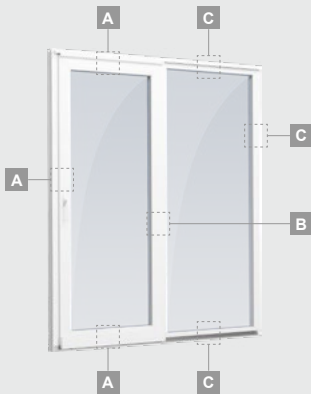

### TATRO sistema

Dvejų kamerų/trijų stiklų paketas

Vienos kameros/dvejų stiklų paketas

Dvejų dalių atverčiamos-stumdomos durys.

**A**

**B**

**C**

### TATRO sistema

Trejų dalių  
atverčiamos-stumdomos durys.  
Stumdoma varčia viduryje

Dvejų kamerų/trijų stiklų paketas

**A**

Vienos kameros/dvejų stiklų paketas

**B**

**C**

## 4-ių dalių

TATRO sistema

Ketverių dalių  
atverčiamos-stumdomos durys.  
Stumdomos varčios viduryje

Dvejų kamerų/trijų stiklų paketas

Vienos kameros/dvejų stiklų paketas