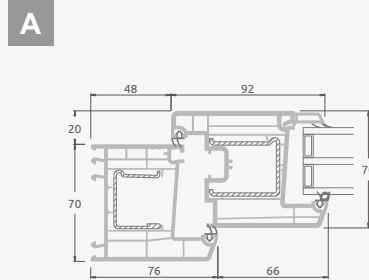

### TATRO sistema

Trejų dalių  
atverčiamos-stumdomos durys.  
Stumdoma varčia viduryje

Dvejų kamerų/trijų stiklų paketas

**A**

Vienos kameros/dvejų stiklų paketas

**B**

**C**

## 4-ių dalių

TATRO sistema

Ketverių dalių  
atverčiamos-stumdomos durys.  
Stumdomos varčios viduryje

Dvejų kamerų/trijų stiklų paketas

Vienos kameros/dvejų stiklų paketas