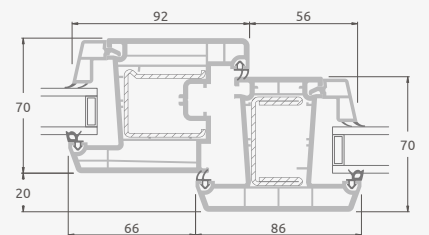

### TATRO sistema

Trejų dalių  
atverčiamos-stumdomos durys.  
Stumdoma varčia viduryje

Dvejų kamerų/trijų stiklų paketas

**A**

Vienos kameros/dvejų stiklų paketas

**B**

**C**

## 4-ių dalių

TATRO sistema

Ketverių dalių  
atverčiamos-stumdomos durys.  
Stumdomos varčios viduryje

Dvejų kamerų/trijų stiklų paketas

Vienos kameros/dvejų stiklų paketas