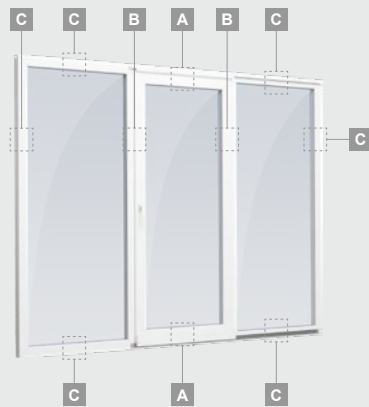

### TATRO sistema

Dvejų kamerų/trijų stiklų paketas

Vienos kameros/dvejų stiklų paketas

Dvejų dalių atverčiamos-stumdomos durys.

**A**

**B**

**C**

### TATRO sistema

Trejų dalių  
atverčiamos-stumdomos durys.  
Stumdoma varčia viduryje

Dvejų kamerų/trijų stiklų paketas

**A**

Vienos kameros/dvejų stiklų paketas

**B**

**C**

## 4-ių dalių

TATRO sistema

Ketverių dalių  
atverčiamos-stumdomos durys.  
Stumdomos varčios viduryje

Dvejų kamerų/trijų stiklų paketas

Vienos kameros/dvejų stiklų paketas