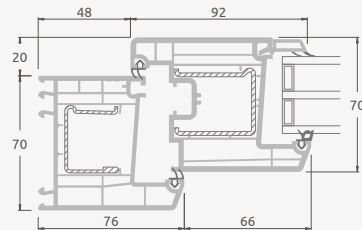

## 3-dalių

### TATRO sistema

Trejų dalių  
atverčiamos-stumdomos durys.  
Stumdoma varčia viduryje

Dvejų kamerų/trijų stiklų paketas

**A**

Vienos kameros/dvejų stiklų paketas

**B**

**C**