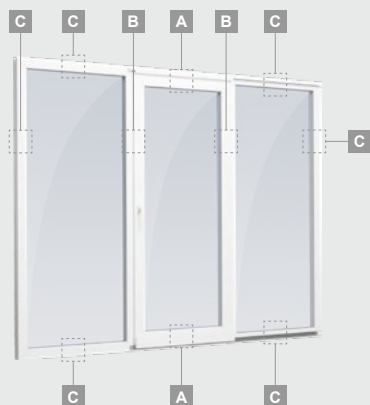

ELBRO sistema

Dvejų dalių
atverčiamos-stumdomos durys.

Atverčiamos-stumdomos durys

2-dalių

Dvejų kamerų/trijų stiklų paketas

A

Vienos kameros/dvejų stiklų paketas

B

C

ELBRO sistema

Trejų dalių
atverčiamos-stumdomos durys.
Stumdoma varčia viduryje

Atverčiamos-stumdomos durys

3-dalių

Dvejų kamerų/trijų stiklų paketas

A

Vienos kameros/dvejų stiklų paketas

B

C

Atverčiamos-stumdomos durys

4-ių dalių

ELBRO sistema

Ketverių dalių
atverčiamos-stumdomos durys.
Stumdomos varčios viduryje

Dvejų kamerų/trijų stiklų paketas

A

Vienos kameros/dvejų stiklų paketas

B

C

D