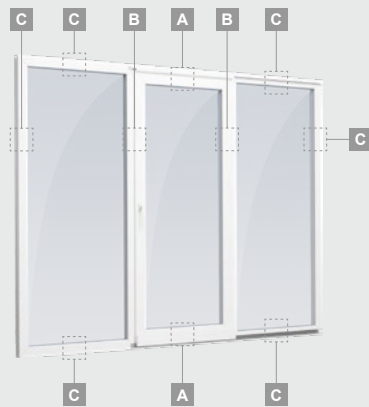

Atverčiamos-stumdomos durys

2-dalių

ALPO sistema

Dvejų dalių atverčiamos-stumdomos durys.

Dvejų kamerų/trijų stiklų paketas

Vienos kameros/dvejų stiklų paketas

A

B

C

Atverčiamos-stumdomos durys

3-dalių

ALPO sistema

Trejų dalių
atverčiamos-stumdomos durys.
Stumdoma varčia viduryje

Dvejų kamerų/trijų stiklų paketas

A

Vienos kameros/dvejų stiklų paketas

B

C

Atverčiamos-stumdomos durys

4-ių dalių

ALPO sistema

Ketverių dalių atverčiamos-stumdomos durys. Stumdomos varčios viduryje

Dvejų kamerų/trijų stiklų paketas

Vienos kameros/dvejų stiklų paketas