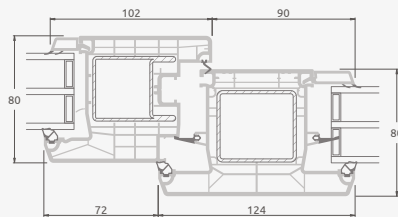

Atverčiamos-stumdomos durys

2-dalių

ALPO sistema

Dvejų dalių atverčiamos-stumdomos durys.

Dvejų kamerų/trijų stiklų paketas

Vienos kameros/dvejų stiklų paketas

A

B

C

Atverčiamos-stumdomos durys

3-dalių

ALPO sistema

Trejų dalių
atverčiamos-stumdomos durys.
Stumdoma varčia viduryje

Dvejų kamerų/trijų stiklų paketas

A

Vienos kameros/dvejų stiklų paketas

B

C

Atverčiamos-stumdomos durys

4-ių dalių

ALPO sistema

Ketverių dalių atverčiamos-stumdomos durys. Stumdomos varčios viduryje

Dvejų kamerų/trijų stiklų paketas

Vienos kameros/dvejų stiklų paketas