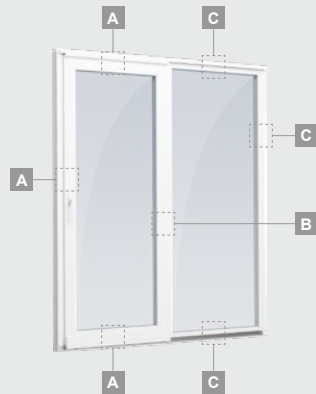

Atverčiamos-stumdomos durys

2-dalių

ALPO sistema

Dvejų dalių atverčiamos-stumdomos durys.

Dvejų kamerų/trijų stiklų paketas

Vienos kameros/dvejų stiklų paketas

A

B

C

Atverčiamos-stumdomos durys

3-dalių

ALPO sistema

Trejų dalių
atverčiamos-stumdomos durys.
Stumdoma varčia viduryje

Dvejų kamerų/trijų stiklų paketas

A

Vienos kameros/dvejų stiklų paketas

B

C

Atverčiamos-stumdomos durys

4-ių dalių

ALPO sistema

Ketverių dalių atverčiamos-stumdomos durys. Stumdomos varčios viduryje

Dvejų kamerų/trijų stiklų paketas

Vienos kameros/dvejų stiklų paketas