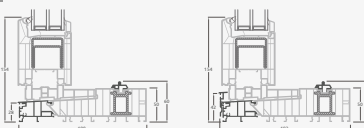

Pakeliamos-stumdomos durys

SYNEGO sistema

2-dalių

Dviejų dalių
pakeliamos - stumdomos durys.
Stumdoma varčia - kairėje

Dviejų kamerų/trijų stiklų paketas

Vienos kameros/dviejų stiklų paketas

A

B

Keturių dalių
pakeliamos - stumdomos durys.
Dvi stumdomos varčios - viduryje

Dviejų kamerų/trijų stiklų paketas

Vienos kameros/dviejų stiklų paketas

A

B

C

D

E

F

G

Standartinis slenkstis

Bebarjeris slenkstis

Standartinis slenkstis

Bebarjeris slenkstis

H

Standartinis slenkstis