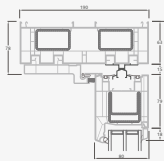

Pakeliamos-stumdomos durys

SYNEGO sistema

2-dalių

Dviejų dalių
pakeliamos - stumdomos durys.
Stumdoma varčia - kairėje

Dviejų kamerų/trijų stiklų paketas

Vienos kameros/dviejų stiklų paketas

A

B

Keturių dalių
pakeliamos - stumdomos durys.
Dvi stumdomos varčios - viduryje

Dviejų kamerų/trijų stiklų paketas

Vienos kameros/dviejų stiklų paketas

A

B

C

D

E