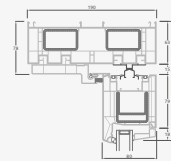

Pakeliamos-stumdomos durys

SYNEGO sistema

2-dalių

Dviejų dalių
pakeliamos - stumdomos durys.
Stumdoma varčia - kairėje

Dviejų kamerų/trijų stiklų paketas

Vienos kameros/dviejų stiklų paketas

A

B

H

Standartinis slenkstis

Bebarjeris slenkstis

Standartinis slenkstis

Bebarjeris slenkstis

Pakeliamos-stumdomos durys

SYNEGO sistema

3-dalių ir 4-ių dalių

Keturių dalių
pakeliamos - stumdomos durys.
Dvi stumdomos varčios - viduryje

Dviejų kamerų/trijų stiklų paketas

Vienos kameros/dviejų stiklų paketas

A

B

C

D

E