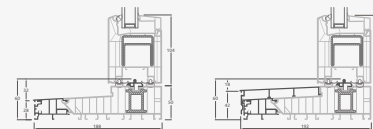

Pakeliamos-stumdomos durys

SYNEGO sistema

2-dalių

Dviejų dalių
pakeliamos - stumdomos durys.
Stumdoma varčia - kairėje

Dviejų kamerų/trijų stiklų paketas

Vienos kameros/dviejų stiklų paketas

A

B

Keturių dalių
pakeliamos - stumdomos durys.
Dvi stumdomos varčios - viduryje

Dviejų kamerų/trijų stiklų paketas

Vienos kameros/dviejų stiklų paketas

A

B

C

D

E

F

G

Standartinis slenkstis

Bebarjeris slenkstis

Standartinis slenkstis

Bebarjeris slenkstis

H

Standartinis slenkstis