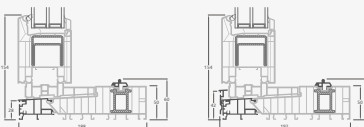

Pakeliamos-stumdomos durys

SYNEGO sistema

2-dalių

Dviejų dalių
pakeliamos - stumdomos durys.
Stumdoma varčia - kairėje

Dviejų kamerų/trijų stiklų paketas

Vienos kameros/dviejų stiklų paketas

A

B

D

E

F

G

Standartinis slenkstis

Bebarjeris slenkstis

Standartinis slenkstis

Bebarjeris slenkstis

H

Standartinis slenkstis

Bebarjeris slenkstis

Standartinis slenkstis

Bebarjeris slenkstis

Pakeliamos-stumdomos durys

SYNEGO sistema

3-dalių ir 4-ių dalių

Keturių dalių
pakeliamos - stumdomos durys.
Dvi stumdomos varčios - viduryje

Dviejų kamerų/trijų stiklų paketas

Vienos kameros/dviejų stiklų paketas

A

B

C

D

E