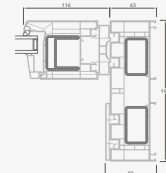

Pakeliamos-stumdomos durys

SYNEGO sistema

2-dalių

Dviejų dalių
pakeliamos - stumdomos durys.
Stumdoma varčia - kairėje

Dviejų kamerų/trijų stiklų paketas

Vienos kameros/dviejų stiklų paketas

A

B

H

Standartinis slenkstis

Bebarjeris slenkstis

Standartinis slenkstis

Bebarjeris slenkstis

Pakeliamos-stumdomos durys

SYNEGO sistema

3-dalių ir 4-ių dalių

Keturių dalių
pakeliamos - stumdomos durys.
Dvi stumdomos varčios - viduryje

Dviejų kamerų/trijų stiklų paketas

Vienos kameros/dviejų stiklų paketas

A

B

C

D

E