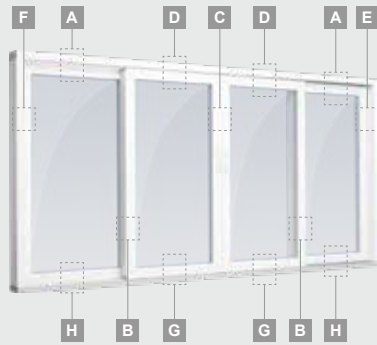

Pakeliamos-stumdomos durys

SYNEGO sistema

2-dalių

Dviejų dalių
pakeliamos - stumdomos durys.
Stumdoma varčia - kairėje

Dviejų kamerų/trijų stiklų paketas

Vienos kameros/dviejų stiklų paketas

A

B

H

Standartinis slenkstis

Bebarjeris slenkstis

Standartinis slenkstis

Bebarjeris slenkstis

Pakeliamos-stumdomos durys

SYNEGO sistema

3-dalių ir 4-ių dalių

Keturių dalių
pakeliamos - stumdomos durys.
Dvi stumdomos varčios - viduryje

Dviejų kamerų/trijų stiklų paketas

Vienos kameros/dviejų stiklų paketas

A

B

C

D

E