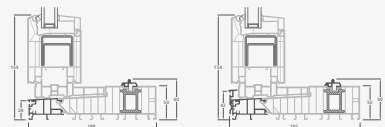

Pakeliamos-stumdomos durys

SYNEGO sistema

2-dalių

Dviejų dalių
pakeliamos - stumdomos durys.
Stumdoma varčia - kairėje

Dviejų kamerų/trijų stiklų paketas

Vienos kameros/dviejų stiklų paketas

A

B

D

E

F

G

Standartinis slenkstis

Bebarjeris slenkstis

Standartinis slenkstis

Bebarjeris slenkstis

H

Standartinis slenkstis

Bebarjeris slenkstis

Standartinis slenkstis

Bebarjeris slenkstis

Pakeliamos-stumdomos durys

SYNEGO sistema

3-dalių ir 4-ių dalių

Keturių dalių
pakeliamos - stumdomos durys.
Dvi stumdomos varčios - viduryje

Dviejų kamerų/trijų stiklų paketas

Vienos kameros/dviejų stiklų paketas

A

B

C

D

E