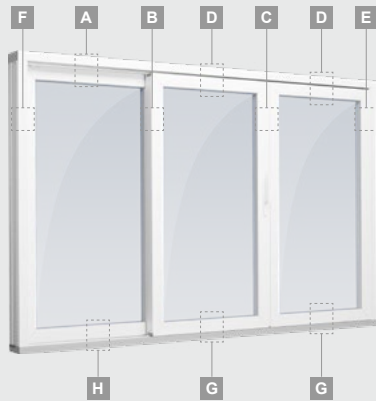

Pakeliamos-stumdomos durys

ELBRO sistema

2-dalių

Dvejų dalių pakeliamos-stumdomos durys.

Dvejų kamerų/trijų stiklų paketas

Vienos kameros/dvejų stiklų paketas

A

B

D

E

F

G

Standartinis slenkstis

Bebarjeris slenkstis

Standartinis slenkstis

Bebarjeris slenkstis

H

Pakeliamos-stumdomos durys

ELBRO sistema

3-dalių ir 4-ių dalių

Trejų dalių pakeliamos-stumdomos durys. Stumdoma varčia viduryje

Ketverių dalių pakeliamos-stumdomos durys. Stumdomos varčios viduryje

Dvejų kamerų/trijų stiklų paketas