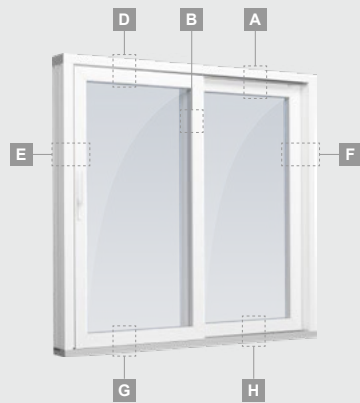

Pakeliamos-stumdomos durys

ELBRO sistema

2-dalių

Dvejų dalių pakeliamos-stumdomos durys.

Dvejų kamerų/trijų stiklų paketas

Vienos kameros/dvejų stiklų paketas

A

B

D

E

F

G

Standartinis slenkstis

Bebarjeris slenkstis

Standartinis slenkstis

Bebarjeris slenkstis

H

Pakeliamos-stumdomos durys

ELBRO sistema

3-dalių ir 4-ių dalių

Trejų dalių pakeliamos-stumdomos durys. Stumdoma varčia viduryje

Ketverių dalių pakeliamos-stumdomos durys. Stumdomos varčios viduryje

Dvejų kamerų/trijų stiklų paketas