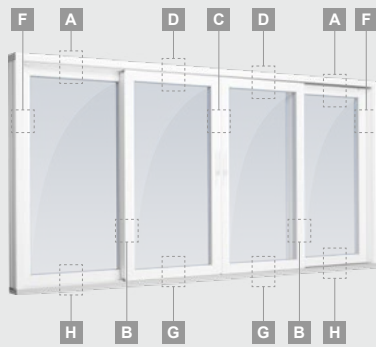

Pakeliamos-stumdomos durys

ELBRO sistema

2-dalių

Dvejų dalių pakeliamos-stumdomos durys.

Dvejų kamerų/trijų stiklų paketas

Vienos kameros/dvejų stiklų paketas

A

B

D

E

F

G

Standartinis slenkstis

Bebarjeris slenkstis

Standartinis slenkstis

Bebarjeris slenkstis

H

Pakeliamos-stumdomos durys

ELBRO sistema

3-dalių ir 4-ių dalių

Trejų dalių pakeliamos-stumdomos durys. Stumdoma varčia viduryje

Ketverių dalių pakeliamos-stumdomos durys. Stumdomos varčios viduryje

Dvejų kamerų/trijų stiklų paketas

Vienos kameros/dvejų stiklų paketas

A

B

C

D

E

F

G