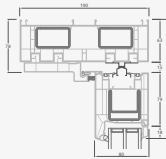

H

Pakeliamos-stumdomos durys

ALPO sistema

3-dalių ir 4-ių dalių

Trejų dalių pakeliamos-stumdomos durys. Stumdoma varčia viduryje

Ketverių dalių pakeliamos-stumdomos durys. Stumdomos varčios viduryje

Dvejų kamerų/trijų stiklų paketas

Vienos kameros/dvejų stiklų paketas

A

B

C

D

E

F

G