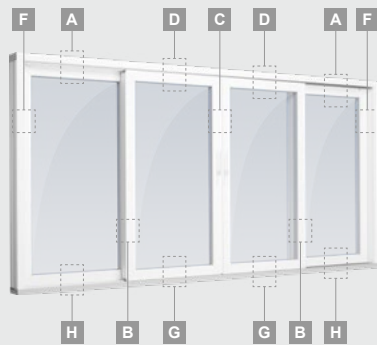

Pakeliamos-stumdomos durys

ALPO sistema

2-dalių

Dvejų dalių pakeliamos-stumdomos durys.

Dvejų kamerų/trijų stiklų paketas

Vienos kameros/dvejų stiklų paketas

A

B

D

E

F

G

Standartinis slenkstis

Bebarjeris slenkstis

Standartinis slenkstis

Bebarjeris slenkstis

H

Pakeliamos-stumdomos durys

ALPO sistema

3-dalių ir 4-ių dalių

Trejų dalių pakeliamos-stumdomos durys. Stumdoma varčia viduryje

Ketverių dalių pakeliamos-stumdomos durys. Stumdomos varčios viduryje

Dvejų kamerų/trijų stiklų paketas

Vienos kameros/dvejų stiklų paketas

A

B

C

D

E

F

G