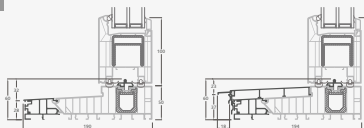

Pakeliamos-stumdomos durys

ALPO sistema

2-dalių

Dvejų dalių pakeliamos-stumdomos durys.

Dvejų kamerų/trijų stiklų paketas

Vienos kameros/dvejų stiklų paketas

A

B

D

E

F

G

Standartinis slenkstis

Bebarjeris slenkstis

Standartinis slenkstis

Bebarjeris slenkstis

H

Pakeliamos-stumdomos durys

ALPO sistema

3-dalių ir 4-ių dalių

Trejų dalių pakeliamos-stumdomos durys. Stumdoma varčia viduryje

Ketverių dalių pakeliamos-stumdomos durys. Stumdomos varčios viduryje

Dvejų kamerų/trijų stiklų paketas