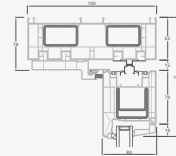

Pakeliamos-stumdomos durys

ALPO sistema

2-dalių

Dvejų kamerų/trijų stiklų paketas

Vienos kameros/dvejų stiklų paketas

A

B

D

E

F

G

H