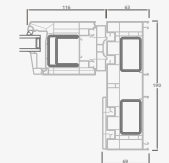

Pakeliamos-stumdomos durys

ALPO sistema

2-dalių

Dvejų kamerų/trijų stiklų paketas

Vienos kameros/dvejų stiklų paketas

A

B

D

E

F

G

H