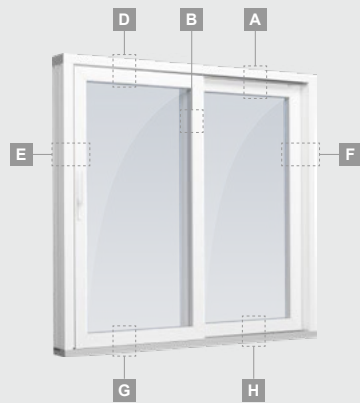

Pakeliamos-stumdomos durys

ALPO sistema

2-dalių

Dvejų dalių pakeliamos-stumdomos durys.

Dvejų kamerų/trijų stiklų paketas

Vienos kameros/dvejų stiklų paketas

A

B

D

E

F

G

Standartinis slenkstis

Bebarjeris slenkstis

Standartinis slenkstis

Bebarjeris slenkstis

H

Pakeliamos-stumdomos durys

ALPO sistema

3-dalių ir 4-ių dalių

Trejų dalių pakeliamos-stumdomos durys. Stumdoma varčia viduryje

Ketverių dalių pakeliamos-stumdomos durys. Stumdomos varčios viduryje

Dvejų kamerų/trijų stiklų paketas