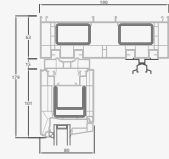

Pakeliamos-stumdomos durys

ALPO sistema

2-dalių

Dvejų dalių pakeliamos-stumdomos durys.

Dvejų kamerų/trijų stiklų paketas

Vienos kameros/dvejų stiklų paketas

A

B

H

Pakeliamos-stumdomos durys

ALPO sistema

3-dalių ir 4-ių dalių

Trejų dalių pakeliamos-stumdomos durys. Stumdoma varčia viduryje

Ketverių dalių pakeliamos-stumdomos durys. Stumdomos varčios viduryje

Dvejų kamerų/trijų stiklų paketas