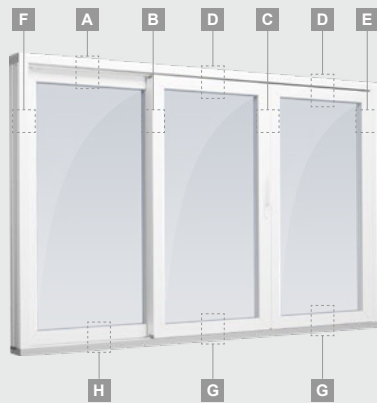

Pakeliamos-stumdomos durys

ALPO sistema

2-dalių

Dvejų dalių pakeliamos-stumdomos durys.

Dvejų kamerų/trijų stiklų paketas

Vienos kameros/dvejų stiklų paketas

A

B

D

E

F

G

Standartinis slenkstis

Bebarjeris slenkstis

Standartinis slenkstis

Bebarjeris slenkstis

H

Pakeliamos-stumdomos durys

ALPO sistema

3-dalių ir 4-ių dalių

Trejų dalių pakeliamos-stumdomos durys. Stumdoma varčia viduryje

Ketverių dalių pakeliamos-stumdomos durys. Stumdomos varčios viduryje

Dvejų kamerų/trijų stiklų paketas