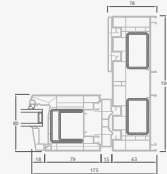

Pakeliamos-stumdomos durys

ALPO sistema

2-dalių

Dvejų dalių pakeliamos-stumdomos durys.

Dvejų kamerų/trijų stiklų paketas

Vienos kameros/dvejų stiklų paketas

A

B

H

Pakeliamos-stumdomos durys

ALPO sistema

3-dalių ir 4-ių dalių

Trejų dalių pakeliamos-stumdomos durys. Stumdoma varčia viduryje

Ketverių dalių pakeliamos-stumdomos durys. Stumdomos varčios viduryje

Dvejų kamerų/trijų stiklų paketas

Vienos kameros/dvejų stiklų paketas

A

B

C

D

E

F

G