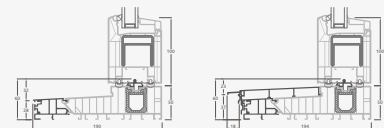

Pakeliamos-stumdomos durys

ALPO sistema

2-dalių

Dvejų dalių pakeliamos-stumdomos durys.

Dvejų kamerų/trijų stiklų paketas

Vienos kameros/dvejų stiklų paketas

A

B

D

E

F

G

Standartinis slenkstis

Bebarjeris slenkstis

Standartinis slenkstis

Bebarjeris slenkstis

H

Pakeliamos-stumdomos durys

ALPO sistema

3-dalių ir 4-ių dalių

Trejų dalių pakeliamos-stumdomos durys. Stumdoma varčia viduryje

Ketverių dalių pakeliamos-stumdomos durys. Stumdomos varčios viduryje

Dvejų kamerų/trijų stiklų paketas