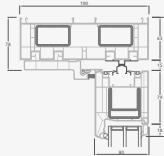

Pakeliamos-stumdomos durys

ALPO sistema

2-dalių

Dvejų kamerų/trijų stiklų paketas

Vienos kameros/dvejų stiklų paketas

A

B

D

E

F

G

H