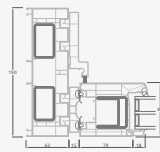

Pakeliamos-stumdomos durys

ALPO sistema

2-dalių

Dvejų kamerų/trijų stiklų paketas

Vienos kameros/dvejų stiklų paketas

A

B

D

E

F

G

H