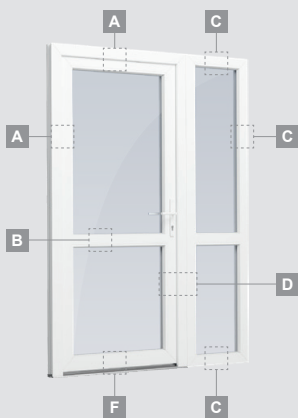

Vienvėrės lauko durys
su 1 horizontaliu, 2 vertikaliais
skersiniais, su 2 PVC ir
2 stiklo užpildais

A

B

F

LINEAR sistema

Lauko durys

Vienvėrės, į vidų varstomos

Dviejų kamerų/trijų stiklų paketas

F

Lauko durys

Kombinuotos, į lauką varstomos

LINEAR sistema

Dviejų kamerų/trijų stiklų paketas

Vienos kameros/dviejų stiklų paketas

Vienvėrės lauko durys jungtos su vitrina, su stiklo užpildais

Vienvėrės lauko durys jungtos su vitrina, su 2 horizontaliais skersiniais ir stiklo užpildais

C

D

F

Lauko durys

Kombinuotos, į vidų varstomos

LINEAR sistema

Dviejų kamerų/trijų stiklų paketas

Vienos kameros/dviejų stiklų paketas

Vienvėrės lauko durys jungtos su vitrina, su stiklo užpildais

Vienvėrės lauko durys jungtos su vitrina, su 2 horizontaliais skersiniais ir stiklo užpildais

Vienvėrės lauko durys jungtos su 2 vitrinomis ir 1 horizontaliu skersiniu. Varčia su 1 stiklo ir 1 PVC užpildais, vitrinos su stiklo užpildais