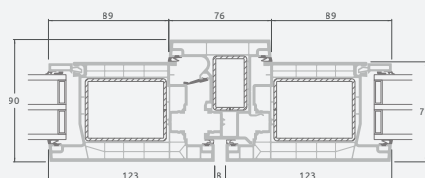

A

B

E

F

Lauko durys

Dvivėrės 1/3, į lauką varstomos

LINEAR sistema

Dviejų kamerų/trijų stiklų paketas

Vienos kameros/dviejų stiklų paketas

1/3 dvivėrės lauko durys su stiklo užpildais

1/3 dvivėrės lauko durys su 4 horizontaliais skersiniais ir su 6 stiklo užpildais

1/3 dvivėrės lauko durys su 2 horizontaliais ir 2 vertikaliais skersiniais, su 3 stiklo ir 3 PVC užpildais

A

B

E

F

LINEAR sistema

Lauko durys

Dvivėrės 1/3, į vidų varstomos

Dviejų kamerų/trijų stiklų paketas