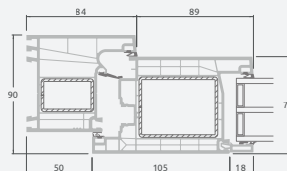

LINEAR sistema

Lauko durys

Dvivėrės 1/3, į vidų varstomos

Dviejų kamerų/trijų stiklų paketas

Vienos kameros/dviejų stiklų paketas

A

B

E

F