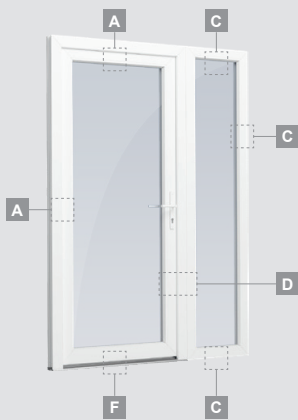

Vienvėrės lauko durys
su 1 horizontaliu, 2 vertikaliais
skersiniais, su 2 PVC ir
2 stiklo užpildais

A

B

F

LINEAR sistema

Lauko durys

Vienvėrės, į vidų varstomos

Dviejų kamerų/trijų stiklų paketas

Vienos kameros/dviejų stiklų paketas

Vienvėrės lauko durys
su stiklo užpildu

A

Vienvėrės lauko durys
su 1 horizontaliu skersiniu,
ir 2 stiklo užpildais

B

Vienvėrės lauko durys
su 1 horizontaliu, 2 vertikaliais
skersiniais, su 2 PVC ir
2 stiklo užpildais

F

Lauko durys

Kombinuotos, į lauką varstomos

LINEAR sistema

Dviejų kamerų/trijų stiklų paketas

Vienos kameros/dviejų stiklų paketas

Vienvėrės lauko durys jungtos su vitrina, su stiklo užpildais

Vienvėrės lauko durys jungtos su vitrina, su 2 horizontaliais skersiniais ir stiklo užpildais

Vienvėrės lauko durys jungtos su 2 vitrinomis ir 1 horizontaliu skersiniu. Varčia su 1 stiklo ir 1 PVC užpildais, vitrinoms su stiklo užpildais

A

B

C

D

F

A

B