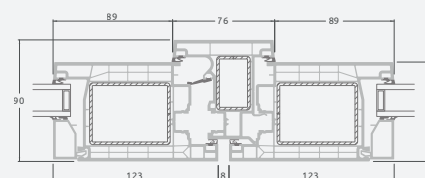

LINEAR sistema

Lauko durys

Dvivėrės 1/3, į vidų varstomos

Dviejų kamerų/trijų stiklų paketas

Vienos kameros/dviejų stiklų paketas

A

B

E

F