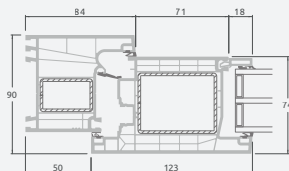

Dviejų kamerų/trijų stiklų paketas

Vienos kameros/dviejų stiklų paketas

Dvivėrės lauko durys
su stiklo užpildais

Dvivėrės lauko durys
su 4 horizontaliais skersiniais
ir 6 stiklo užpildais

Dvivėrės lauko durys
su 2 horizontaliais H1050 ir
4 vertikaliais skersiniais,
su 4 stiklo ir 4 PVC užpildais

A

B

E

F

LINEAR sistema

Lauko durys

Dvivėrės 1/1, į vidų varstomos

Dviejų kamerų/trijų stiklų paketas