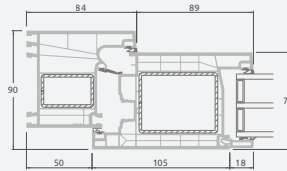

Vienvėrės lauko durys jungtos su vitrina, su stiklo užpildais

Vienvėrės lauko durys jungtos su vitrina, su 2 horizontaliais skersiniais ir stiklo užpildais

Vienvėrės lauko durys jungtos su 2 vitrinomis ir 1 horizontaliu skersiniu. Varčia su 1 stiklo ir 1 PVC užpildais, vitrinos su stiklo užpildais

A

B

C

D

F

LINEAR sistema

Lauko durys

Dvivėrės 1/1, į lauką varstomos