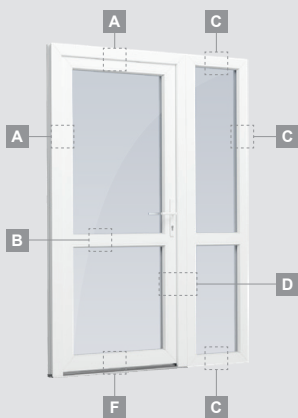

Vienvėrės lauko durys
su 1 horizontaliu, 2 vertikaliais
skersiniais, su 2 PVC ir
2 stiklo užpildais

A

B

F

LINEAR sistema

Lauko durys

Vienvėrės, į vidų varstomos

Dviejų kamerų/trijų stiklų paketas

Vienos kameros/dviejų stiklų paketas

Vienvėrės lauko durys
su stiklo užpildu

A

Vienvėrės lauko durys
su 1 horizontaliu skersiniu,
ir 2 stiklo užpildais

B

Vienvėrės lauko durys
su 1 horizontaliu, 2 vertikaliais
skersiniais, su 2 PVC ir
2 stiklo užpildais

F

Lauko durys

Kombinuotos, į lauką varstomos

LINEAR sistema

Dviejų kamerų/trijų stiklų paketas

Vienos kameros/dviejų stiklų paketas

Vienvėrės lauko durys jungtos su vitrina, su stiklo užpildais

Vienvėrės lauko durys jungtos su vitrina, su 2 horizontaliais skersiniais ir stiklo užpildais

Vienvėrės lauko durys jungtos su 2 vitrinomis ir 1 horizontaliu skersiniu. Varčia su 1 stiklo ir 1 PVC užpildais, vitrinoms su stiklo užpildais

A

B

C

D

F

A

B