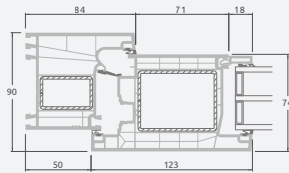

Lauko durys

Kombinuotos, į lauką varstomos

LINEAR sistema

Dviejų kamerų/trijų stiklų paketas

Vienos kameros/dviejų stiklų paketas

A

B

C

D

F

A

B

C

D

F