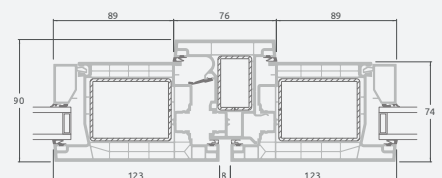

A

B

E

F

LINEAR sistema

Lauko durys

Dvivėrės 1/3, į vidų varstomos

Dviejų kamerų/trijų stiklų paketas

Vienos kameros/dviejų stiklų paketas

1/3 dvivėrės lauko durys su stiklo užpildais

1/3 dvivėrės lauko durys su 4 horizontaliais skersiniais ir su 6 stiklo užpildais

1/3 dvivėrės lauko durys su 2 horizontaliais ir 2 vertikaliais skersiniais, su 3 stiklo ir 3 PVC užpildais