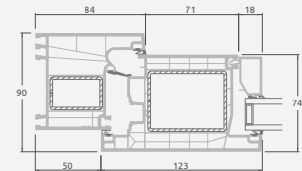

Vienos kameros/dviejų stiklų paketas

1/3 dvivėrės lauko durys su stiklo užpildais

1/3 dvivėrės lauko durys su 4 horizontaliais skersiniais ir su 6 stiklo užpildais

1/3 dvivėrės lauko durys su 2 horizontaliais ir 2 vertikaliais skersiniais, su 3 stiklo ir 3 PVC užpildais

A

B

E

F

LINEAR sistema

Lauko durys

Dvivėrės 1/3, į vidų varstomos

Dviejų kamerų/trijų stiklų paketas