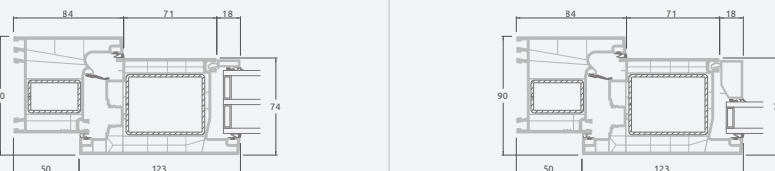

LINEAR sistema

Lauko durys

Vienvėrės, į lauką varstomos

Dviejų kamerų/trijų stiklų paketas

Vienos kameros/dviejų stiklų paketas

Vienvėrės lauko durys
su stiklo užpildu

Vienvėrės lauko durys
su 1 horizontaliu skersiniu,
ir 2 stiklo užpildais

Vienvėrės lauko durys
su 1 horizontaliu, 2 vertikaliais
skersiniais, su 2 PVC ir
2 stiklo užpildais

A

B

F

LINEAR sistema

Lauko durys

Vienvėrės, į vidų varstomos

Dviejų kamerų/trijų stiklų paketas

Vienos kameros/dviejų stiklų paketas

Vienvėrės lauko durys
su stiklo užpildu

A

Vienvėrės lauko durys
su 1 horizontaliu skersiniu,
ir 2 stiklo užpildais

B

Vienvėrės lauko durys
su 1 horizontaliu, 2 vertikaliais
skersiniais, su 2 PVC ir
2 stiklo užpildais

F

Lauko durys

Kombinuotos, į lauką varstomos

LINEAR sistema

Dviejų kamerų/trijų stiklų paketas

Vienos kameros/dviejų stiklų paketas

Vienvėrės lauko durys jungtos su vitrina, su stiklo užpildais

Vienvėrės lauko durys jungtos su vitrina, su 2 horizontaliais skersiniais ir stiklo užpildais