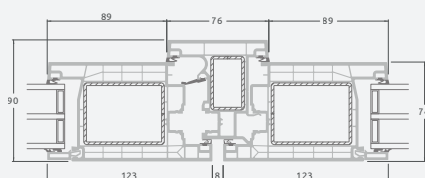

LINEAR sistema

Lauko durys

Dvivėrės 1/3, į vidų varstomos

Dviejų kamerų/trijų stiklų paketas

Vienos kameros/dviejų stiklų paketas

A

B

E

F