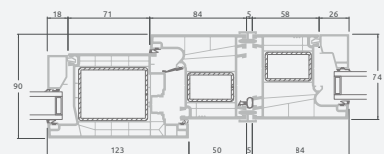

Lauko durys

Kombinuotos, į lauką varstomos

LINEAR sistema

Dviejų kamerų/trijų stiklų paketas

Vienos kameros/dviejų stiklų paketas

A

B

C

D

F

A

B

C

D

F