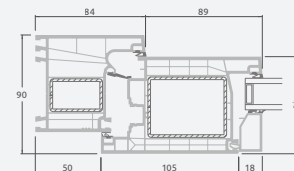

LINEAR sistema

Lauko durys

Dvivėrės 1/3, į vidų varstomos

Dviejų kamerų/trijų stiklų paketas

Vienos kameros/dviejų stiklų paketas

A

B

E

F