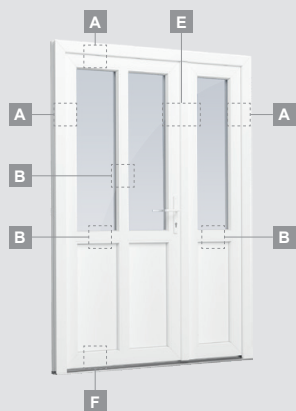

1/3 dvivėrės lauko durys su 2 horizontaliais ir 2 vertikaliais skersiniais, su 3 stiklo ir 3 PVC užpildais