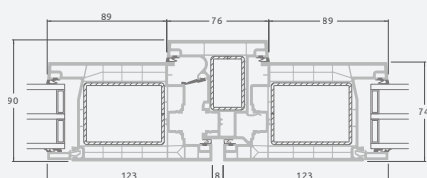

A

B

E

F

LINEAR sistema

Lauko durys

Dvivėrės 1/1, į vidų varstomos

Dviejų kamerų/trijų stiklų paketas

Vienos kameros/dviejų stiklų paketas

Dvivėrės lauko durys su stiklo užpildais

Dvivėrės lauko durys su 4 horizontaliais skersiniais ir 6 stiklo užpildais

Dvivėrės lauko durys su 2 horizontaliais H1050 ir 4 vertikaliais skersiniais, su 4 stiklo ir 4 PVC užpildais

A

B

E

F

Lauko durys

Dvivėrės 1/3, į lauką varstomos

LINEAR sistema

Dviejų kamerų/trijų stiklų paketas