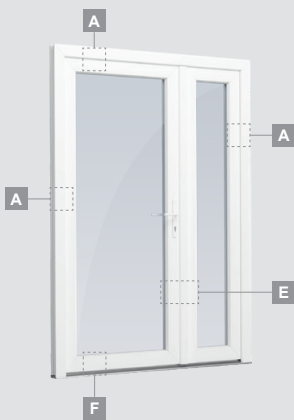

LINEAR sistema

Lauko durys

Vienvėrės, į lauką varstomos

Dviejų kamerų/trijų stiklų paketas

Vienos kameros/dviejų stiklų paketas

Vienvėrės lauko durys
su stiklo užpildu

Vienvėrės lauko durys
su 1 horizontaliu skersiniu,
ir 2 stiklo užpildais

Vienvėrės lauko durys
su 1 horizontaliu, 2 vertikaliais
skersiniais, su 2 PVC ir
2 stiklo užpildais

A

B

F

LINEAR sistema

Lauko durys

Vienvėrės, į vidų varstomos

Dviejų kamerų/trijų stiklų paketas

A

B

E

F

Lauko durys

Dvivėrės 1/3, į lauką varstomos

LINEAR sistema

Dviejų kamerų/trijų stiklų paketas

Vienos kameros/dviejų stiklų paketas

1/3 dvivėrės lauko durys su stiklo užpildais

1/3 dvivėrės lauko durys su 4 horizontaliais skersiniais ir su 6 stiklo užpildais

1/3 dvivėrės lauko durys su 2 horizontaliais ir 2 vertikaliais skersiniais, su 3 stiklo ir 3 PVC užpildais