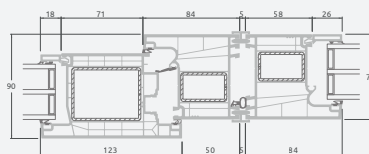

F

Lauko durys

Kombinuotos, į lauką varstomos

LINEAR sistema

Dviejų kamerų/trijų stiklų paketas

Vienos kameros/dviejų stiklų paketas

Vienvėrės lauko durys jungtos su vitrina, su stiklo užpildais

Vienvėrės lauko durys jungtos su vitrina, su 2 horizontaliais skersiniais ir stiklo užpildais

Vienvėrės lauko durys jungtos su 2 vitrinomis ir 1 horizontaliu skersiniu. Varčia su 1 stiklo ir 1 PVC užpildais, vitrinoms su stiklo užpildais

A

B

C

D

F

A

B

C

D

F

Lauko durys

Kombinuotos, į vidų varstomos

LINEAR sistema

Dviejų kamerų/trijų stiklų paketas

Vienos kameros/dviejų stiklų paketas