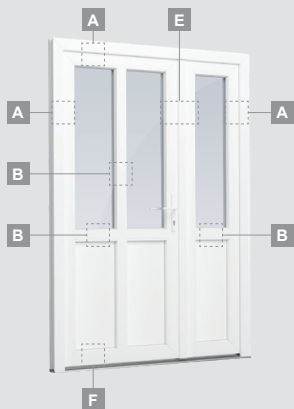

LINEAR sistema

Lauko durys

Vienvėrės, į lauką varstomos

Dviejų kamerų/trijų stiklų paketas

Vienos kameros/dviejų stiklų paketas

Vienvėrės lauko durys
su stiklo užpildu

Vienvėrės lauko durys
su 1 horizontaliu skersiniu,
ir 2 stiklo užpildais

Vienvėrės lauko durys
su 1 horizontaliu, 2 vertikaliais
skersiniais, su 2 PVC ir
2 stiklo užpildais

A

B

F

LINEAR sistema

Lauko durys

Vienvėrės, į vidų varstomos

Dviejų kamerų/trijų stiklų paketas

A

B

E

F

Lauko durys

Dvivėrės 1/3, į lauką varstomos

LINEAR sistema

Dviejų kamerų/trijų stiklų paketas

Vienos kameros/dviejų stiklų paketas

1/3 dvivėrės lauko durys su stiklo užpildais

1/3 dvivėrės lauko durys su 4 horizontaliais skersiniais ir su 6 stiklo užpildais

1/3 dvivėrės lauko durys su 2 horizontaliais ir 2 vertikaliais skersiniais, su 3 stiklo ir 3 PVC užpildais