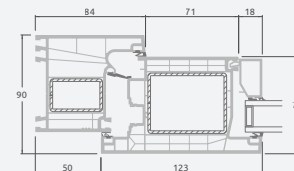

A

B

E

F

LINEAR sistema

Lauko durys

Dvivėrės 1/1, į vidų varstomos

Dviejų kamerų/trijų stiklų paketas

Vienos kameros/dviejų stiklų paketas

Dvivėrės lauko durys su stiklo užpildais

Dvivėrės lauko durys su 4 horizontaliais skersiniais ir 6 stiklo užpildais

Dvivėrės lauko durys su 2 horizontaliais H1050 ir 4 vertikaliais skersiniais, su 4 stiklo ir 4 PVC užpildais