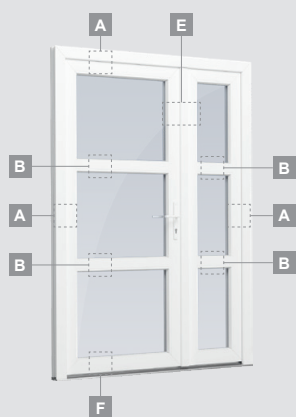

Vienvėrės lauko durys
su 1 horizontaliu, 2 vertikaliais
skersiniais, su 2 PVC ir
2 stiklo užpildais

A

B

F

LINEAR sistema

Lauko durys

Vienvėrės, į vidų varstomos

Dviejų kamerų/trijų stiklų paketas

Vienos kameros/dviejų stiklų paketas

1/3 dvivėrės lauko durys su stiklo užpildais

1/3 dvivėrės lauko durys su 4 horizontaliais skersiniais ir su 6 stiklo užpildais

1/3 dvivėrės lauko durys su 2 horizontaliais ir 2 vertikaliais skersiniais, su 3 stiklo ir 3 PVC užpildais

A

B

E

F

LINEAR sistema

Lauko durys

Dvivėrės 1/3, į vidų varstomos

Dviejų kamerų/trijų stiklų paketas