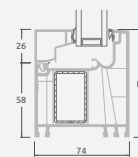

Lauko durys

Kombinuotos, į lauką varstomos

LINEAR sistema

Dviejų kamerų/trijų stiklų paketas

Vienos kameros/dviejų stiklų paketas

A

B

C

D

F

A

B

C

D

F