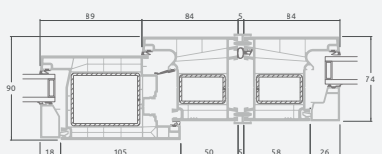

A

B

C

D

F

LINEAR sistema

Lauko durys

Dvivėrės 1/1, į lauką varstomos

Dviejų kamerų/trijų stiklų paketas

Vienos kameros/dviejų stiklų paketas

Dvivėrės lauko durys
su stiklo užpildais

Dvivėrės lauko durys
su 4 horizontaliais skersiniais
ir 6 stiklo užpildais

Dvivėrės lauko durys
su 2 horizontaliais H1050 ir
4 vertikaliais skersiniais,
su 4 stiklo ir 4 PVC užpildais