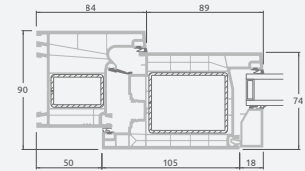

A

B

C

D

F

LINEAR sistema

Lauko durys

Dvivėrės 1/1, į lauką varstomos

Dviejų kamerų/trijų stiklų paketas

Vienos kameros/dviejų stiklų paketas

Dvivėrės lauko durys
su stiklo užpildais

Dvivėrės lauko durys
su 4 horizontaliais skersiniais
ir 6 stiklo užpildais

Dvivėrės lauko durys
su 2 horizontaliais H1050 ir
4 vertikaliais skersiniais,
su 4 stiklo ir 4 PVC užpildais