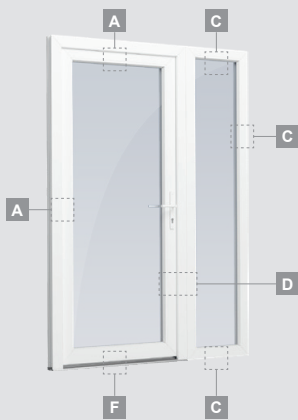

Vienvėrės lauko durys
su 1 horizontaliu, 2 vertikaliais
skersiniais, su 2 PVC ir
2 stiklo užpildais

A

B

F

LINEAR sistema

Lauko durys

Vienvėrės, į vidų varstomos

Dviejų kamerų/trijų stiklų paketas

Vienvėrės lauko durys jungtos su 2 vitrinomis ir 1 horizontaliu skersiniu. Varčia su 1 stiklo ir 1 PVC užpildais, vitrinoms su stiklo užpildais

A

B

C

D

F

A

B

C

D

F

Lauko durys

Kombinuotos, į vidų varstomos

LINEAR sistema

Dviejų kamerų/trijų stiklų paketas

Vienos kameros/dviejų stiklų paketas

Vienvėrės lauko durys jungtos su vitrina, su stiklo užpildais

Vienvėrės lauko durys jungtos su vitrina, su 2 horizontaliais skersiniais ir stiklo užpildais

Vienvėrės lauko durys jungtos su 2 vitrinomis ir 1 horizontaliu skersiniu. Varčia su 1 stiklo ir 1 PVC užpildais, vitrinos su stiklo užpildais