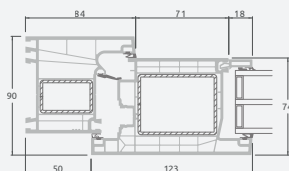

LINEAR sistema

Lauko durys

Vienvėrės, į lauką varstomos

Dviejų kamerų/trijų stiklų paketas

Vienos kameros/dviejų stiklų paketas

Vienvėrės lauko durys
su stiklo užpildu

Vienvėrės lauko durys
su 1 horizontaliu skersiniu,
ir 2 stiklo užpildais

Vienvėrės lauko durys
su 1 horizontaliu, 2 vertikaliais
skersiniais, su 2 PVC ir
2 stiklo užpildais

A

B

F

LINEAR sistema

Lauko durys

Vienvėrės, į vidų varstomos

Dviejų kamerų/trijų stiklų paketas

Vienos kameros/dviejų stiklų paketas

Vienvėrės lauko durys
su stiklo užpildu

A

Vienvėrės lauko durys
su 1 horizontaliu skersiniu,
ir 2 stiklo užpildais

B

Vienvėrės lauko durys
su 1 horizontaliu, 2 vertikaliais
skersiniais, su 2 PVC ir
2 stiklo užpildais