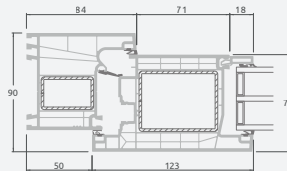

A

B

E

F

Lauko durys

Dvivėrės 1/3, į lauką varstomos

LINEAR sistema

Dviejų kamerų/trijų stiklų paketas

Vienos kameros/dviejų stiklų paketas

1/3 dvivėrės lauko durys su stiklo užpildais

1/3 dvivėrės lauko durys su 4 horizontaliais skersiniais ir su 6 stiklo užpildais

1/3 dvivėrės lauko durys su 2 horizontaliais ir 2 vertikaliais skersiniais, su 3 stiklo ir 3 PVC užpildais

A

B

E

F

LINEAR sistema

Lauko durys

Dvivėrės 1/3, į vidų varstomos

Dviejų kamerų/trijų stiklų paketas