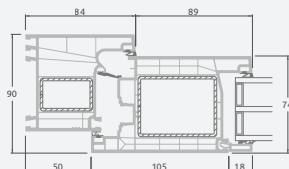

Vienvėrės lauko durys
su 1 horizontaliu, 2 vertikaliais
skersiniais, su 2 PVC ir
2 stiklo užpildais

A

B

F

LINEAR sistema

Lauko durys

Vienvėrės, į vidų varstomos

Dviejų kamerų/trijų stiklų paketas

Vienos kameros/dviejų stiklų paketas

Vienvėrės lauko durys
su stiklo užpildu

A

Vienvėrės lauko durys
su 1 horizontaliu skersiniu,
ir 2 stiklo užpildais

B

Vienvėrės lauko durys
su 1 horizontaliu, 2 vertikaliais
skersiniais, su 2 PVC ir
2 stiklo užpildais