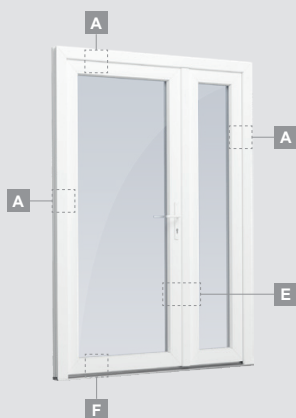

LINEAR sistema

Lauko durys

Dvivėrės 1/3, į vidų varstomos

Dviejų kamerų/trijų stiklų paketas

Vienos kameros/dviejų stiklų paketas

1/3 dvivėrės lauko durys su stiklo užpildais