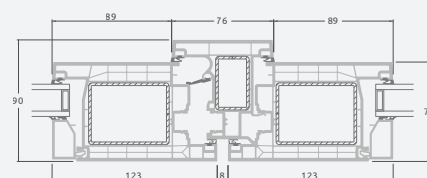

A

B

E

F

Lauko durys

Dvivėrės 1/3, į lauką varstomos

LINEAR sistema

Dviejų kamerų/trijų stiklų paketas

A

B

E

F

LINEAR sistema

Lauko durys

Dvivėrės 1/3, į vidų varstomos

Dviejų kamerų/trijų stiklų paketas