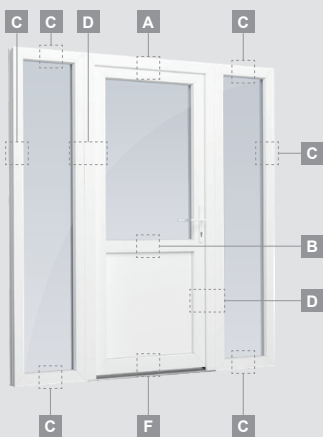

Vienvėrės lauko durys
su 1 horizontaliu, 2 vertikaliais
skersiniais, su 2 PVC ir
2 stiklo užpildais

A

B

F

LINEAR sistema

Lauko durys

Vienvėrės, į vidų varstomos

Dviejų kamerų/trijų stiklų paketas

Vienos kameros/dviejų stiklų paketas

Vienvėrės lauko durys
su stiklo užpildu

A

Vienvėrės lauko durys
su 1 horizontaliu skersiniu,
ir 2 stiklo užpildais

B

Vienvėrės lauko durys
su 1 horizontaliu, 2 vertikaliais
skersiniais, su 2 PVC ir
2 stiklo užpildais

F

Lauko durys

Kombinuotos, į lauką varstomos

LINEAR sistema

Dviejų kamerų/trijų stiklų paketas

Vienos kameros/dviejų stiklų paketas

Vienvėrės lauko durys jungtos su vitrina, su stiklo užpildais

Vienvėrės lauko durys jungtos su vitrina, su 2 horizontaliais skersiniais ir stiklo užpildais

Vienvėrės lauko durys jungtos su 2 vitrinomis ir 1 horizontaliu skersiniu. Varčia su 1 stiklo ir 1 PVC užpildais, vitrinoms su stiklo užpildais

A

B

C

D

F

A

B