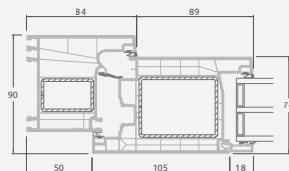

A

B

E

F

LINEAR sistema

Lauko durys

Dvivėrės 1/1, į vidų varstomos

Dviejų kamerų/trijų stiklų paketas

Vienos kameros/dviejų stiklų paketas

Dvivėrės lauko durys su stiklo užpildais

Dvivėrės lauko durys su 4 horizontaliais skersiniais ir 6 stiklo užpildais

Dvivėrės lauko durys su 2 horizontaliais H1050 ir 4 vertikaliais skersiniais, su 4 stiklo ir 4 PVC užpildais

A

B

E

F

Lauko durys

Dvivėrės 1/3, į lauką varstomos

LINEAR sistema

Dviejų kamerų/trijų stiklų paketas