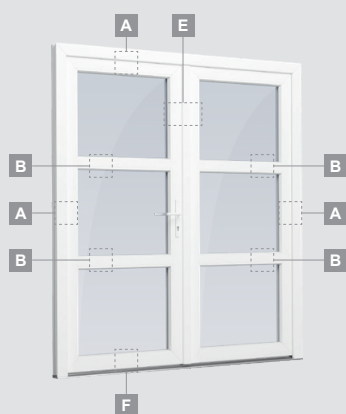

Vienvėrės lauko durys
su 1 horizontaliu, 2 vertikaliais
skersiniais, su 2 PVC ir
2 stiklo užpildais

A

B

F

LINEAR sistema

Lauko durys

Vienvėrės, į vidų varstomos

Dviejų kamerų/trijų stiklų paketas

Dviejų kamerų/trijų stiklų paketas

Vienos kameros/dviejų stiklų paketas

Dvivėrės lauko durys
su stiklo užpildais

Dvivėrės lauko durys
su 4 horizontaliais skersiniais
ir 6 stiklo užpildais

Dvivėrės lauko durys
su 2 horizontaliais H1050 ir
4 vertikaliais skersiniais,
su 4 stiklo ir 4 PVC užpildais

A

B

E

F

LINEAR sistema

Lauko durys

Dvivėrės 1/1, į vidų varstomos

Dviejų kamerų/trijų stiklų paketas

Vienos kameros/dviejų stiklų paketas

Dvivėrės lauko durys su stiklo užpildais

Dvivėrės lauko durys su 4 horizontaliais skersiniais ir 6 stiklo užpildais

Dvivėrės lauko durys su 2 horizontaliais H1050 ir 4 vertikaliais skersiniais, su 4 stiklo ir 4 PVC užpildais