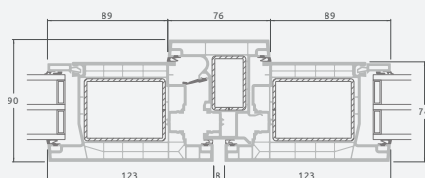

Dviejų kamerų/trijų stiklų paketas

Vienos kameros/dviejų stiklų paketas

Dvivėrės lauko durys
su stiklo užpildais

Dvivėrės lauko durys
su 4 horizontaliais skersiniais
ir 6 stiklo užpildais

Dvivėrės lauko durys
su 2 horizontaliais H1050 ir
4 vertikaliais skersiniais,
su 4 stiklo ir 4 PVC užpildais

A

B

E

F

LINEAR sistema

Lauko durys

Dvivėrės 1/1, į vidų varstomos

Dviejų kamerų/trijų stiklų paketas