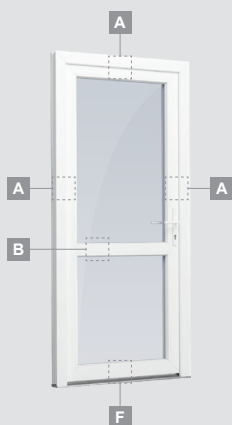

LINEAR sistema

Lauko durys

Vienvėrės, į lauką varstomos

Dviejų kamerų/trijų stiklų paketas

Vienos kameros/dviejų stiklų paketas

Vienvėrės lauko durys
su stiklo užpildu

Vienvėrės lauko durys
su 1 horizontaliu skersiniu,
ir 2 stiklo užpildais

Vienvėrės lauko durys
su 1 horizontaliu, 2 vertikaliais
skersiniais, su 2 PVC ir
2 stiklo užpildais

A

B

F

LINEAR sistema

Lauko durys

Vienvėrės, į vidų varstomos

Dviejų kamerų/trijų stiklų paketas

Vienos kameros/dviejų stiklų paketas

Vienvėrės lauko durys
su stiklo užpildu

A

Vienvėrės lauko durys
su 1 horizontaliu skersiniu,
ir 2 stiklo užpildais

B

Vienvėrės lauko durys
su 1 horizontaliu, 2 vertikaliais
skersiniais, su 2 PVC ir
2 stiklo užpildais

F

Lauko durys

Kombinuotos, į lauką varstomos

LINEAR sistema

Dviejų kamerų/trijų stiklų paketas

Vienos kameros/dviejų stiklų paketas

Vienvėrės lauko durys jungtos su vitrina, su stiklo užpildais

Vienvėrės lauko durys jungtos su vitrina, su 2 horizontaliais skersiniais ir stiklo užpildais