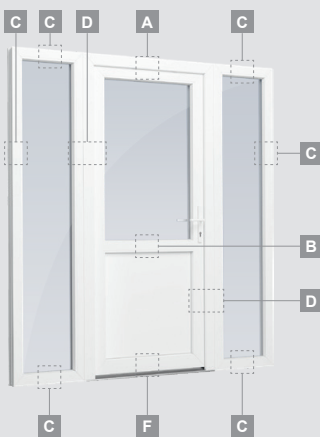

Vienvėrės lauko durys
su 1 horizontaliu, 2 vertikaliais
skersiniais, su 2 PVC ir
2 stiklo užpildais

A

B

F

LINEAR sistema

Lauko durys

Vienvėrės, į vidų varstomos

Dviejų kamerų/trijų stiklų paketas

F

Lauko durys

Kombinuotos, į lauką varstomos

LINEAR sistema

Dviejų kamerų/trijų stiklų paketas

Vienos kameros/dviejų stiklų paketas

Vienvėrės lauko durys jungtos su vitrina, su stiklo užpildais

Vienvėrės lauko durys jungtos su vitrina, su 2 horizontaliais skersiniais ir stiklo užpildais

C

D

F

Lauko durys

Kombinuotos, į vidų varstomos

LINEAR sistema

Dviejų kamerų/trijų stiklų paketas

Vienos kameros/dviejų stiklų paketas

Vienvėrės lauko durys jungtos su vitrina, su stiklo užpildais

Vienvėrės lauko durys jungtos su vitrina, su 2 horizontaliais skersiniais ir stiklo užpildais

Vienvėrės lauko durys jungtos su 2 vitrinomis ir 1 horizontaliu skersiniu. Varčia su 1 stiklo ir 1 PVC užpildais, vitrinos su stiklo užpildais