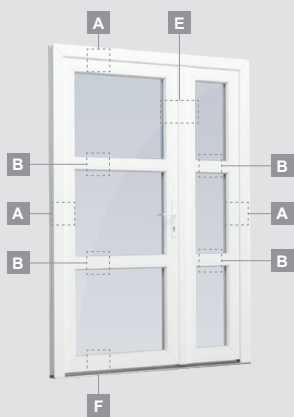

LINEAR sistema

Lauko durys

Vienvėrės, į lauką varstomos

Dviejų kamerų/trijų stiklų paketas

Vienos kameros/dviejų stiklų paketas

Vienvėrės lauko durys
su stiklo užpildu

Vienvėrės lauko durys
su 1 horizontaliu skersiniu,
ir 2 stiklo užpildais

Vienvėrės lauko durys
su 1 horizontaliu, 2 vertikaliais
skersiniais, su 2 PVC ir
2 stiklo užpildais

A

B

F

LINEAR sistema

Lauko durys

Vienvėrės, į vidų varstomos

Dviejų kamerų/trijų stiklų paketas

A

B

E

F

Lauko durys

Dvivėrės 1/3, į lauką varstomos

LINEAR sistema

Dviejų kamerų/trijų stiklų paketas

Vienos kameros/dviejų stiklų paketas

1/3 dvivėrės lauko durys su stiklo užpildais

1/3 dvivėrės lauko durys su 4 horizontaliais skersiniais ir su 6 stiklo užpildais

1/3 dvivėrės lauko durys su 2 horizontaliais ir 2 vertikaliais skersiniais, su 3 stiklo ir 3 PVC užpildais