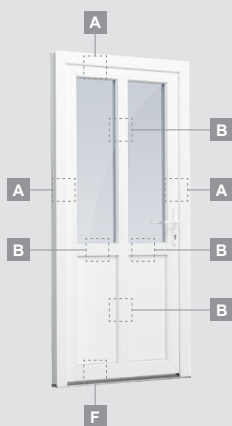

LINEAR sistema

Lauko durys

Vienvėrės, į lauką varstomos

Dviejų kamerų/trijų stiklų paketas

Vienos kameros/dviejų stiklų paketas

Vienvėrės lauko durys
su stiklo užpildu

Vienvėrės lauko durys
su 1 horizontaliu skersiniu,
ir 2 stiklo užpildais

Vienvėrės lauko durys
su 1 horizontaliu, 2 vertikaliais
skersiniais, su 2 PVC ir
2 stiklo užpildais

A

B

F

LINEAR sistema

Lauko durys

Vienvėrės, į vidų varstomos

Dviejų kamerų/trijų stiklų paketas

Vienos kameros/dviejų stiklų paketas

Vienvėrės lauko durys
su stiklo užpildu

A

Vienvėrės lauko durys
su 1 horizontaliu skersiniu,
ir 2 stiklo užpildais

B

Vienvėrės lauko durys
su 1 horizontaliu, 2 vertikaliais
skersiniais, su 2 PVC ir
2 stiklo užpildais

F

Lauko durys

Kombinuotos, į lauką varstomos

LINEAR sistema

Dviejų kamerų/trijų stiklų paketas

Vienos kameros/dviejų stiklų paketas

Vienvėrės lauko durys jungtos su vitrina, su stiklo užpildais

Vienvėrės lauko durys jungtos su vitrina, su 2 horizontaliais skersiniais ir stiklo užpildais