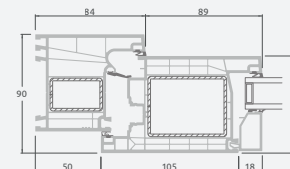

Vienvėrės lauko durys
su 1 horizontaliu, 2 vertikaliais
skersiniais, su 2 PVC ir
2 stiklo užpildais

A

B

F

LINEAR sistema

Lauko durys

Vienvėrės, į vidų varstomos

Dviejų kamerų/trijų stiklų paketas

Vienos kameros/dviejų stiklų paketas

Vienvėrės lauko durys
su stiklo užpildu

A

Vienvėrės lauko durys
su 1 horizontaliu skersiniu,
ir 2 stiklo užpildais

B

Vienvėrės lauko durys
su 1 horizontaliu, 2 vertikaliais
skersiniais, su 2 PVC ir
2 stiklo užpildais