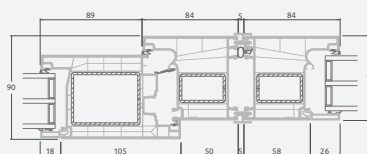

A

B

C

D

F

LINEAR sistema

Lauko durys

Dvivėrės 1/1, į lauką varstomos

Dviejų kamerų/trijų stiklų paketas

Vienos kameros/dviejų stiklų paketas

Dvivėrės lauko durys
su stiklo užpildais

Dvivėrės lauko durys
su 4 horizontaliais skersiniais
ir 6 stiklo užpildais

Dvivėrės lauko durys
su 2 horizontaliais H1050 ir
4 vertikaliais skersiniais,
su 4 stiklo ir 4 PVC užpildais

A

B

E

F

LINEAR sistema

Lauko durys

Dvivėrės 1/1, į vidų varstomos

Dviejų kamerų/trijų stiklų paketas