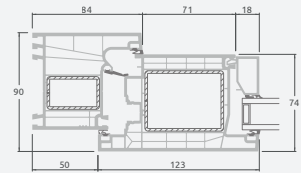

F

Lauko durys

Kombinuotos, į lauką varstomos

LINEAR sistema

Dviejų kamerų/trijų stiklų paketas

Vienos kameros/dviejų stiklų paketas

Vienvėrės lauko durys jungtos su vitrina, su stiklo užpildais

Vienvėrės lauko durys jungtos su vitrina, su 2 horizontaliais skersiniais ir stiklo užpildais

Vienvėrės lauko durys jungtos su 2 vitrinomis ir 1 horizontaliu skersiniu. Varčia su 1 stiklo ir 1 PVC užpildais, vitrinoms su stiklo užpildais

A

B

C

D

F

A

B

C

D

F

Lauko durys

Kombinuotos, į vidų varstomos

LINEAR sistema

Dviejų kamerų/trijų stiklų paketas

Vienos kameros/dviejų stiklų paketas