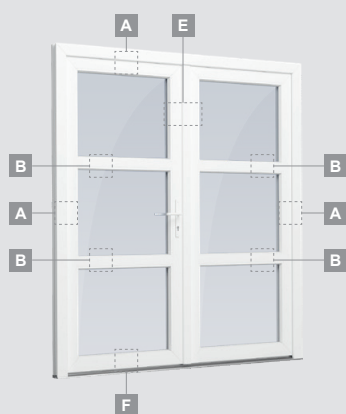

Vienvėrės lauko durys
su 1 horizontaliu, 2 vertikaliais
skersiniais, su 2 PVC ir
2 stiklo užpildais

A

B

F

LINEAR sistema

Lauko durys

Vienvėrės, į vidų varstomos

Dviejų kamerų/trijų stiklų paketas

Vienvėrės lauko durys jungtos su vitrina, su stiklo užpildais

Vienvėrės lauko durys jungtos su vitrina, su 2 horizontaliais skersiniais ir stiklo užpildais

Vienvėrės lauko durys jungtos su 2 vitrinomis ir 1 horizontaliu skersiniu. Varčia su 1 stiklo ir 1 PVC užpildais, vitrinos su stiklo užpildais

A

B

C

D

F

LINEAR sistema

Lauko durys

Dvivėrės 1/1, į lauką varstomos

Dviejų kamerų/trijų stiklų paketas

Vienos kameros/dviejų stiklų paketas

Dvivėrės lauko durys
su stiklo užpildais

Dvivėrės lauko durys
su 4 horizontaliais skersiniais
ir 6 stiklo užpildais

Dvivėrės lauko durys
su 2 horizontaliais H1050 ir
4 vertikaliais skersiniais,
su 4 stiklo ir 4 PVC užpildais