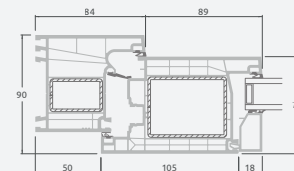

A

B

E

F

Lauko durys

Dvivėrės 1/3, į lauką varstomos

LINEAR sistema

Dviejų kamerų/trijų stiklų paketas

Vienos kameros/dviejų stiklų paketas

1/3 dvivėrės lauko durys su stiklo užpildais

1/3 dvivėrės lauko durys su 4 horizontaliais skersiniais ir su 6 stiklo užpildais

1/3 dvivėrės lauko durys su 2 horizontaliais ir 2 vertikaliais skersiniais, su 3 stiklo ir 3 PVC užpildais

A

B

E

F

LINEAR sistema

Lauko durys

Dvivėrės 1/3, į vidų varstomos

Dviejų kamerų/trijų stiklų paketas