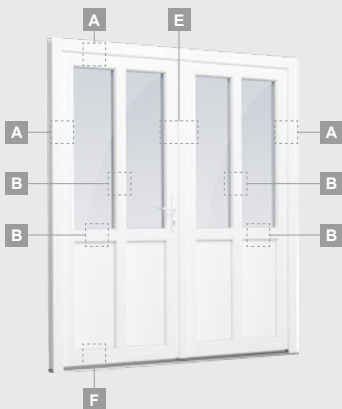

SYNEGO sistema

Lauko durys

Vienvėrės, į lauką varstomos

Dviejų kamerų/trijų stiklų paketas

Vienos kameros/dviejų stiklų paketas

Vienvėrės lauko durys
su stiklo užpildu

A

Vienvėrės lauko durys
su 1 horizontaliu skersiniu,
ir 2 stiklo užpildais

Dvivėrės lauko durys su 2 horizontaliais H1050 ir 4 vertikaliais skersiniais, su 4 stiklo ir 4 PVC užpildais

A

B

E

F

Lauko durys

Dvivėrės 1/1, į vidų varstomos

SYNEGO sistema

Dviejų kamerų/trijų stiklų paketas

Vienos kameros/dviejų stiklų paketas

Dvivėrės lauko durys su stiklo užpildais

Dvivėrės lauko durys su 4 horizontaliais skersiniais ir 6 stiklo užpildais

Dvivėrės lauko durys su 2 horizontaliais H1050 ir 4 vertikaliais skersiniais, su 4 stiklo ir 4 PVC užpildais

A

B

E

F

Lauko durys

Dvivėrės 1/3, į lauką varstomos

SYNEGO sistema

Dviejų kamerų/trijų stiklų paketas