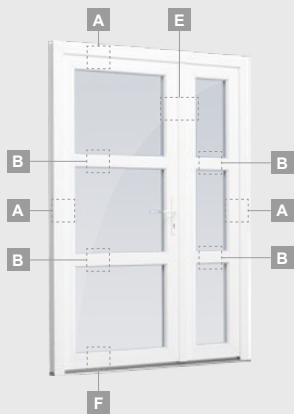

Dviejų kamerų/trijų stiklų paketas

Vienos kameros/dviejų stiklų paketas

Dvivėrės lauko durys su stiklo užpildais

Dvivėrės lauko durys su 4 horizontaliais skersiniais ir 6 stiklo užpildais

Dvivėrės lauko durys su 2 horizontaliais H1050 ir 4 vertikaliais skersiniais, su 4 stiklo ir 4 PVC užpildais

A

B

E

F

Lauko durys

Dvivėrės 1/3, į lauką varstomos

SYNEGO sistema

Dviejų kamerų/trijų stiklų paketas

Vienos kameros/dviejų stiklų paketas

1/3 dvivėrės lauko durys su stiklo užpildais

A

1/3 dvivėrės lauko durys su 4 horizontaliais skersiniais ir su 6 stiklo užpildais

B

E

1/3 dvivėrės lauko durys su 2 horizontaliais ir 2 vertikaliais skersiniais, su 3 stiklo ir 3 PVC užpildais

F

Lauko durys

Dvivėrės 1/3, į vidų varstomos

SYNEGO sistema

Dviejų kamerų/trijų stiklų paketas

Vienos kameros/dviejų stiklų paketas

1/3 dvivėrės lauko durys
su stiklo užpildais

A