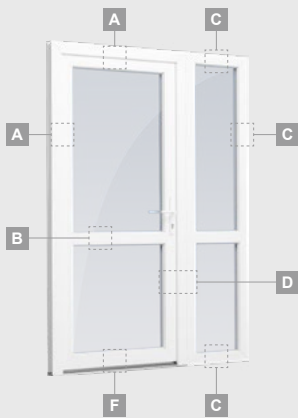

B

Vienvėrės lauko durys
su 1 horizontaliu, 2 vertikaliais
skersiniais, su 2 PVC ir
2 stiklo užpildais

F

SYNEGO sistema

Lauko durys

Vienvėrės, į vidų varstomos

Dviejų kamerų/trijų stiklų paketas

Vienos kameros/dviejų stiklų paketas

Vienvėrės lauko durys jungtos su 2 vitrinomis ir 1 horizontaliu skersiniu. Varčia su 1 stiklo ir 1 PVC užpildais, vitrinos su stiklo užpildais

A

B

C

D

F

A

B

C

D

F

Lauko durys

Kombinuotos, į vidų varstomos

SYNEGO sistema

Dviejų kamerų/trijų stiklų paketas

Vienos kameros/dviejų stiklų paketas

Vienvėrės lauko durys jungtos su vitrina, su stiklo užpildais

Vienvėrės lauko durys jungtos su vitrina, su 2 horizontaliais skersiniais ir stiklo užpildais

Vienvėrės lauko durys jungtos su 2 vitrinomis ir 1 horizontaliu skersiniu. Varčia su 1 stiklo ir 1 PVC užpildais, vitrinos su stiklo užpildais