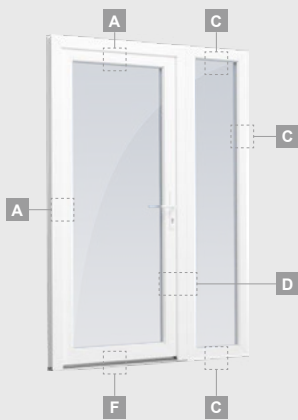

B

Vienvėrės lauko durys
su 1 horizontaliu, 2 vertikaliais
skersiniais, su 2 PVC ir
2 stiklo užpildais

F

SYNEGO sistema

Lauko durys

Vienvėrės, į vidų varstomos

Dviejų kamerų/trijų stiklų paketas

Vienos kameros/dviejų stiklų paketas

Vienvėrės lauko durys
su stiklo užpildu

A

Vienvėrės lauko durys
su 1 horizontaliu skersiniu,
ir 2 stiklo užpildais

B

Vienvėrės lauko durys
su 1 horizontaliu, 2 vertikaliais
skersiniais, su 2 PVC ir
2 stiklo užpildais

F

Lauko durys

Kombinuotos, į lauką varstomos

SYNEGO sistema

Dviejų kamerų/trijų stiklų paketas

Vienos kameros/dviejų stiklų paketas

Vienvėrės lauko durys jungtos su vitrina, su stiklo užpildais

Vienvėrės lauko durys jungtos su vitrina, su 2 horizontaliais skersiniais ir stiklo užpildais

Vienvėrės lauko durys jungtos su 2 vitrinomis ir 1 horizontaliu skersiniu. Varčia su 1 stiklo ir 1 PVC užpildais, vitrinos su stiklo užpildais

A

B

C

D

F

A

B