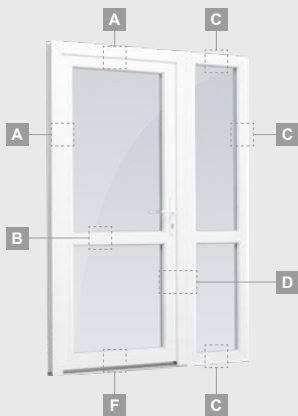

B

Vienvėrės lauko durys
su 1 horizontaliu, 2 vertikaliais
skersiniais, su 2 PVC ir
2 stiklo užpildais

F

SYNEGO sistema

Lauko durys

Vienvėrės, į vidų varstomos

Dviejų kamerų/trijų stiklų paketas

Vienos kameros/dviejų stiklų paketas

Vienvėrės lauko durys
su stiklo užpildu

A

Vienvėrės lauko durys
su 1 horizontaliu skersiniu,
ir 2 stiklo užpildais

B

Vienvėrės lauko durys
su 1 horizontaliu, 2 vertikaliais
skersiniais, su 2 PVC ir
2 stiklo užpildais

F

Lauko durys

Kombinuotos, į lauką varstomos

SYNEGO sistema

Dviejų kamerų/trijų stiklų paketas

Vienos kameros/dviejų stiklų paketas

Vienvėrės lauko durys jungtos su vitrina, su stiklo užpildais

Vienvėrės lauko durys jungtos su vitrina, su 2 horizontaliais skersiniais ir stiklo užpildais

Vienvėrės lauko durys jungtos su 2 vitrinomis ir 1 horizontaliu skersiniu. Varčia su 1 stiklo ir 1 PVC užpildais, vitrinos su stiklo užpildais

A

B

C

D

F

A

B