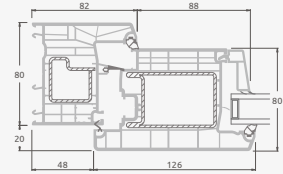

F

Lauko durys

Kombinuotos, į lauką varstomos

SYNEGO sistema

Dviejų kamerų/trijų stiklų paketas

Vienos kameros/dviejų stiklų paketas

Vienvėrės lauko durys jungtos su vitrina, su stiklo užpildais

Vienvėrės lauko durys jungtos su vitrina, su 2 horizontaliais skersiniais ir stiklo užpildais

Vienvėrės lauko durys jungtos su 2 vitrinomis ir 1 horizontaliu skersiniu. Varčia su 1 stiklo ir 1 PVC užpildais, vitrinos su stiklo užpildais

A

B

C

D

F

A

B

C

D

F

Lauko durys

Kombinuotos, į vidų varstomos

SYNEGO sistema

Dviejų kamerų/trijų stiklų paketas

Vienos kameros/dviejų stiklų paketas