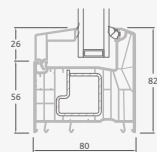

Vienvėrės lauko durys jungtos su 2 vitrinomis ir 1 horizontaliu skersiniu. Varčia su 1 stiklo ir 1 PVC užpildais, vitrinos su stiklo užpildais

A

B

C

D

F

A

B

C

D

F

Lauko durys

Kombinuotos, į vidų varstomos

SYNEGO sistema

Dviejų kamerų/trijų stiklų paketas

Vienos kameros/dviejų stiklų paketas