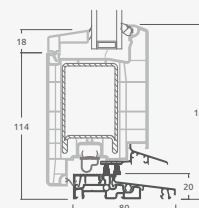

Vienvėrės lauko durys
su stiklo užpildu

A

Vienvėrės lauko durys
su 1 horizontaliu skersiniu,
ir 2 stiklo užpildais

B

Vienvėrės lauko durys
su 1 horizontaliu, 2 vertikaliais
skersiniais, su 2 PVC ir
2 stiklo užpildais

F

Lauko durys

Kombinuotos, į lauką varstomos

SYNEGO sistema

Dviejų kamerų/trijų stiklų paketas

Vienos kameros/dviejų stiklų paketas

Vienvėrės lauko durys jungtos su vitrina, su stiklo užpildais

Vienvėrės lauko durys jungtos su vitrina, su 2 horizontaliais skersiniais ir stiklo užpildais