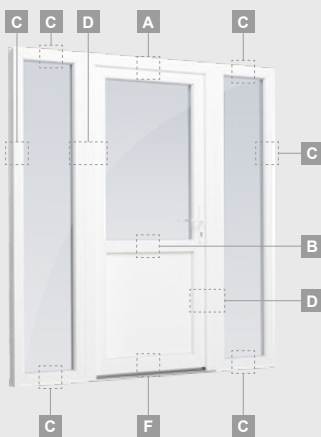

F

Lauko durys

Kombinuotos, į lauką varstomos

SYNEGO sistema

Dviejų kamerų/trijų stiklų paketas

Vienos kameros/dviejų stiklų paketas

Vienvėrės lauko durys jungtos su vitrina, su stiklo užpildais

Vienvėrės lauko durys jungtos su vitrina, su 2 horizontaliais skersiniais ir stiklo užpildais

Vienvėrės lauko durys jungtos su 2 vitrinomis ir 1 horizontaliu skersiniu. Varčia su 1 stiklo ir 1 PVC užpildais, vitrinos su stiklo užpildais

A

B

C

D

F

A

B

C

D

F

Lauko durys

Kombinuotos, į vidų varstomos

SYNEGO sistema

Dviejų kamerų/trijų stiklų paketas

Vienos kameros/dviejų stiklų paketas

Vienvėrės lauko durys jungtos su vitrina, su stiklo užpildais

Vienvėrės lauko durys jungtos su vitrina, su 2 horizontaliais skersiniais ir stiklo užpildais

Vienvėrės lauko durys jungtos su 2 vitrinomis ir 1 horizontaliu skersiniu. Varčia su 1 stiklo ir 1 PVC užpildais, vitrinos su stiklo užpildais