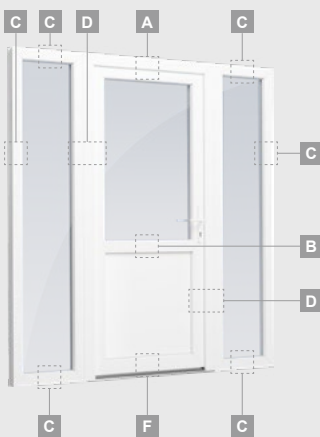

B

Vienvėrės lauko durys
su 1 horizontaliu, 2 vertikaliais
skersiniais, su 2 PVC ir
2 stiklo užpildais

F

SYNEGO sistema

Lauko durys

Vienvėrės, į vidų varstomos

Dviejų kamerų/trijų stiklų paketas

Vienos kameros/dviejų stiklų paketas

Vienvėrės lauko durys
su stiklo užpildu

A

Vienvėrės lauko durys
su 1 horizontaliu skersiniu,
ir 2 stiklo užpildais

B

Vienvėrės lauko durys
su 1 horizontaliu, 2 vertikaliais
skersiniais, su 2 PVC ir
2 stiklo užpildais

F

Lauko durys

Kombinuotos, į lauką varstomos

SYNEGO sistema

Dviejų kamerų/trijų stiklų paketas

Vienos kameros/dviejų stiklų paketas

Vienvėrės lauko durys jungtos su vitrina, su stiklo užpildais

Vienvėrės lauko durys jungtos su vitrina, su 2 horizontaliais skersiniais ir stiklo užpildais

Vienvėrės lauko durys jungtos su 2 vitrinomis ir 1 horizontaliu skersiniu. Varčia su 1 stiklo ir 1 PVC užpildais, vitrinos su stiklo užpildais

A

B

C

D

F

A

B