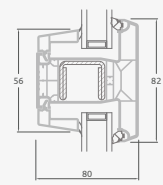

A

B

E

F

Lauko durys

Dvivėrės 1/3, į lauką varstomos

SYNEGO sistema

Dviejų kamerų/trijų stiklų paketas

Vienos kameros/dviejų stiklų paketas

1/3 dvivėrės lauko durys su stiklo užpildais

A

1/3 dvivėrės lauko durys su 4 horizontaliais skersiniais ir su 6 stiklo užpildais

B

E

1/3 dvivėrės lauko durys su 2 horizontaliais ir 2 vertikaliais skersiniais, su 3 stiklo ir 3 PVC užpildais