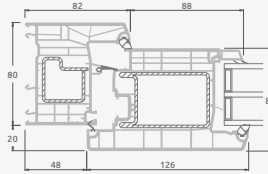

B

Vienvėrės lauko durys
su 1 horizontaliu, 2 vertikaliais
skersiniais, su 2 PVC ir
2 stiklo užpildais

F

SYNEGO sistema

Lauko durys

Vienvėrės, į vidų varstomos

Dviejų kamerų/trijų stiklų paketas

Vienos kameros/dviejų stiklų paketas

F

Lauko durys

Kombinuotos, į lauką varstomos

SYNEGO sistema

Dviejų kamerų/trijų stiklų paketas

Vienos kameros/dviejų stiklų paketas

Vienvėrės lauko durys jungtos su vitrina, su stiklo užpildais

Vienvėrės lauko durys jungtos su vitrina, su 2 horizontaliais skersiniais ir stiklo užpildais

Vienvėrės lauko durys jungtos su 2 vitrinomis ir 1 horizontaliu skersiniu. Varčia su 1 stiklo ir 1 PVC užpildais, vitrinos su stiklo užpildais

A

B

C

D

F

A

B