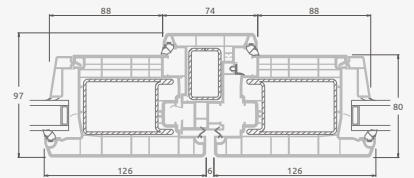

A

B

E

F

Lauko durys

Dvivėrės 1/3, į lauką varstomos

SYNEGO sistema

Dviejų kamerų/trijų stiklų paketas

Vienos kameros/dviejų stiklų paketas

1/3 dvivėrės lauko durys su stiklo užpildais

A

1/3 dvivėrės lauko durys su 4 horizontaliais skersiniais ir su 6 stiklo užpildais

B

E

1/3 dvivėrės lauko durys su 2 horizontaliais ir 2 vertikaliais skersiniais, su 3 stiklo ir 3 PVC užpildais

F

Lauko durys

Dvivėrės 1/3, į vidų varstomos

SYNEGO sistema

Dviejų kamerų/trijų stiklų paketas

Vienos kameros/dviejų stiklų paketas

1/3 dvivėrės lauko durys
su stiklo užpildais

A