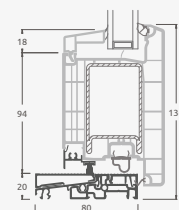

SYNEGO sistema

Lauko durys

Vienvėrės, į lauką varstomos

Dviejų kamerų/trijų stiklų paketas

Vienos kameros/dviejų stiklų paketas

Vienvėrės lauko durys
su stiklo užpildu

A

Vienvėrės lauko durys
su 1 horizontaliu skersiniu,
ir 2 stiklo užpildais

B

Vienvėrės lauko durys
su 1 horizontaliu, 2 vertikaliais
skersiniais, su 2 PVC ir
2 stiklo užpildais

F

SYNEGO sistema

Lauko durys

Vienvėrės, į vidų varstomos

Dviejų kamerų/trijų stiklų paketas

Vienos kameros/dviejų stiklų paketas