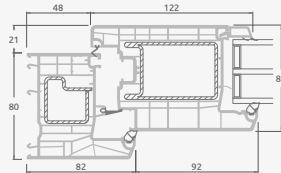

F

Lauko durys

Dvivėrės 1/3, į vidų varstomos

SYNEGO sistema

Dviejų kamerų/trijų stiklų paketas

Vienos kameros/dviejų stiklų paketas

1/3 dvivėrės lauko durys
su stiklo užpildais

A

B

1/3 dvivėrės lauko durys
su 4 horizontaliais skersiniais
ir su 6 stiklo užpildais

E

1/3 dvivėrės lauko durys
su 2 horizontaliais ir
2 vertikaliais skersiniais,
su 3 stiklo ir 3 PVC užpildais

F