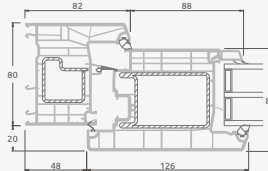

SYNEGO sistema

Lauko durys

Dvivėrės 1/1, į lauką varstomos

Dviejų kamerų/trijų stiklų paketas

Vienos kameros/dviejų stiklų paketas

Dvivėrės lauko durys su stiklo užpildais

Dvivėrės lauko durys su 4 horizontaliais skersiniais ir 6 stiklo užpildais

Dvivėrės lauko durys su 2 horizontaliais H1050 ir 4 vertikaliais skersiniais, su 4 stiklo ir 4 PVC užpildais

A

B

E

F

Lauko durys

Dvivėrės 1/1, į vidų varstomos

SYNEGO sistema