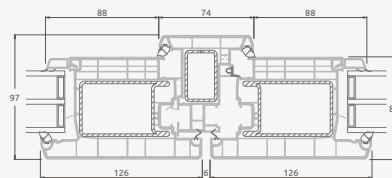

SYNEGO sistema

Lauko durys

Dvivėrės 1/1, į lauką varstomos

Dviejų kamerų/trijų stiklų paketas

Vienos kameros/dviejų stiklų paketas

Dvivėrės lauko durys su stiklo užpildais

Dvivėrės lauko durys su 4 horizontaliais skersiniais ir 6 stiklo užpildais

Dvivėrės lauko durys su 2 horizontaliais H1050 ir 4 vertikaliais skersiniais, su 4 stiklo ir 4 PVC užpildais

A

B

E

F

Lauko durys

Dvivėrės 1/1, į vidų varstomos

SYNEGO sistema

Dviejų kamerų/trijų stiklų paketas

Vienos kameros/dviejų stiklų paketas

Dvivėrės lauko durys su stiklo užpildais

Dvivėrės lauko durys su 4 horizontaliais skersiniais ir 6 stiklo užpildais

Dvivėrės lauko durys su 2 horizontaliais H1050 ir 4 vertikaliais skersiniais, su 4 stiklo ir 4 PVC užpildais