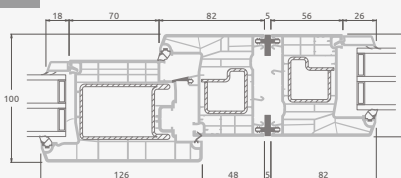

F

Lauko durys

Kombinuotos, į lauką varstomos

SYNEGO sistema

Dviejų kamerų/trijų stiklų paketas

Vienos kameros/dviejų stiklų paketas

Vienvėrės lauko durys jungtos su vitrina, su stiklo užpildais

Vienvėrės lauko durys jungtos su vitrina, su 2 horizontaliais skersiniais ir stiklo užpildais

Vienvėrės lauko durys jungtos su 2 vitrinomis ir 1 horizontaliu skersiniu. Varčia su 1 stiklo ir 1 PVC užpildais, vitrinos su stiklo užpildais

A

B

C

D

F

A

B

C

D

F

Lauko durys

Kombinuotos, į vidų varstomos

SYNEGO sistema

Dviejų kamerų/trijų stiklų paketas

Vienos kameros/dviejų stiklų paketas