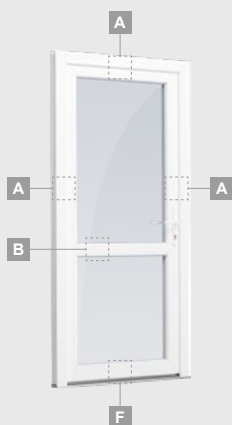

SYNEGO sistema

Lauko durys

Vienvėrės, į lauką varstomos

Dviejų kamerų/trijų stiklų paketas

Vienos kameros/dviejų stiklų paketas

Vienvėrės lauko durys
su stiklo užpildu

A

Vienvėrės lauko durys
su 1 horizontaliu skersiniu,
ir 2 stiklo užpildais

B

Vienvėrės lauko durys
su 1 horizontaliu, 2 vertikaliais
skersiniais, su 2 PVC ir
2 stiklo užpildais

F

SYNEGO sistema

Lauko durys

Vienvėrės, į vidų varstomos

Dviejų kamerų/trijų stiklų paketas

Vienos kameros/dviejų stiklų paketas

Vienvėrės lauko durys
su stiklo užpildu

A

Vienvėrės lauko durys
su 1 horizontaliu skersiniu,
ir 2 stiklo užpildais

B

Vienvėrės lauko durys
su 1 horizontaliu, 2 vertikaliais
skersiniais, su 2 PVC ir
2 stiklo užpildais

F

Lauko durys

Kombinuotos, į lauką varstomos

SYNEGO sistema

Dviejų kamerų/trijų stiklų paketas

Vienos kameros/dviejų stiklų paketas

Vienvėrės lauko durys jungtos su vitrina, su stiklo užpildais

Vienvėrės lauko durys jungtos su vitrina, su 2 horizontaliais skersiniais ir stiklo užpildais