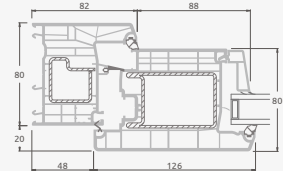

SYNEGO sistema

Lauko durys

Dvivėrės 1/1, į lauką varstomos

Dviejų kamerų/trijų stiklų paketas

Vienos kameros/dviejų stiklų paketas

Dvivėrės lauko durys su stiklo užpildais

Dvivėrės lauko durys su 4 horizontaliais skersiniais ir 6 stiklo užpildais

Dvivėrės lauko durys su 2 horizontaliais H1050 ir 4 vertikaliais skersiniais, su 4 stiklo ir 4 PVC užpildais

A

B

E

F

Lauko durys

Dvivėrės 1/1, į vidų varstomos

SYNEGO sistema