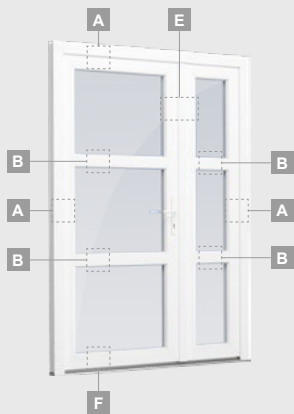

B

1/3 dvivėrės lauko durys
su 4 horizontaliais skersiniais
ir su 6 stiklo užpildais

E