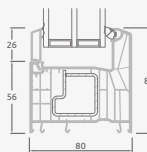

F

Lauko durys

Kombinuotos, į lauką varstomos

SYNEGO sistema

Dviejų kamerų/trijų stiklų paketas

Vienos kameros/dviejų stiklų paketas

Vienvėrės lauko durys jungtos su vitrina, su stiklo užpildais

Vienvėrės lauko durys jungtos su vitrina, su 2 horizontaliais skersiniais ir stiklo užpildais

Vienvėrės lauko durys jungtos su 2 vitrinomis ir 1 horizontaliu skersiniu. Varčia su 1 stiklo ir 1 PVC užpildais, vitrinos su stiklo užpildais

A

B

C

D

F

A

B

C

D

F

Lauko durys

Kombinuotos, į vidų varstomos

SYNEGO sistema

Dviejų kamerų/trijų stiklų paketas

Vienos kameros/dviejų stiklų paketas