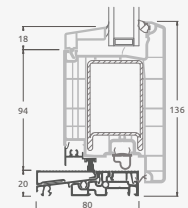

Vienos kameros/dviejų stiklų paketas

1/3 dvivėrės lauko durys su stiklo užpildais

A

1/3 dvivėrės lauko durys su 4 horizontaliais skersiniais ir su 6 stiklo užpildais

B

E

1/3 dvivėrės lauko durys su 2 horizontaliais ir 2 vertikaliais skersiniais, su 3 stiklo ir 3 PVC užpildais

F

Lauko durys

Dvivėrės 1/3, į vidų varstomos

SYNEGO sistema

Dviejų kamerų/trijų stiklų paketas

Vienos kameros/dviejų stiklų paketas

1/3 dvivėrės lauko durys
su stiklo užpildais

A