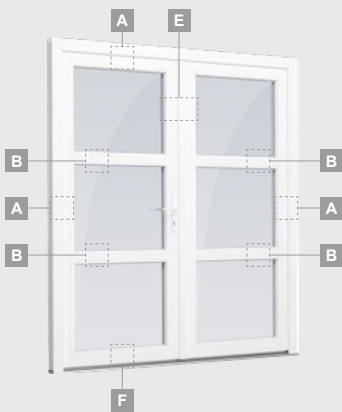

SYNEGO sistema

Lauko durys

Dvivėrės 1/1, į lauką varstomos

Dviejų kamerų/trijų stiklų paketas

Vienos kameros/dviejų stiklų paketas

Dvivėrės lauko durys su stiklo užpildais

Dvivėrės lauko durys su 4 horizontaliais skersiniais ir 6 stiklo užpildais

Dvivėrės lauko durys su 2 horizontaliais H1050 ir 4 vertikaliais skersiniais, su 4 stiklo ir 4 PVC užpildais

A

B

E

F

Lauko durys

Dvivėrės 1/1, į vidų varstomos

SYNEGO sistema

Dviejų kamerų/trijų stiklų paketas

Vienos kameros/dviejų stiklų paketas

Dvivėrės lauko durys su stiklo užpildais

Dvivėrės lauko durys su 4 horizontaliais skersiniais ir 6 stiklo užpildais

Dvivėrės lauko durys su 2 horizontaliais H1050 ir 4 vertikaliais skersiniais, su 4 stiklo ir 4 PVC užpildais

A

B

E

F

Lauko durys

Dvivėrės 1/3, į lauką varstomos

SYNEGO sistema

Dviejų kamerų/trijų stiklų paketas