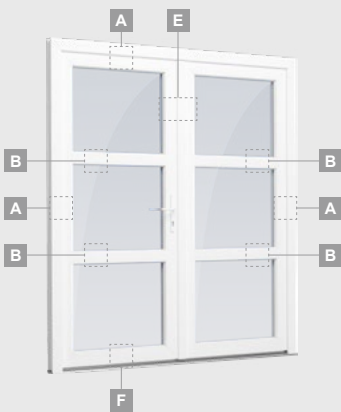

B

Vienvėrės lauko durys
su 1 horizontaliu, 2 vertikaliais
skersiniais, su 2 PVC ir
2 stiklo užpildais

F

SYNEGO sistema

Lauko durys

Vienvėrės, į vidų varstomos

Dviejų kamerų/trijų stiklų paketas

Vienos kameros/dviejų stiklų paketas

Vienvėrės lauko durys jungtos su vitrina, su stiklo užpildais

Vienvėrės lauko durys jungtos su vitrina, su 2 horizontaliais skersiniais ir stiklo užpildais

Vienvėrės lauko durys jungtos su 2 vitrinomis ir 1 horizontaliu skersiniu. Varčia su 1 stiklo ir 1 PVC užpildais, vitrinos su stiklo užpildais

SYNEGO sistema

Lauko durys

Dvivėrės 1/1, į lauką varstomos

Dviejų kamerų/trijų stiklų paketas

Vienos kameros/dviejų stiklų paketas

Dvivėrės lauko durys su stiklo užpildais

Dvivėrės lauko durys su 4 horizontaliais skersiniais ir 6 stiklo užpildais

Dvivėrės lauko durys su 2 horizontaliais H1050 ir 4 vertikaliais skersiniais, su 4 stiklo ir 4 PVC užpildais

A

B

E

F

Lauko durys

Dvivėrės 1/1, į vidų varstomos

SYNEGO sistema