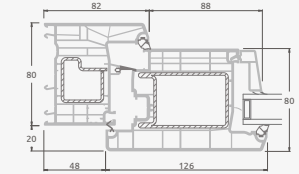

A

B

E

F

Lauko durys

Dvivėrės 1/3, į lauką varstomos

SYNEGO sistema

Dviejų kamerų/trijų stiklų paketas

Vienos kameros/dviejų stiklų paketas

1/3 dvivėrės lauko durys su stiklo užpildais

A

1/3 dvivėrės lauko durys su 4 horizontaliais skersiniais ir su 6 stiklo užpildais

B

E

1/3 dvivėrės lauko durys su 2 horizontaliais ir 2 vertikaliais skersiniais, su 3 stiklo ir 3 PVC užpildais