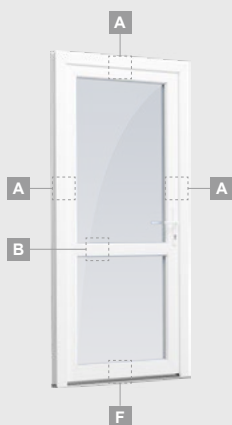

SYNEGO sistema

Lauko durys

Vienvėrės, į lauką varstomos

Dviejų kamerų/trijų stiklų paketas

Vienos kameros/dviejų stiklų paketas

Vienvėrės lauko durys
su stiklo užpildu

A

Vienvėrės lauko durys
su 1 horizontaliu skersiniu,
ir 2 stiklo užpildais

B

Vienvėrės lauko durys
su 1 horizontaliu, 2 vertikaliais
skersiniais, su 2 PVC ir
2 stiklo užpildais

F

SYNEGO sistema

Lauko durys

Vienvėrės, į vidų varstomos

Dviejų kamerų/trijų stiklų paketas

Vienos kameros/dviejų stiklų paketas

Vienvėrės lauko durys
su stiklo užpildu

A

Vienvėrės lauko durys
su 1 horizontaliu skersiniu,
ir 2 stiklo užpildais

B

Vienvėrės lauko durys
su 1 horizontaliu, 2 vertikaliais
skersiniais, su 2 PVC ir
2 stiklo užpildais

Vienvėrės lauko durys jungtos su 2 vitrinomis ir 1 horizontaliu skersiniu. Varčia su 1 stiklo ir 1 PVC užpildais, vitrinos su stiklo užpildais

A

B

C

D

F

A

B