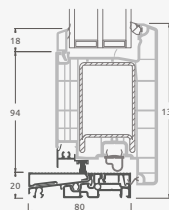

SYNEGO sistema

Lauko durys

Dvivėrės 1/1, į lauką varstomos

Dviejų kamerų/trijų stiklų paketas

Vienos kameros/dviejų stiklų paketas

Dvivėrės lauko durys su stiklo užpildais

Dvivėrės lauko durys su 4 horizontaliais skersiniais ir 6 stiklo užpildais

Dvivėrės lauko durys su 2 horizontaliais H1050 ir 4 vertikaliais skersiniais, su 4 stiklo ir 4 PVC užpildais

A

B

E

F

Lauko durys

Dvivėrės 1/1, į vidų varstomos

SYNEGO sistema