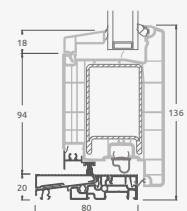

Lauko durys

Kombinuotos, į lauką varstomos

SYNEGO sistema

Dviejų kamerų/trijų stiklų paketas

Vienos kameros/dviejų stiklų paketas

A

B

C

D

F

A

B

C

D

F