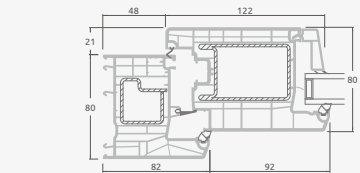

F

Lauko durys

Dvivėrės 1/3, į vidų varstomos

SYNEGO sistema

Dviejų kamerų/trijų stiklų paketas

Vienos kameros/dviejų stiklų paketas

1/3 dvivėrės lauko durys
su stiklo užpildais

A

B

1/3 dvivėrės lauko durys
su 4 horizontaliais skersiniais
ir su 6 stiklo užpildais

E

1/3 dvivėrės lauko durys
su 2 horizontaliais ir
2 vertikaliais skersiniais,
su 3 stiklo ir 3 PVC užpildais

F