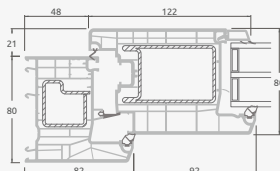

SYNEGO sistema

Lauko durys

Vienvėrės, į lauką varstomos

Dviejų kamerų/trijų stiklų paketas

Vienos kameros/dviejų stiklų paketas

Vienvėrės lauko durys
su stiklo užpildu

A

Vienvėrės lauko durys
su 1 horizontaliu skersiniu,
ir 2 stiklo užpildais

B

Vienvėrės lauko durys
su 1 horizontaliu, 2 vertikaliais
skersiniais, su 2 PVC ir
2 stiklo užpildais

F

SYNEGO sistema

Lauko durys

Vienvėrės, į vidų varstomos

Dviejų kamerų/trijų stiklų paketas

Vienos kameros/dviejų stiklų paketas

Vienvėrės lauko durys
su stiklo užpildu

A

Vienvėrės lauko durys
su 1 horizontaliu skersiniu,
ir 2 stiklo užpildais

B

Vienvėrės lauko durys
su 1 horizontaliu, 2 vertikaliais
skersiniais, su 2 PVC ir
2 stiklo užpildais

F

Lauko durys

Kombinuotos, į lauką varstomos

SYNEGO sistema

Dviejų kamerų/trijų stiklų paketas

Vienos kameros/dviejų stiklų paketas

Vienvėrės lauko durys jungtos su vitrina, su stiklo užpildais

Vienvėrės lauko durys jungtos su vitrina, su 2 horizontaliais skersiniais ir stiklo užpildais