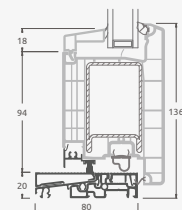

Dvivėrės lauko durys su 2 horizontaliais H1050 ir 4 vertikaliais skersiniais, su 4 stiklo ir 4 PVC užpildais

A

B

E

F

Lauko durys

Dvivėrės 1/1, į vidų varstomos

SYNEGO sistema