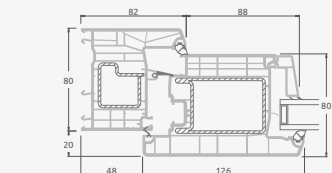

SYNEGO sistema

Lauko durys

Vienvėrės, į lauką varstomos

Dviejų kamerų/trijų stiklų paketas

Vienos kameros/dviejų stiklų paketas

Vienvėrės lauko durys
su stiklo užpildu

A

Vienvėrės lauko durys
su 1 horizontaliu skersiniu,
ir 2 stiklo užpildais

B

Vienvėrės lauko durys
su 1 horizontaliu, 2 vertikaliais
skersiniais, su 2 PVC ir
2 stiklo užpildais

F

SYNEGO sistema

Lauko durys

Vienvėrės, į vidų varstomos

Dviejų kamerų/trijų stiklų paketas

Vienos kameros/dviejų stiklų paketas