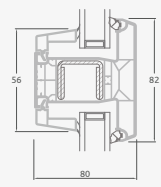

A

B

E

F

Lauko durys

Dvivėrės 1/3, į lauką varstomos

SYNEGO sistema

Dviejų kamerų/trijų stiklų paketas

Vienos kameros/dviejų stiklų paketas

1/3 dvivėrės lauko durys su stiklo užpildais

A

1/3 dvivėrės lauko durys su 4 horizontaliais skersiniais ir su 6 stiklo užpildais

B

E

1/3 dvivėrės lauko durys su 2 horizontaliais ir 2 vertikaliais skersiniais, su 3 stiklo ir 3 PVC užpildais

F

Lauko durys

Dvivėrės 1/3, į vidų varstomos

SYNEGO sistema

Dviejų kamerų/trijų stiklų paketas

Vienos kameros/dviejų stiklų paketas

1/3 dvivėrės lauko durys
su stiklo užpildais

A