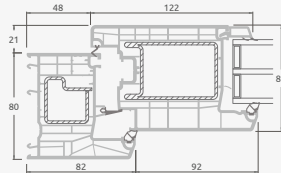

Dvivėrės lauko durys su 2 horizontaliais H1050 ir 4 vertikaliais skersiniais, su 4 stiklo ir 4 PVC užpildais

A

B

E

F

Lauko durys

Dvivėrės 1/1, į vidų varstomos

SYNEGO sistema

Dviejų kamerų/trijų stiklų paketas

Vienos kameros/dviejų stiklų paketas

Dvivėrės lauko durys su stiklo užpildais

Dvivėrės lauko durys su 4 horizontaliais skersiniais ir 6 stiklo užpildais

Dvivėrės lauko durys su 2 horizontaliais H1050 ir 4 vertikaliais skersiniais, su 4 stiklo ir 4 PVC užpildais

A

B

E

F

Lauko durys

Dvivėrės 1/3, į lauką varstomos

SYNEGO sistema

Dviejų kamerų/trijų stiklų paketas