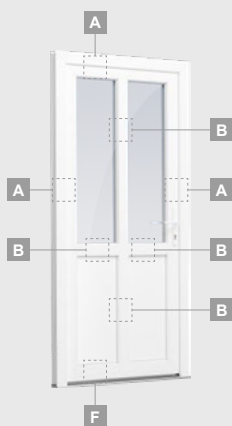

SYNEGO sistema

Lauko durys

Vienvėrės, į lauką varstomos

Dviejų kamerų/trijų stiklų paketas

Vienos kameros/dviejų stiklų paketas

Vienvėrės lauko durys
su stiklo užpildu

A

Vienvėrės lauko durys
su 1 horizontaliu skersiniu,
ir 2 stiklo užpildais

B

Vienvėrės lauko durys
su 1 horizontaliu, 2 vertikaliais
skersiniais, su 2 PVC ir
2 stiklo užpildais

F

SYNEGO sistema

Lauko durys

Vienvėrės, į vidų varstomos

Dviejų kamerų/trijų stiklų paketas

Vienos kameros/dviejų stiklų paketas

Vienvėrės lauko durys
su stiklo užpildu

A

Vienvėrės lauko durys
su 1 horizontaliu skersiniu,
ir 2 stiklo užpildais

B

Vienvėrės lauko durys
su 1 horizontaliu, 2 vertikaliais
skersiniais, su 2 PVC ir
2 stiklo užpildais

F

Lauko durys

Kombinuotos, į lauką varstomos

SYNEGO sistema

Dviejų kamerų/trijų stiklų paketas

Vienos kameros/dviejų stiklų paketas

Vienvėrės lauko durys jungtos su vitrina, su stiklo užpildais

Vienvėrės lauko durys jungtos su vitrina, su 2 horizontaliais skersiniais ir stiklo užpildais