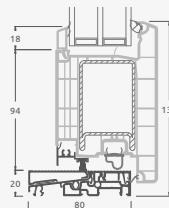

A

B

E

F

Lauko durys

Dvivėrės 1/3, į lauką varstomos

SYNEGO sistema

Dviejų kamerų/trijų stiklų paketas

Vienos kameros/dviejų stiklų paketas

1/3 dvivėrės lauko durys su stiklo užpildais

A

1/3 dvivėrės lauko durys su 4 horizontaliais skersiniais ir su 6 stiklo užpildais

B

E

1/3 dvivėrės lauko durys su 2 horizontaliais ir 2 vertikaliais skersiniais, su 3 stiklo ir 3 PVC užpildais

F

Lauko durys

Dvivėrės 1/3, į vidų varstomos

SYNEGO sistema

Dviejų kamerų/trijų stiklų paketas

Vienos kameros/dviejų stiklų paketas

1/3 dvivėrės lauko durys
su stiklo užpildais

A