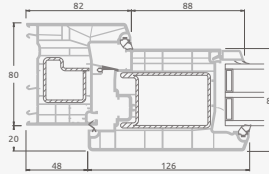

A

B

E

F

Lauko durys

Dvivėrės 1/3, į lauką varstomos

SYNEGO sistema

Dviejų kamerų/trijų stiklų paketas

Vienos kameros/dviejų stiklų paketas

1/3 dvivėrės lauko durys su stiklo užpildais

A

1/3 dvivėrės lauko durys su 4 horizontaliais skersiniais ir su 6 stiklo užpildais

B

E

1/3 dvivėrės lauko durys su 2 horizontaliais ir 2 vertikaliais skersiniais, su 3 stiklo ir 3 PVC užpildais