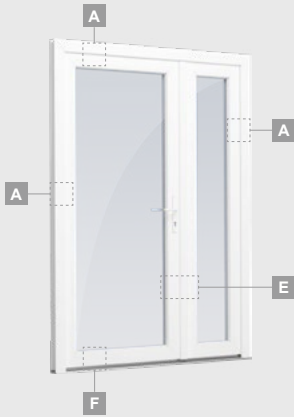

B

Vienvėrės lauko durys
su 1 horizontaliu, 2 vertikaliais
skersiniais, su 2 PVC ir
2 stiklo užpildais

F

SYNEGO sistema

Lauko durys

Vienvėrės, į vidų varstomos

Dviejų kamerų/trijų stiklų paketas

Vienos kameros/dviejų stiklų paketas

A

B

E

F

Lauko durys

Dvivėrės 1/3, į lauką varstomos

SYNEGO sistema

Dviejų kamerų/trijų stiklų paketas

Vienos kameros/dviejų stiklų paketas

1/3 dvivėrės lauko durys su stiklo užpildais

A

1/3 dvivėrės lauko durys su 4 horizontaliais skersiniais ir su 6 stiklo užpildais

B

E

1/3 dvivėrės lauko durys su 2 horizontaliais ir 2 vertikaliais skersiniais, su 3 stiklo ir 3 PVC užpildais

F

Lauko durys

Dvivėrės 1/3, į vidų varstomos

SYNEGO sistema

Dviejų kamerų/trijų stiklų paketas

Vienos kameros/dviejų stiklų paketas

1/3 dvivėrės lauko durys
su stiklo užpildais

A