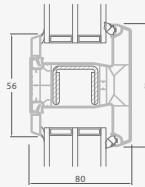

A

B

E

F

Lauko durys

Dvivėrės 1/3, į lauką varstomos

SYNEGO sistema

Dviejų kamerų/trijų stiklų paketas

Vienos kameros/dviejų stiklų paketas

1/3 dvivėrės lauko durys su stiklo užpildais

A

1/3 dvivėrės lauko durys su 4 horizontaliais skersiniais ir su 6 stiklo užpildais

B

E

1/3 dvivėrės lauko durys su 2 horizontaliais ir 2 vertikaliais skersiniais, su 3 stiklo ir 3 PVC užpildais

F

Lauko durys

Dvivėrės 1/3, į vidų varstomos

SYNEGO sistema

Dviejų kamerų/trijų stiklų paketas

Vienos kameros/dviejų stiklų paketas

1/3 dvivėrės lauko durys
su stiklo užpildais

A