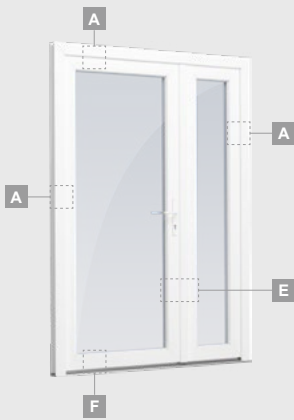

SYNEGO sistema

Lauko durys

Vienvėrės, į lauką varstomos

Dviejų kamerų/trijų stiklų paketas

Vienos kameros/dviejų stiklų paketas

Vienvėrės lauko durys
su stiklo užpildu

A

Vienvėrės lauko durys
su 1 horizontaliu skersiniu,
ir 2 stiklo užpildais

B

Vienvėrės lauko durys
su 1 horizontaliu, 2 vertikaliais
skersiniais, su 2 PVC ir
2 stiklo užpildais

F

SYNEGO sistema

Lauko durys

Vienvėrės, į vidų varstomos

Dviejų kamerų/trijų stiklų paketas

Vienos kameros/dviejų stiklų paketas

Vienos kameros/dviejų stiklų paketas

1/3 dvivėrės lauko durys su stiklo užpildais

A

1/3 dvivėrės lauko durys su 4 horizontaliais skersiniais ir su 6 stiklo užpildais

B

E

1/3 dvivėrės lauko durys su 2 horizontaliais ir 2 vertikaliais skersiniais, su 3 stiklo ir 3 PVC užpildais

F

Lauko durys

Dvivėrės 1/3, į vidų varstomos

SYNEGO sistema

Dviejų kamerų/trijų stiklų paketas

Vienos kameros/dviejų stiklų paketas

1/3 dvivėrės lauko durys
su stiklo užpildais

A