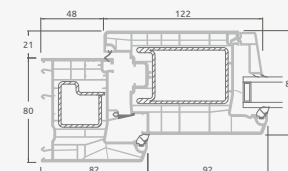

Vienvėrės lauko durys
su 1 horizontaliu skersiniu,
ir 2 stiklo užpildais

B