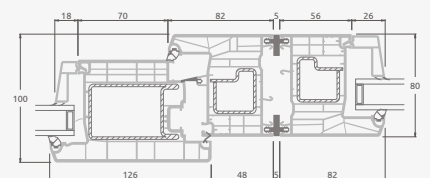

F

Lauko durys

Kombinuotos, į lauką varstomos

SYNEGO sistema

Dviejų kamerų/trijų stiklų paketas

Vienos kameros/dviejų stiklų paketas

Vienvėrės lauko durys jungtos su vitrina, su stiklo užpildais

Vienvėrės lauko durys jungtos su vitrina, su 2 horizontaliais skersiniais ir stiklo užpildais

Vienvėrės lauko durys jungtos su 2 vitrinomis ir 1 horizontaliu skersiniu. Varčia su 1 stiklo ir 1 PVC užpildais, vitrinos su stiklo užpildais

A

B

C

D

F

A

B

C

D

F

Lauko durys

Kombinuotos, į vidų varstomos

SYNEGO sistema

Dviejų kamerų/trijų stiklų paketas

Vienos kameros/dviejų stiklų paketas