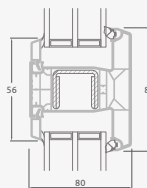

Lauko durys

Kombinuotos, į lauką varstomos

SYNEGO sistema

Dviejų kamerų/trijų stiklų paketas

Vienos kameros/dviejų stiklų paketas

A

B

C

D

F

A

B

C

D

F