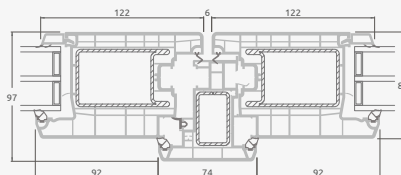

Dvivėrės lauko durys su 2 horizontaliais H1050 ir 4 vertikaliais skersiniais, su 4 stiklo ir 4 PVC užpildais

A

B

E

F

Lauko durys

Dvivėrės 1/1, į vidų varstomos

SYNEGO sistema

Dviejų kamerų/trijų stiklų paketas

Vienos kameros/dviejų stiklų paketas

Dvivėrės lauko durys su stiklo užpildais

Dvivėrės lauko durys su 4 horizontaliais skersiniais ir 6 stiklo užpildais

Dvivėrės lauko durys su 2 horizontaliais H1050 ir 4 vertikaliais skersiniais, su 4 stiklo ir 4 PVC užpildais

A

B

E

F

Lauko durys

Dvivėrės 1/3, į lauką varstomos

SYNEGO sistema

Dviejų kamerų/trijų stiklų paketas