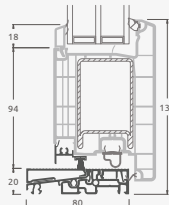

SYNEGO sistema

Lauko durys

Vienvėrės, į lauką varstomos

Dviejų kamerų/trijų stiklų paketas

Vienos kameros/dviejų stiklų paketas

Vienvėrės lauko durys
su stiklo užpildu

A

Vienvėrės lauko durys
su 1 horizontaliu skersiniu,
ir 2 stiklo užpildais

B

Vienvėrės lauko durys
su 1 horizontaliu, 2 vertikaliais
skersiniais, su 2 PVC ir
2 stiklo užpildais

F

SYNEGO sistema

Lauko durys

Vienvėrės, į vidų varstomos

Dviejų kamerų/trijų stiklų paketas

Vienos kameros/dviejų stiklų paketas