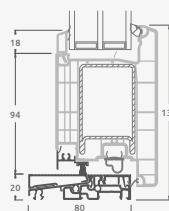

F

Lauko durys

Kombinuotos, į lauką varstomos

SYNEGO sistema

Dviejų kamerų/trijų stiklų paketas

Vienos kameros/dviejų stiklų paketas

Vienvėrės lauko durys jungtos su vitrina, su stiklo užpildais

Vienvėrės lauko durys jungtos su vitrina, su 2 horizontaliais skersiniais ir stiklo užpildais

Vienvėrės lauko durys jungtos su 2 vitrinomis ir 1 horizontaliu skersiniu. Varčia su 1 stiklo ir 1 PVC užpildais, vitrinos su stiklo užpildais

A

B

C

D

F

A

B

C

D

F

Lauko durys

Kombinuotos, į vidų varstomos

SYNEGO sistema

Dviejų kamerų/trijų stiklų paketas

Vienos kameros/dviejų stiklų paketas