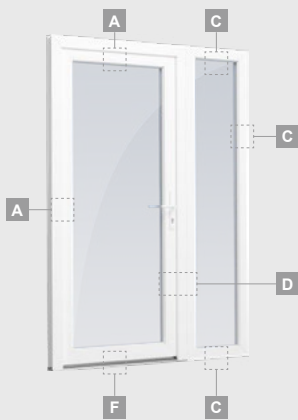

B

Vienvėrės lauko durys
su 1 horizontaliu, 2 vertikaliais
skersiniais, su 2 PVC ir
2 stiklo užpildais

F

SYNEGO sistema

Lauko durys

Vienvėrės, į vidų varstomos

Dviejų kamerų/trijų stiklų paketas

Vienos kameros/dviejų stiklų paketas

Vienvėrės lauko durys jungtos su 2 vitrinomis ir 1 horizontaliu skersiniu. Varčia su 1 stiklo ir 1 PVC užpildais, vitrinos su stiklo užpildais

A

B

C

D

F

A

B

C

D

F

Lauko durys

Kombinuotos, į vidų varstomos

SYNEGO sistema

Dviejų kamerų/trijų stiklų paketas

Vienos kameros/dviejų stiklų paketas

Vienvėrės lauko durys jungtos su vitrina, su stiklo užpildais

Vienvėrės lauko durys jungtos su vitrina, su 2 horizontaliais skersiniais ir stiklo užpildais

Vienvėrės lauko durys jungtos su 2 vitrinomis ir 1 horizontaliu skersiniu. Varčia su 1 stiklo ir 1 PVC užpildais, vitrinos su stiklo užpildais