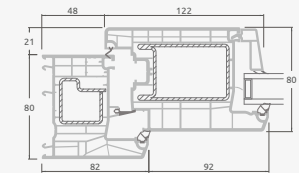

A

B

E

F

Lauko durys

Dvivėrės 1/3, į lauką varstomos

SYNEGO sistema

Dviejų kamerų/trijų stiklų paketas

Vienos kameros/dviejų stiklų paketas

1/3 dvivėrės lauko durys su stiklo užpildais

A

1/3 dvivėrės lauko durys su 4 horizontaliais skersiniais ir su 6 stiklo užpildais

B

E

1/3 dvivėrės lauko durys su 2 horizontaliais ir 2 vertikaliais skersiniais, su 3 stiklo ir 3 PVC užpildais

F

Lauko durys

Dvivėrės 1/3, į vidų varstomos

SYNEGO sistema

Dviejų kamerų/trijų stiklų paketas

Vienos kameros/dviejų stiklų paketas

1/3 dvivėrės lauko durys
su stiklo užpildais

A