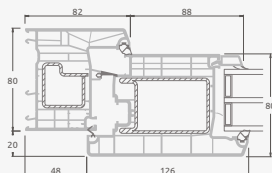

SYNEGO sistema

Lauko durys

Vienvėrės, į lauką varstomos

Dviejų kamerų/trijų stiklų paketas

Vienos kameros/dviejų stiklų paketas

Vienvėrės lauko durys
su stiklo užpildu

A

Vienvėrės lauko durys
su 1 horizontaliu skersiniu,
ir 2 stiklo užpildais

B

Vienvėrės lauko durys
su 1 horizontaliu, 2 vertikaliais
skersiniais, su 2 PVC ir
2 stiklo užpildais

F

SYNEGO sistema

Lauko durys

Vienvėrės, į vidų varstomos

Dviejų kamerų/trijų stiklų paketas

Vienos kameros/dviejų stiklų paketas