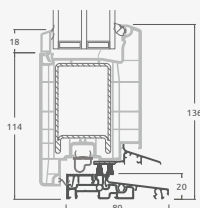

B

Vienvėrės lauko durys
su 1 horizontaliu, 2 vertikaliais
skersiniais, su 2 PVC ir
2 stiklo užpildais

F

SYNEGO sistema

Lauko durys

Vienvėrės, į vidų varstomos

Dviejų kamerų/trijų stiklų paketas

Vienos kameros/dviejų stiklų paketas

Vienvėrės lauko durys
su stiklo užpildu

A

Vienvėrės lauko durys
su 1 horizontaliu skersiniu,
ir 2 stiklo užpildais

B

Vienvėrės lauko durys
su 1 horizontaliu, 2 vertikaliais
skersiniais, su 2 PVC ir
2 stiklo užpildais

F

Lauko durys

Kombinuotos, į lauką varstomos

SYNEGO sistema

Dviejų kamerų/trijų stiklų paketas

Vienos kameros/dviejų stiklų paketas

Vienvėrės lauko durys jungtos su vitrina, su stiklo užpildais

Vienvėrės lauko durys jungtos su vitrina, su 2 horizontaliais skersiniais ir stiklo užpildais