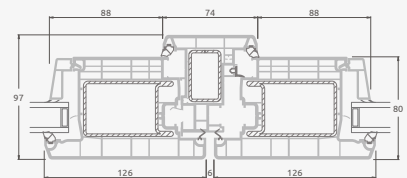

SYNEGO sistema

Lauko durys

Dvivėrės 1/1, į lauką varstomos

Dviejų kamerų/trijų stiklų paketas

Vienos kameros/dviejų stiklų paketas

Dvivėrės lauko durys su stiklo užpildais

Dvivėrės lauko durys su 4 horizontaliais skersiniais ir 6 stiklo užpildais

Dvivėrės lauko durys su 2 horizontaliais H1050 ir 4 vertikaliais skersiniais, su 4 stiklo ir 4 PVC užpildais

A

B

E

F

Lauko durys

Dvivėrės 1/1, į vidų varstomos

SYNEGO sistema

Dviejų kamerų/trijų stiklų paketas

Vienos kameros/dviejų stiklų paketas

Dvivėrės lauko durys su stiklo užpildais

Dvivėrės lauko durys su 4 horizontaliais skersiniais ir 6 stiklo užpildais

Dvivėrės lauko durys su 2 horizontaliais H1050 ir 4 vertikaliais skersiniais, su 4 stiklo ir 4 PVC užpildais