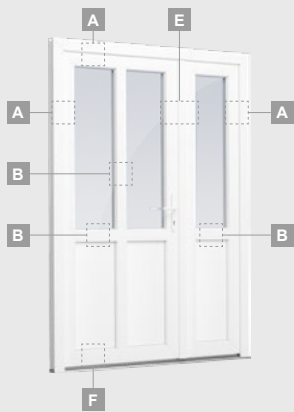

B

Vienvėrės lauko durys
su 1 horizontaliu, 2 vertikaliais
skersiniais, su 2 PVC ir
2 stiklo užpildais

F

SYNEGO sistema

Lauko durys

Vienvėrės, į vidų varstomos

Dviejų kamerų/trijų stiklų paketas

Vienos kameros/dviejų stiklų paketas

A

B

E

F

Lauko durys

Dvivėrės 1/3, į lauką varstomos

SYNEGO sistema

Dviejų kamerų/trijų stiklų paketas

Vienos kameros/dviejų stiklų paketas

1/3 dvivėrės lauko durys su stiklo užpildais

A

1/3 dvivėrės lauko durys su 4 horizontaliais skersiniais ir su 6 stiklo užpildais

B

E

1/3 dvivėrės lauko durys su 2 horizontaliais ir 2 vertikaliais skersiniais, su 3 stiklo ir 3 PVC užpildais

F

Lauko durys

Dvivėrės 1/3, į vidų varstomos

SYNEGO sistema

Dviejų kamerų/trijų stiklų paketas

Vienos kameros/dviejų stiklų paketas

1/3 dvivėrės lauko durys
su stiklo užpildais

A