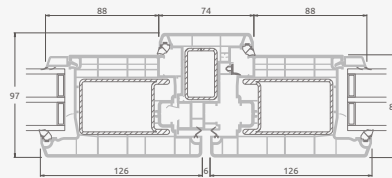

A

B

E

F

Lauko durys

Dvivėrės 1/3, į lauką varstomos

SYNEGO sistema

Dviejų kamerų/trijų stiklų paketas

Vienos kameros/dviejų stiklų paketas

1/3 dvivėrės lauko durys su stiklo užpildais

A

1/3 dvivėrės lauko durys su 4 horizontaliais skersiniais ir su 6 stiklo užpildais

B

E

1/3 dvivėrės lauko durys su 2 horizontaliais ir 2 vertikaliais skersiniais, su 3 stiklo ir 3 PVC užpildais

F

Lauko durys

Dvivėrės 1/3, į vidų varstomos

SYNEGO sistema

Dviejų kamerų/trijų stiklų paketas

Vienos kameros/dviejų stiklų paketas

1/3 dvivėrės lauko durys
su stiklo užpildais

A