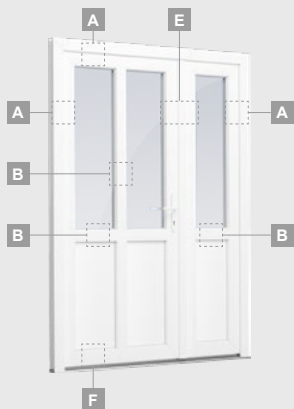

1/3 dvivėrės lauko durys
su 2 horizontaliais ir
2 vertikaliais skersiniais,
su 3 stiklo ir 3 PVC užpildais

F