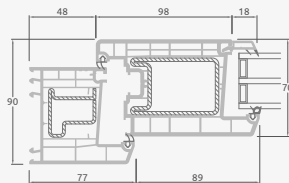

E

F

Lauko durys

Dvivėrės 1/1, į vidų varstomos

EURO70 sistema

Dviejų kamerų/trijų stiklų paketas

Vienos kameros/dviejų stiklų paketas

Dvivėrės lauko durys su stiklo užpildais

Dvivėrės lauko durys su 4 horizontaliais skersiniais ir 6 stiklo užpildais

Dvivėrės lauko durys su 2 horizontaliais H1050 ir 4 vertikaliais skersiniais, su 4 stiklo ir 4 PVC užpildais

A

B

E

F

Lauko durys

Dvivėrės 1/3, į lauką varstomos