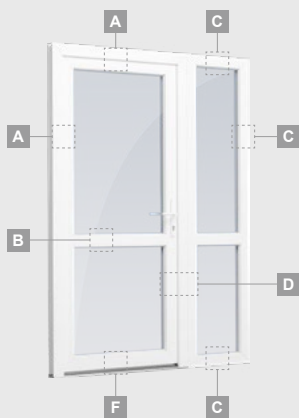

Vienvėrės lauko durys
su stiklo užpildu

A

Vienvėrės lauko durys
su 1 horizontaliu skersiniu,
ir 2 stiklo užpildais

B

Vienvėrės lauko durys
su 1 horizontaliu, 2 vertikaliais
skersiniais, su 2 PVC ir
2 stiklo užpildais

F

EURO70 sistema

Lauko durys

Kombinuotos, į lauką varstomos

Dviejų kamerų/trijų stiklų paketas

Vienos kameros/dviejų stiklų paketas

Vienvėrės lauko durys jungtos su vitrina, su stiklo užpildais

Vienvėrės lauko durys jungtos su vitrina, su 2 horizontaliais skersiniais ir stiklo užpildais

Vienvėrės lauko durys jungtos su 2 vitrinomis ir 1 horizontaliu skersiniu. Varčia su 1 stiklo ir 1 PVC užpildais, vitrinos su stiklo užpildais

Lauko durys

Kombinuotos, į vidų varstomos

EURO70 sistema

Dviejų kamerų/trijų stiklų paketas

Vienos kameros/dviejų stiklų paketas

Vienvėrės lauko durys jungtos su vitrina, su stiklo užpildais

Vienvėrės lauko durys jungtos su vitrina, su 2 horizontaliais skersiniais ir stiklo užpildais

Vienvėrės lauko durys jungtos su 2 vitrinomis ir 1 horizontaliu skersiniu. Varčia su 1 stiklo ir 1 PVC užpildais, vitrinos su stiklo užpildais