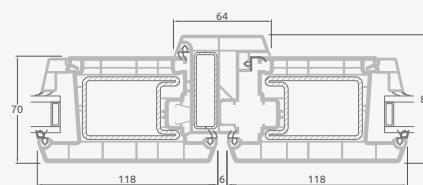

EURO70 sistema

Lauko durys

Dvivėrės 1/1, į lauką varstomos

Dviejų kamerų/trijų stiklų paketas

Vienos kameros/dviejų stiklų paketas

A

B

E

F

A

B

E

F