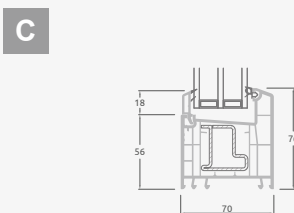

EURO70 sistema

Lauko durys

Kombinuotos, į lauką varstomos

Dviejų kamerų/trijų stiklų paketas

Vienos kameros/dviejų stiklų paketas