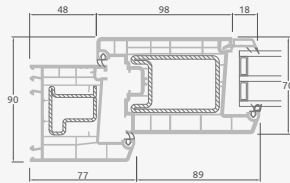

Lauko durys

Kombinuotos, į vidų varstomos

EURO70 sistema

Dviejų kamerų/trijų stiklų paketas

Vienos kameros/dviejų stiklų paketas

A

B

C

D

F

A

B

C

D

F