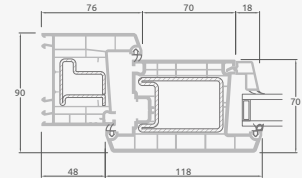

1/3 dvivėrės lauko durys su 4 horizontaliais skersiniais ir su 6 stiklo užpildais

B