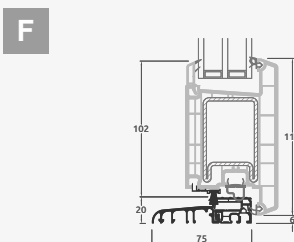

Vienvėrės lauko durys jungtos su 2 vitrinomis ir 1 horizontaliu skersiniu. Varčia su 1 stiklo ir 1 PVC užpildais, vitrinos su stiklo užpildais

Lauko durys

Kombinuotos, į vidų varstomos

EURO70 sistema

Dviejų kamerų/trijų stiklų paketas