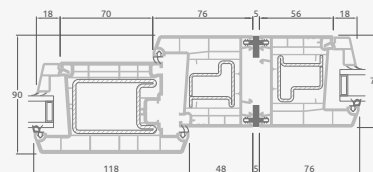

EURO70 sistema

Lauko durys

Kombinuotos, į lauką varstomos

Dviejų kamerų/trijų stiklų paketas

Vienos kameros/dviejų stiklų paketas