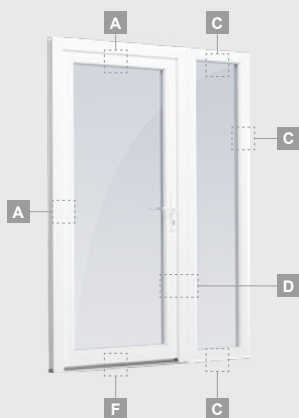

Vienvėrės lauko durys
su stiklo užpildu

A

Vienvėrės lauko durys
su 1 horizontaliu skersiniu,
ir 2 stiklo užpildais

B

Vienvėrės lauko durys
su 1 horizontaliu, 2 vertikaliais
skersiniais, su 2 PVC ir
2 stiklo užpildais

F

EURO70 sistema

Lauko durys

Kombinuotos, į lauką varstomos

Dviejų kamerų/trijų stiklų paketas

Vienos kameros/dviejų stiklų paketas

Vienvėrės lauko durys jungtos su vitrina, su stiklo užpildais

Vienvėrės lauko durys jungtos su vitrina, su 2 horizontaliais skersiniais ir stiklo užpildais

Vienvėrės lauko durys jungtos su 2 vitrinomis ir 1 horizontaliu skersiniu. Varčia su 1 stiklo ir 1 PVC užpildais, vitrinos su stiklo užpildais

Lauko durys

Kombinuotos, į vidų varstomos

EURO70 sistema

Dviejų kamerų/trijų stiklų paketas

Vienos kameros/dviejų stiklų paketas

Vienvėrės lauko durys jungtos su vitrina, su stiklo užpildais

Vienvėrės lauko durys jungtos su vitrina, su 2 horizontaliais skersiniais ir stiklo užpildais

Vienvėrės lauko durys jungtos su 2 vitrinomis ir 1 horizontaliu skersiniu. Varčia su 1 stiklo ir 1 PVC užpildais, vitrinos su stiklo užpildais