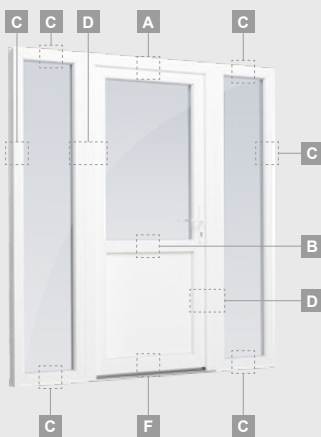

B

Vienvėrės lauko durys
su 1 horizontaliu, 2 vertikaliais
skersiniais, su 2 PVC ir
2 stiklo užpildais

F

EURO70 sistema

Lauko durys

Vienvėrės, į vidų varstomos

Dviejų kamerų/trijų stiklų paketas

Vienos kameros/dviejų stiklų paketas

F

EURO70 sistema

Lauko durys

Kombinuotos, į lauką varstomos

Dviejų kamerų/trijų stiklų paketas

Vienos kameros/dviejų stiklų paketas

Vienvėrės lauko durys jungtos su vitrina, su stiklo užpildais

Vienvėrės lauko durys jungtos su vitrina, su 2 horizontaliais skersiniais ir stiklo užpildais

Vienvėrės lauko durys jungtos su 2 vitrinomis ir 1 horizontaliu skersiniu. Varčia su 1 stiklo ir 1 PVC užpildais, vitrinos su stiklo užpildais

Lauko durys

Kombinuotos, į vidų varstomos

EURO70 sistema

Dviejų kamerų/trijų stiklų paketas

Vienos kameros/dviejų stiklų paketas

Vienvėrės lauko durys jungtos su vitrina, su stiklo užpildais

Vienvėrės lauko durys jungtos su vitrina, su 2 horizontaliais skersiniais ir stiklo užpildais

Vienvėrės lauko durys jungtos su 2 vitrinomis ir 1 horizontaliu skersiniu. Varčia su 1 stiklo ir 1 PVC užpildais, vitrinos su stiklo užpildais