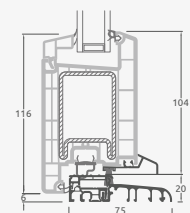

Dvivėrės lauko durys su 4 horizontaliais skersiniais ir 6 stiklo užpildais

Dvivėrės lauko durys su 2 horizontaliais H1050 ir 4 vertikaliais skersiniais, su 4 stiklo ir 4 PVC užpildais

A

B

E

F

Lauko durys

Dvivėrės 1/3, į lauką varstomos