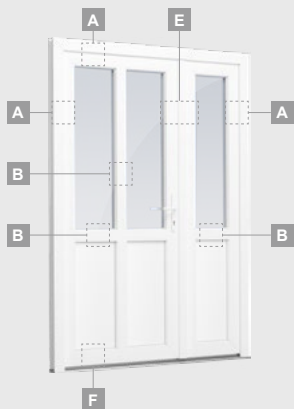

EURO70 sistema

Lauko durys

Vienvėrės, į lauką varstomos

Dviejų kamerų/trijų stiklų paketas

Vienos kameros/dviejų stiklų paketas

Vienvėrės lauko durys
su stiklo užpildu

A

Vienvėrės lauko durys
su 1 horizontaliu skersiniu,
ir 2 stiklo užpildais

B

Vienvėrės lauko durys
su 1 horizontaliu, 2 vertikaliais
skersiniais, su 2 PVC ir
2 stiklo užpildais

F

EURO70 sistema

Lauko durys

Vienvėrės, į vidų varstomos

Dviejų kamerų/trijų stiklų paketas

Vienos kameros/dviejų stiklų paketas

B

E

1/3 dvivėrės lauko durys su 2 horizontaliais ir 2 vertikaliais skersiniais, su 3 stiklo ir 3 PVC užpildais

F

Lauko durys

Dvivėrės 1/3, į vidų varstomos

EURO70 sistema

Dviejų kamerų/trijų stiklų paketas

Vienos kameros/dviejų stiklų paketas

1/3 dvivėrės lauko durys su stiklo užpildais

1/3 dvivėrės lauko durys su 4 horizontaliais skersiniais ir su 6 stiklo užpildais

1/3 dvivėrės lauko durys su 2 horizontaliais ir 2 vertikaliais skersiniais, su 3 stiklo ir 3 PVC užpildais