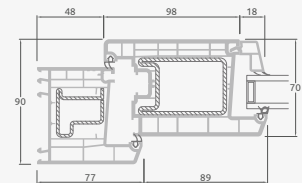

E

F

Lauko durys

Dvivėrės 1/1, į vidų varstomos

EURO70 sistema

Dviejų kamerų/trijų stiklų paketas

Vienos kameros/dviejų stiklų paketas

Dvivėrės lauko durys su stiklo užpildais

Dvivėrės lauko durys su 4 horizontaliais skersiniais ir 6 stiklo užpildais

Dvivėrės lauko durys su 2 horizontaliais H1050 ir 4 vertikaliais skersiniais, su 4 stiklo ir 4 PVC užpildais

A

B

E

F

Lauko durys

Dvivėrės 1/3, į lauką varstomos