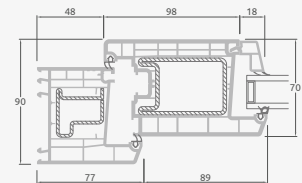

1/3 dvivėrės lauko durys su 4 horizontaliais skersiniais ir su 6 stiklo užpildais