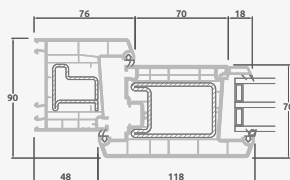

Vienvėrės lauko durys
su 1 horizontaliu skersiniu,
ir 2 stiklo užpildais

B