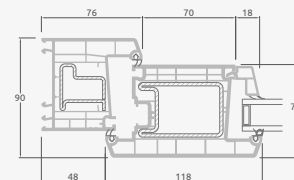

Dvivėrės lauko durys
su 4 horizontaliais skersiniais
ir 6 stiklo užpildais

Dvivėrės lauko durys
su 2 horizontaliais H1050 ir
4 vertikaliais skersiniais,
su 4 stiklo ir 4 PVC užpildais

A

B

E

F

A

B