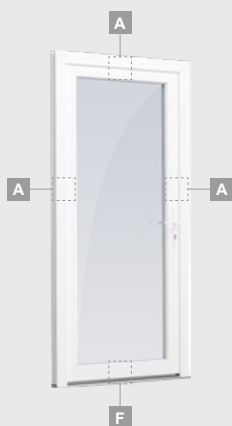

EURO70 sistema

Lauko durys

Vienvėrės, į lauką varstomos

Dviejų kamerų/trijų stiklų paketas

Vienos kameros/dviejų stiklų paketas

Vienvėrės lauko durys
su stiklo užpildu

A

Vienvėrės lauko durys
su 1 horizontaliu skersiniu,
ir 2 stiklo užpildais

B

Vienvėrės lauko durys
su 1 horizontaliu, 2 vertikaliais
skersiniais, su 2 PVC ir
2 stiklo užpildais

F

EURO70 sistema

Lauko durys

Vienvėrės, į vidų varstomos

Dviejų kamerų/trijų stiklų paketas

Vienos kameros/dviejų stiklų paketas

Vienvėrės lauko durys
su stiklo užpildu

A

Vienvėrės lauko durys
su 1 horizontaliu skersiniu,
ir 2 stiklo užpildais

B

Vienvėrės lauko durys
su 1 horizontaliu, 2 vertikaliais
skersiniais, su 2 PVC ir
2 stiklo užpildais

Vienvėrės lauko durys jungtos su 2 vitrinomis ir 1 horizontaliu skersiniu. Varčia su 1 stiklo ir 1 PVC užpildais, vitrinos su stiklo užpildais

Lauko durys

Kombinuotos, į vidų varstomos

EURO70 sistema

Dviejų kamerų/trijų stiklų paketas