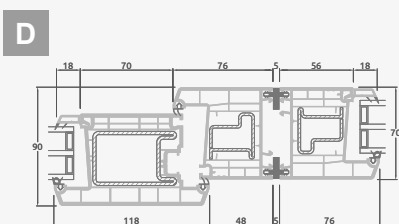

EURO70 sistema

Lauko durys

Kombinuotos, į lauką varstomos

Dviejų kamerų/trijų stiklų paketas

Vienos kameros/dviejų stiklų paketas