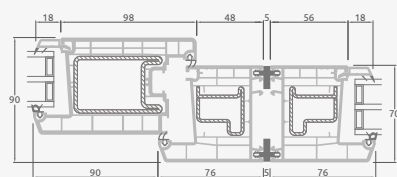

Lauko durys

Kombinuotos, į vidų varstomos

EURO70 sistema

Dviejų kamerų/trijų stiklų paketas

Vienos kameros/dviejų stiklų paketas

A

B

C

D

F

A

B

C

D

F