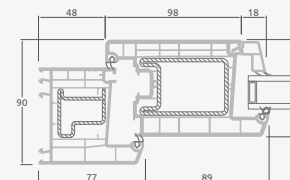

Vienvėrės lauko durys
su 1 horizontaliu skersiniu,
ir 2 stiklo užpildais

B