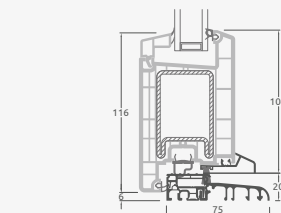

Lauko durys

Kombinuotos, į vidų varstomos

EURO70 sistema

Dviejų kamerų/trijų stiklų paketas

Vienos kameros/dviejų stiklų paketas

A

B

C

D

F

A

B

C

D

F