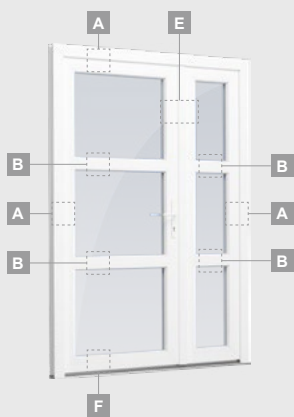

B

Vienvėrės lauko durys
su 1 horizontaliu, 2 vertikaliais
skersiniais, su 2 PVC ir
2 stiklo užpildais

F

EURO70 sistema

Lauko durys

Vienvėrės, į vidų varstomos

Dviejų kamerų/trijų stiklų paketas

Vienos kameros/dviejų stiklų paketas

Vienos kameros/dviejų stiklų paketas

Vienvėrės lauko durys jungtos su vitrina, su stiklo užpildais

Vienvėrės lauko durys jungtos su vitrina, su 2 horizontaliais skersiniais ir stiklo užpildais

Vienvėrės lauko durys jungtos su 2 vitrinomis ir 1 horizontaliu skersiniu. Varčia su 1 stiklo ir 1 PVC užpildais, vitrinos su stiklo užpildais

B

E

1/3 dvivėrės lauko durys su 2 horizontaliais ir 2 vertikaliais skersiniais, su 3 stiklo ir 3 PVC užpildais

F

Lauko durys

Dvivėrės 1/3, į vidų varstomos

EURO70 sistema

Dviejų kamerų/trijų stiklų paketas

Vienos kameros/dviejų stiklų paketas

1/3 dvivėrės lauko durys su stiklo užpildais

1/3 dvivėrės lauko durys su 4 horizontaliais skersiniais ir su 6 stiklo užpildais

1/3 dvivėrės lauko durys su 2 horizontaliais ir 2 vertikaliais skersiniais, su 3 stiklo ir 3 PVC užpildais