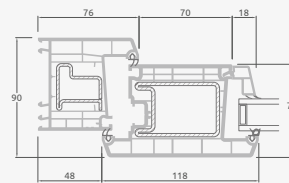

EURO70 sistema

Lauko durys

Kombinuotos, į lauką varstomos

Dviejų kamerų/trijų stiklų paketas

Vienos kameros/dviejų stiklų paketas