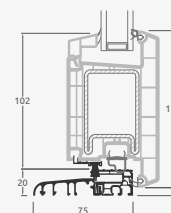

EURO70 sistema

Lauko durys

Dvivėrės 1/1, į lauką varstomos

Dviejų kamerų/trijų stiklų paketas

Vienos kameros/dviejų stiklų paketas

A

B

E

F

A

B

E

F