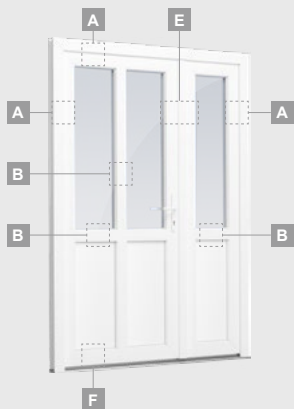

B

Vienvėrės lauko durys
su 1 horizontaliu, 2 vertikaliais
skersiniais, su 2 PVC ir
2 stiklo užpildais

F

EURO70 sistema

Lauko durys

Vienvėrės, į vidų varstomos

Dviejų kamerų/trijų stiklų paketas

Vienos kameros/dviejų stiklų paketas

Vienos kameros/dviejų stiklų paketas

Vienvėrės lauko durys jungtos su vitrina, su stiklo užpildais

Vienvėrės lauko durys jungtos su vitrina, su 2 horizontaliais skersiniais ir stiklo užpildais

Vienvėrės lauko durys jungtos su 2 vitrinomis ir 1 horizontaliu skersiniu. Varčia su 1 stiklo ir 1 PVC užpildais, vitrinos su stiklo užpildais

EURO70 sistema

Dviejų kamerų/trijų stiklų paketas

Vienos kameros/dviejų stiklų paketas

1/3 dvivėrės lauko durys su stiklo užpildais

A

1/3 dvivėrės lauko durys su 4 horizontaliais skersiniais ir su 6 stiklo užpildais

B

E

1/3 dvivėrės lauko durys su 2 horizontaliais ir 2 vertikaliais skersiniais, su 3 stiklo ir 3 PVC užpildais

F

Lauko durys

Dvivėrės 1/3, į vidų varstomos

EURO70 sistema

Dviejų kamerų/trijų stiklų paketas