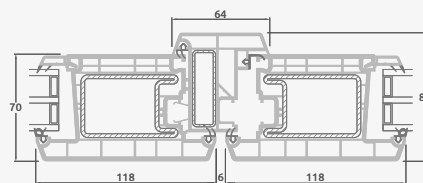

Dvivėrės lauko durys su 4 horizontaliais skersiniais ir 6 stiklo užpildais

Dvivėrės lauko durys su 2 horizontaliais H1050 ir 4 vertikaliais skersiniais, su 4 stiklo ir 4 PVC užpildais

A

B

E

F

Lauko durys

Dvivėrės 1/3, į lauką varstomos

B

E

1/3 dvivėrės lauko durys su 2 horizontaliais ir 2 vertikaliais skersiniais, su 3 stiklo ir 3 PVC užpildais

F

Lauko durys

Dvivėrės 1/3, į vidų varstomos

EURO70 sistema

Dviejų kamerų/trijų stiklų paketas