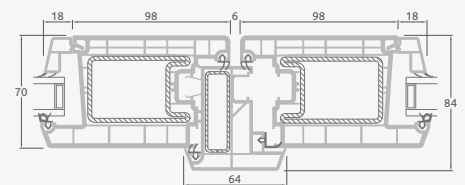

1/3 dvivėrės lauko durys su 2 horizontaliais ir 2 vertikaliais skersiniais, su 3 stiklo ir 3 PVC užpildais