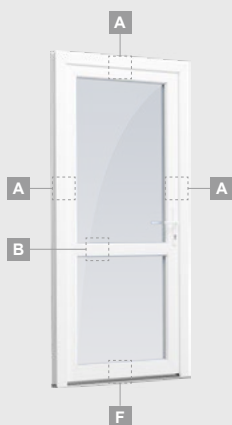

EURO70 sistema

Lauko durys

Vienvėrės, į lauką varstomos

Dviejų kamerų/trijų stiklų paketas

Vienos kameros/dviejų stiklų paketas

Vienvėrės lauko durys
su stiklo užpildu

A

Vienvėrės lauko durys
su 1 horizontaliu skersiniu,
ir 2 stiklo užpildais

B

Vienvėrės lauko durys
su 1 horizontaliu, 2 vertikaliais
skersiniais, su 2 PVC ir
2 stiklo užpildais

F

EURO70 sistema

Lauko durys

Vienvėrės, į vidų varstomos

Dviejų kamerų/trijų stiklų paketas

Vienos kameros/dviejų stiklų paketas

Vienvėrės lauko durys
su stiklo užpildu

A

Vienvėrės lauko durys
su 1 horizontaliu skersiniu,
ir 2 stiklo užpildais

B

Vienvėrės lauko durys
su 1 horizontaliu, 2 vertikaliais
skersiniais, su 2 PVC ir
2 stiklo užpildais

Vienvėrės lauko durys jungtos su 2 vitrinomis ir 1 horizontaliu skersiniu. Varčia su 1 stiklo ir 1 PVC užpildais, vitrinos su stiklo užpildais

Lauko durys

Kombinuotos, į vidų varstomos

EURO70 sistema

Dviejų kamerų/trijų stiklų paketas