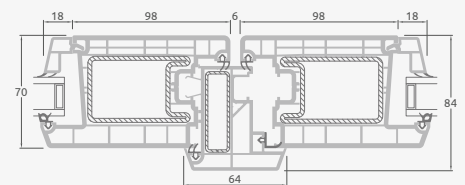

Dvivėrės lauko durys su 4 horizontaliais skersiniais ir 6 stiklo užpildais

Dvivėrės lauko durys su 2 horizontaliais H1050 ir 4 vertikaliais skersiniais, su 4 stiklo ir 4 PVC užpildais

A

B

E

F

Lauko durys

Dvivėrės 1/3, į lauką varstomos