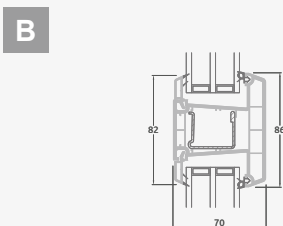

Vienvėrės lauko durys jungtos su 2 vitrinomis ir 1 horizontaliu skersiniu. Varčia su 1 stiklo ir 1 PVC užpildais, vitrinos su stiklo užpildais

Lauko durys

Kombinuotos, į vidų varstomos

EURO70 sistema

Dviejų kamerų/trijų stiklų paketas