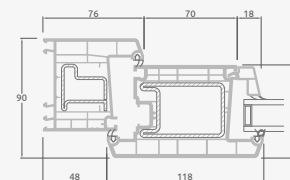

Vienvėrės lauko durys
su 1 horizontaliu skersiniu,
ir 2 stiklo užpildais

B