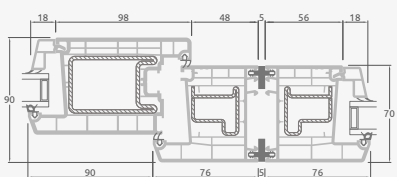

Lauko durys

Kombinuotos, į vidų varstomos

EURO70 sistema

Dviejų kamerų/trijų stiklų paketas

Vienos kameros/dviejų stiklų paketas

A

B

C

D

F

A

B

C

D

F