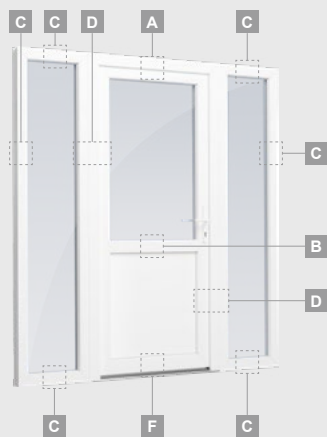

Vienvėrės lauko durys
su stiklo užpildu

A

Vienvėrės lauko durys
su 1 horizontaliu skersiniu,
ir 2 stiklo užpildais

B

Vienvėrės lauko durys
su 1 horizontaliu, 2 vertikaliais
skersiniais, su 2 PVC ir
2 stiklo užpildais

F

EURO70 sistema

Lauko durys

Kombinuotos, į lauką varstomos

Dviejų kamerų/trijų stiklų paketas

Vienos kameros/dviejų stiklų paketas

Vienvėrės lauko durys jungtos su vitrina, su stiklo užpildais

Vienvėrės lauko durys jungtos su vitrina, su 2 horizontaliais skersiniais ir stiklo užpildais

Vienvėrės lauko durys jungtos su 2 vitrinomis ir 1 horizontaliu skersiniu. Varčia su 1 stiklo ir 1 PVC užpildais, vitrinos su stiklo užpildais

Lauko durys

Kombinuotos, į vidų varstomos

EURO70 sistema

Dviejų kamerų/trijų stiklų paketas

Vienos kameros/dviejų stiklų paketas

Vienvėrės lauko durys jungtos su vitrina, su stiklo užpildais

Vienvėrės lauko durys jungtos su vitrina, su 2 horizontaliais skersiniais ir stiklo užpildais

Vienvėrės lauko durys jungtos su 2 vitrinomis ir 1 horizontaliu skersiniu. Varčia su 1 stiklo ir 1 PVC užpildais, vitrinos su stiklo užpildais