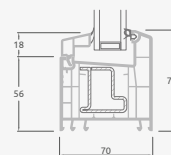

EURO70 sistema

Lauko durys

Kombinuotos, į lauką varstomos

Dviejų kamerų/trijų stiklų paketas

Vienos kameros/dviejų stiklų paketas