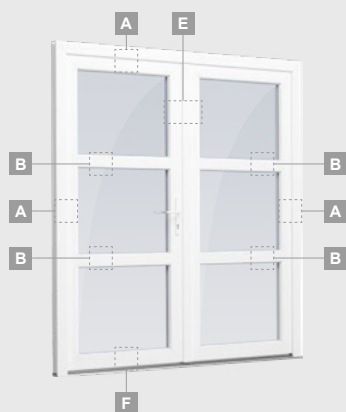

Vienvėrės lauko durys jungtos su 2 vitrinomis ir 1 horizontaliu skersiniu. Varčia su 1 stiklo ir 1 PVC užpildais, vitrinos su stiklo užpildais

Lauko durys

Kombinuotos, į vidų varstomos

EURO70 sistema

Dviejų kamerų/trijų stiklų paketas

Vienos kameros/dviejų stiklų paketas

Vienvėrės lauko durys jungtos su vitrina, su stiklo užpildais

Vienvėrės lauko durys jungtos su vitrina, su 2 horizontaliais skersiniais ir stiklo užpildais

Vienvėrės lauko durys jungtos su 2 vitrinomis ir 1 horizontaliu skersiniu. Varčia su 1 stiklo ir 1 PVC užpildais, vitrinos su stiklo užpildais

D

F

EURO70 sistema

Lauko durys

Dvivėrės 1/1, į lauką varstomos

Dviejų kamerų/trijų stiklų paketas

Vienos kameros/dviejų stiklų paketas

Dvivėrės lauko durys
su stiklo užpildais

Dvivėrės lauko durys
su 4 horizontaliais skersiniais
ir 6 stiklo užpildais

Dvivėrės lauko durys
su 2 horizontaliais H1050 ir
4 vertikaliais skersiniais,
su 4 stiklo ir 4 PVC užpildais

A

B

E

F

A

B