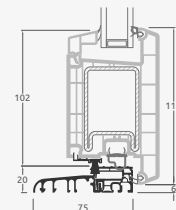

B

E

1/3 dvivėrės lauko durys su 2 horizontaliais ir 2 vertikaliais skersiniais, su 3 stiklo ir 3 PVC užpildais

F

Lauko durys

Dvivėrės 1/3, į vidų varstomos

EURO70 sistema

Dviejų kamerų/trijų stiklų paketas