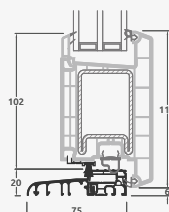

B

Vienvėrės lauko durys
su 1 horizontaliu, 2 vertikaliais
skersiniais, su 2 PVC ir
2 stiklo užpildais

F

EURO70 sistema

Lauko durys

Vienvėrės, į vidų varstomos

Dviejų kamerų/trijų stiklų paketas

Vienos kameros/dviejų stiklų paketas