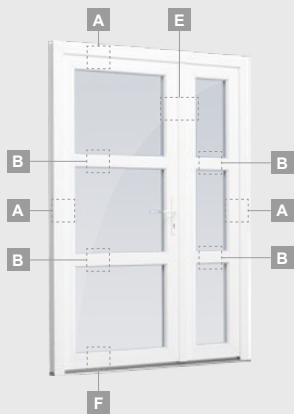

Vienvėrės lauko durys jungtos su 2 vitrinomis ir 1 horizontaliu skersiniu. Varčia su 1 stiklo ir 1 PVC užpildais, vitrinos su stiklo užpildais

Lauko durys

Kombinuotos, į vidų varstomos

EURO70 sistema

Dviejų kamerų/trijų stiklų paketas

Vienos kameros/dviejų stiklų paketas

Vienvėrės lauko durys jungtos su vitrina, su stiklo užpildais

Vienvėrės lauko durys jungtos su vitrina, su 2 horizontaliais skersiniais ir stiklo užpildais

Vienvėrės lauko durys jungtos su 2 vitrinomis ir 1 horizontaliu skersiniu. Varčia su 1 stiklo ir 1 PVC užpildais, vitrinos su stiklo užpildais

EURO70 sistema

Dviejų kamerų/trijų stiklų paketas

Vienos kameros/dviejų stiklų paketas

1/3 dvivėrės lauko durys su stiklo užpildais

A

1/3 dvivėrės lauko durys su 4 horizontaliais skersiniais ir su 6 stiklo užpildais

B

E

1/3 dvivėrės lauko durys su 2 horizontaliais ir 2 vertikaliais skersiniais, su 3 stiklo ir 3 PVC užpildais

F

Lauko durys

Dvivėrės 1/3, į vidų varstomos

EURO70 sistema

Dviejų kamerų/trijų stiklų paketas