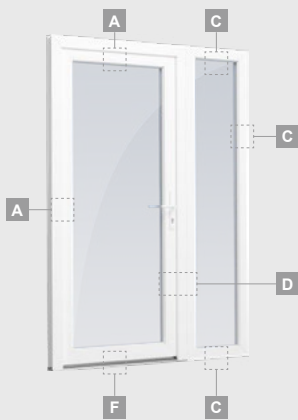

B

Vienvėrės lauko durys
su 1 horizontaliu, 2 vertikaliais
skersiniais, su 2 PVC ir
2 stiklo užpildais

F

EURO70 sistema

Lauko durys

Vienvėrės, į vidų varstomos

Dviejų kamerų/trijų stiklų paketas

Vienos kameros/dviejų stiklų paketas

Vienvėrės lauko durys
su stiklo užpildu

A

Vienvėrės lauko durys
su 1 horizontaliu skersiniu,
ir 2 stiklo užpildais

B

Vienvėrės lauko durys
su 1 horizontaliu, 2 vertikaliais
skersiniais, su 2 PVC ir
2 stiklo užpildais

Vienvėrės lauko durys jungtos su 2 vitrinomis ir 1 horizontaliu skersiniu. Varčia su 1 stiklo ir 1 PVC užpildais, vitrinos su stiklo užpildais

Lauko durys

Kombinuotos, į vidų varstomos

EURO70 sistema

Dviejų kamerų/trijų stiklų paketas

Vienos kameros/dviejų stiklų paketas

Vienvėrės lauko durys jungtos su vitrina, su stiklo užpildais

Vienvėrės lauko durys jungtos su vitrina, su 2 horizontaliais skersiniais ir stiklo užpildais

Vienvėrės lauko durys jungtos su 2 vitrinomis ir 1 horizontaliu skersiniu. Varčia su 1 stiklo ir 1 PVC užpildais, vitrinos su stiklo užpildais