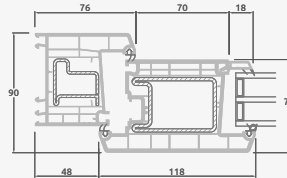

1/3 dvivėrės lauko durys su 4 horizontaliais skersiniais ir su 6 stiklo užpildais

B