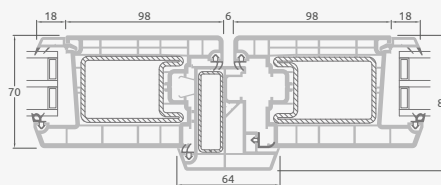

Dvivėrės lauko durys su 4 horizontaliais skersiniais ir 6 stiklo užpildais

Dvivėrės lauko durys su 2 horizontaliais H1050 ir 4 vertikaliais skersiniais, su 4 stiklo ir 4 PVC užpildais

A

B

E

F

Lauko durys

Dvivėrės 1/3, į lauką varstomos