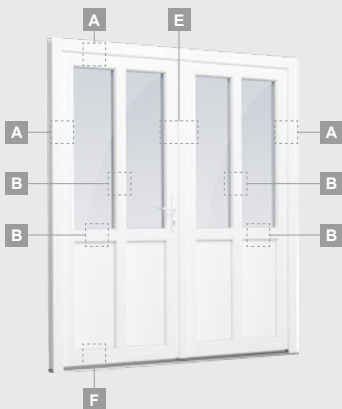

Dvivėrės lauko durys su 2 horizontaliais H1050 ir 4 vertikaliais skersiniais, su 4 stiklo ir 4 PVC užpildais

A