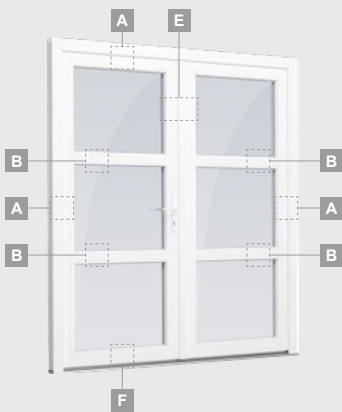

B

Vienvėrės lauko durys
su 1 horizontaliu, 2 vertikaliais
skersiniais, su 2 PVC ir
2 stiklo užpildais

F

EURO70 sistema

Lauko durys

Vienvėrės, į vidų varstomos

Dviejų kamerų/trijų stiklų paketas

Vienos kameros/dviejų stiklų paketas

Vienos kameros/dviejų stiklų paketas

Vienvėrės lauko durys jungtos su vitrina, su stiklo užpildais

Vienvėrės lauko durys jungtos su vitrina, su 2 horizontaliais skersiniais ir stiklo užpildais

Vienvėrės lauko durys jungtos su 2 vitrinomis ir 1 horizontaliu skersiniu. Varčia su 1 stiklo ir 1 PVC užpildais, vitrinos su stiklo užpildais

E

F

Lauko durys

Dvivėrės 1/1, į vidų varstomos

EURO70 sistema

Dviejų kamerų/trijų stiklų paketas

Vienos kameros/dviejų stiklų paketas

Dvivėrės lauko durys su stiklo užpildais

Dvivėrės lauko durys su 4 horizontaliais skersiniais ir 6 stiklo užpildais

Dvivėrės lauko durys su 2 horizontaliais H1050 ir 4 vertikaliais skersiniais, su 4 stiklo ir 4 PVC užpildais

A

B

E

F

Lauko durys

Dvivėrės 1/3, į lauką varstomos