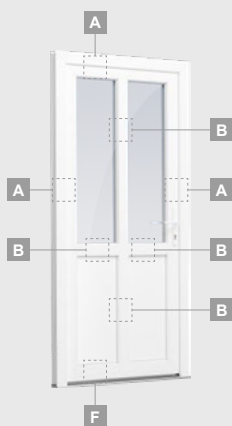

EURO70 sistema

Lauko durys

Vienvėrės, į lauką varstomos

Dviejų kamerų/trijų stiklų paketas

Vienos kameros/dviejų stiklų paketas

Vienvėrės lauko durys
su stiklo užpildu

A

Vienvėrės lauko durys
su 1 horizontaliu skersiniu,
ir 2 stiklo užpildais

B

Vienvėrės lauko durys
su 1 horizontaliu, 2 vertikaliais
skersiniais, su 2 PVC ir
2 stiklo užpildais

F

EURO70 sistema

Lauko durys

Vienvėrės, į vidų varstomos

Dviejų kamerų/trijų stiklų paketas

Vienos kameros/dviejų stiklų paketas

Vienvėrės lauko durys
su stiklo užpildu

A

Vienvėrės lauko durys
su 1 horizontaliu skersiniu,
ir 2 stiklo užpildais

B

Vienvėrės lauko durys
su 1 horizontaliu, 2 vertikaliais
skersiniais, su 2 PVC ir
2 stiklo užpildais

Vienvėrės lauko durys jungtos su 2 vitrinomis ir 1 horizontaliu skersiniu. Varčia su 1 stiklo ir 1 PVC užpildais, vitrinos su stiklo užpildais

Lauko durys

Kombinuotos, į vidų varstomos

EURO70 sistema

Dviejų kamerų/trijų stiklų paketas