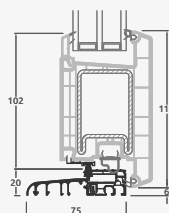

Dvivėrės lauko durys
su 4 horizontaliais skersiniais
ir 6 stiklo užpildais

Dvivėrės lauko durys
su 2 horizontaliais H1050 ir
4 vertikaliais skersiniais,
su 4 stiklo ir 4 PVC užpildais

A

B

E

F

A

B