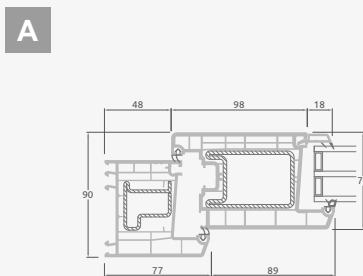

B

E

1/3 dvivėrės lauko durys su 2 horizontaliais ir 2 vertikaliais skersiniais, su 3 stiklo ir 3 PVC užpildais

F

Lauko durys

Dvivėrės 1/3, į vidų varstomos

EURO70 sistema

Dviejų kamerų/trijų stiklų paketas

Vienos kameros/dviejų stiklų paketas

1/3 dvivėrės lauko durys su stiklo užpildais

1/3 dvivėrės lauko durys su 4 horizontaliais skersiniais ir su 6 stiklo užpildais

1/3 dvivėrės lauko durys su 2 horizontaliais ir 2 vertikaliais skersiniais, su 3 stiklo ir 3 PVC užpildais