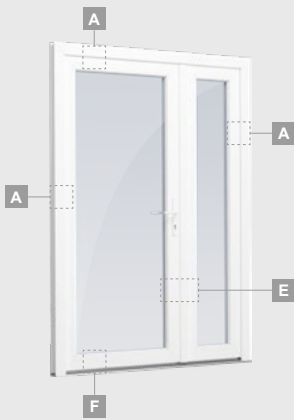

Lauko durys

Dvivėrės 1/3, į lauką varstomos

EURO70 sistema

Dviejų kamerų/trijų stiklų paketas

Vienos kameros/dviejų stiklų paketas

1/3 dvivėrės lauko durys su stiklo užpildais

A