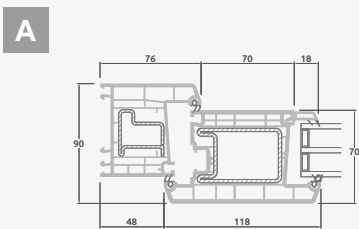

EURO70 sistema

Lauko durys

Kombinuotos, į lauką varstomos

Dviejų kamerų/trijų stiklų paketas

Vienos kameros/dviejų stiklų paketas