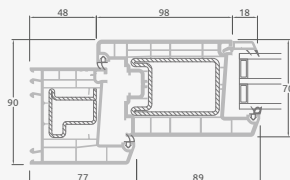

Vienvėrės lauko durys
su 1 horizontaliu skersiniu,
ir 2 stiklo užpildais

B