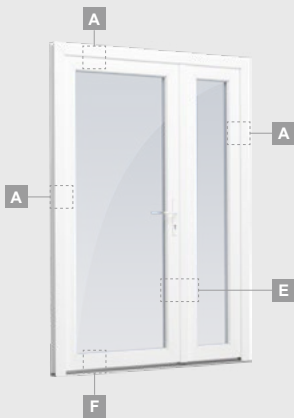

EURO70 sistema

Lauko durys

Vienvėrės, į lauką varstomos

Dviejų kamerų/trijų stiklų paketas

Vienos kameros/dviejų stiklų paketas

Vienvėrės lauko durys
su stiklo užpildu

A

Vienvėrės lauko durys
su 1 horizontaliu skersiniu,
ir 2 stiklo užpildais

B

Vienvėrės lauko durys
su 1 horizontaliu, 2 vertikaliais
skersiniais, su 2 PVC ir
2 stiklo užpildais

F

EURO70 sistema

Lauko durys

Vienvėrės, į vidų varstomos

Dviejų kamerų/trijų stiklų paketas

Vienos kameros/dviejų stiklų paketas

B

E

1/3 dvivėrės lauko durys su 2 horizontaliais ir 2 vertikaliais skersiniais, su 3 stiklo ir 3 PVC užpildais

F

Lauko durys

Dvivėrės 1/3, į vidų varstomos

EURO70 sistema

Dviejų kamerų/trijų stiklų paketas

Vienos kameros/dviejų stiklų paketas

1/3 dvivėrės lauko durys su stiklo užpildais

1/3 dvivėrės lauko durys su 4 horizontaliais skersiniais ir su 6 stiklo užpildais

1/3 dvivėrės lauko durys su 2 horizontaliais ir 2 vertikaliais skersiniais, su 3 stiklo ir 3 PVC užpildais