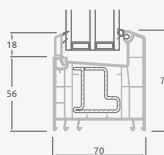

Lauko durys

Kombinuotos, į vidų varstomos

EURO70 sistema

Dviejų kamerų/trijų stiklų paketas

Vienos kameros/dviejų stiklų paketas

A

B

C

D

F

A

B

C

D

F