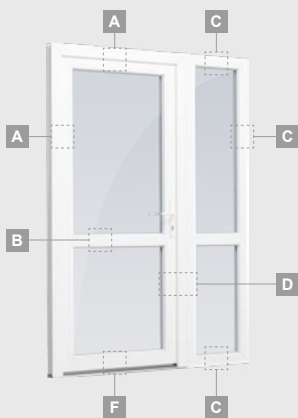

B

Vienvėrės lauko durys
su 1 horizontaliu, 2 vertikaliais
skersiniais, su 2 PVC ir
2 stiklo užpildais

F

EURO70 sistema

Lauko durys

Vienvėrės, į vidų varstomos

Dviejų kamerų/trijų stiklų paketas

Vienos kameros/dviejų stiklų paketas

F

EURO70 sistema

Lauko durys

Kombinuotos, į lauką varstomos

Dviejų kamerų/trijų stiklų paketas

Vienos kameros/dviejų stiklų paketas

Vienvėrės lauko durys jungtos su vitrina, su stiklo užpildais

Vienvėrės lauko durys jungtos su vitrina, su 2 horizontaliais skersiniais ir stiklo užpildais

Vienvėrės lauko durys jungtos su 2 vitrinomis ir 1 horizontaliu skersiniu. Varčia su 1 stiklo ir 1 PVC užpildais, vitrinos su stiklo užpildais

Lauko durys

Kombinuotos, į vidų varstomos

EURO70 sistema

Dviejų kamerų/trijų stiklų paketas

Vienos kameros/dviejų stiklų paketas

Vienvėrės lauko durys jungtos su vitrina, su stiklo užpildais

Vienvėrės lauko durys jungtos su vitrina, su 2 horizontaliais skersiniais ir stiklo užpildais

Vienvėrės lauko durys jungtos su 2 vitrinomis ir 1 horizontaliu skersiniu. Varčia su 1 stiklo ir 1 PVC užpildais, vitrinos su stiklo užpildais