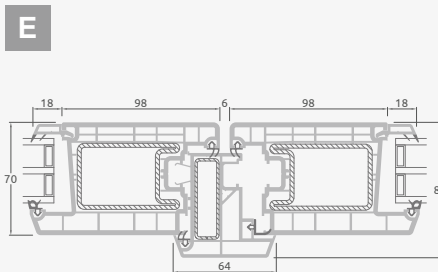

B

E

1/3 dvivėrės lauko durys su 2 horizontaliais ir 2 vertikaliais skersiniais, su 3 stiklo ir 3 PVC užpildais

F

Lauko durys

Dvivėrės 1/3, į vidų varstomos

EURO70 sistema

Dviejų kamerų/trijų stiklų paketas

Vienos kameros/dviejų stiklų paketas

1/3 dvivėrės lauko durys su stiklo užpildais

1/3 dvivėrės lauko durys su 4 horizontaliais skersiniais ir su 6 stiklo užpildais

1/3 dvivėrės lauko durys su 2 horizontaliais ir 2 vertikaliais skersiniais, su 3 stiklo ir 3 PVC užpildais