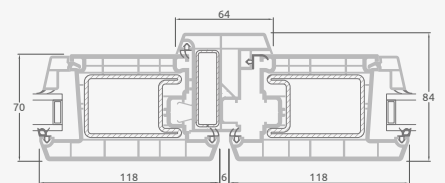

B

E

1/3 dvivėrės lauko durys su 2 horizontaliais ir 2 vertikaliais skersiniais, su 3 stiklo ir 3 PVC užpildais

F

Lauko durys

Dvivėrės 1/3, į vidų varstomos

EURO70 sistema

Dviejų kamerų/trijų stiklų paketas