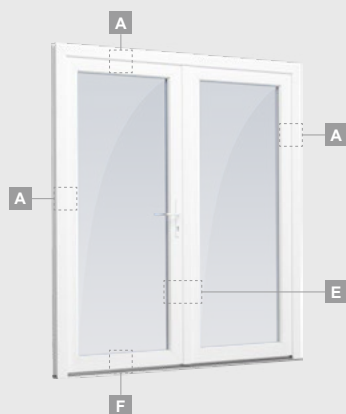

B

Vienvėrės lauko durys
su 1 horizontaliu, 2 vertikaliais
skersiniais, su 2 PVC ir
2 stiklo užpildais

F

EURO70 sistema

Lauko durys

Vienvėrės, į vidų varstomos

Dviejų kamerų/trijų stiklų paketas

Vienos kameros/dviejų stiklų paketas

Vienvėrės lauko durys jungtos su 2 vitrinomis ir 1 horizontaliu skersiniu. Varčia su 1 stiklo ir 1 PVC užpildais, vitrinos su stiklo užpildais

Lauko durys

Kombinuotos, į vidų varstomos

EURO70 sistema

Dviejų kamerų/trijų stiklų paketas

Vienos kameros/dviejų stiklų paketas

Vienvėrės lauko durys jungtos su vitrina, su stiklo užpildais

Vienvėrės lauko durys jungtos su vitrina, su 2 horizontaliais skersiniais ir stiklo užpildais

Vienvėrės lauko durys jungtos su 2 vitrinomis ir 1 horizontaliu skersiniu. Varčia su 1 stiklo ir 1 PVC užpildais, vitrinos su stiklo užpildais

D

F

EURO70 sistema

Lauko durys

Dvivėrės 1/1, į lauką varstomos

Dviejų kamerų/trijų stiklų paketas

Vienos kameros/dviejų stiklų paketas

Dvivėrės lauko durys
su stiklo užpildais