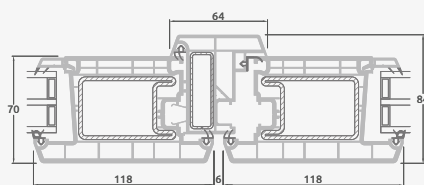

Dvivėrės lauko durys
su 4 horizontaliais skersiniais
ir 6 stiklo užpildais

Dvivėrės lauko durys
su 2 horizontaliais H1050 ir
4 vertikaliais skersiniais,
su 4 stiklo ir 4 PVC užpildais

A

B

E

F

A

B