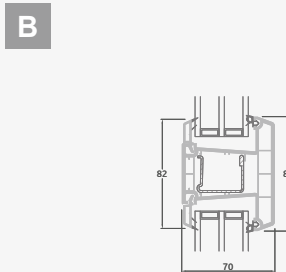

1/3 dvivėrės lauko durys su 2 horizontaliais ir 2 vertikaliais skersiniais, su 3 stiklo ir 3 PVC užpildais