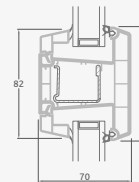

Lauko durys

Dvivėrės 1/1, į vidų varstomos

TATRO sistema

Dvejų kamerų/trijų stiklų paketas

Vienos kameros/dvejų stiklų paketas

A

B

E

F