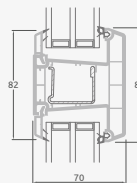

Lauko durys

Kombinuotos, į vidų varstomos

TATRO sistema

Dvejų kamerų/trijų stiklų paketas

Vienos kameros/dvejų stiklų paketas

A

B

C

D

F

A

B

C

D

F

A

B

C

D

F