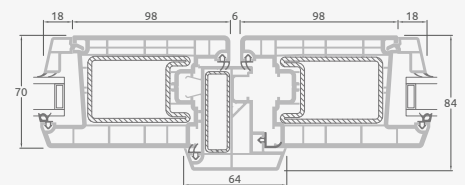

1/3 dvivėrės lauko durys su 2 horizontaliais ir 2 vertikaliais skersiniais, su 3 stiklo ir 3 PVC užpildais

**A**

**B**

**E**

**F**