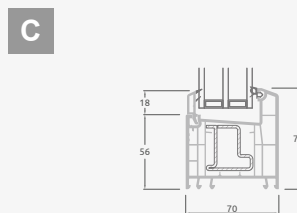

Vienvėrės lauko durys jungtos su 2 vitrinomis ir 1 horizontaliu skersiniu. Varčia su 1 stiklo ir 1 PVC užpildais, vitrinos su stiklo užpildais