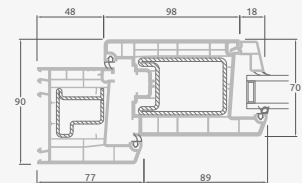

# Lauko durys

Dvivėrės 1/1, į vidų varstomos

TATRO sistema

Dvejų kamerų/trijų stiklų paketas

Vienos kameros/dvejų stiklų paketas

Dvivėrės lauko durys su stiklo užpildais

**A**

Dvivėrės lauko durys su 4 horizontaliais skersiniais ir 6 stiklo užpildais