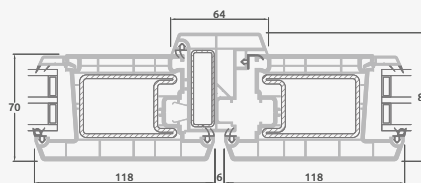

Lauko durys

Dvivėrės 1/1, į lauką varstomos

TATRO sistema

Dvejų kamerų/trijų stiklų paketas

Vienos kameros/dvejų stiklų paketas

A

B

E

F