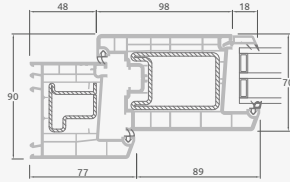

Vienvėrės lauko durys jungtos su 2 vitrinomis ir 1 horizontaliu skersiniu. Varčia su 1 stiklo ir 1 PVC užpildais, vitrinos su stiklo užpildais

**A**

**B**

**C**

**D**

**F**

**A**

**B**