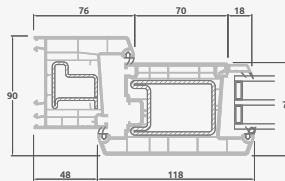

Lauko durys

Dvivėrės 1/1, į lauką varstomos

TATRO sistema

Dvejų kamerų/trijų stiklų paketas

Vienos kameros/dvejų stiklų paketas

A

B

E

F