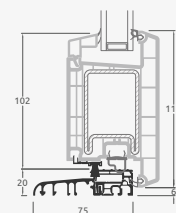

1/3 dvivėrės lauko durys su 2 horizontaliais ir 2 vertikaliais skersiniais, su 3 stiklo ir 3 PVC užpildais

**A**

**B**

**E**

**F**