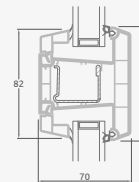

Lauko durys

Dvivėrės 1/1, į lauką varstomos

TATRO sistema

Dvejų kamerų/trijų stiklų paketas

Vienos kameros/dvejų stiklų paketas

A

B

E

F