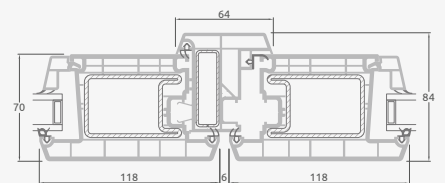

Lauko durys

Dvivėrės 1/1, į lauką varstomos

TATRO sistema

Dvejų kamerų/trijų stiklų paketas

Vienos kameros/dvejų stiklų paketas

A

B

E

F