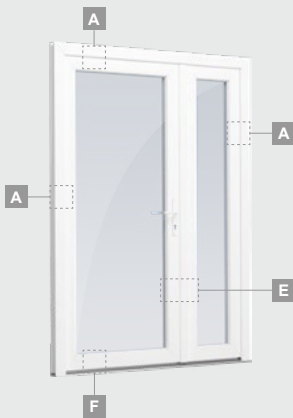

Lauko durys

Dvivėrės 1/3, į vidų varstomos

TATRO sistema

Dvejų kamerų/trijų stiklų paketas

Vienos kameros/dvejų stiklų paketas

1/3 dvivėrės lauko durys su stiklo užpildais