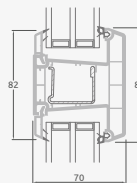

Vienvėrės lauko durys jungtos su 2 vitrinomis ir 1 horizontaliu skersiniu. Varčia su 1 stiklo ir 1 PVC užpildais, vitrinos su stiklo užpildais

**A**

**B**

**C**

**D**

**F**

**A**

**B**