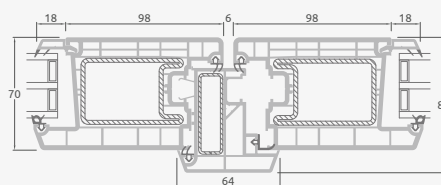

B

E

Dvivėrės lauko durys su 2 horizontaliais ir 4 vertikaliais skersiniais, su 4 stiklo ir 4 PVC užpildais

F