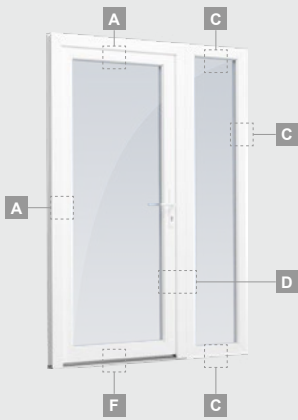

## Vienvėrės, į lauką varstomos

Dvejų kamerų/trijų stiklų paketas

Vienos kameros/dvejų stiklų paketas

Vienvėrės lauko durys  
su stiklo užpildu

**A**

Vienvėrės lauko durys  
su 1 horizontaliu skersiniu  
ir 2 stiklo užpildais

### TATRO sistema

Dvejų kamerų/trijų stiklų paketas

Vienos kameros/dvejų stiklų paketas

Vienvėrės lauko durys jungtos su vitrina, su stiklo užpildais

Vienvėrės lauko durys jungtos su vitrina, su 2 horizontaliais skersiniais ir stiklo užpildais

Vienvėrės lauko durys jungtos su 2 vitrinomis ir 1 horizontaliu skersiniu. Varčia su 1 stiklo ir 1 PVC užpildais, vitrinos su stiklo užpildais

# Lauko durys

Kombinuotos, į vidų varstomos

TATRO sistema

Dvejų kamerų/trijų stiklų paketas

Vienos kameros/dvejų stiklų paketas

Vienvėrės lauko durys jungtos su vitrina, su stiklo užpildais

Vienvėrės lauko durys jungtos su vitrina, su 2 horizontaliais skersiniais ir stiklo užpildais