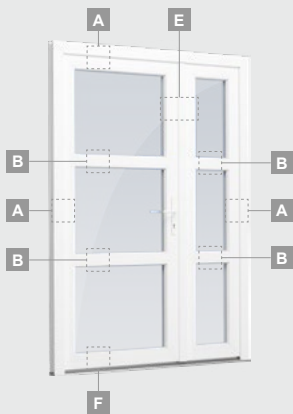

## Vienvėrės, į lauką varstomos

Dvejų kamerų/trijų stiklų paketas

Vienos kameros/dvejų stiklų paketas

Vienvėrės lauko durys  
su stiklo užpildu

**A**

Vienvėrės lauko durys  
su 1 horizontaliu skersiniu  
ir 2 stiklo užpildais

**B**

Vienvėrės lauko durys  
su 1 horizontaliu, 2 vertikaliais  
skersiniais, su 2 PVC  
ir 2 stiklo užpildais

**F**

## Vienvėrės, į vidų varstomos

Dvejų kamerų/trijų stiklų paketas

Vienos kameros/dvejų stiklų paketas

Vienvėrės lauko durys su stiklo užpildu

**A**

Vienvėrės lauko durys su 1 horizontaliu skersiniu ir 2 stiklo užpildais

### TATRO sistema

Dvejų kamerų/trijų stiklų paketas

Vienos kameros/dvejų stiklų paketas

1/3 dvivėrės lauko durys su stiklo užpildais

1/3 dvivėrės lauko durys su 4 horizontaliais skersiniais ir su 6 stiklo užpildais