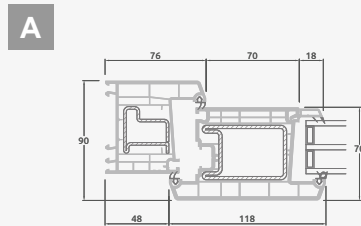

Vienvėrės lauko durys jungtos su 2 vitrinomis ir 1 horizontaliu skersiniu. Varčia su 1 stiklo ir 1 PVC užpildais, vitrinos su stiklo užpildais