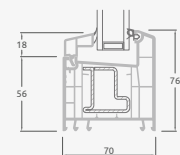

Lauko durys

Kombinuotos, į lauką varstomos

TATRO sistema

Dvejų kamerų/trijų stiklų paketas

Vienos kameros/dvejų stiklų paketas