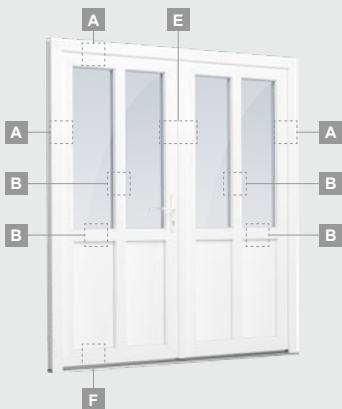

## Vienvėrės, į lauką varstomos

Dvejų kamerų/trijų stiklų paketas

Vienos kameros/dvejų stiklų paketas

Vienvėrės lauko durys  
su stiklo užpildu

**A**

Vienvėrės lauko durys  
su 1 horizontaliu skersiniu  
ir 2 stiklo užpildais

### TATRO sistema

Dvejų kamerų/trijų stiklų paketas

Vienos kameros/dvejų stiklų paketas

Dvivėrės lauko durys su stiklo užpildais

Dvivėrės lauko durys su 4 horizontaliais skersiniais ir 6 stiklo užpildais

Dvivėrės lauko durys su 2 horizontaliais ir 4 vertikaliais skersiniais, su 4 stiklo ir 4 PVC užpildais

**A**

**B**

**E**

**F**

# Lauko durys

Dvivėrės 1/1, į vidų varstomos

TATRO sistema

Dvejų kamerų/trijų stiklų paketas

Vienos kameros/dvejų stiklų paketas

Dvivėrės lauko durys su stiklo užpildais

**A**

Dvivėrės lauko durys su 4 horizontaliais skersiniais ir 6 stiklo užpildais