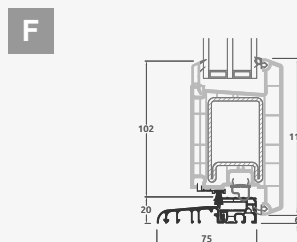

Vienvėrės lauko durys jungtos su 2 vitrinomis ir 1 horizontaliu skersiniu. Varčia su 1 stiklo ir 1 PVC užpildais, vitrinos su stiklo užpildais