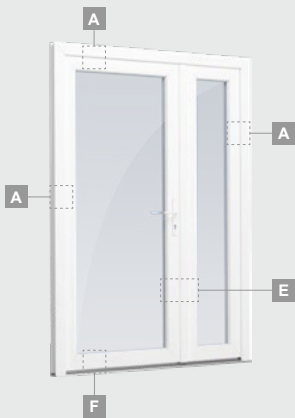

Lauko durys

Dvivėrės 1/3, į lauką varstomos

TATRO sistema

Dvejų kamerų/trijų stiklų paketas

Vienos kameros/dvejų stiklų paketas

1/3 dvivėrės lauko durys su stiklo užpildais