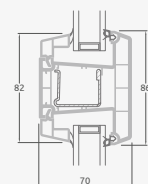

Lauko durys

Kombinuotos, į lauką varstomos

TATRO sistema

Dvejų kamerų/trijų stiklų paketas

Vienos kameros/dvejų stiklų paketas