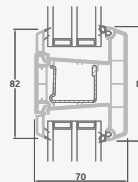

Lauko durys

Dvivėrės 1/1, į lauką varstomos

TATRO sistema

Dvejų kamerų/trijų stiklų paketas

Vienos kameros/dvejų stiklų paketas

A

B

E

F