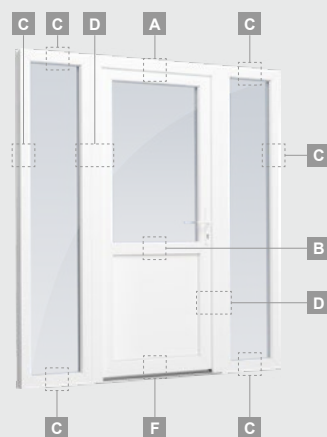

## Vienvėrės, į lauką varstomos

Dvejų kamerų/trijų stiklų paketas

Vienos kameros/dvejų stiklų paketas

Vienvėrės lauko durys  
su stiklo užpildu

**A**

Vienvėrės lauko durys  
su 1 horizontaliu skersiniu  
ir 2 stiklo užpildais

### TATRO sistema

Dvejų kamerų/trijų stiklų paketas

Vienos kameros/dvejų stiklų paketas

Vienvėrės lauko durys jungtos su vitrina, su stiklo užpildais

Vienvėrės lauko durys jungtos su vitrina, su 2 horizontaliais skersiniais ir stiklo užpildais

Vienvėrės lauko durys jungtos su 2 vitrinomis ir 1 horizontaliu skersiniu. Varčia su 1 stiklo ir 1 PVC užpildais, vitrinos su stiklo užpildais

# Lauko durys

Kombinuotos, į vidų varstomos

TATRO sistema

Dvejų kamerų/trijų stiklų paketas

Vienos kameros/dvejų stiklų paketas

Vienvėrės lauko durys jungtos su vitrina, su stiklo užpildais

Vienvėrės lauko durys jungtos su vitrina, su 2 horizontaliais skersiniais ir stiklo užpildais