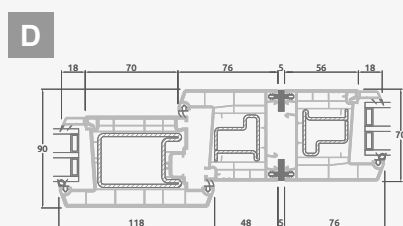

Vienvėrės lauko durys jungtos su 2 vitrinomis ir 1 horizontaliu skersiniu. Varčia su 1 stiklo ir 1 PVC užpildais, vitrinos su stiklo užpildais