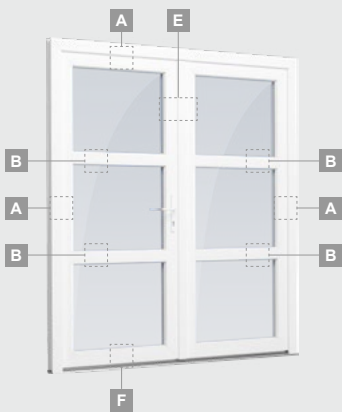

### TATRO sistema

Dvejų kamerų/trijų stiklų paketas

Vienos kameros/dvejų stiklų paketas

Dvivėrės lauko durys su stiklo užpildais

Dvivėrės lauko durys su 4 horizontaliais skersiniais ir 6 stiklo užpildais

Dvivėrės lauko durys su 2 horizontaliais ir 4 vertikaliais skersiniais, su 4 stiklo ir 4 PVC užpildais