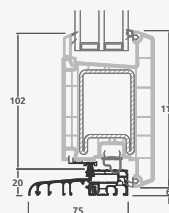

# Lauko durys

Dvivėrės 1/1, į vidų varstomos

TATRO sistema

Dvejų kamerų/trijų stiklų paketas

Vienos kameros/dvejų stiklų paketas

Dvivėrės lauko durys su stiklo užpildais

**A**

Dvivėrės lauko durys su 4 horizontaliais skersiniais ir 6 stiklo užpildais