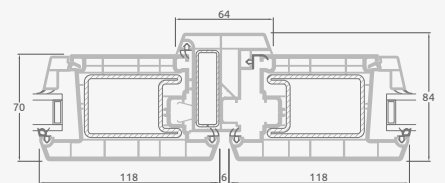

1/3 dvivėrės lauko durys su 2 horizontaliais ir 2 vertikaliais skersiniais, su 3 stiklo ir 3 PVC užpildais

**A**

**B**

**E**

**F**