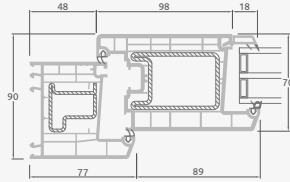

Lauko durys

Kombinuotos, į vidų varstomos

TATRO sistema

Dvejų kamerų/trijų stiklų paketas

Vienos kameros/dvejų stiklų paketas

A

B

C

D

F

A

B

C

D

F

A

B

C

D

F