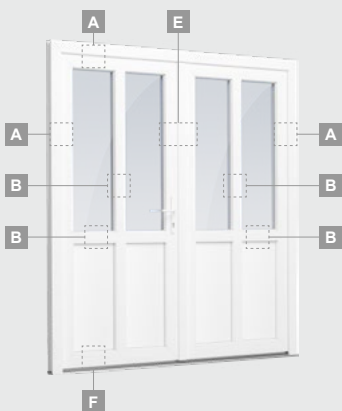

Dvivėrės lauko durys su 2 horizontaliais ir 4 vertikaliais skersiniais, su 4 stiklo ir 4 PVC užpildais

F