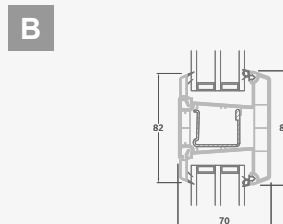

Vienvėrės lauko durys jungtos su 2 vitrinomis ir 1 horizontaliu skersiniu. Varčia su 1 stiklo ir 1 PVC užpildais, vitrinos su stiklo užpildais