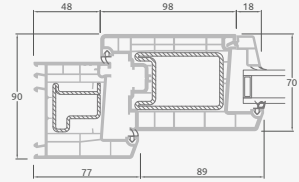

Lauko durys

Kombinuotos, į vidų varstomos

TATRO sistema

Dvejų kamerų/trijų stiklų paketas

Vienos kameros/dvejų stiklų paketas

A

B

C

D

F

A

B

C

D

F

A

B

C

D

F