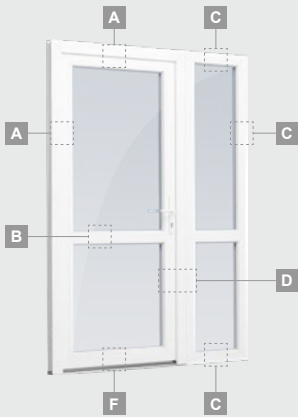

### TATRO sistema

Dvejų kamerų/trijų stiklų paketas

Vienos kameros/dvejų stiklų paketas

Vienvėrės lauko durys jungtos su vitrina, su stiklo užpildais

Vienvėrės lauko durys jungtos su vitrina, su 2 horizontaliais skersiniais ir stiklo užpildais

Vienvėrės lauko durys jungtos su 2 vitrinomis ir 1 horizontaliu skersiniu. Varčia su 1 stiklo ir 1 PVC užpildais, vitrinos su stiklo užpildais

# Lauko durys

Kombinuotos, į vidų varstomos

TATRO sistema

Dvejų kamerų/trijų stiklų paketas

Vienos kameros/dvejų stiklų paketas

Vienvėrės lauko durys jungtos su vitrina, su stiklo užpildais

Vienvėrės lauko durys jungtos su vitrina, su 2 horizontaliais skersiniais ir stiklo užpildais

Vienvėrės lauko durys jungtos su 2 vitrinomis ir 1 horizontaliu skersiniu. Varčia su 1 stiklo ir 1 PVC užpildais, vitrinos su stiklo užpildais

**A**

**B**

**C**

**D**

**F**

**A**

**B**