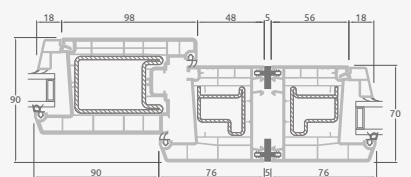

Lauko durys

Kombinuotos, į vidų varstomos

TATRO sistema

Dvejų kamerų/trijų stiklų paketas

Vienos kameros/dvejų stiklų paketas

A

B

C

D

F

A

B

C

D

F

A

B

C

D

F