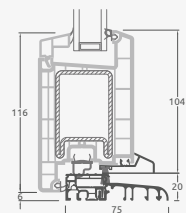

Lauko durys

Kombinuotos, į vidų varstomos

TATRO sistema

Dvejų kamerų/trijų stiklų paketas

Vienos kameros/dvejų stiklų paketas

A

B

C

D

F

A

B

C

D

F

A

B

C

D

F