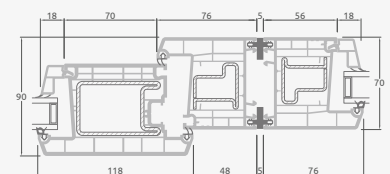

Lauko durys

Kombinuotos, į lauką varstomos

TATRO sistema

Dvejų kamerų/trijų stiklų paketas

Vienos kameros/dvejų stiklų paketas