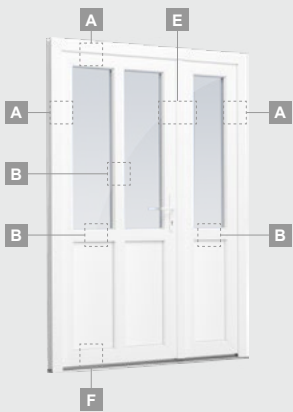

## Vienvėrės, į lauką varstomos

Dvejų kamerų/trijų stiklų paketas

Vienos kameros/dvejų stiklų paketas

Vienvėrės lauko durys  
su stiklo užpildu

**A**

Vienvėrės lauko durys  
su 1 horizontaliu skersiniu  
ir 2 stiklo užpildais

**B**

Vienvėrės lauko durys  
su 1 horizontaliu, 2 vertikaliais  
skersiniais, su 2 PVC  
ir 2 stiklo užpildais

**F**

## Vienvėrės, į vidų varstomos

Dvejų kamerų/trijų stiklų paketas

Vienos kameros/dvejų stiklų paketas

Vienvėrės lauko durys su stiklo užpildu

**A**

Vienvėrės lauko durys su 1 horizontaliu skersiniu ir 2 stiklo užpildais

### TATRO sistema

Dvejų kamerų/trijų stiklų paketas

Vienos kameros/dvejų stiklų paketas

1/3 dvivėrės lauko durys su stiklo užpildais

1/3 dvivėrės lauko durys su 4 horizontaliais skersiniais ir su 6 stiklo užpildais