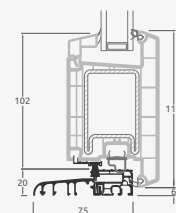

# Lauko durys

Dvivėrės 1/1, į vidų varstomos

TATRO sistema

Dvejų kamerų/trijų stiklų paketas

Vienos kameros/dvejų stiklų paketas

Dvivėrės lauko durys su stiklo užpildais

**A**

Dvivėrės lauko durys su 4 horizontaliais skersiniais ir 6 stiklo užpildais