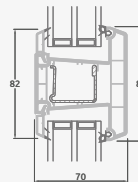

Lauko durys

Dvivėrės 1/1, į vidų varstomos

TATRO sistema

Dvejų kamerų/trijų stiklų paketas

Vienos kameros/dvejų stiklų paketas

A

B

E

F