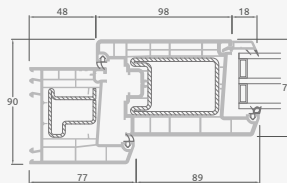

# Lauko durys

Dvivėrės 1/1, į vidų varstomos

TATRO sistema

Dvejų kamerų/trijų stiklų paketas

Vienos kameros/dvejų stiklų paketas

Dvivėrės lauko durys su stiklo užpildais

**A**

Dvivėrės lauko durys su 4 horizontaliais skersiniais ir 6 stiklo užpildais