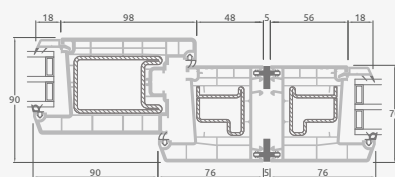

Vienvėrės lauko durys jungtos su 2 vitrinomis ir 1 horizontaliu skersiniu. Varčia su 1 stiklo ir 1 PVC užpildais, vitrinos su stiklo užpildais

**A**

**B**

**C**

**D**

**F**

**A**

**B**