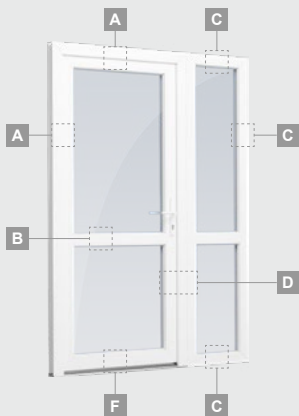

## Vienvėrės, į lauką varstomos

Dvejų kamerų/trijų stiklų paketas

Vienos kameros/dvejų stiklų paketas

Vienvėrės lauko durys  
su stiklo užpildu

**A**

Vienvėrės lauko durys  
su 1 horizontaliu skersiniu  
ir 2 stiklo užpildais

## Vienvėrės, į vidų varstomos

Dvejų kamerų/trijų stiklų paketas

Vienos kameros/dvejų stiklų paketas

Vienvėrės lauko durys su stiklo užpildu

**A**

Vienvėrės lauko durys su 1 horizontaliu skersiniu ir 2 stiklo užpildais

### TATRO sistema

Dvejų kamerų/trijų stiklų paketas

Vienos kameros/dvejų stiklų paketas

Vienvėrės lauko durys jungtos su vitrina, su stiklo užpildais

Vienvėrės lauko durys jungtos su vitrina, su 2 horizontaliais skersiniais ir stiklo užpildais

Vienvėrės lauko durys jungtos su 2 vitrinomis ir 1 horizontaliu skersiniu. Varčia su 1 stiklo ir 1 PVC užpildais, vitrinos su stiklo užpildais