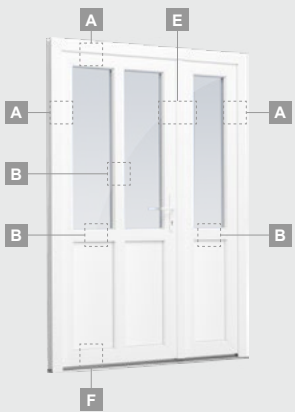

## Vienvėrės, į lauką varstomos

Dvejų kamerų/trijų stiklų paketas

Vienos kameros/dvejų stiklų paketas

Vienvėrės lauko durys  
su stiklo užpildu

**A**

Vienvėrės lauko durys  
su 1 horizontaliu skersiniu  
ir 2 stiklo užpildais

**B**

Vienvėrės lauko durys  
su 1 horizontaliu, 2 vertikaliais  
skersiniais, su 2 PVC  
ir 2 stiklo užpildais

**F**

## Vienvėrės, į vidų varstomos

Dvejų kamerų/trijų stiklų paketas

Vienos kameros/dvejų stiklų paketas

Vienvėrės lauko durys su stiklo užpildu

**A**

Vienvėrės lauko durys su 1 horizontaliu skersiniu ir 2 stiklo užpildais

### TATRO sistema

Dvejų kamerų/trijų stiklų paketas

Vienos kameros/dvejų stiklų paketas

1/3 dvivėrės lauko durys su stiklo užpildais

1/3 dvivėrės lauko durys su 4 horizontaliais skersiniais ir su 6 stiklo užpildais