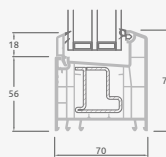

Vienvėrės lauko durys jungtos su 2 vitrinomis ir 1 horizontaliu skersiniu. Varčia su 1 stiklo ir 1 PVC užpildais, vitrinos su stiklo užpildais

**A**

**B**

**C**

**D**

**F**

**A**

**B**