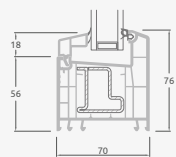

Lauko durys

Kombinuotos, į vidų varstomos

TATRO sistema

Dvejų kamerų/trijų stiklų paketas

Vienos kameros/dvejų stiklų paketas

A

B

C

D

F

A

B

C

D

F

A

B

C

D

F