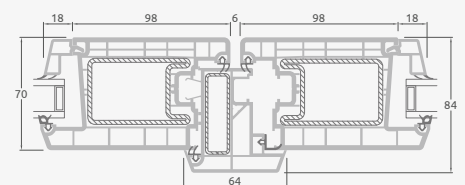

B

E

Dvivėrės lauko durys su 2 horizontaliais ir 4 vertikaliais skersiniais, su 4 stiklo ir 4 PVC užpildais

F