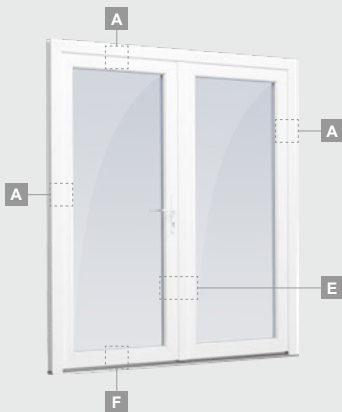

## Vienvėrės, į lauką varstomos

Dvejų kamerų/trijų stiklų paketas

Vienos kameros/dvejų stiklų paketas

Vienvėrės lauko durys  
su stiklo užpildu

**A**

Vienvėrės lauko durys  
su 1 horizontaliu skersiniu  
ir 2 stiklo užpildais

### TATRO sistema

Dvejų kamerų/trijų stiklų paketas

Vienos kameros/dvejų stiklų paketas

Dvivėrės lauko durys su stiklo užpildais

Dvivėrės lauko durys su 4 horizontaliais skersiniais ir 6 stiklo užpildais

Dvivėrės lauko durys su 2 horizontaliais ir 4 vertikaliais skersiniais, su 4 stiklo ir 4 PVC užpildais

**A**

**B**

**E**

**F**

# Lauko durys

Dvivėrės 1/1, į vidų varstomos

TATRO sistema

Dvejų kamerų/trijų stiklų paketas

Vienos kameros/dvejų stiklų paketas

Dvivėrės lauko durys su stiklo užpildais

**A**

Dvivėrės lauko durys su 4 horizontaliais skersiniais ir 6 stiklo užpildais