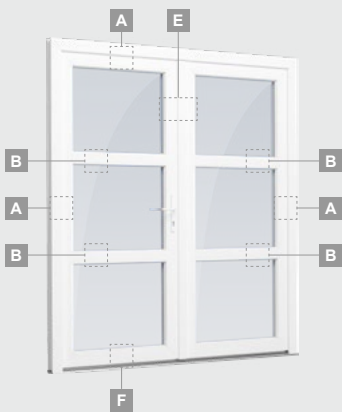

# Lauko durys

Dvivėrės 1/1, į vidų varstomos

TATRO sistema

Dvejų kamerų/trijų stiklų paketas

Vienos kameros/dvejų stiklų paketas

Dvivėrės lauko durys su stiklo užpildais

**A**

Dvivėrės lauko durys su 4 horizontaliais skersiniais ir 6 stiklo užpildais