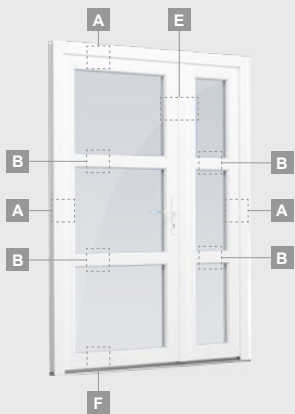

## Vienvėrės, į lauką varstomos

Dvejų kamerų/trijų stiklų paketas

Vienos kameros/dvejų stiklų paketas

Vienvėrės lauko durys  
su stiklo užpildu

**A**

Vienvėrės lauko durys  
su 1 horizontaliu skersiniu  
ir 2 stiklo užpildais

**B**

Vienvėrės lauko durys  
su 1 horizontaliu, 2 vertikaliais  
skersiniais, su 2 PVC  
ir 2 stiklo užpildais

**F**

## Vienvėrės, į vidų varstomos

Dvejų kamerų/trijų stiklų paketas

Vienos kameros/dvejų stiklų paketas

Vienvėrės lauko durys su stiklo užpildu

**A**

Vienvėrės lauko durys su 1 horizontaliu skersiniu ir 2 stiklo užpildais

### TATRO sistema

Dvejų kamerų/trijų stiklų paketas

Vienos kameros/dvejų stiklų paketas

1/3 dvivėrės lauko durys su stiklo užpildais

1/3 dvivėrės lauko durys su 4 horizontaliais skersiniais ir su 6 stiklo užpildais