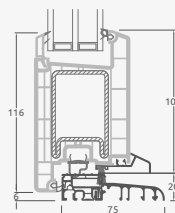

Vienvėrės lauko durys jungtos su 2 vitrinomis ir 1 horizontaliu skersiniu. Varčia su 1 stiklo ir 1 PVC užpildais, vitrinos su stiklo užpildais

**A**

**B**

**C**

**D**

**F**

**A**

**B**