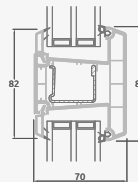

Lauko durys

Dvivėrės 1/3, į lauką varstomos

TATRO sistema

Dvejų kamerų/trijų stiklų paketas

Vienos kameros/dvejų stiklų paketas

A

B

E

F