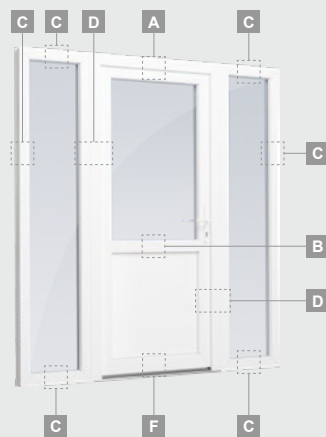

## Vienvėrės, į lauką varstomos

Dvejų kamerų/trijų stiklų paketas

Vienos kameros/dvejų stiklų paketas

Vienvėrės lauko durys  
su stiklo užpildu

**A**

Vienvėrės lauko durys  
su 1 horizontaliu skersiniu  
ir 2 stiklo užpildais

Vienvėrės lauko durys jungtos su 2 vitrinomis ir 1 horizontaliu skersiniu. Varčia su 1 stiklo ir 1 PVC užpildais, vitrinos su stiklo užpildais

# Lauko durys

Kombinuotos, į vidų varstomos

TATRO sistema

Dvejų kamerų/trijų stiklų paketas

Vienos kameros/dvejų stiklų paketas

Vienvėrės lauko durys jungtos su vitrina, su stiklo užpildais

Vienvėrės lauko durys jungtos su vitrina, su 2 horizontaliais skersiniais ir stiklo užpildais

Vienvėrės lauko durys jungtos su 2 vitrinomis ir 1 horizontaliu skersiniu. Varčia su 1 stiklo ir 1 PVC užpildais, vitrinos su stiklo užpildais

**A**

**B**

**C**

**D**

**F**

**A**

**B**