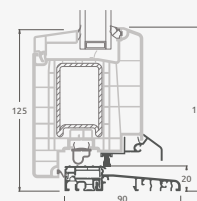

Vienos kameros/dvejų stiklų paketas

Vienvėrės lauko durys
su stiklo užpildu

Vienvėrės lauko durys
su 1 horizontaliu skersiniu
ir 2 stiklo užpildais

Vienvėrės lauko durys
su 1 horizontaliu, 2 vertikaliais
skersiniais, su 2 PVC
ir 2 stiklo užpildais

A

B

F

Lauko durys

Kombinuotos, į lauką varstomos

ELBRO sistema

Dvejų kamerų/trijų stiklų paketas

Vienos kameros/dvejų stiklų paketas