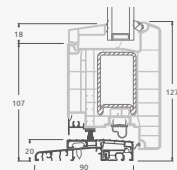

Dvejų kamerų/trijų stiklų paketas

Vienos kameros/dvejų stiklų paketas

1/3 dvivėrės lauko durys su stiklo užpildais

1/3 dvivėrės lauko durys su 4 horizontaliais skersiniais ir su 6 stiklo užpildais

1/3 dvivėrės lauko durys su 2 horizontaliais ir 2 vertikaliais skersiniais, su 3 stiklo ir 3 PVC užpildais

Lauko durys

Dvivėrės 1/3, į vidų varstomos

ELBRO sistema

Dvejų kamerų/trijų stiklų paketas

Vienos kameros/dvejų stiklų paketas

1/3 dvivėrės lauko durys su stiklo užpildais

1/3 dvivėrės lauko durys su 4 horizontaliais skersiniais ir su 6 stiklo užpildais