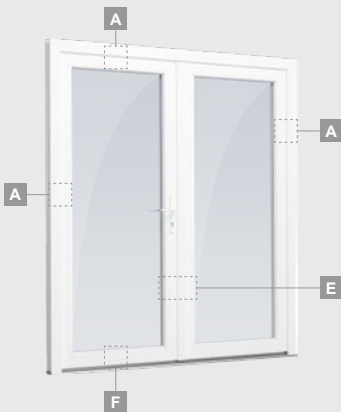

ELBRO sistema

Lauko durys

Vienvėrės, į lauką varstomos

Dvejų kamerų/trijų stiklų paketas

Vienos kameros/dvejų stiklų paketas

Vienvėrės lauko durys
su stiklo užpildu

Vienvėrės lauko durys
su 1 horizontaliu skersiniu
ir 2 stiklo užpildais

D

F

Lauko durys

Kombinuotos, į vidų varstomos

ELBRO sistema

Dvejų kamerų/trijų stiklų paketas

Vienos kameros/dvejų stiklų paketas

Vienvėrės lauko durys jungtos su vitrina, su stiklo užpildais

Vienvėrės lauko durys jungtos su vitrina, su 2 horizontaliais skersiniais ir stiklo užpildais

Vienvėrės lauko durys jungtos su 2 vitrinomis ir 1 horizontaliu skersiniu. Varčia su 1 stiklo ir 1 PVC užpildais, vitrinos su stiklo užpildais

Lauko durys

Dvivėrės 1/1, į lauką varstomos

ELBRO sistema

Dvejų kamerų/trijų stiklų paketas

Vienos kameros/dvejų stiklų paketas

Dvivėrės lauko durys su stiklo užpildais

Dvivėrės lauko durys su 4 horizontaliais skersiniais ir 6 stiklo užpildais