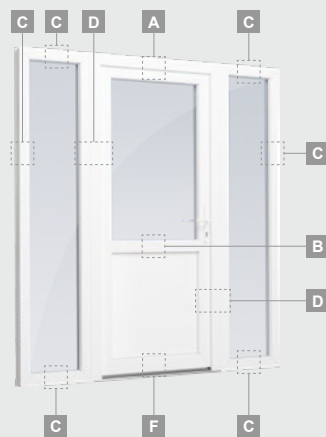

ELBRO sistema

Lauko durys

Vienvėrės, į lauką varstomos

Dvejų kamerų/trijų stiklų paketas

Vienos kameros/dvejų stiklų paketas

Vienvėrės lauko durys
su stiklo užpildu

Vienvėrės lauko durys
su 1 horizontaliu skersiniu
ir 2 stiklo užpildais

Vienvėrės lauko durys
su 1 horizontaliu, 2 vertikaliais
skersiniais, su 2 PVC
ir 2 stiklo užpildais

A

B

F

ELBRO sistema

Lauko durys

Vienvėrės, į vidų varstomos

Dvejų kamerų/trijų stiklų paketas

D

F

Lauko durys

Kombinuotos, į vidų varstomos

ELBRO sistema

Dvejų kamerų/trijų stiklų paketas

Vienos kameros/dvejų stiklų paketas

Vienvėrės lauko durys jungtos su vitrina, su stiklo užpildais

Vienvėrės lauko durys jungtos su vitrina, su 2 horizontaliais skersiniais ir stiklo užpildais

Vienvėrės lauko durys jungtos su 2 vitrinomis ir 1 horizontaliu skersiniu. Varčia su 1 stiklo ir 1 PVC užpildais, vitrinos su stiklo užpildais