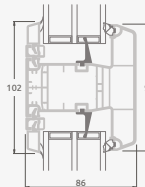

Lauko durys

Dvivėrės 1/3, į vidų varstomos

ELBRO sistema

Dvejų kamerų/trijų stiklų paketas

Vienos kameros/dvejų stiklų paketas

A

B

E

F