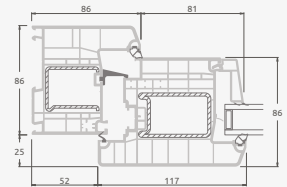

Dvivėrės lauko durys su 2 horizontaliais ir 4 vertikaliais skersiniais, su 4 stiklo ir 4 PVC užpildais

A

B

E

F

Lauko durys

Dvivėrės 1/3, į lauką varstomos

ELBRO sistema

Dvejų kamerų/trijų stiklų paketas

Vienos kameros/dvejų stiklų paketas

1/3 dvivėrės lauko durys su stiklo užpildais

1/3 dvivėrės lauko durys su 4 horizontaliais skersiniais ir su 6 stiklo užpildais

1/3 dvivėrės lauko durys su 2 horizontaliais ir 2 vertikaliais skersiniais, su 3 stiklo ir 3 PVC užpildais

Lauko durys

Dvivėrės 1/3, į vidų varstomos

ELBRO sistema

Dvejų kamerų/trijų stiklų paketas

Vienos kameros/dvejų stiklų paketas

1/3 dvivėrės lauko durys su stiklo užpildais

1/3 dvivėrės lauko durys su 4 horizontaliais skersiniais ir su 6 stiklo užpildais