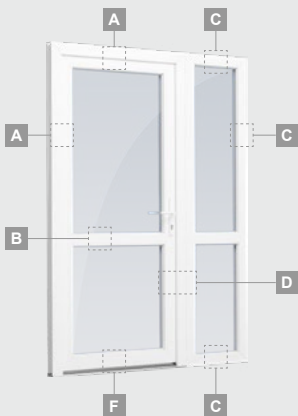

Vienvėrės lauko durys
su 1 horizontaliu, 2 vertikaliais
skersiniais, su 2 PVC
ir 2 stiklo užpildais

A

B

F

ELBRO sistema

Lauko durys

Vienvėrės, į vidų varstomos

Dvejų kamerų/trijų stiklų paketas

Vienos kameros/dvejų stiklų paketas

Vienvėrės lauko durys
su stiklo užpildu

Vienvėrės lauko durys
su 1 horizontaliu skersiniu
ir 2 stiklo užpildais

Vienvėrės lauko durys
su 1 horizontaliu, 2 vertikaliais
skersiniais, su 2 PVC
ir 2 stiklo užpildais

A

B

F

Lauko durys

Kombinuotos, į lauką varstomos

ELBRO sistema

Dvejų kamerų/trijų stiklų paketas

Vienos kameros/dvejų stiklų paketas

Vienvėrės lauko durys jungtos su vitrina, su stiklo užpildais

Vienvėrės lauko durys jungtos su vitrina, su 2 horizontaliais skersiniais ir stiklo užpildais

Vienvėrės lauko durys jungtos su 2 vitrinomis ir 1 horizontaliu skersiniu. Varčia su 1 stiklo ir 1 PVC užpildais, vitrinos su stiklo užpildais