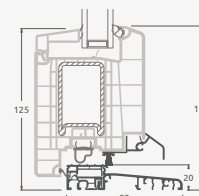

Dvivėrės lauko durys su 2 horizontaliais ir 4 vertikaliais skersiniais, su 4 stiklo ir 4 PVC užpildais

A

B

E

F

Lauko durys

Dvivėrės 1/3, į lauką varstomos

ELBRO sistema