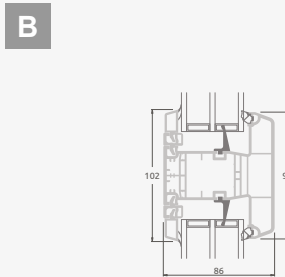

Dvejų kamerų/trijų stiklų paketas

Vienos kameros/dvejų stiklų paketas

1/3 dvivėrės lauko durys su stiklo užpildais

1/3 dvivėrės lauko durys su 4 horizontaliais skersiniais ir su 6 stiklo užpildais

1/3 dvivėrės lauko durys su 2 horizontaliais ir 2 vertikaliais skersiniais, su 3 stiklo ir 3 PVC užpildais

Lauko durys

Dvivėrės 1/3, į vidų varstomos

ELBRO sistema

Dvejų kamerų/trijų stiklų paketas

Vienos kameros/dvejų stiklų paketas

1/3 dvivėrės lauko durys su stiklo užpildais

1/3 dvivėrės lauko durys su 4 horizontaliais skersiniais ir su 6 stiklo užpildais