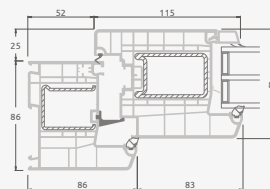

Lauko durys

Dvivėrės 1/3, į vidų varstomos

ELBRO sistema

Dvejų kamerų/trijų stiklų paketas

Vienos kameros/dvejų stiklų paketas

A

B

E

F