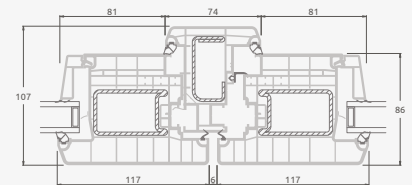

Dvivėrės lauko durys su 2 horizontaliais ir 4 vertikaliais skersiniais, su 4 stiklo ir 4 PVC užpildais

A

B

E

F

Lauko durys

Dvivėrės 1/3, į lauką varstomos

ELBRO sistema

Dvejų kamerų/trijų stiklų paketas

Vienos kameros/dvejų stiklų paketas

1/3 dvivėrės lauko durys su stiklo užpildais

1/3 dvivėrės lauko durys su 4 horizontaliais skersiniais ir su 6 stiklo užpildais

1/3 dvivėrės lauko durys su 2 horizontaliais ir 2 vertikaliais skersiniais, su 3 stiklo ir 3 PVC užpildais

Lauko durys

Dvivėrės 1/3, į vidų varstomos

ELBRO sistema

Dvejų kamerų/trijų stiklų paketas

Vienos kameros/dvejų stiklų paketas

1/3 dvivėrės lauko durys su stiklo užpildais

1/3 dvivėrės lauko durys su 4 horizontaliais skersiniais ir su 6 stiklo užpildais