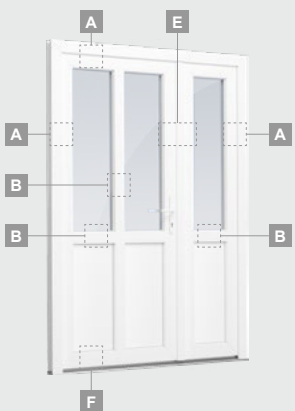

ELBRO sistema

Lauko durys

Vienvėrės, į lauką varstomos

Dvejų kamerų/trijų stiklų paketas

Vienos kameros/dvejų stiklų paketas

Vienvėrės lauko durys
su stiklo užpildu

Vienvėrės lauko durys
su 1 horizontaliu skersiniu
ir 2 stiklo užpildais

Vienvėrės lauko durys
su 1 horizontaliu, 2 vertikaliais
skersiniais, su 2 PVC
ir 2 stiklo užpildais

A

B

F

ELBRO sistema

Lauko durys

Vienvėrės, į vidų varstomos

Dvejų kamerų/trijų stiklų paketas

Vienos kameros/dvejų stiklų paketas

Vienvėrės lauko durys
su stiklo užpildu

Vienvėrės lauko durys
su 1 horizontaliu skersiniu
ir 2 stiklo užpildais

Vienvėrės lauko durys
su 1 horizontaliu, 2 vertikaliais
skersiniais, su 2 PVC
ir 2 stiklo užpildais

Lauko durys

Dvivėrės 1/3, į vidų varstomos

ELBRO sistema

Dvejų kamerų/trijų stiklų paketas

Vienos kameros/dvejų stiklų paketas

1/3 dvivėrės lauko durys su stiklo užpildais

1/3 dvivėrės lauko durys su 4 horizontaliais skersiniais ir su 6 stiklo užpildais