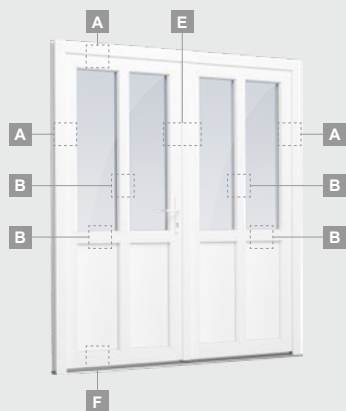

ELBRO sistema

Lauko durys

Vienvėrės, į lauką varstomos

Dvejų kamerų/trijų stiklų paketas

Vienos kameros/dvejų stiklų paketas

Vienvėrės lauko durys
su stiklo užpildu

Vienvėrės lauko durys
su 1 horizontaliu skersiniu
ir 2 stiklo užpildais

Vienvėrės lauko durys
su 1 horizontaliu, 2 vertikaliais
skersiniais, su 2 PVC
ir 2 stiklo užpildais

A

B

F

ELBRO sistema

Lauko durys

Vienvėrės, į vidų varstomos

Dvejų kamerų/trijų stiklų paketas

F

ELBRO sistema

Lauko durys

Dvivėrės 1/1, į vidų varstomos

Dvejų kamerų/trijų stiklų paketas

Vienos kameros/dvejų stiklų paketas

Dvivėrės lauko durys su stiklo užpildais

Dvivėrės lauko durys su 4 horizontaliais skersiniais ir 6 stiklo užpildais

Dvivėrės lauko durys su 2 horizontaliais ir 4 vertikaliais skersiniais, su 4 stiklo ir 4 PVC užpildais

A

B

E

F

Lauko durys

Dvivėrės 1/3, į lauką varstomos

ELBRO sistema