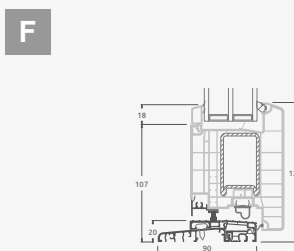

Dvejų kamerų/trijų stiklų paketas

Vienos kameros/dvejų stiklų paketas

1/3 dvivėrės lauko durys su stiklo užpildais

1/3 dvivėrės lauko durys su 4 horizontaliais skersiniais ir su 6 stiklo užpildais

1/3 dvivėrės lauko durys su 2 horizontaliais ir 2 vertikaliais skersiniais, su 3 stiklo ir 3 PVC užpildais

Lauko durys

Dvivėrės 1/3, į vidų varstomos

ELBRO sistema

Dvejų kamerų/trijų stiklų paketas

Vienos kameros/dvejų stiklų paketas

1/3 dvivėrės lauko durys su stiklo užpildais

1/3 dvivėrės lauko durys su 4 horizontaliais skersiniais ir su 6 stiklo užpildais