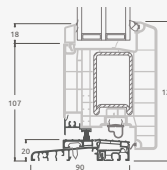

Lauko durys

Dvivėrės 1/1, į lauką varstomos

ELBRO sistema

Dvejų kamerų/trijų stiklų paketas

Vienos kameros/dvejų stiklų paketas

A

B

E

F

A

B

E

F