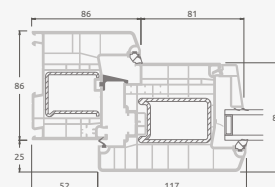

Vienvėrės lauko durys
su 1 horizontaliu, 2 vertikaliais
skersiniais, su 2 PVC
ir 2 stiklo užpildais

A

B

F

ELBRO sistema

Lauko durys

Vienvėrės, į vidų varstomos

Dvejų kamerų/trijų stiklų paketas