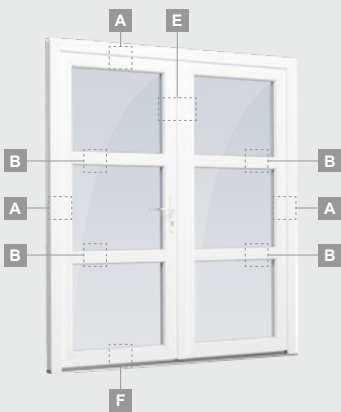

ELBRO sistema

Lauko durys

Vienvėrės, į lauką varstomos

Dvejų kamerų/trijų stiklų paketas

Vienos kameros/dvejų stiklų paketas

Vienvėrės lauko durys
su stiklo užpildu

Vienvėrės lauko durys
su 1 horizontaliu skersiniu
ir 2 stiklo užpildais

D

F

Lauko durys

Kombinuotos, į vidų varstomos

ELBRO sistema

Dvejų kamerų/trijų stiklų paketas

Vienos kameros/dvejų stiklų paketas

Vienvėrės lauko durys jungtos su vitrina, su stiklo užpildais

Vienvėrės lauko durys jungtos su vitrina, su 2 horizontaliais skersiniais ir stiklo užpildais

Vienvėrės lauko durys jungtos su 2 vitrinomis ir 1 horizontaliu skersiniu. Varčia su 1 stiklo ir 1 PVC užpildais, vitrinos su stiklo užpildais

Lauko durys

Dvivėrės 1/1, į lauką varstomos

ELBRO sistema

Dvejų kamerų/trijų stiklų paketas

Vienos kameros/dvejų stiklų paketas

Dvivėrės lauko durys su stiklo užpildais

Dvivėrės lauko durys su 4 horizontaliais skersiniais ir 6 stiklo užpildais