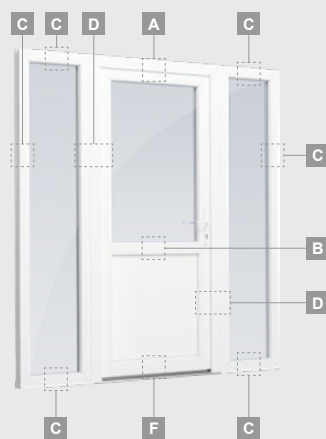

Vienvėrės lauko durys
su 1 horizontaliu, 2 vertikaliais
skersiniais, su 2 PVC
ir 2 stiklo užpildais

A

B

F

ELBRO sistema

Lauko durys

Vienvėrės, į vidų varstomos

Dvejų kamerų/trijų stiklų paketas

Vienos kameros/dvejų stiklų paketas

Vienvėrės lauko durys
su stiklo užpildu

Vienvėrės lauko durys
su 1 horizontaliu skersiniu
ir 2 stiklo užpildais

Vienvėrės lauko durys
su 1 horizontaliu, 2 vertikaliais
skersiniais, su 2 PVC
ir 2 stiklo užpildais

A

B

F

Lauko durys

Kombinuotos, į lauką varstomos

ELBRO sistema

Dvejų kamerų/trijų stiklų paketas

Vienos kameros/dvejų stiklų paketas

Vienvėrės lauko durys jungtos su vitrina, su stiklo užpildais

Vienvėrės lauko durys jungtos su vitrina, su 2 horizontaliais skersiniais ir stiklo užpildais

Vienvėrės lauko durys jungtos su 2 vitrinomis ir 1 horizontaliu skersiniu. Varčia su 1 stiklo ir 1 PVC užpildais, vitrinos su stiklo užpildais