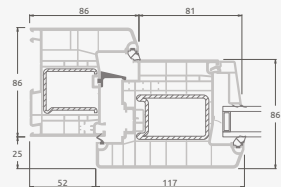

Lauko durys

Dvivėrės 1/1, į lauką varstomos

ELBRO sistema

Dvejų kamerų/trijų stiklų paketas

Vienos kameros/dvejų stiklų paketas

A

B

E

F

A

B

E

F