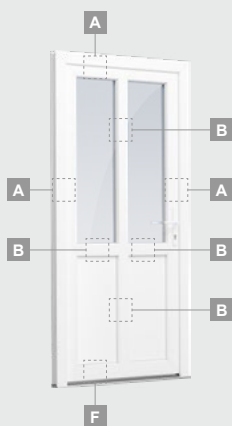

ELBRO sistema

Lauko durys

Vienvėrės, į lauką varstomos

Dvejų kamerų/trijų stiklų paketas

Vienos kameros/dvejų stiklų paketas

Vienvėrės lauko durys
su stiklo užpildu

Vienvėrės lauko durys
su 1 horizontaliu skersiniu
ir 2 stiklo užpildais

Vienvėrės lauko durys
su 1 horizontaliu, 2 vertikaliais
skersiniais, su 2 PVC
ir 2 stiklo užpildais

A

B

F

ELBRO sistema

Lauko durys

Vienvėrės, į vidų varstomos

Dvejų kamerų/trijų stiklų paketas

Vienos kameros/dvejų stiklų paketas

Vienvėrės lauko durys
su stiklo užpildu

Vienvėrės lauko durys
su 1 horizontaliu skersiniu
ir 2 stiklo užpildais

Vienvėrės lauko durys
su 1 horizontaliu, 2 vertikaliais
skersiniais, su 2 PVC
ir 2 stiklo užpildais

A

B

F

Lauko durys

Kombinuotos, į lauką varstomos

ELBRO sistema

Dvejų kamerų/trijų stiklų paketas

Vienos kameros/dvejų stiklų paketas