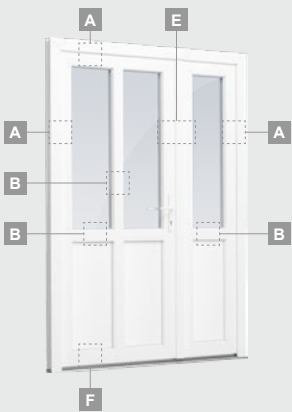

ELBRO sistema

Lauko durys

Vienvėrės, į lauką varstomos

Dvejų kamerų/trijų stiklų paketas

Vienos kameros/dvejų stiklų paketas

Vienvėrės lauko durys
su stiklo užpildu

Vienvėrės lauko durys
su 1 horizontaliu skersiniu
ir 2 stiklo užpildais

Vienvėrės lauko durys
su 1 horizontaliu, 2 vertikaliais
skersiniais, su 2 PVC
ir 2 stiklo užpildais

A

B

F

ELBRO sistema

Lauko durys

Vienvėrės, į vidų varstomos

Dvejų kamerų/trijų stiklų paketas

Dvejų kamerų/trijų stiklų paketas

Vienos kameros/dvejų stiklų paketas

1/3 dvivėrės lauko durys su stiklo užpildais

1/3 dvivėrės lauko durys su 4 horizontaliais skersiniais ir su 6 stiklo užpildais

1/3 dvivėrės lauko durys su 2 horizontaliais ir 2 vertikaliais skersiniais, su 3 stiklo ir 3 PVC užpildais

Lauko durys

Dvivėrės 1/3, į vidų varstomos

ELBRO sistema

Dvejų kamerų/trijų stiklų paketas

Vienos kameros/dvejų stiklų paketas

1/3 dvivėrės lauko durys su stiklo užpildais

1/3 dvivėrės lauko durys su 4 horizontaliais skersiniais ir su 6 stiklo užpildais