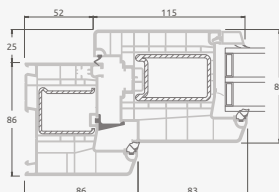

F

ELBRO sistema

Lauko durys

Dvivėrės 1/1, į vidų varstomos

Dvejų kamerų/trijų stiklų paketas

Vienos kameros/dvejų stiklų paketas

Dvivėrės lauko durys su stiklo užpildais

Dvivėrės lauko durys su 4 horizontaliais skersiniais ir 6 stiklo užpildais

Dvivėrės lauko durys su 2 horizontaliais ir 4 vertikaliais skersiniais, su 4 stiklo ir 4 PVC užpildais

A

B

E

F

Lauko durys

Dvivėrės 1/3, į lauką varstomos

ELBRO sistema