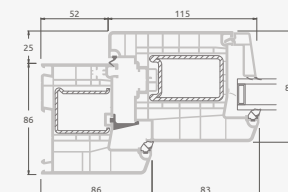

F

ELBRO sistema

Lauko durys

Dvivėrės 1/1, į vidų varstomos

Dvejų kamerų/trijų stiklų paketas

Vienos kameros/dvejų stiklų paketas

Dvivėrės lauko durys su stiklo užpildais

Dvivėrės lauko durys su 4 horizontaliais skersiniais ir 6 stiklo užpildais

Dvivėrės lauko durys su 2 horizontaliais ir 4 vertikaliais skersiniais, su 4 stiklo ir 4 PVC užpildais

A

B

E

F

Lauko durys

Dvivėrės 1/3, į lauką varstomos

ELBRO sistema