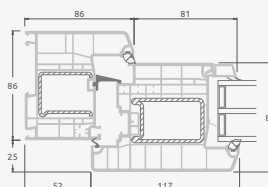

ELBRO sistema

Lauko durys

Vienvėrės, į lauką varstomos

Dvejų kamerų/trijų stiklų paketas

Vienos kameros/dvejų stiklų paketas

Vienvėrės lauko durys
su stiklo užpildu

Vienvėrės lauko durys
su 1 horizontaliu skersiniu
ir 2 stiklo užpildais

Vienvėrės lauko durys
su 1 horizontaliu, 2 vertikaliais
skersiniais, su 2 PVC
ir 2 stiklo užpildais

A

B

F

ELBRO sistema

Lauko durys

Vienvėrės, į vidų varstomos

Dvejų kamerų/trijų stiklų paketas