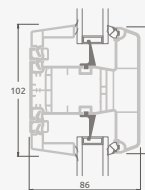

ELBRO sistema

Lauko durys

Dvivėrės 1/1, į vidų varstomos

Dvejų kamerų/trijų stiklų paketas

Vienos kameros/dvejų stiklų paketas

A

B

E

F