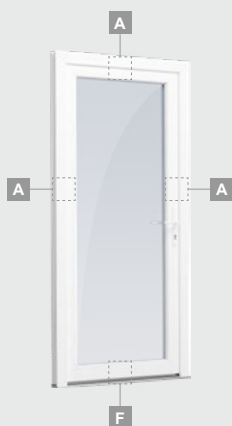

ELBRO sistema

Lauko durys

Vienvėrės, į lauką varstomos

Dvejų kamerų/trijų stiklų paketas

Vienos kameros/dvejų stiklų paketas

Vienvėrės lauko durys
su stiklo užpildu

Vienvėrės lauko durys
su 1 horizontaliu skersiniu
ir 2 stiklo užpildais

Vienvėrės lauko durys
su 1 horizontaliu, 2 vertikaliais
skersiniais, su 2 PVC
ir 2 stiklo užpildais

A

B

F

ELBRO sistema

Lauko durys

Vienvėrės, į vidų varstomos

Dvejų kamerų/trijų stiklų paketas

Vienos kameros/dvejų stiklų paketas

Vienvėrės lauko durys
su stiklo užpildu

Vienvėrės lauko durys
su 1 horizontaliu skersiniu
ir 2 stiklo užpildais

Vienvėrės lauko durys
su 1 horizontaliu, 2 vertikaliais
skersiniais, su 2 PVC
ir 2 stiklo užpildais

A

B

F

Lauko durys

Kombinuotos, į lauką varstomos

ELBRO sistema

Dvejų kamerų/trijų stiklų paketas

Vienos kameros/dvejų stiklų paketas