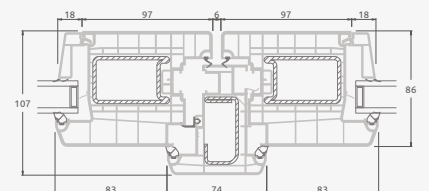

Lauko durys

Dvivėrės 1/3, į vidų varstomos

ELBRO sistema

Dvejų kamerų/trijų stiklų paketas

Vienos kameros/dvejų stiklų paketas

1/3 dvivėrės lauko durys su stiklo užpildais

1/3 dvivėrės lauko durys su 4 horizontaliais skersiniais ir su 6 stiklo užpildais

1/3 dvivėrės lauko durys su 2 horizontaliais ir 2 vertikaliais skersiniais, su 3 stiklo ir 3 PVC užpildais

A

B

E

F