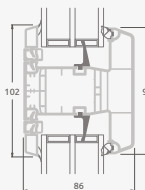

F

ELBRO sistema

Lauko durys

Dvivėrės 1/1, į vidų varstomos

Dvejų kamerų/trijų stiklų paketas

Vienos kameros/dvejų stiklų paketas

Dvivėrės lauko durys su stiklo užpildais

Dvivėrės lauko durys su 4 horizontaliais skersiniais ir 6 stiklo užpildais

Dvivėrės lauko durys su 2 horizontaliais ir 4 vertikaliais skersiniais, su 4 stiklo ir 4 PVC užpildais

A

B

E

F

Lauko durys

Dvivėrės 1/3, į lauką varstomos

ELBRO sistema