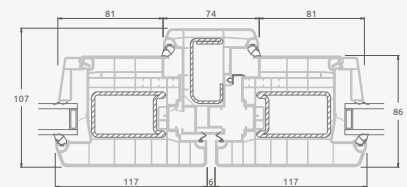

F

ELBRO sistema

Lauko durys

Dvivėrės 1/1, į vidų varstomos

Dvejų kamerų/trijų stiklų paketas

Vienos kameros/dvejų stiklų paketas

Dvivėrės lauko durys su stiklo užpildais

Dvivėrės lauko durys su 4 horizontaliais skersiniais ir 6 stiklo užpildais