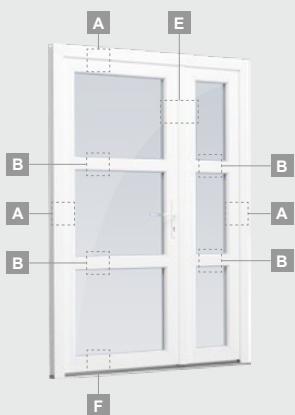

ELBRO sistema

Lauko durys

Vienvėrės, į lauką varstomos

Dvejų kamerų/trijų stiklų paketas

Vienos kameros/dvejų stiklų paketas

Vienvėrės lauko durys
su stiklo užpildu

Vienvėrės lauko durys
su 1 horizontaliu skersiniu
ir 2 stiklo užpildais

Vienvėrės lauko durys
su 1 horizontaliu, 2 vertikaliais
skersiniais, su 2 PVC
ir 2 stiklo užpildais

A

B

F

ELBRO sistema

Lauko durys

Vienvėrės, į vidų varstomos

Dvejų kamerų/trijų stiklų paketas

Dvejų kamerų/trijų stiklų paketas

Vienos kameros/dvejų stiklų paketas

1/3 dvivėrės lauko durys su stiklo užpildais

1/3 dvivėrės lauko durys su 4 horizontaliais skersiniais ir su 6 stiklo užpildais

1/3 dvivėrės lauko durys su 2 horizontaliais ir 2 vertikaliais skersiniais, su 3 stiklo ir 3 PVC užpildais

Lauko durys

Dvivėrės 1/3, į vidų varstomos

ELBRO sistema

Dvejų kamerų/trijų stiklų paketas

Vienos kameros/dvejų stiklų paketas

1/3 dvivėrės lauko durys su stiklo užpildais

1/3 dvivėrės lauko durys su 4 horizontaliais skersiniais ir su 6 stiklo užpildais