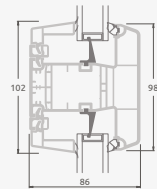

Dvivėrės lauko durys su 2 horizontaliais ir 4 vertikaliais skersiniais, su 4 stiklo ir 4 PVC užpildais

A

B

E

F

A

B

E