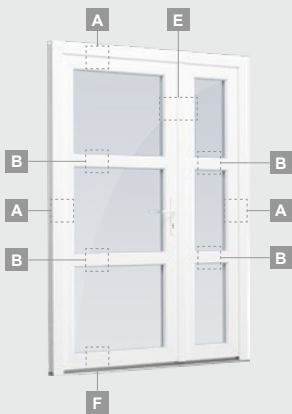

F

ELBRO sistema

Lauko durys

Dvivėrės 1/1, į vidų varstomos

Dvejų kamerų/trijų stiklų paketas

Vienos kameros/dvejų stiklų paketas

Dvivėrės lauko durys su stiklo užpildais

Dvivėrės lauko durys su 4 horizontaliais skersiniais ir 6 stiklo užpildais

Dvivėrės lauko durys su 2 horizontaliais ir 4 vertikaliais skersiniais, su 4 stiklo ir 4 PVC užpildais

A

B

E

F

Lauko durys

Dvivėrės 1/3, į lauką varstomos

ELBRO sistema

Dvejų kamerų/trijų stiklų paketas

Vienos kameros/dvejų stiklų paketas

1/3 dvivėrės lauko durys su stiklo užpildais

1/3 dvivėrės lauko durys su 4 horizontaliais skersiniais ir su 6 stiklo užpildais

1/3 dvivėrės lauko durys su 2 horizontaliais ir 2 vertikaliais skersiniais, su 3 stiklo ir 3 PVC užpildais

Lauko durys

Dvivėrės 1/3, į vidų varstomos

ELBRO sistema

Dvejų kamerų/trijų stiklų paketas

Vienos kameros/dvejų stiklų paketas

1/3 dvivėrės lauko durys su stiklo užpildais

1/3 dvivėrės lauko durys su 4 horizontaliais skersiniais ir su 6 stiklo užpildais