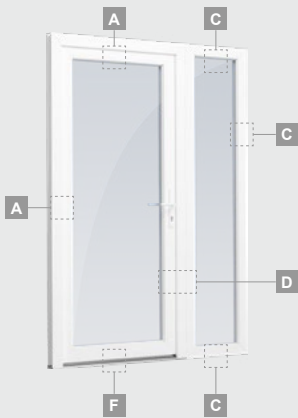

Vienvėrės lauko durys
su 1 horizontaliu, 2 vertikaliais
skersiniais, su 2 PVC
ir 2 stiklo užpildais

A

B

F

ELBRO sistema

Lauko durys

Vienvėrės, į vidų varstomos

Dvejų kamerų/trijų stiklų paketas

Vienvėrės lauko durys jungtos su vitrina, su stiklo užpildais

Vienvėrės lauko durys jungtos su vitrina, su 2 horizontaliais skersiniais ir stiklo užpildais

Vienvėrės lauko durys jungtos su 2 vitrinomis ir 1 horizontaliu skersiniu. Varčia su 1 stiklo ir 1 PVC užpildais, vitrinos su stiklo užpildais

D

F

Lauko durys

Kombinuotos, į vidų varstomos

ELBRO sistema

Dvejų kamerų/trijų stiklų paketas

Vienos kameros/dvejų stiklų paketas

Vienvėrės lauko durys jungtos su vitrina, su stiklo užpildais

Vienvėrės lauko durys jungtos su vitrina, su 2 horizontaliais skersiniais ir stiklo užpildais

Vienvėrės lauko durys jungtos su 2 vitrinomis ir 1 horizontaliu skersiniu. Varčia su 1 stiklo ir 1 PVC užpildais, vitrinos su stiklo užpildais