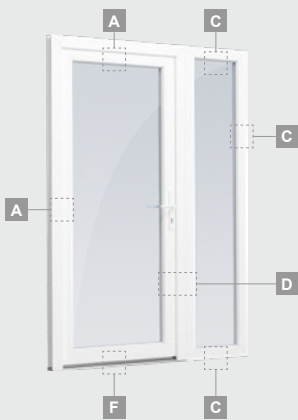

Vienvėrės lauko durys
su 1 horizontaliu, 2 vertikaliais
skersiniais, su 2 PVC
ir 2 stiklo užpildais

A

B

F

ELBRO sistema

Lauko durys

Vienvėrės, į vidų varstomos

Dvejų kamerų/trijų stiklų paketas

Vienos kameros/dvejų stiklų paketas

Vienvėrės lauko durys
su stiklo užpildu

Vienvėrės lauko durys
su 1 horizontaliu skersiniu
ir 2 stiklo užpildais

Vienvėrės lauko durys
su 1 horizontaliu, 2 vertikaliais
skersiniais, su 2 PVC
ir 2 stiklo užpildais

A

B

F

Lauko durys

Kombinuotos, į lauką varstomos

ELBRO sistema

Dvejų kamerų/trijų stiklų paketas

Vienos kameros/dvejų stiklų paketas

Vienvėrės lauko durys jungtos su vitrina, su stiklo užpildais

Vienvėrės lauko durys jungtos su vitrina, su 2 horizontaliais skersiniais ir stiklo užpildais

Vienvėrės lauko durys jungtos su 2 vitrinomis ir 1 horizontaliu skersiniu. Varčia su 1 stiklo ir 1 PVC užpildais, vitrinos su stiklo užpildais