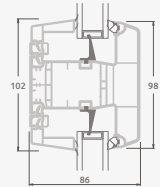

Dvejų kamerų/trijų stiklų paketas

Vienos kameros/dvejų stiklų paketas

1/3 dvivėrės lauko durys su stiklo užpildais

1/3 dvivėrės lauko durys su 4 horizontaliais skersiniais ir su 6 stiklo užpildais

1/3 dvivėrės lauko durys su 2 horizontaliais ir 2 vertikaliais skersiniais, su 3 stiklo ir 3 PVC užpildais

Lauko durys

Dvivėrės 1/3, į vidų varstomos

ELBRO sistema

Dvejų kamerų/trijų stiklų paketas

Vienos kameros/dvejų stiklų paketas

1/3 dvivėrės lauko durys su stiklo užpildais

1/3 dvivėrės lauko durys su 4 horizontaliais skersiniais ir su 6 stiklo užpildais