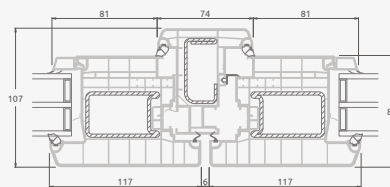

Lauko durys

Dvivėrės 1/1, į lauką varstomos

ELBRO sistema

Dvejų kamerų/trijų stiklų paketas

Vienos kameros/dvejų stiklų paketas

A

B

E

F

A

B

E

F