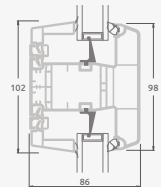

Lauko durys

Dvivėrės 1/3, į vidų varstomos

ELBRO sistema

Dvejų kamerų/trijų stiklų paketas

Vienos kameros/dvejų stiklų paketas

A

B

E

F