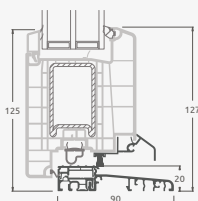

Vienvėrės lauko durys
su 1 horizontaliu, 2 vertikaliais
skersiniais, su 2 PVC
ir 2 stiklo užpildais

A

B

F

ELBRO sistema

Lauko durys

Vienvėrės, į vidų varstomos

Dvejų kamerų/trijų stiklų paketas

Vienos kameros/dvejų stiklų paketas

Vienvėrės lauko durys
su stiklo užpildu

Vienvėrės lauko durys
su 1 horizontaliu skersiniu
ir 2 stiklo užpildais

Vienvėrės lauko durys
su 1 horizontaliu, 2 vertikaliais
skersiniais, su 2 PVC
ir 2 stiklo užpildais

A

B

F

Lauko durys

Kombinuotos, į lauką varstomos

ELBRO sistema

Dvejų kamerų/trijų stiklų paketas

Vienos kameros/dvejų stiklų paketas