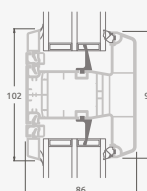

ELBRO sistema

Lauko durys

Vienvėrės, į lauką varstomos

Dvejų kamerų/trijų stiklų paketas

Vienos kameros/dvejų stiklų paketas

Vienvėrės lauko durys
su stiklo užpildu

Vienvėrės lauko durys
su 1 horizontaliu skersiniu
ir 2 stiklo užpildais

Vienvėrės lauko durys
su 1 horizontaliu, 2 vertikaliais
skersiniais, su 2 PVC
ir 2 stiklo užpildais

A

B

F

ELBRO sistema

Lauko durys

Vienvėrės, į vidų varstomos

Dvejų kamerų/trijų stiklų paketas