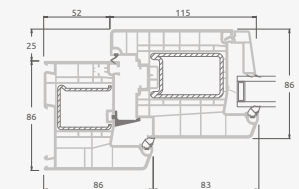

Lauko durys

Dvivėrės 1/3, į vidų varstomos

ELBRO sistema

Dvejų kamerų/trijų stiklų paketas

Vienos kameros/dvejų stiklų paketas

A

B

E

F