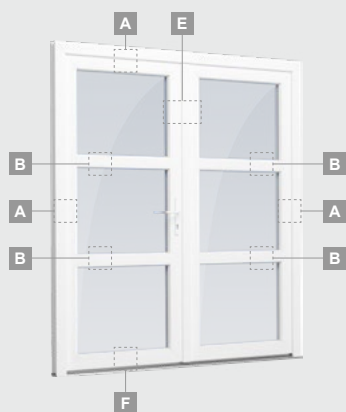

ELBRO sistema

Lauko durys

Vienvėrės, į lauką varstomos

Dvejų kamerų/trijų stiklų paketas

Vienos kameros/dvejų stiklų paketas

Vienvėrės lauko durys
su stiklo užpildu

Vienvėrės lauko durys
su 1 horizontaliu skersiniu
ir 2 stiklo užpildais

Vienvėrės lauko durys
su 1 horizontaliu, 2 vertikaliais
skersiniais, su 2 PVC
ir 2 stiklo užpildais

A

B

F

ELBRO sistema

Lauko durys

Vienvėrės, į vidų varstomos

Dvejų kamerų/trijų stiklų paketas

F

ELBRO sistema

Lauko durys

Dvivėrės 1/1, į vidų varstomos

Dvejų kamerų/trijų stiklų paketas

Vienos kameros/dvejų stiklų paketas

Dvivėrės lauko durys su stiklo užpildais

Dvivėrės lauko durys su 4 horizontaliais skersiniais ir 6 stiklo užpildais

Dvivėrės lauko durys su 2 horizontaliais ir 4 vertikaliais skersiniais, su 4 stiklo ir 4 PVC užpildais

A

B

E

F

Lauko durys

Dvivėrės 1/3, į lauką varstomos

ELBRO sistema