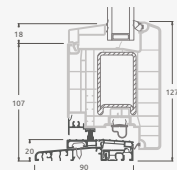

F

ELBRO sistema

Lauko durys

Dvivėrės 1/1, į vidų varstomos

Dvejų kamerų/trijų stiklų paketas

Vienos kameros/dvejų stiklų paketas

Dvivėrės lauko durys su stiklo užpildais

Dvivėrės lauko durys su 4 horizontaliais skersiniais ir 6 stiklo užpildais