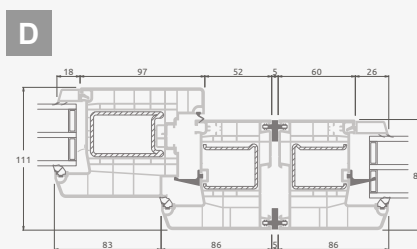

Lauko durys

Kombinuotos, į vidų varstomos

ELBRO sistema

Dvejų kamerų/trijų stiklų paketas

Vienos kameros/dvejų stiklų paketas