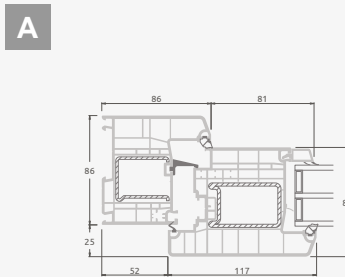

Dvejų kamerų/trijų stiklų paketas

Vienos kameros/dvejų stiklų paketas

1/3 dvivėrės lauko durys su stiklo užpildais

1/3 dvivėrės lauko durys su 4 horizontaliais skersiniais ir su 6 stiklo užpildais

1/3 dvivėrės lauko durys su 2 horizontaliais ir 2 vertikaliais skersiniais, su 3 stiklo ir 3 PVC užpildais

Lauko durys

Dvivėrės 1/3, į vidų varstomos

ELBRO sistema

Dvejų kamerų/trijų stiklų paketas

Vienos kameros/dvejų stiklų paketas

1/3 dvivėrės lauko durys su stiklo užpildais

1/3 dvivėrės lauko durys su 4 horizontaliais skersiniais ir su 6 stiklo užpildais