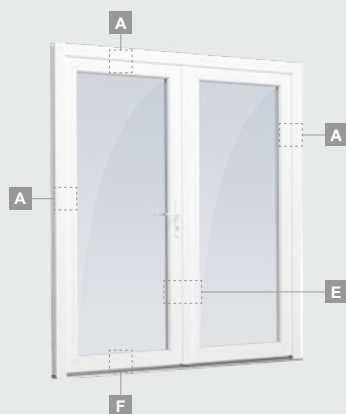

ELBRO sistema

Lauko durys

Vienvėrės, į lauką varstomos

Dvejų kamerų/trijų stiklų paketas

Vienos kameros/dvejų stiklų paketas

Vienvėrės lauko durys
su stiklo užpildu

Vienvėrės lauko durys
su 1 horizontaliu skersiniu
ir 2 stiklo užpildais

Vienvėrės lauko durys
su 1 horizontaliu, 2 vertikaliais
skersiniais, su 2 PVC
ir 2 stiklo užpildais

A

B

F

ELBRO sistema

Lauko durys

Vienvėrės, į vidų varstomos

Dvejų kamerų/trijų stiklų paketas

F

ELBRO sistema

Lauko durys

Dvivėrės 1/1, į vidų varstomos

Dvejų kamerų/trijų stiklų paketas

Vienos kameros/dvejų stiklų paketas

Dvivėrės lauko durys su stiklo užpildais

Dvivėrės lauko durys su 4 horizontaliais skersiniais ir 6 stiklo užpildais

Dvivėrės lauko durys su 2 horizontaliais ir 4 vertikaliais skersiniais, su 4 stiklo ir 4 PVC užpildais

A

B

E

F

Lauko durys

Dvivėrės 1/3, į lauką varstomos

ELBRO sistema