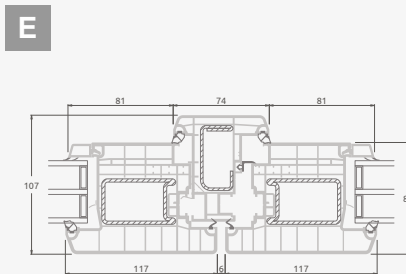

Dvejų kamerų/trijų stiklų paketas

Vienos kameros/dvejų stiklų paketas

1/3 dvivėrės lauko durys su stiklo užpildais

1/3 dvivėrės lauko durys su 4 horizontaliais skersiniais ir su 6 stiklo užpildais

1/3 dvivėrės lauko durys su 2 horizontaliais ir 2 vertikaliais skersiniais, su 3 stiklo ir 3 PVC užpildais

Lauko durys

Dvivėrės 1/3, į vidų varstomos

ELBRO sistema

Dvejų kamerų/trijų stiklų paketas

Vienos kameros/dvejų stiklų paketas

1/3 dvivėrės lauko durys su stiklo užpildais

1/3 dvivėrės lauko durys su 4 horizontaliais skersiniais ir su 6 stiklo užpildais