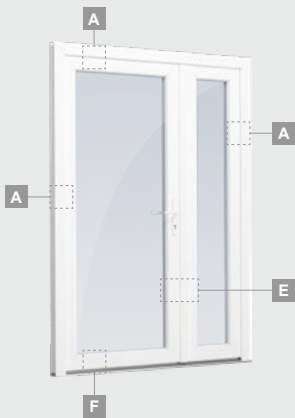

ELBRO sistema

Lauko durys

Vienvėrės, į lauką varstomos

Dvejų kamerų/trijų stiklų paketas

Vienos kameros/dvejų stiklų paketas

Vienvėrės lauko durys
su stiklo užpildu

Vienvėrės lauko durys
su 1 horizontaliu skersiniu
ir 2 stiklo užpildais

Vienvėrės lauko durys
su 1 horizontaliu, 2 vertikaliais
skersiniais, su 2 PVC
ir 2 stiklo užpildais

A

B

F

ELBRO sistema

Lauko durys

Vienvėrės, į vidų varstomos

Dvejų kamerų/trijų stiklų paketas

Dvejų kamerų/trijų stiklų paketas

Vienos kameros/dvejų stiklų paketas

1/3 dvivėrės lauko durys su stiklo užpildais

1/3 dvivėrės lauko durys su 4 horizontaliais skersiniais ir su 6 stiklo užpildais

1/3 dvivėrės lauko durys su 2 horizontaliais ir 2 vertikaliais skersiniais, su 3 stiklo ir 3 PVC užpildais

Lauko durys

Dvivėrės 1/3, į vidų varstomos

ELBRO sistema

Dvejų kamerų/trijų stiklų paketas

Vienos kameros/dvejų stiklų paketas

1/3 dvivėrės lauko durys su stiklo užpildais

1/3 dvivėrės lauko durys su 4 horizontaliais skersiniais ir su 6 stiklo užpildais