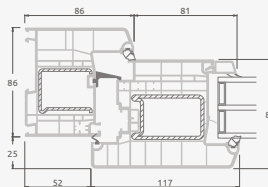

Lauko durys

Dvivėrės 1/1, į lauką varstomos

ELBRO sistema

Dvejų kamerų/trijų stiklų paketas

Vienos kameros/dvejų stiklų paketas

A

B

E

F

A

B

E

F