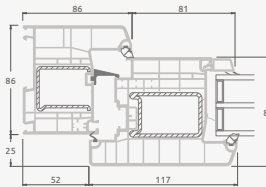

Lauko durys

Kombinuotos, į lauką varstomos

ELBRO sistema

Dvejų kamerų/trijų stiklų paketas

Vienos kameros/dvejų stiklų paketas

A

B

C

D

F

A

B

C

D

F