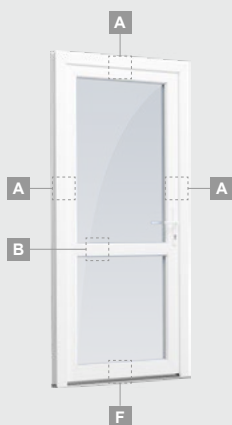

ELBRO sistema

Lauko durys

Vienvėrės, į lauką varstomos

Dvejų kamerų/trijų stiklų paketas

Vienos kameros/dvejų stiklų paketas

Vienvėrės lauko durys
su stiklo užpildu

Vienvėrės lauko durys
su 1 horizontaliu skersiniu
ir 2 stiklo užpildais

Vienvėrės lauko durys
su 1 horizontaliu, 2 vertikaliais
skersiniais, su 2 PVC
ir 2 stiklo užpildais

A

B

F

ELBRO sistema

Lauko durys

Vienvėrės, į vidų varstomos

Dvejų kamerų/trijų stiklų paketas

Vienos kameros/dvejų stiklų paketas

Vienvėrės lauko durys
su stiklo užpildu

Vienvėrės lauko durys
su 1 horizontaliu skersiniu
ir 2 stiklo užpildais

Vienvėrės lauko durys
su 1 horizontaliu, 2 vertikaliais
skersiniais, su 2 PVC
ir 2 stiklo užpildais

A

B

F

Lauko durys

Kombinuotos, į lauką varstomos

ELBRO sistema

Dvejų kamerų/trijų stiklų paketas

Vienos kameros/dvejų stiklų paketas