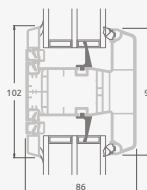

Lauko durys

Kombinuotos, į lauką varstomos

ELBRO sistema

Dvejų kamerų/trijų stiklų paketas

Vienos kameros/dvejų stiklų paketas

A

B

C

D

F

A

B

C

D

F