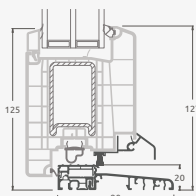

F

ELBRO sistema

Lauko durys

Dvivėrės 1/1, į vidų varstomos

Dvejų kamerų/trijų stiklų paketas

Vienos kameros/dvejų stiklų paketas

Dvivėrės lauko durys su stiklo užpildais

Dvivėrės lauko durys su 4 horizontaliais skersiniais ir 6 stiklo užpildais

Dvivėrės lauko durys su 2 horizontaliais ir 4 vertikaliais skersiniais, su 4 stiklo ir 4 PVC užpildais

A

B

E

F

Lauko durys

Dvivėrės 1/3, į lauką varstomos

ELBRO sistema