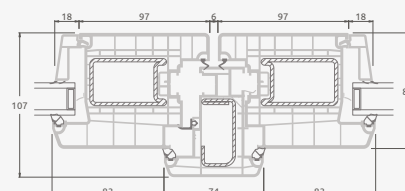

Dvivėrės lauko durys su 2 horizontaliais ir 4 vertikaliais skersiniais, su 4 stiklo ir 4 PVC užpildais

A

B

E

F

Lauko durys

Dvivėrės 1/3, į lauką varstomos

ELBRO sistema