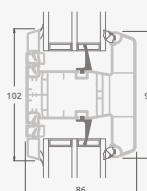

Vienvėrės lauko durys
su 1 horizontaliu, 2 vertikaliais
skersiniais, su 2 PVC
ir 2 stiklo užpildais

A

B

F

ELBRO sistema

Lauko durys

Vienvėrės, į vidų varstomos

Dvejų kamerų/trijų stiklų paketas

Vienos kameros/dvejų stiklų paketas

Vienvėrės lauko durys
su stiklo užpildu

Vienvėrės lauko durys
su 1 horizontaliu skersiniu
ir 2 stiklo užpildais

Vienvėrės lauko durys
su 1 horizontaliu, 2 vertikaliais
skersiniais, su 2 PVC
ir 2 stiklo užpildais

A

B

F

Lauko durys

Kombinuotos, į lauką varstomos

ELBRO sistema

Dvejų kamerų/trijų stiklų paketas

Vienos kameros/dvejų stiklų paketas