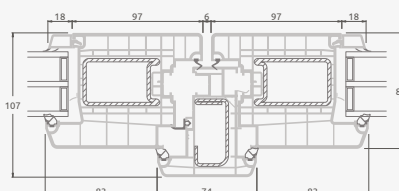

Dvivėrės lauko durys su 2 horizontaliais ir 4 vertikaliais skersiniais, su 4 stiklo ir 4 PVC užpildais

A

B

E

F

Lauko durys

Dvivėrės 1/3, į lauką varstomos

ELBRO sistema