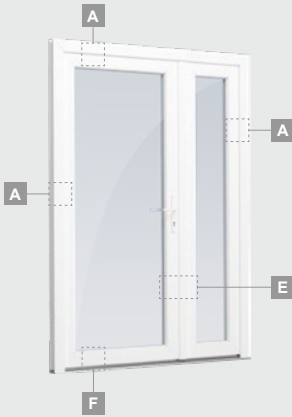

ELBRO sistema

Lauko durys

Vienvėrės, į lauką varstomos

Dvejų kamerų/trijų stiklų paketas

Vienos kameros/dvejų stiklų paketas

Vienvėrės lauko durys
su stiklo užpildu

Vienvėrės lauko durys
su 1 horizontaliu skersiniu
ir 2 stiklo užpildais

Vienvėrės lauko durys
su 1 horizontaliu, 2 vertikaliais
skersiniais, su 2 PVC
ir 2 stiklo užpildais

A

B

F

ELBRO sistema

Lauko durys

Vienvėrės, į vidų varstomos

Dvejų kamerų/trijų stiklų paketas

Dvivėrės lauko durys su 2 horizontaliais ir 4 vertikaliais skersiniais, su 4 stiklo ir 4 PVC užpildais

A

B

E

F

Lauko durys

Dvivėrės 1/3, į lauką varstomos

ELBRO sistema

Dvejų kamerų/trijų stiklų paketas

Vienos kameros/dvejų stiklų paketas

1/3 dvivėrės lauko durys su stiklo užpildais

1/3 dvivėrės lauko durys su 4 horizontaliais skersiniais ir su 6 stiklo užpildais

1/3 dvivėrės lauko durys su 2 horizontaliais ir 2 vertikaliais skersiniais, su 3 stiklo ir 3 PVC užpildais