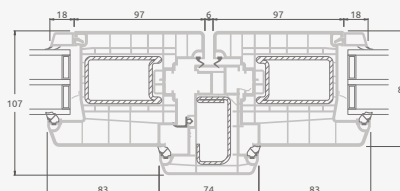

Lauko durys

Dvivėrės 1/3, į vidų varstomos

ELBRO sistema

Dvejų kamerų/trijų stiklų paketas

Vienos kameros/dvejų stiklų paketas

1/3 dvivėrės lauko durys su stiklo užpildais

1/3 dvivėrės lauko durys su 4 horizontaliais skersiniais ir su 6 stiklo užpildais

1/3 dvivėrės lauko durys su 2 horizontaliais ir 2 vertikaliais skersiniais, su 3 stiklo ir 3 PVC užpildais

A

B

E

F