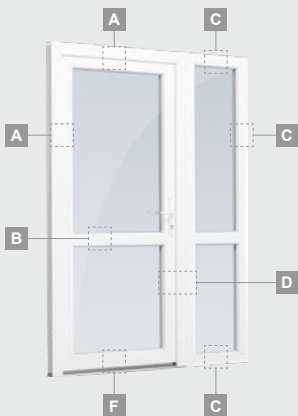

Vienvėrės lauko durys
su 1 horizontaliu, 2 vertikaliais
skersiniais, su 2 PVC
ir 2 stiklo užpildais

A

B

F

ELBRO sistema

Lauko durys

Vienvėrės, į vidų varstomos

Dvejų kamerų/trijų stiklų paketas

Vienvėrės lauko durys jungtos su vitrina, su stiklo užpildais

Vienvėrės lauko durys jungtos su vitrina, su 2 horizontaliais skersiniais ir stiklo užpildais

Vienvėrės lauko durys jungtos su 2 vitrinomis ir 1 horizontaliu skersiniu. Varčia su 1 stiklo ir 1 PVC užpildais, vitrinos su stiklo užpildais

D

F

Lauko durys

Kombinuotos, į vidų varstomos

ELBRO sistema

Dvejų kamerų/trijų stiklų paketas

Vienos kameros/dvejų stiklų paketas

Vienvėrės lauko durys jungtos su vitrina, su stiklo užpildais

Vienvėrės lauko durys jungtos su vitrina, su 2 horizontaliais skersiniais ir stiklo užpildais

Vienvėrės lauko durys jungtos su 2 vitrinomis ir 1 horizontaliu skersiniu. Varčia su 1 stiklo ir 1 PVC užpildais, vitrinos su stiklo užpildais