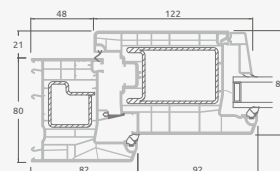

Vienvėrės lauko durys
su 1 horizontaliu, 2 vertikaliais
skersiniais, su 2 PVC
ir 2 stiklo užpildais

A

B

F

ALPO sistema

Lauko durys

Vienvėrės, į vidų varstomos

Dvejų kamerų/trijų stiklų paketas

Vienos kameros/dvejų stiklų paketas

Vienvėrės lauko durys
su stiklo užpildu

Vienvėrės lauko durys
su 1 horizontaliu skersiniu
ir 2 stiklo užpildais

Vienvėrės lauko durys
su 1 horizontaliu, 2 vertikaliais
skersiniais, su 2 PVC
ir 2 stiklo užpildais

A

B

F

Lauko durys

Kombinuotos, į lauką varstomos

ALPO sistema

Dvejų kamerų/trijų stiklų paketas

Vienos kameros/dvejų stiklų paketas