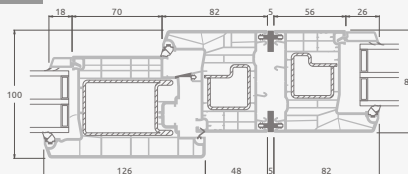

Lauko durys

Kombinuotos, į lauką varstomos

ALPO sistema

Dvejų kamerų/trijų stiklų paketas

Vienos kameros/dvejų stiklų paketas

A

B

C

D

F

A

B

C

D

F