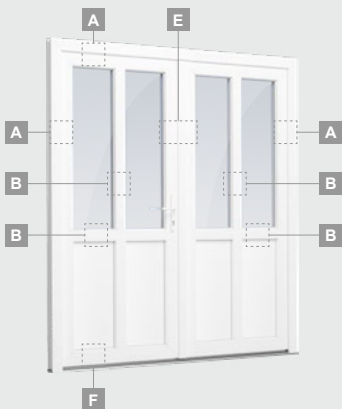

E

Dvivėrės lauko durys su 2 horizontaliais ir 4 vertikaliais skersiniais, su 4 stiklo ir 4 PVC užpildais