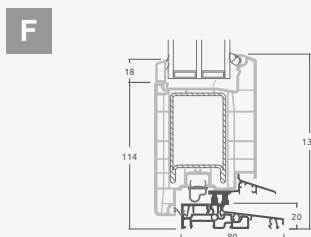

Lauko durys

Kombinuotos, į vidų varstomos

ALPO sistema

Dvejų kamerų/trijų stiklų paketas

Vienos kameros/dvejų stiklų paketas