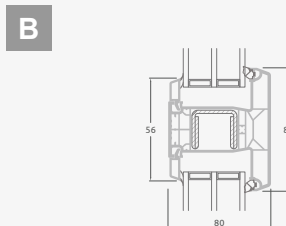

Lauko durys

Kombinuotos, į vidų varstomos

ALPO sistema

Dvejų kamerų/trijų stiklų paketas

Vienos kameros/dvejų stiklų paketas