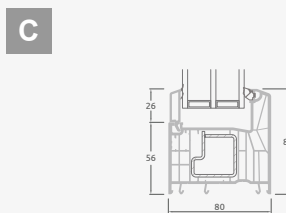

Lauko durys

Kombinuotos, į vidų varstomos

ALPO sistema

Dvejų kamerų/trijų stiklų paketas

Vienos kameros/dvejų stiklų paketas