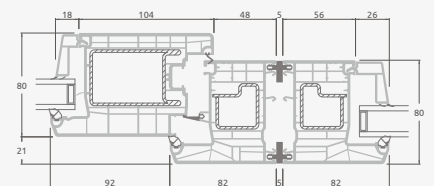

Lauko durys

Kombinuotos, į vidų varstomos

ALPO sistema

Dvejų kamerų/trijų stiklų paketas

Vienos kameros/dvejų stiklų paketas