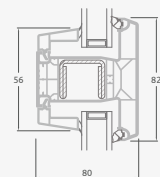

Lauko durys

Kombinuotos, į vidų varstomos

ALPO sistema

Dvejų kamerų/trijų stiklų paketas

Vienos kameros/dvejų stiklų paketas