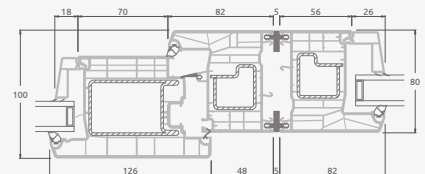

D

F

Lauko durys

Kombinuotos, į vidų varstomos

ALPO sistema

Dvejų kamerų/trijų stiklų paketas

Vienos kameros/dvejų stiklų paketas

Vienvėrės lauko durys jungtos su vitrina, su stiklo užpildais