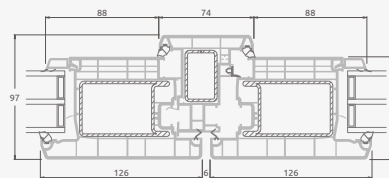

E

E

Dvivėrės lauko durys su 2 horizontaliais ir 4 vertikaliais skersiniais, su 4 stiklo ir 4 PVC užpildais

F

F

Lauko durys

Dvivėrės 1/3, į lauką varstomos

ALPO sistema

Dvejų kamerų/trijų stiklų paketas

Vienos kameros/dvejų stiklų paketas

1/3 dvivėrės lauko durys su stiklo užpildais

1/3 dvivėrės lauko durys su 4 horizontaliais skersiniais ir su 6 stiklo užpildais

1/3 dvivėrės lauko durys su 2 horizontaliais ir 2 vertikaliais skersiniais, su 3 stiklo ir 3 PVC užpildais

A

B

E

F

Lauko durys

Dvivėrės 1/3, į vidų varstomos

ALPO sistema

Dvejų kamerų/trijų stiklų paketas