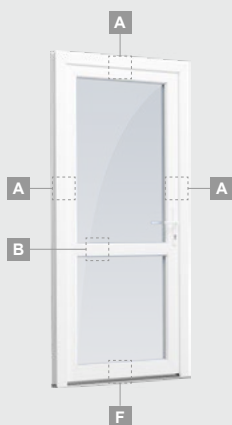

ALPO sistema

Lauko durys

Vienvėrės, į lauką varstomos

Dvejų kamerų/trijų stiklų paketas

Vienos kameros/dvejų stiklų paketas

Vienvėrės lauko durys
su stiklo užpildu

Vienvėrės lauko durys
su 1 horizontaliu skersiniu
ir 2 stiklo užpildais

Vienvėrės lauko durys
su 1 horizontaliu, 2 vertikaliais
skersiniais, su 2 PVC
ir 2 stiklo užpildais

A

B

F

ALPO sistema

Lauko durys

Vienvėrės, į vidų varstomos

Dvejų kamerų/trijų stiklų paketas

Vienos kameros/dvejų stiklų paketas

Vienvėrės lauko durys
su stiklo užpildu

Vienvėrės lauko durys
su 1 horizontaliu skersiniu
ir 2 stiklo užpildais

Vienvėrės lauko durys
su 1 horizontaliu, 2 vertikaliais
skersiniais, su 2 PVC
ir 2 stiklo užpildais

A

B

F

Lauko durys

Kombinuotos, į lauką varstomos

ALPO sistema

Dvejų kamerų/trijų stiklų paketas

Vienos kameros/dvejų stiklų paketas