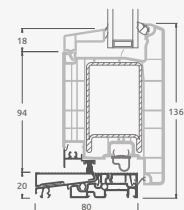

Dvivėrės lauko durys su 2 horizontaliais ir 4 vertikaliais skersiniais, su 4 stiklo ir 4 PVC užpildais

A

B

E

F

Lauko durys

Dvivėrės 1/1, į vidų varstomos

ALPO sistema