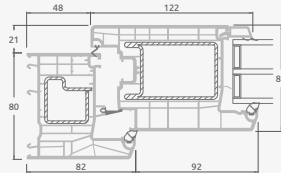

Lauko durys

Dvivėrės 1/1, į vidų varstomos

ALPO sistema

Dvejų kamerų/trijų stiklų paketas

Vienos kameros/dvejų stiklų paketas

A

A

B

B

E

E

F

F