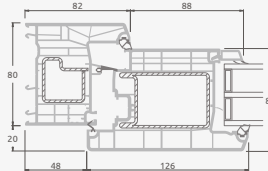

Lauko durys

Dvivėrės 1/1, į lauką varstomos

ALPO sistema

Dvejų kamerų/trijų stiklų paketas

Vienos kameros/dvejų stiklų paketas

Dvivėrės lauko durys su stiklo užpildais

Dvivėrės lauko durys su 4 horizontaliais skersiniais ir 6 stiklo užpildais

Dvivėrės lauko durys su 2 horizontaliais ir 4 vertikaliais skersiniais, su 4 stiklo ir 4 PVC užpildais

A

B

E

F

Lauko durys

Dvivėrės 1/1, į vidų varstomos

ALPO sistema