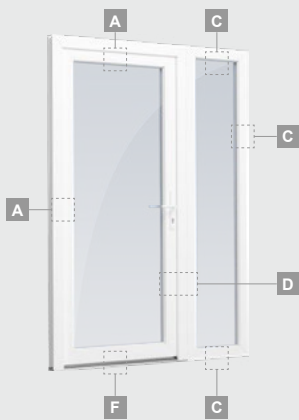

ALPO sistema

Lauko durys

Vienvėrės, į lauką varstomos

Dvejų kamerų/trijų stiklų paketas

Vienos kameros/dvejų stiklų paketas

Vienvėrės lauko durys
su stiklo užpildu

Vienvėrės lauko durys
su 1 horizontaliu skersiniu
ir 2 stiklo užpildais

Vienvėrės lauko durys
su 1 horizontaliu, 2 vertikaliais
skersiniais, su 2 PVC
ir 2 stiklo užpildais

A

B

F

ALPO sistema

Lauko durys

Vienvėrės, į vidų varstomos

Dvejų kamerų/trijų stiklų paketas

D

F

Lauko durys

Kombinuotos, į vidų varstomos

ALPO sistema

Dvejų kamerų/trijų stiklų paketas

Vienos kameros/dvejų stiklų paketas

Vienvėrės lauko durys jungtos su vitrina, su stiklo užpildais

Vienvėrės lauko durys jungtos su vitrina, su 2 horizontaliais skersiniais ir stiklo užpildais

Vienvėrės lauko durys jungtos su 2 vitrinomis ir 1 horizontaliu skersiniu. Varčia su 1 stiklo ir 1 PVC užpildais, vitrinos su stiklo užpildais