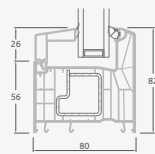

D

F

Lauko durys

Kombinuotos, į vidų varstomos

ALPO sistema

Dvejų kamerų/trijų stiklų paketas

Vienos kameros/dvejų stiklų paketas

Vienvėrės lauko durys jungtos su vitrina, su stiklo užpildais