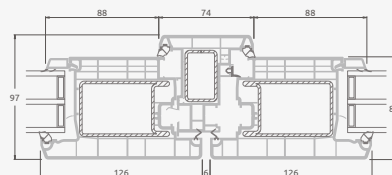

Dvivėrės lauko durys su 2 horizontaliais ir 4 vertikaliais skersiniais, su 4 stiklo ir 4 PVC užpildais

A

B

E

F

Lauko durys

Dvivėrės 1/1, į vidų varstomos

ALPO sistema