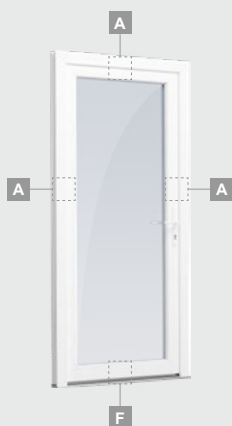

ALPO sistema

Lauko durys

Vienvėrės, į lauką varstomos

Dvejų kamerų/trijų stiklų paketas

Vienos kameros/dvejų stiklų paketas

Vienvėrės lauko durys
su stiklo užpildu

Vienvėrės lauko durys
su 1 horizontaliu skersiniu
ir 2 stiklo užpildais

Vienvėrės lauko durys
su 1 horizontaliu, 2 vertikaliais
skersiniais, su 2 PVC
ir 2 stiklo užpildais

A

B

F

ALPO sistema

Lauko durys

Vienvėrės, į vidų varstomos

Dvejų kamerų/trijų stiklų paketas

Vienos kameros/dvejų stiklų paketas

Vienvėrės lauko durys
su stiklo užpildu

Vienvėrės lauko durys
su 1 horizontaliu skersiniu
ir 2 stiklo užpildais

Vienvėrės lauko durys
su 1 horizontaliu, 2 vertikaliais
skersiniais, su 2 PVC
ir 2 stiklo užpildais

Dvivėrės lauko durys su 2 horizontaliais ir 4 vertikaliais skersiniais, su 4 stiklo ir 4 PVC užpildais

A

B

E

F

Lauko durys

Dvivėrės 1/1, į vidų varstomos

ALPO sistema