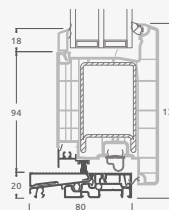

A

B

E

F

Lauko durys

Dvivėrės 1/3, į vidų varstomos

ALPO sistema

Dvejų kamerų/trijų stiklų paketas