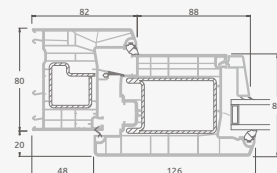

Vienvėrės lauko durys
su 1 horizontaliu, 2 vertikaliais
skersiniais, su 2 PVC
ir 2 stiklo užpildais

A

B

F

ALPO sistema

Lauko durys

Vienvėrės, į vidų varstomos

Dvejų kamerų/trijų stiklų paketas