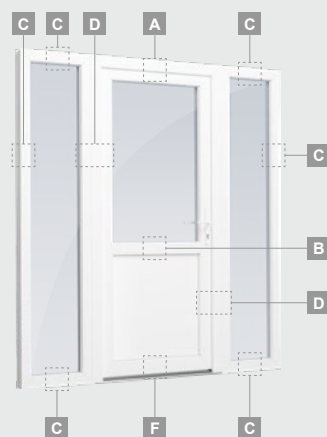

ALPO sistema

Lauko durys

Vienvėrės, į lauką varstomos

Dvejų kamerų/trijų stiklų paketas

Vienos kameros/dvejų stiklų paketas

Vienvėrės lauko durys
su stiklo užpildu

Vienvėrės lauko durys
su 1 horizontaliu skersiniu
ir 2 stiklo užpildais

Vienvėrės lauko durys
su 1 horizontaliu, 2 vertikaliais
skersiniais, su 2 PVC
ir 2 stiklo užpildais

A

B

F

ALPO sistema

Lauko durys

Vienvėrės, į vidų varstomos

Dvejų kamerų/trijų stiklų paketas

D

F

Lauko durys

Kombinuotos, į vidų varstomos

ALPO sistema

Dvejų kamerų/trijų stiklų paketas

Vienos kameros/dvejų stiklų paketas

Vienvėrės lauko durys jungtos su vitrina, su stiklo užpildais

Vienvėrės lauko durys jungtos su vitrina, su 2 horizontaliais skersiniais ir stiklo užpildais

Vienvėrės lauko durys jungtos su 2 vitrinomis ir 1 horizontaliu skersiniu. Varčia su 1 stiklo ir 1 PVC užpildais, vitrinos su stiklo užpildais