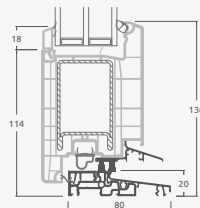

E

E

Dvivėrės lauko durys su 2 horizontaliais ir 4 vertikaliais skersiniais, su 4 stiklo ir 4 PVC užpildais

F

F

Lauko durys

Dvivėrės 1/3, į lauką varstomos

ALPO sistema