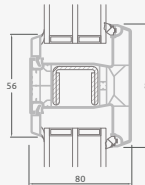

Lauko durys

Dvivėrės 1/1, į lauką varstomos

ALPO sistema

Dvejų kamerų/trijų stiklų paketas

Vienos kameros/dvejų stiklų paketas

A

B

E

F