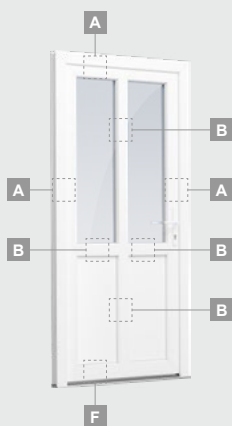

ALPO sistema

Lauko durys

Vienvėrės, į lauką varstomos

Dvejų kamerų/trijų stiklų paketas

Vienos kameros/dvejų stiklų paketas

Vienvėrės lauko durys
su stiklo užpildu

Vienvėrės lauko durys
su 1 horizontaliu skersiniu
ir 2 stiklo užpildais

Vienvėrės lauko durys
su 1 horizontaliu, 2 vertikaliais
skersiniais, su 2 PVC
ir 2 stiklo užpildais

A

B

F

ALPO sistema

Lauko durys

Vienvėrės, į vidų varstomos

Dvejų kamerų/trijų stiklų paketas

Vienos kameros/dvejų stiklų paketas

Vienvėrės lauko durys
su stiklo užpildu

Vienvėrės lauko durys
su 1 horizontaliu skersiniu
ir 2 stiklo užpildais

Vienvėrės lauko durys
su 1 horizontaliu, 2 vertikaliais
skersiniais, su 2 PVC
ir 2 stiklo užpildais

A

B

F

Lauko durys

Kombinuotos, į lauką varstomos

ALPO sistema

Dvejų kamerų/trijų stiklų paketas

Vienos kameros/dvejų stiklų paketas