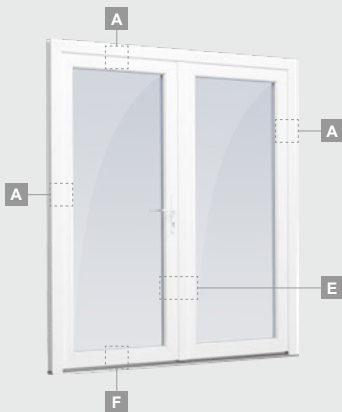

Lauko durys

Dvivėrės 1/1, į vidų varstomos

ALPO sistema

Dvejų kamerų/trijų stiklų paketas

Vienos kameros/dvejų stiklų paketas

Dvivėrės lauko durys su stiklo užpildais

A

A