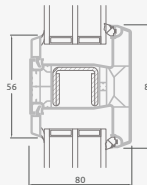

Lauko durys

Kombinuotos, į lauką varstomos

ALPO sistema

Dvejų kamerų/trijų stiklų paketas

Vienos kameros/dvejų stiklų paketas

A

B

C

D

F

A

B

C

D

F