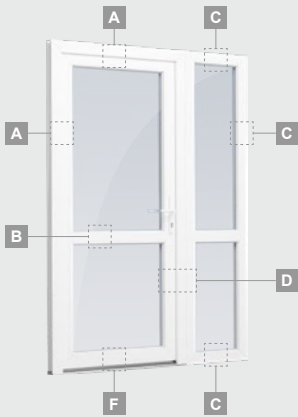

Vienvėrės lauko durys
su 1 horizontaliu, 2 vertikaliais
skersiniais, su 2 PVC
ir 2 stiklo užpildais

A

B

F

ALPO sistema

Lauko durys

Vienvėrės, į vidų varstomos

Dvejų kamerų/trijų stiklų paketas

Vienos kameros/dvejų stiklų paketas

Vienvėrės lauko durys
su stiklo užpildu

Vienvėrės lauko durys
su 1 horizontaliu skersiniu
ir 2 stiklo užpildais

Vienvėrės lauko durys
su 1 horizontaliu, 2 vertikaliais
skersiniais, su 2 PVC
ir 2 stiklo užpildais

A

B

F

Lauko durys

Kombinuotos, į lauką varstomos

ALPO sistema

Dvejų kamerų/trijų stiklų paketas

Vienos kameros/dvejų stiklų paketas

Vienvėrės lauko durys jungtos su vitrina, su stiklo užpildais

Vienvėrės lauko durys jungtos su vitrina, su 2 horizontaliais skersiniais ir stiklo užpildais

Vienvėrės lauko durys jungtos su 2 vitrinomis ir 1 horizontaliu skersiniu. Varčia su 1 stiklo ir 1 PVC užpildais, vitrinos su stiklo užpildais