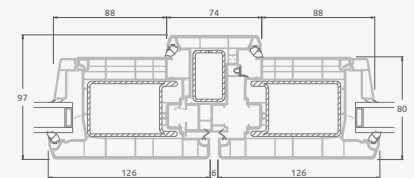

A

B

E

F

Lauko durys

Dvivėrės 1/3, į vidų varstomos

ALPO sistema

Dvejų kamerų/trijų stiklų paketas