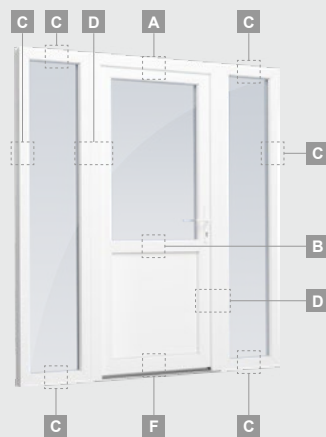

Vienvėrės lauko durys
su 1 horizontaliu, 2 vertikaliais
skersiniais, su 2 PVC
ir 2 stiklo užpildais

A

B

F

ALPO sistema

Lauko durys

Vienvėrės, į vidų varstomos

Dvejų kamerų/trijų stiklų paketas

Vienos kameros/dvejų stiklų paketas

Vienvėrės lauko durys
su stiklo užpildu

Vienvėrės lauko durys
su 1 horizontaliu skersiniu
ir 2 stiklo užpildais

Vienvėrės lauko durys
su 1 horizontaliu, 2 vertikaliais
skersiniais, su 2 PVC
ir 2 stiklo užpildais

A

B

F

Lauko durys

Kombinuotos, į lauką varstomos

ALPO sistema

Dvejų kamerų/trijų stiklų paketas

Vienos kameros/dvejų stiklų paketas

Vienvėrės lauko durys jungtos su vitrina, su stiklo užpildais

Vienvėrės lauko durys jungtos su vitrina, su 2 horizontaliais skersiniais ir stiklo užpildais

Vienvėrės lauko durys jungtos su 2 vitrinomis ir 1 horizontaliu skersiniu. Varčia su 1 stiklo ir 1 PVC užpildais, vitrinos su stiklo užpildais