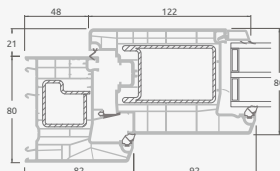

Vienvėrės lauko durys
su 1 horizontaliu, 2 vertikaliais
skersiniais, su 2 PVC
ir 2 stiklo užpildais

A

B

F

ALPO sistema

Lauko durys

Vienvėrės, į vidų varstomos

Dvejų kamerų/trijų stiklų paketas

Vienos kameros/dvejų stiklų paketas

Vienvėrės lauko durys
su stiklo užpildu

Vienvėrės lauko durys
su 1 horizontaliu skersiniu
ir 2 stiklo užpildais

Vienvėrės lauko durys
su 1 horizontaliu, 2 vertikaliais
skersiniais, su 2 PVC
ir 2 stiklo užpildais

A

B

F

Lauko durys

Kombinuotos, į lauką varstomos

ALPO sistema

Dvejų kamerų/trijų stiklų paketas

Vienos kameros/dvejų stiklų paketas