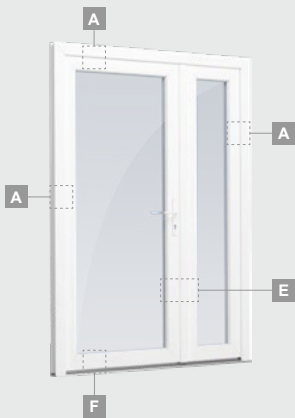

ALPO sistema

Lauko durys

Vienvėrės, į lauką varstomos

Dvejų kamerų/trijų stiklų paketas

Vienos kameros/dvejų stiklų paketas

Vienvėrės lauko durys
su stiklo užpildu

Vienvėrės lauko durys
su 1 horizontaliu skersiniu
ir 2 stiklo užpildais

Vienvėrės lauko durys
su 1 horizontaliu, 2 vertikaliais
skersiniais, su 2 PVC
ir 2 stiklo užpildais

A

B

F

ALPO sistema

Lauko durys

Vienvėrės, į vidų varstomos

Dvejų kamerų/trijų stiklų paketas

E

E

Dvivėrės lauko durys su 2 horizontaliais ir 4 vertikaliais skersiniais, su 4 stiklo ir 4 PVC užpildais

F

F

Lauko durys

Dvivėrės 1/3, į lauką varstomos

ALPO sistema

Dvejų kamerų/trijų stiklų paketas

Vienos kameros/dvejų stiklų paketas

1/3 dvivėrės lauko durys su stiklo užpildais

1/3 dvivėrės lauko durys su 4 horizontaliais skersiniais ir su 6 stiklo užpildais

1/3 dvivėrės lauko durys su 2 horizontaliais ir 2 vertikaliais skersiniais, su 3 stiklo ir 3 PVC užpildais