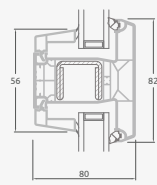

Dvivėrės lauko durys su 2 horizontaliais ir 4 vertikaliais skersiniais, su 4 stiklo ir 4 PVC užpildais

A

B

E

F

Lauko durys

Dvivėrės 1/1, į vidų varstomos

ALPO sistema