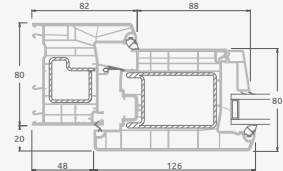

Dvivėrės lauko durys su 2 horizontaliais ir 4 vertikaliais skersiniais, su 4 stiklo ir 4 PVC užpildais

A

B

E

F

Lauko durys

Dvivėrės 1/1, į vidų varstomos

ALPO sistema