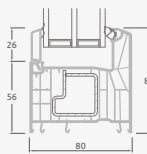

Lauko durys

Kombinuotos, į lauką varstomos

ALPO sistema

Dvejų kamerų/trijų stiklų paketas

Vienos kameros/dvejų stiklų paketas

A

B

C

D

F

A

B

C

D

F