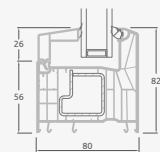

Lauko durys

Kombinuotos, į vidų varstomos

ALPO sistema

Dvejų kamerų/trijų stiklų paketas

Vienos kameros/dvejų stiklų paketas