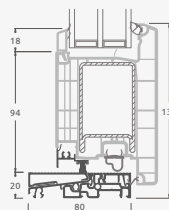

Dvivėrės lauko durys su 2 horizontaliais ir 4 vertikaliais skersiniais, su 4 stiklo ir 4 PVC užpildais

A

B

E

F

Lauko durys

Dvivėrės 1/1, į vidų varstomos

ALPO sistema