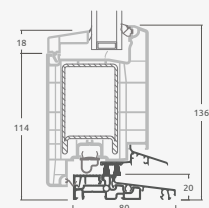

Lauko durys

Kombinuotos, į vidų varstomos

ALPO sistema

Dvejų kamerų/trijų stiklų paketas

Vienos kameros/dvejų stiklų paketas