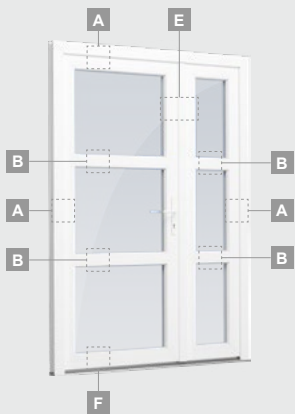

ALPO sistema

Lauko durys

Vienvėrės, į lauką varstomos

Dvejų kamerų/trijų stiklų paketas

Vienos kameros/dvejų stiklų paketas

Vienvėrės lauko durys
su stiklo užpildu

Vienvėrės lauko durys
su 1 horizontaliu skersiniu
ir 2 stiklo užpildais

Vienvėrės lauko durys
su 1 horizontaliu, 2 vertikaliais
skersiniais, su 2 PVC
ir 2 stiklo užpildais

A

B

F

ALPO sistema

Lauko durys

Vienvėrės, į vidų varstomos

Dvejų kamerų/trijų stiklų paketas

A

B

E

F

Lauko durys

Dvivėrės 1/3, į vidų varstomos

ALPO sistema

Dvejų kamerų/trijų stiklų paketas

Vienos kameros/dvejų stiklų paketas

1/3 dvivėrės lauko durys su stiklo užpildais

1/3 dvivėrės lauko durys su 4 horizontaliais skersiniais ir su 6 stiklo užpildais

1/3 dvivėrės lauko durys su 2 horizontaliais ir 2 vertikaliais skersiniais, su 3 stiklo ir 3 PVC užpildais