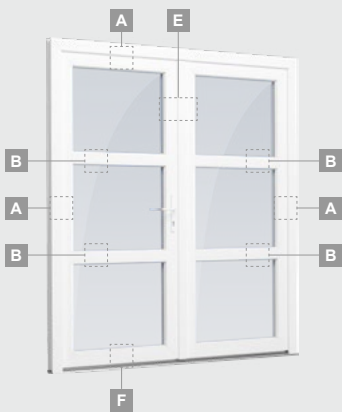

Vienvėrės lauko durys
su 1 horizontaliu, 2 vertikaliais
skersiniais, su 2 PVC
ir 2 stiklo užpildais

A

B

F

ALPO sistema

Lauko durys

Vienvėrės, į vidų varstomos

Dvejų kamerų/trijų stiklų paketas

Vienvėrės lauko durys jungtos su vitrina, su 2 horizontaliais skersiniais ir stiklo užpildais

Vienvėrės lauko durys jungtos su 2 vitrinomis ir 1 horizontaliu skersiniu. Varčia su 1 stiklo ir 1 PVC užpildais, vitrinos su stiklo užpildais

Lauko durys

Dvivėrės 1/1, į lauką varstomos

ALPO sistema

Dvejų kamerų/trijų stiklų paketas

Vienos kameros/dvejų stiklų paketas

Dvivėrės lauko durys su stiklo užpildais

Dvivėrės lauko durys su 4 horizontaliais skersiniais ir 6 stiklo užpildais

Dvivėrės lauko durys su 2 horizontaliais ir 4 vertikaliais skersiniais, su 4 stiklo ir 4 PVC užpildais

A

B

E

F

Lauko durys

Dvivėrės 1/1, į vidų varstomos

ALPO sistema