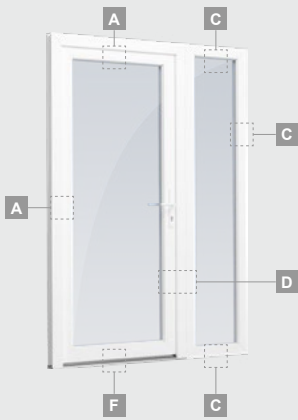

Vienvėrės lauko durys
su 1 horizontaliu, 2 vertikaliais
skersiniais, su 2 PVC
ir 2 stiklo užpildais

A

B

F

ALPO sistema

Lauko durys

Vienvėrės, į vidų varstomos

Dvejų kamerų/trijų stiklų paketas

Vienos kameros/dvejų stiklų paketas

Vienvėrės lauko durys
su stiklo užpildu

Vienvėrės lauko durys
su 1 horizontaliu skersiniu
ir 2 stiklo užpildais

Vienvėrės lauko durys
su 1 horizontaliu, 2 vertikaliais
skersiniais, su 2 PVC
ir 2 stiklo užpildais

A

B

F

Lauko durys

Kombinuotos, į lauką varstomos

ALPO sistema

Dvejų kamerų/trijų stiklų paketas

Vienos kameros/dvejų stiklų paketas

Vienvėrės lauko durys jungtos su vitrina, su stiklo užpildais

Vienvėrės lauko durys jungtos su vitrina, su 2 horizontaliais skersiniais ir stiklo užpildais

Vienvėrės lauko durys jungtos su 2 vitrinomis ir 1 horizontaliu skersiniu. Varčia su 1 stiklo ir 1 PVC užpildais, vitrinos su stiklo užpildais