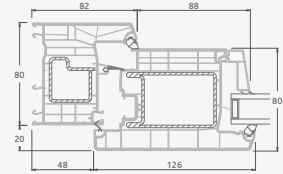

Lauko durys

Kombinuotos, į lauką varstomos

ALPO sistema

Dvejų kamerų/trijų stiklų paketas

Vienos kameros/dvejų stiklų paketas

A

B

C

D

F

A

B

C

D

F