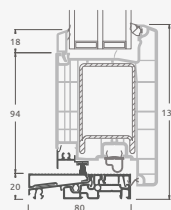

Vienvėrės lauko durys
su 1 horizontaliu, 2 vertikaliais
skersiniais, su 2 PVC
ir 2 stiklo užpildais

A

B

F

ALPO sistema

Lauko durys

Vienvėrės, į vidų varstomos

Dvejų kamerų/trijų stiklų paketas