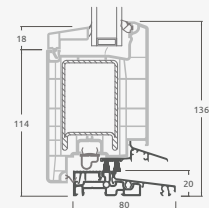

E

E

Dvivėrės lauko durys su 2 horizontaliais ir 4 vertikaliais skersiniais, su 4 stiklo ir 4 PVC užpildais

F

F

Lauko durys

Dvivėrės 1/3, į lauką varstomos

ALPO sistema