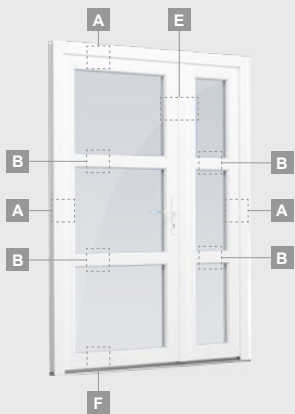

ALPO sistema

Lauko durys

Vienvėrės, į lauką varstomos

Dvejų kamerų/trijų stiklų paketas

Vienos kameros/dvejų stiklų paketas

Vienvėrės lauko durys
su stiklo užpildu

Vienvėrės lauko durys
su 1 horizontaliu skersiniu
ir 2 stiklo užpildais

Vienvėrės lauko durys
su 1 horizontaliu, 2 vertikaliais
skersiniais, su 2 PVC
ir 2 stiklo užpildais

A

B

F

ALPO sistema

Lauko durys

Vienvėrės, į vidų varstomos

Dvejų kamerų/trijų stiklų paketas

E

E

Dvivėrės lauko durys su 2 horizontaliais ir 4 vertikaliais skersiniais, su 4 stiklo ir 4 PVC užpildais

F

F

Lauko durys

Dvivėrės 1/3, į lauką varstomos

ALPO sistema

Dvejų kamerų/trijų stiklų paketas

Vienos kameros/dvejų stiklų paketas

1/3 dvivėrės lauko durys su stiklo užpildais

1/3 dvivėrės lauko durys su 4 horizontaliais skersiniais ir su 6 stiklo užpildais

1/3 dvivėrės lauko durys su 2 horizontaliais ir 2 vertikaliais skersiniais, su 3 stiklo ir 3 PVC užpildais