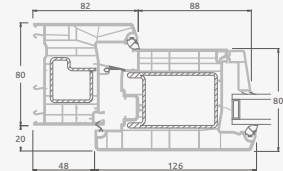

A

B

E

F

Lauko durys

Dvivėrės 1/3, į vidų varstomos

ALPO sistema

Dvejų kamerų/trijų stiklų paketas