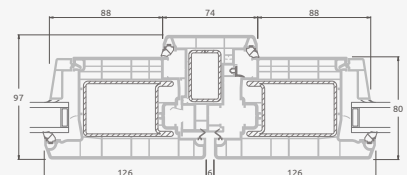

Dvivėrės lauko durys su 2 horizontaliais ir 4 vertikaliais skersiniais, su 4 stiklo ir 4 PVC užpildais

A

B

E

F

Lauko durys

Dvivėrės 1/1, į vidų varstomos

ALPO sistema