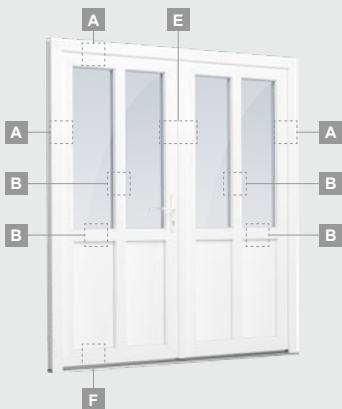

D

F

Lauko durys

Kombinuotos, į vidų varstomos

ALPO sistema

Dvejų kamerų/trijų stiklų paketas

Vienos kameros/dvejų stiklų paketas

Vienvėrės lauko durys jungtos su vitrina, su stiklo užpildais

Vienvėrės lauko durys jungtos su vitrina, su 2 horizontaliais skersiniais ir stiklo užpildais

Vienvėrės lauko durys jungtos su 2 vitrinomis ir 1 horizontaliu skersiniu. Varčia su 1 stiklo ir 1 PVC užpildais, vitrinos su stiklo užpildais

Lauko durys

Dvivėrės 1/1, į lauką varstomos

ALPO sistema

Dvejų kamerų/trijų stiklų paketas

Vienos kameros/dvejų stiklų paketas

Dvivėrės lauko durys su stiklo užpildais

Dvivėrės lauko durys su 4 horizontaliais skersiniais ir 6 stiklo užpildais

Dvivėrės lauko durys su 2 horizontaliais ir 4 vertikaliais skersiniais, su 4 stiklo ir 4 PVC užpildais

A

B

E

F

Lauko durys

Dvivėrės 1/1, į vidų varstomos

ALPO sistema