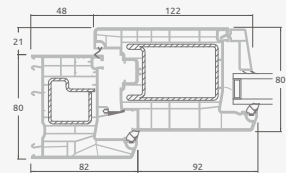

Dvivėrės lauko durys su 2 horizontaliais ir 4 vertikaliais skersiniais, su 4 stiklo ir 4 PVC užpildais

A

B

E

F

Lauko durys

Dvivėrės 1/1, į vidų varstomos

ALPO sistema

Dvejų kamerų/trijų stiklų paketas

Vienos kameros/dvejų stiklų paketas

Dvivėrės lauko durys su stiklo užpildais

A

A

Dvivėrės lauko durys su 4 horizontaliais skersiniais ir 6 stiklo užpildais

B

B

E

E

Dvivėrės lauko durys su 2 horizontaliais ir 4 vertikaliais skersiniais, su 4 stiklo ir 4 PVC užpildais

F

F

Lauko durys

Dvivėrės 1/3, į lauką varstomos

ALPO sistema