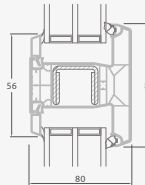

Dvejų kamerų/trijų stiklų paketas

Vienos kameros/dvejų stiklų paketas

1/3 dvivėrės lauko durys su stiklo užpildais

1/3 dvivėrės lauko durys su 4 horizontaliais skersiniais ir su 6 stiklo užpildais

1/3 dvivėrės lauko durys su 2 horizontaliais ir 2 vertikaliais skersiniais, su 3 stiklo ir 3 PVC užpildais

A

B

E

F

Lauko durys

Dvivėrės 1/3, į vidų varstomos

ALPO sistema

Dvejų kamerų/trijų stiklų paketas