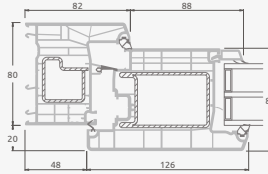

Lauko durys

Kombinuotos, į lauką varstomos

ALPO sistema

Dvejų kamerų/trijų stiklų paketas

Vienos kameros/dvejų stiklų paketas

A

B

C

D

F

A

B

C

D

F