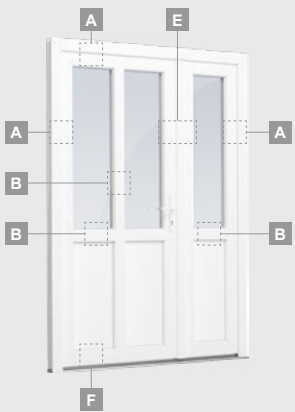

ALPO sistema

Lauko durys

Vienvėrės, į lauką varstomos

Dvejų kamerų/trijų stiklų paketas

Vienos kameros/dvejų stiklų paketas

Vienvėrės lauko durys
su stiklo užpildu

Vienvėrės lauko durys
su 1 horizontaliu skersiniu
ir 2 stiklo užpildais

Vienvėrės lauko durys
su 1 horizontaliu, 2 vertikaliais
skersiniais, su 2 PVC
ir 2 stiklo užpildais

A

B

F

ALPO sistema

Lauko durys

Vienvėrės, į vidų varstomos

Dvejų kamerų/trijų stiklų paketas

Dvejų kamerų/trijų stiklų paketas

Vienos kameros/dvejų stiklų paketas

1/3 dvivėrės lauko durys su stiklo užpildais

1/3 dvivėrės lauko durys su 4 horizontaliais skersiniais ir su 6 stiklo užpildais

1/3 dvivėrės lauko durys su 2 horizontaliais ir 2 vertikaliais skersiniais, su 3 stiklo ir 3 PVC užpildais

A

B

E

F

Lauko durys

Dvivėrės 1/3, į vidų varstomos

ALPO sistema

Dvejų kamerų/trijų stiklų paketas