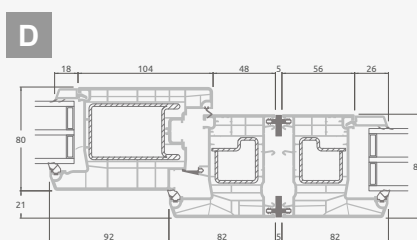

Lauko durys

Kombinuotos, į vidų varstomos

ALPO sistema

Dvejų kamerų/trijų stiklų paketas

Vienos kameros/dvejų stiklų paketas