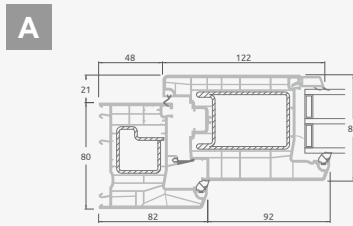

Lauko durys

Kombinuotos, į vidų varstomos

ALPO sistema

Dvejų kamerų/trijų stiklų paketas

Vienos kameros/dvejų stiklų paketas