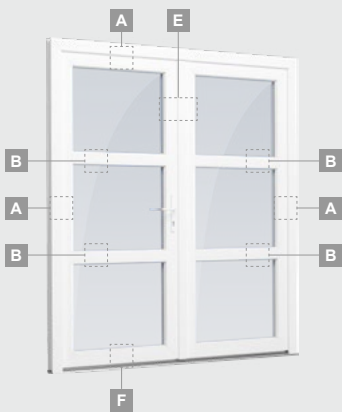

ALPO sistema

Lauko durys

Vienvėrės, į lauką varstomos

Dvejų kamerų/trijų stiklų paketas

Vienos kameros/dvejų stiklų paketas

Vienvėrės lauko durys
su stiklo užpildu

Vienvėrės lauko durys
su 1 horizontaliu skersiniu
ir 2 stiklo užpildais

Vienvėrės lauko durys
su 1 horizontaliu, 2 vertikaliais
skersiniais, su 2 PVC
ir 2 stiklo užpildais

A

B

F

ALPO sistema

Lauko durys

Vienvėrės, į vidų varstomos

Dvejų kamerų/trijų stiklų paketas

Dvivėrės lauko durys su 2 horizontaliais ir 4 vertikaliais skersiniais, su 4 stiklo ir 4 PVC užpildais

A

B

E

F

Lauko durys

Dvivėrės 1/1, į vidų varstomos

ALPO sistema

Dvejų kamerų/trijų stiklų paketas

Vienos kameros/dvejų stiklų paketas

Dvivėrės lauko durys su stiklo užpildais

A

A

Dvivėrės lauko durys su 4 horizontaliais skersiniais ir 6 stiklo užpildais

B

B