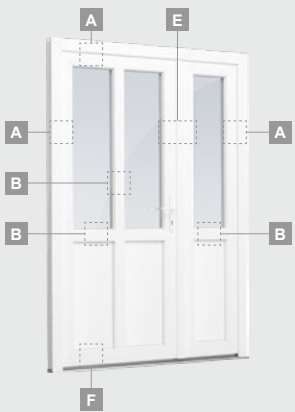

1/3 dvivėrės lauko durys su 2 horizontaliais ir 2 vertikaliais skersiniais, su 3 stiklo ir 3 PVC užpildais