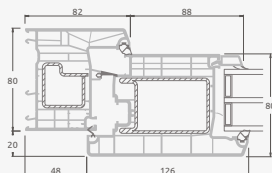

ALPO sistema

Lauko durys

Vienvėrės, į lauką varstomos

Dvejų kamerų/trijų stiklų paketas

Vienos kameros/dvejų stiklų paketas

Vienvėrės lauko durys
su stiklo užpildu

Vienvėrės lauko durys
su 1 horizontaliu skersiniu
ir 2 stiklo užpildais

Vienvėrės lauko durys
su 1 horizontaliu, 2 vertikaliais
skersiniais, su 2 PVC
ir 2 stiklo užpildais

A

B

F

ALPO sistema

Lauko durys

Vienvėrės, į vidų varstomos

Dvejų kamerų/trijų stiklų paketas