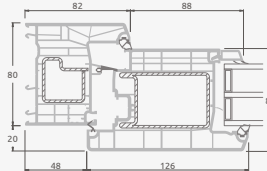

E

E

Dvivėrės lauko durys su 2 horizontaliais ir 4 vertikaliais skersiniais, su 4 stiklo ir 4 PVC užpildais

F

F

Lauko durys

Dvivėrės 1/3, į lauką varstomos

ALPO sistema

Dvejų kamerų/trijų stiklų paketas

Vienos kameros/dvejų stiklų paketas

1/3 dvivėrės lauko durys su stiklo užpildais

1/3 dvivėrės lauko durys su 4 horizontaliais skersiniais ir su 6 stiklo užpildais

1/3 dvivėrės lauko durys su 2 horizontaliais ir 2 vertikaliais skersiniais, su 3 stiklo ir 3 PVC užpildais

A

B

E

F

Lauko durys

Dvivėrės 1/3, į vidų varstomos

ALPO sistema

Dvejų kamerų/trijų stiklų paketas