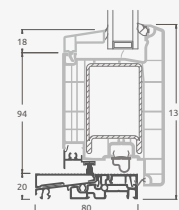

Vienvėrės lauko durys
su 1 horizontaliu, 2 vertikaliais
skersiniais, su 2 PVC
ir 2 stiklo užpildais

A

B

F

ALPO sistema

Lauko durys

Vienvėrės, į vidų varstomos

Dvejų kamerų/trijų stiklų paketas