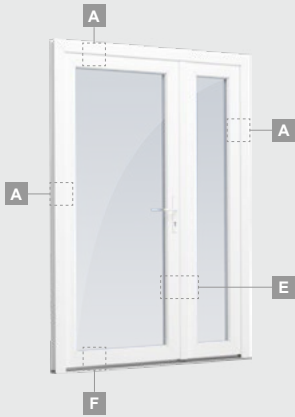

Lauko durys

Dvivėrės 1/3, į vidų varstomos

ALPO sistema

Dvejų kamerų/trijų stiklų paketas

Vienos kameros/dvejų stiklų paketas

1/3 dvivėrės lauko durys su stiklo užpildais