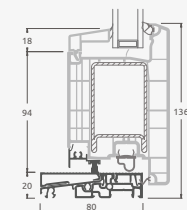

A

B

E

F

Lauko durys

Dvivėrės 1/3, į vidų varstomos

ALPO sistema

Dvejų kamerų/trijų stiklų paketas