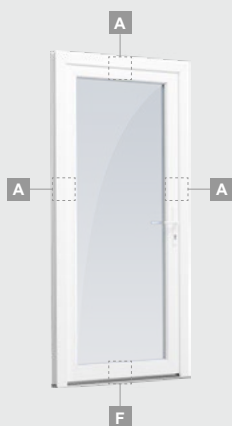

ALPO sistema

Lauko durys

Vienvėrės, į lauką varstomos

Dvejų kamerų/trijų stiklų paketas

Vienos kameros/dvejų stiklų paketas

Vienvėrės lauko durys
su stiklo užpildu

Vienvėrės lauko durys
su 1 horizontaliu skersiniu
ir 2 stiklo užpildais

Vienvėrės lauko durys
su 1 horizontaliu, 2 vertikaliais
skersiniais, su 2 PVC
ir 2 stiklo užpildais

A

B

F

ALPO sistema

Lauko durys

Vienvėrės, į vidų varstomos

Dvejų kamerų/trijų stiklų paketas

Vienos kameros/dvejų stiklų paketas

Vienvėrės lauko durys
su stiklo užpildu

Vienvėrės lauko durys
su 1 horizontaliu skersiniu
ir 2 stiklo užpildais

Vienvėrės lauko durys
su 1 horizontaliu, 2 vertikaliais
skersiniais, su 2 PVC
ir 2 stiklo užpildais

A

B

F

Lauko durys

Kombinuotos, į lauką varstomos

ALPO sistema

Dvejų kamerų/trijų stiklų paketas

Vienos kameros/dvejų stiklų paketas