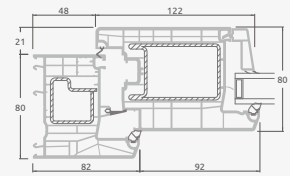

D

F

Lauko durys

Kombinuotos, į vidų varstomos

ALPO sistema

Dvejų kamerų/trijų stiklų paketas

Vienos kameros/dvejų stiklų paketas

Vienvėrės lauko durys jungtos su vitrina, su stiklo užpildais

Vienvėrės lauko durys jungtos su vitrina, su 2 horizontaliais skersiniais ir stiklo užpildais

Vienvėrės lauko durys jungtos su 2 vitrinomis ir 1 horizontaliu skersiniu. Varčia su 1 stiklo ir 1 PVC užpildais, vitrinos su stiklo užpildais