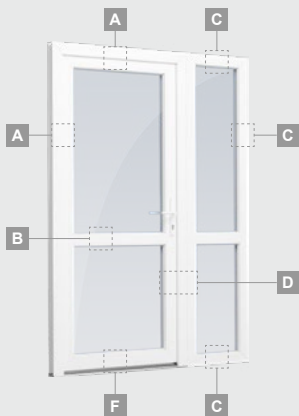

ALPO sistema

Lauko durys

Vienvėrės, į lauką varstomos

Dvejų kamerų/trijų stiklų paketas

Vienos kameros/dvejų stiklų paketas

Vienvėrės lauko durys
su stiklo užpildu

Vienvėrės lauko durys
su 1 horizontaliu skersiniu
ir 2 stiklo užpildais

Vienvėrės lauko durys
su 1 horizontaliu, 2 vertikaliais
skersiniais, su 2 PVC
ir 2 stiklo užpildais

A

B

F

ALPO sistema

Lauko durys

Vienvėrės, į vidų varstomos

Dvejų kamerų/trijų stiklų paketas

D

F

Lauko durys

Kombinuotos, į vidų varstomos

ALPO sistema

Dvejų kamerų/trijų stiklų paketas

Vienos kameros/dvejų stiklų paketas

Vienvėrės lauko durys jungtos su vitrina, su stiklo užpildais

Vienvėrės lauko durys jungtos su vitrina, su 2 horizontaliais skersiniais ir stiklo užpildais

Vienvėrės lauko durys jungtos su 2 vitrinomis ir 1 horizontaliu skersiniu. Varčia su 1 stiklo ir 1 PVC užpildais, vitrinos su stiklo užpildais