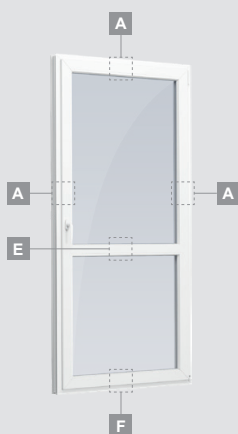

# Balkono durys

Vienvėrės, į vidų varstomos

Dviejų kamerų/trijų stiklų paketas

Vienos kameros/dviejų stiklų paketas

Vienvėrės balkono durys  
su stiklo užpildu

A

Vienvėrės balkono durys  
su 1 horizontaliu skersiniu  
ir 2 stiklo užpildais

E

Vienvėrės balkono durys  
su 2 horizontaliais skersiniais,  
su 2 stiklo ir 1 PVC užpildais

F

# Balkono durys

Dvivėrės, į vidų varstomos

LINEAR sistema

Dviejų kamerų/trijų stiklų paketas

Vienos kameros/dviejų stiklų paketas

Dvivėrės balkono durys su stiklo užpildais

**A**

Dvivėrės balkono durys su 2 horizontaliais skersiniais ir 4 stiklo užpildais