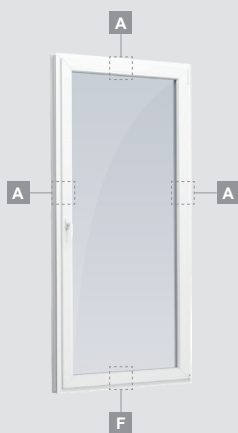

LINEAR sistema

# Balkono durys

Vienvėrės, į vidų varstomos

Dviejų kamerų/trijų stiklų paketas

Vienos kameros/dviejų stiklų paketas

Vienvėrės balkono durys  
su stiklo užpildu

A

Vienvėrės balkono durys  
su 1 horizontaliu skersiniu  
ir 2 stiklo užpildais

E

Vienvėrės balkono durys  
su 2 horizontaliais skersiniais,  
su 2 stiklo ir 1 PVC užpildais

F

# Balkono durys

Dvivėrės, į vidų varstomos

LINEAR sistema

Dviejų kamerų/trijų stiklų paketas

Vienos kameros/dviejų stiklų paketas

Dvivėrės balkono durys su stiklo užpildais

**A**

Dvivėrės balkono durys su 2 horizontaliais skersiniais ir 4 stiklo užpildais