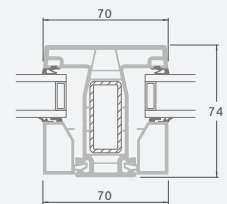

E

Dvivėrės balkono durys su 4 horizontaliais skersiniais, su 4 stiklo ir 2 PVC užpildais