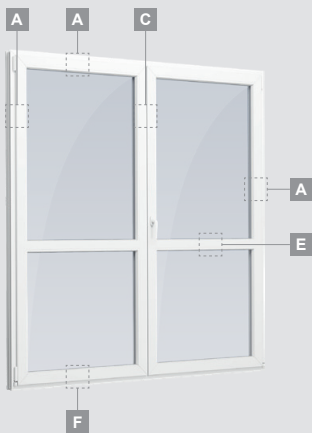

# Balkono durys

Vienvėrės, į vidų varstomos

Dviejų kamerų/trijų stiklų paketas

Vienos kameros/dviejų stiklų paketas

Vienvėrės balkono durys  
su stiklo užpildu

A

Vienvėrės balkono durys  
su 1 horizontaliu skersiniu  
ir 2 stiklo užpildais

E

Vienvėrės balkono durys  
su 2 horizontaliais skersiniais,  
su 2 stiklo ir 1 PVC užpildais

F

# Balkono durys

Dvivėrės, į vidų varstomos

LINEAR sistema

Dviejų kamerų/trijų stiklų paketas

Vienos kameros/dviejų stiklų paketas

Dvivėrės balkono durys su stiklo užpildais

**A**

Dvivėrės balkono durys su 2 horizontaliais skersiniais ir 4 stiklo užpildais

**C**

**E**

Dvivėrės balkono durys su 4 horizontaliais skersiniais, su 4 stiklo ir 2 PVC užpildais

**F**