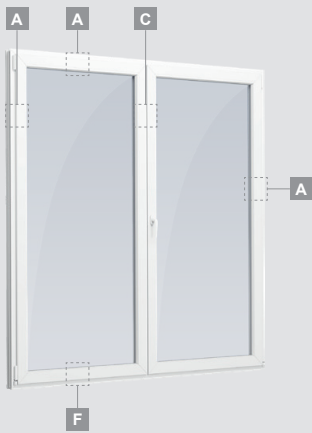

# Balkono durys

Vienvėrės, į vidų varstomos

Dviejų kamerų/trijų stiklų paketas

Vienos kameros/dviejų stiklų paketas

Vienvėrės balkono durys  
su stiklo užpildu

A

Vienvėrės balkono durys  
su 1 horizontaliu skersiniu  
ir 2 stiklo užpildais

E

Vienvėrės balkono durys  
su 2 horizontaliais skersiniais,  
su 2 stiklo ir 1 PVC užpildais

F

# Balkono durys

Dvivėrės, į vidų varstomos

LINEAR sistema

Dviejų kamerų/trijų stiklų paketas

Vienos kameros/dviejų stiklų paketas

Dvivėrės balkono durys su stiklo užpildais

**A**

Dvivėrės balkono durys su 2 horizontaliais skersiniais ir 4 stiklo užpildais

**C**

**E**

Dvivėrės balkono durys su 4 horizontaliais skersiniais, su 4 stiklo ir 2 PVC užpildais

**F**