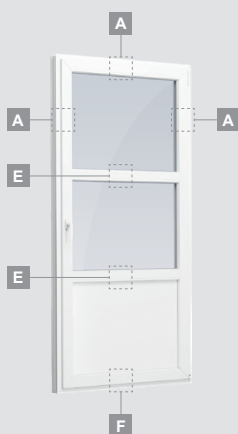

# Balkono durys

Vienvėrės, į vidų varstomos

Dviejų kamerų/trijų stiklų paketas

Vienos kameros/dviejų stiklų paketas

Vienvėrės balkono durys  
su stiklo užpildu

A

Vienvėrės balkono durys  
su 1 horizontaliu skersiniu  
ir 2 stiklo užpildais

E

Vienvėrės balkono durys  
su 2 horizontaliais skersiniais,  
su 2 stiklo ir 1 PVC užpildais

F

# Balkono durys

Dvivėrės, į vidų varstomos

LINEAR sistema

Dviejų kamerų/trijų stiklų paketas

Vienos kameros/dviejų stiklų paketas

Dvivėrės balkono durys su stiklo užpildais

**A**

Dvivėrės balkono durys su 2 horizontaliais skersiniais ir 4 stiklo užpildais