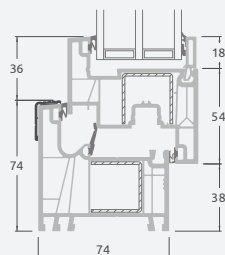

# Balkono durys

Vienvėrės, į vidų varstomos

Dviejų kamerų/trijų stiklų paketas

Vienos kameros/dviejų stiklų paketas

Vienvėrės balkono durys  
su stiklo užpildu

A

Vienvėrės balkono durys  
su 1 horizontaliu skersiniu  
ir 2 stiklo užpildais

E

Vienvėrės balkono durys  
su 2 horizontaliais skersiniais,  
su 2 stiklo ir 1 PVC užpildais

F

# Balkono durys

Dvivėrės, į vidų varstomos

LINEAR sistema

Dviejų kamerų/trijų stiklų paketas

Vienos kameros/dviejų stiklų paketas

Dvivėrės balkono durys su stiklo užpildais

**A**

Dvivėrės balkono durys su 2 horizontaliais skersiniais ir 4 stiklo užpildais