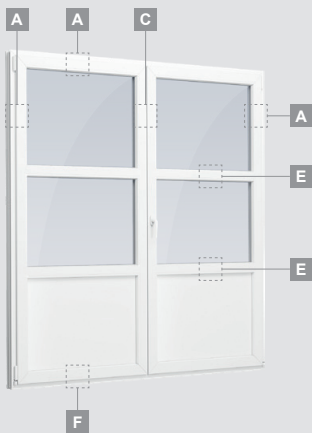

# Balkono durys

Vienvėrės, į vidų varstomos

Dviejų kamerų/trijų stiklų paketas

Vienos kameros/dviejų stiklų paketas

Vienvėrės balkono durys  
su stiklo užpildu

A

Vienvėrės balkono durys  
su 1 horizontaliu skersiniu  
ir 2 stiklo užpildais

E

Vienvėrės balkono durys  
su 2 horizontaliais skersiniais,  
su 2 stiklo ir 1 PVC užpildais

F

# Balkono durys

Dvivėrės, į vidų varstomos

LINEAR sistema

Dviejų kamerų/trijų stiklų paketas

Vienos kameros/dviejų stiklų paketas

Dvivėrės balkono durys su stiklo užpildais

**A**

Dvivėrės balkono durys su 2 horizontaliais skersiniais ir 4 stiklo užpildais

**C**

**E**

Dvivėrės balkono durys su 4 horizontaliais skersiniais, su 4 stiklo ir 2 PVC užpildais

**F**