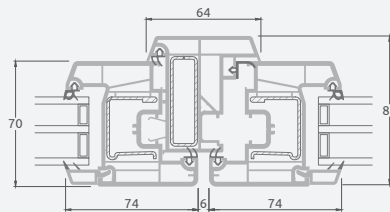

Balkono durys

Dvivėrės, į vidų varstomos

EURO 70 sistema

Dviejų kamerų/trijų stiklų paketas

Vienos kameros/dviejų stiklų paketas

A

C

E

F

A

C

E

F