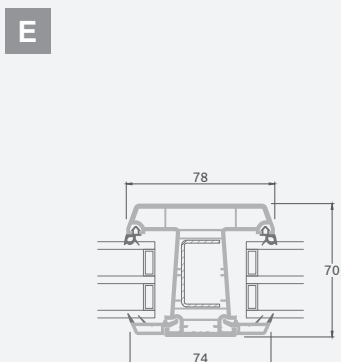

Vienvėrės balkono durys su 2 horizontaliais skersiniais, su 2 stiklo ir 1 PVC užpildais

Balkono durys

Dvivėrės, į vidų varstomos

EURO 70 sistema

Dviejų kamerų/trijų stiklų paketas

Vienos kameros/dviejų stiklų paketas