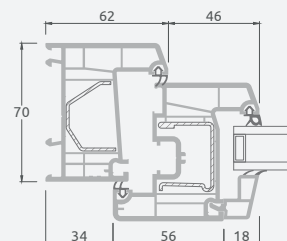

Vienvėrės balkono durys su 1 horizontaliu skersiniu ir 2 stiklo užpildais