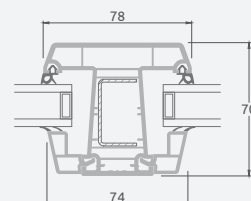

Vienvėrės balkono durys su 2 horizontaliais skersiniais, su 2 stiklo ir 1 PVC užpildais

Balkono durys

Dvivėrės, į vidų varstomos

EURO 70 sistema

Dviejų kamerų/trijų stiklų paketas

Vienos kameros/dviejų stiklų paketas