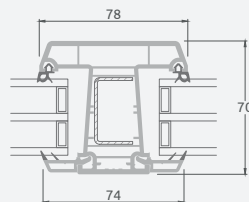

Balkono durys

Dvivėrės, į vidų varstomos

EURO 70 sistema

Dviejų kamerų/trijų stiklų paketas

Vienos kameros/dviejų stiklų paketas

A

C

E

F

A

C

E

F