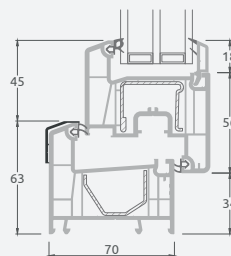

Balkono durys

Dvivėrės, į vidų varstomos

EURO 70 sistema

Dviejų kamerų/trijų stiklų paketas

Vienos kameros/dviejų stiklų paketas

A

C

E

F

A

C

E

F