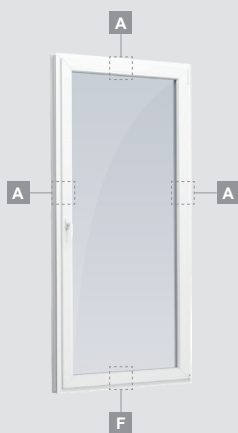

EURO 70 sistema

Balkono durys

Vienvėrės, į vidų varstomos

Dviejų kamerų/trijų stiklų paketas

Vienos kameros/dviejų stiklų paketas

Vienvėrės balkono durys su stiklo užpildu

Vienvėrės balkono durys su 1 horizontaliu skersiniu ir 2 stiklo užpildais

Vienvėrės balkono durys su 2 horizontaliais skersiniais, su 2 stiklo ir 1 PVC užpildais

Balkono durys

Dvivėrės, į vidų varstomos

EURO 70 sistema

Dviejų kamerų/trijų stiklų paketas

Vienos kameros/dviejų stiklų paketas

Dvivėrės balkono durys su stiklo užpildais

Dvivėrės balkono durys su 2 horizontaliais skersiniais ir 4 stiklo užpildais

Dvivėrės balkono durys su 4 horizontaliais skersiniais, su 4 stiklo ir 2 PVC užpildais