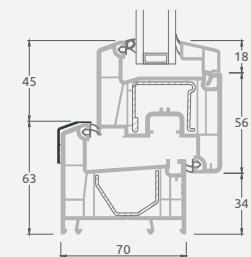

Vienvėrės balkono durys su 2 horizontaliais skersiniais, su 2 stiklo ir 1 PVC užpildais

Balkono durys

Dvivėrės, į vidų varstomos

EURO 70 sistema

Dviejų kamerų/trijų stiklų paketas

Vienos kameros/dviejų stiklų paketas