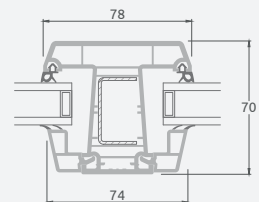

Balkono durys

Dvivėrės, į vidų varstomos

EURO 70 sistema

Dviejų kamerų/trijų stiklų paketas

Vienos kameros/dviejų stiklų paketas

A

C

E

F

A

C

E

F