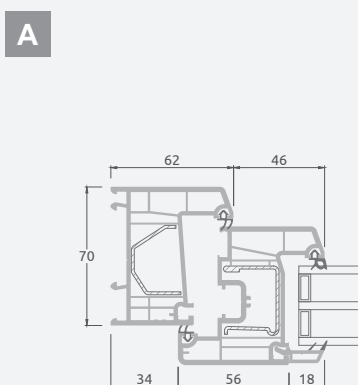

EURO 70 sistema

Balkono durys

Vienvėrės, į vidų varstomos

Dviejų kamerų/trijų stiklų paketas

Vienos kameros/dviejų stiklų paketas

Vienvėrės balkono durys su stiklo užpildu

Vienvėrės balkono durys su 1 horizontaliu skersiniu ir 2 stiklo užpildais

Vienvėrės balkono durys su 2 horizontaliais skersiniais, su 2 stiklo ir 1 PVC užpildais

Balkono durys

Dvivėrės, į vidų varstomos

EURO 70 sistema

Dviejų kamerų/trijų stiklų paketas

Vienos kameros/dviejų stiklų paketas