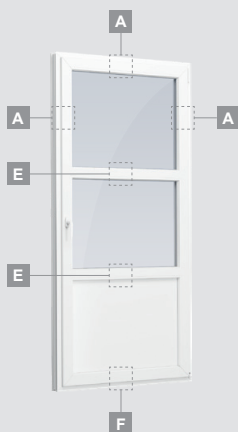

EURO 70 sistema

Balkono durys

Vienvėrės, į vidų varstomos

Dviejų kamerų/trijų stiklų paketas

Vienos kameros/dviejų stiklų paketas

Vienvėrės balkono durys su stiklo užpildu

Vienvėrės balkono durys su 1 horizontaliu skersiniu ir 2 stiklo užpildais

Vienvėrės balkono durys su 2 horizontaliais skersiniais, su 2 stiklo ir 1 PVC užpildais

Balkono durys

Dvivėrės, į vidų varstomos

EURO 70 sistema

Dviejų kamerų/trijų stiklų paketas

Vienos kameros/dviejų stiklų paketas

Dvivėrės balkono durys su stiklo užpildais

Dvivėrės balkono durys su 2 horizontaliais skersiniais ir 4 stiklo užpildais

Dvivėrės balkono durys su 4 horizontaliais skersiniais, su 4 stiklo ir 2 PVC užpildais