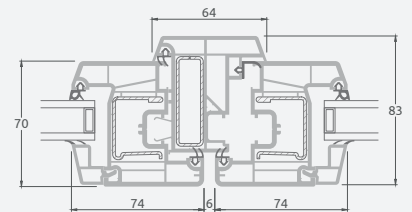

Balkono durys

Dvivėrės, į vidų varstomos

EURO 70 sistema

Dviejų kamerų/trijų stiklų paketas

Vienos kameros/dviejų stiklų paketas

A

C

E

F

A

C

E

F