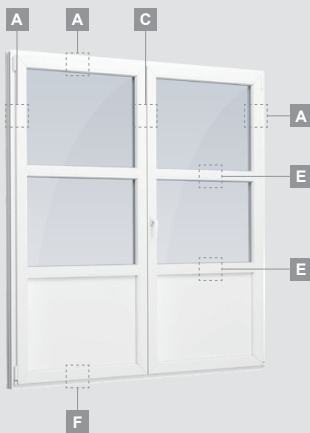

EURO 70 sistema

Balkono durys

Vienvėrės, į vidų varstomos

Dviejų kamerų/trijų stiklų paketas

Vienos kameros/dviejų stiklų paketas

Vienvėrės balkono durys su stiklo užpildu

Vienvėrės balkono durys su 1 horizontaliu skersiniu ir 2 stiklo užpildais

Vienvėrės balkono durys su 2 horizontaliais skersiniais, su 2 stiklo ir 1 PVC užpildais

Balkono durys

Dvivėrės, į vidų varstomos

EURO 70 sistema

Dviejų kamerų/trijų stiklų paketas

Vienos kameros/dviejų stiklų paketas

Dvivėrės balkono durys su stiklo užpildais

Dvivėrės balkono durys su 2 horizontaliais skersiniais ir 4 stiklo užpildais

Dvivėrės balkono durys su 4 horizontaliais skersiniais, su 4 stiklo ir 2 PVC užpildais