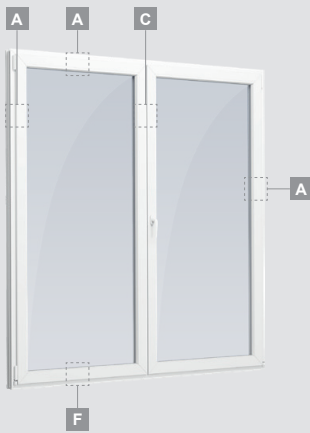

EURO 70 sistema

Balkono durys

Vienvėrės, į vidų varstomos

Dviejų kamerų/trijų stiklų paketas

Vienos kameros/dviejų stiklų paketas

Vienvėrės balkono durys su stiklo užpildu

Vienvėrės balkono durys su 1 horizontaliu skersiniu ir 2 stiklo užpildais

Vienvėrės balkono durys su 2 horizontaliais skersiniais, su 2 stiklo ir 1 PVC užpildais

Balkono durys

Dvivėrės, į vidų varstomos

EURO 70 sistema

Dviejų kamerų/trijų stiklų paketas

Vienos kameros/dviejų stiklų paketas

Dvivėrės balkono durys su stiklo užpildais

Dvivėrės balkono durys su 2 horizontaliais skersiniais ir 4 stiklo užpildais

Dvivėrės balkono durys su 4 horizontaliais skersiniais, su 4 stiklo ir 2 PVC užpildais