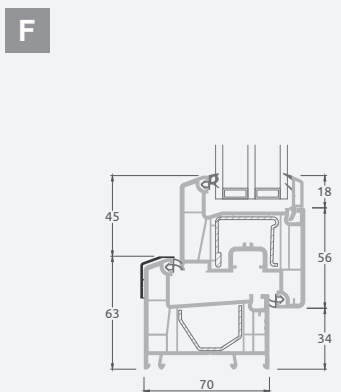

EURO 70 sistema

Balkono durys

Vienvėrės, į vidų varstomos

Dviejų kamerų/trijų stiklų paketas

Vienos kameros/dviejų stiklų paketas

Vienvėrės balkono durys su stiklo užpildu

Vienvėrės balkono durys su 1 horizontaliu skersiniu ir 2 stiklo užpildais

Vienvėrės balkono durys su 2 horizontaliais skersiniais, su 2 stiklo ir 1 PVC užpildais

Balkono durys

Dvivėrės, į vidų varstomos

EURO 70 sistema

Dviejų kamerų/trijų stiklų paketas

Vienos kameros/dviejų stiklų paketas