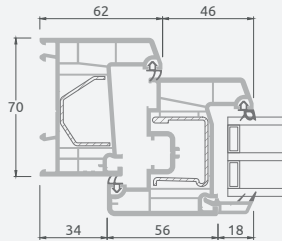

Balkono durys

Dvivėrės, į vidų varstomos

EURO 70 sistema

Dviejų kamerų/trijų stiklų paketas

Vienos kameros/dviejų stiklų paketas

A

C

E

F

A

C

E

F