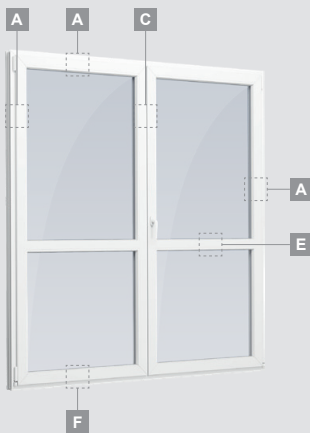

EURO 70 sistema

Balkono durys

Vienvėrės, į vidų varstomos

Dviejų kamerų/trijų stiklų paketas

Vienos kameros/dviejų stiklų paketas

Vienvėrės balkono durys su stiklo užpildu

Vienvėrės balkono durys su 1 horizontaliu skersiniu ir 2 stiklo užpildais

Vienvėrės balkono durys su 2 horizontaliais skersiniais, su 2 stiklo ir 1 PVC užpildais

Balkono durys

Dvivėrės, į vidų varstomos

EURO 70 sistema

Dviejų kamerų/trijų stiklų paketas

Vienos kameros/dviejų stiklų paketas

Dvivėrės balkono durys su stiklo užpildais

Dvivėrės balkono durys su 2 horizontaliais skersiniais ir 4 stiklo užpildais

Dvivėrės balkono durys su 4 horizontaliais skersiniais, su 4 stiklo ir 2 PVC užpildais