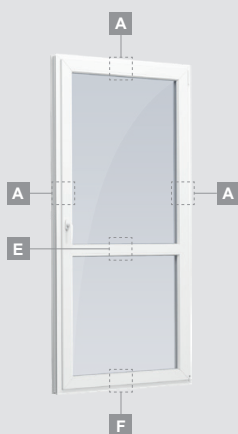

EURO 70 sistema

Balkono durys

Vienvėrės, į vidų varstomos

Dviejų kamerų/trijų stiklų paketas

Vienos kameros/dviejų stiklų paketas

Vienvėrės balkono durys su stiklo užpildu

Vienvėrės balkono durys su 1 horizontaliu skersiniu ir 2 stiklo užpildais

Vienvėrės balkono durys su 2 horizontaliais skersiniais, su 2 stiklo ir 1 PVC užpildais

Balkono durys

Dvivėrės, į vidų varstomos

EURO 70 sistema

Dviejų kamerų/trijų stiklų paketas

Vienos kameros/dviejų stiklų paketas

Dvivėrės balkono durys su stiklo užpildais

Dvivėrės balkono durys su 2 horizontaliais skersiniais ir 4 stiklo užpildais

Dvivėrės balkono durys su 4 horizontaliais skersiniais, su 4 stiklo ir 2 PVC užpildais