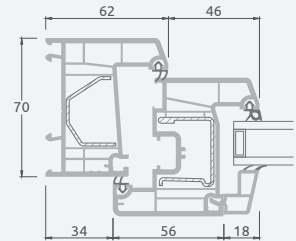

Balkono durys

Dvivėrės, į vidų varstomos

EURO 70 sistema

Dviejų kamerų/trijų stiklų paketas

Vienos kameros/dviejų stiklų paketas

A

C

E

F

A

C

E

F