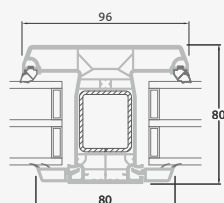

SYNEGO sistema

Balkono durys

Vienvėrės, į vidų varstomos

Dviejų kamerų/trijų stiklų paketas

Vienos kameros/dviejų stiklų paketas

Vienvėrės balkono durys su stiklo užpildu

A

Vienvėrės balkono durys su 1 horizontaliu skersiniu ir 2 stiklo užpildais

E

Vienvėrės balkono durys su 2 horizontaliais skersiniais, su 2 stiklo ir 1 PVC užpildais

F

Balkono durys

Dvivėrės, į vidų varstomos

SYNEGO sistema

Dviejų kamerų/trijų stiklų paketas

Vienos kameros/dviejų stiklų paketas