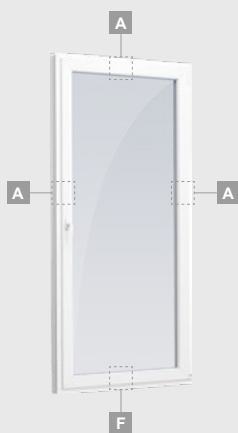

SYNEGO sistema

Balkono durys

Vienvėrės, į vidų varstomos

Dviejų kamerų/trijų stiklų paketas

Vienos kameros/dviejų stiklų paketas

Vienvėrės balkono durys su stiklo užpildu

A

Vienvėrės balkono durys su 1 horizontaliu skersiniu ir 2 stiklo užpildais

E

Vienvėrės balkono durys su 2 horizontaliais skersiniais, su 2 stiklo ir 1 PVC užpildais

F

Balkono durys

Dvivėrės, į vidų varstomos

SYNEGO sistema

Dviejų kamerų/trijų stiklų paketas

Vienos kameros/dviejų stiklų paketas

Dvivėrės balkono durys su stiklo užpildais

Dvivėrės balkono durys su 2 horizontaliais skersiniais ir 4 stiklo užpildais

Dvivėrės balkono durys su 4 horizontaliais skersiniais, su 4 stiklo ir 2 PVC užpildais