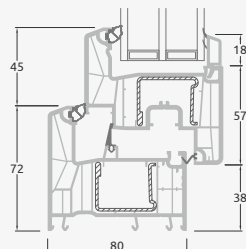

SYNEGO sistema

Balkono durys

Vienvėrės, į vidų varstomos

Dviejų kamerų/trijų stiklų paketas

Vienos kameros/dviejų stiklų paketas

Vienvėrės balkono durys su stiklo užpildu

A

Vienvėrės balkono durys su 1 horizontaliu skersiniu ir 2 stiklo užpildais

E

Vienvėrės balkono durys su 2 horizontaliais skersiniais, su 2 stiklo ir 1 PVC užpildais

F

Balkono durys

Dvivėrės, į vidų varstomos

SYNEGO sistema

Dviejų kamerų/trijų stiklų paketas

Vienos kameros/dviejų stiklų paketas