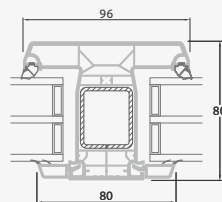

Balkono durys

Dvivėrės, į vidų varstomos

SYNEGO sistema

Dviejų kamerų/trijų stiklų paketas

Vienos kameros/dviejų stiklų paketas

A

C

E

F