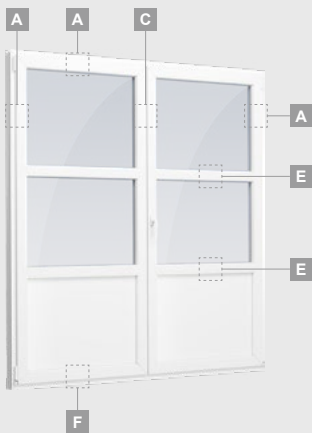

SYNEGO sistema

Balkono durys

Vienvėrės, į vidų varstomos

Dviejų kamerų/trijų stiklų paketas

Vienos kameros/dviejų stiklų paketas

Vienvėrės balkono durys su stiklo užpildu

A

Vienvėrės balkono durys su 1 horizontaliu skersiniu ir 2 stiklo užpildais

E

Vienvėrės balkono durys su 2 horizontaliais skersiniais, su 2 stiklo ir 1 PVC užpildais

F

Balkono durys

Dvivėrės, į vidų varstomos

SYNEGO sistema

Dviejų kamerų/trijų stiklų paketas

Vienos kameros/dviejų stiklų paketas

Dvivėrės balkono durys su stiklo užpildais

Dvivėrės balkono durys su 2 horizontaliais skersiniais ir 4 stiklo užpildais

Dvivėrės balkono durys su 4 horizontaliais skersiniais, su 4 stiklo ir 2 PVC užpildais