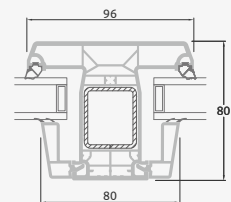

Balkono durys

Dvivėrės, į vidų varstomos

SYNEGO sistema

Dviejų kamerų/trijų stiklų paketas

Vienos kameros/dviejų stiklų paketas

A

C

E

F