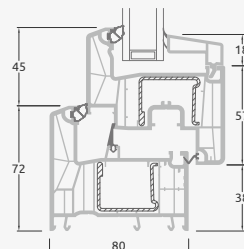

SYNEGO sistema

Balkono durys

Vienvėrės, į vidų varstomos

Dviejų kamerų/trijų stiklų paketas

Vienos kameros/dviejų stiklų paketas

Vienvėrės balkono durys su stiklo užpildu

A

Vienvėrės balkono durys su 1 horizontaliu skersiniu ir 2 stiklo užpildais

E

Vienvėrės balkono durys su 2 horizontaliais skersiniais, su 2 stiklo ir 1 PVC užpildais

F

Balkono durys

Dvivėrės, į vidų varstomos

SYNEGO sistema

Dviejų kamerų/trijų stiklų paketas

Vienos kameros/dviejų stiklų paketas