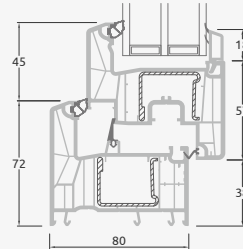

Balkono durys

Dvivėrės, į vidų varstomos

SYNEGO sistema

Dviejų kamerų/trijų stiklų paketas

Vienos kameros/dviejų stiklų paketas

A

C

E

F