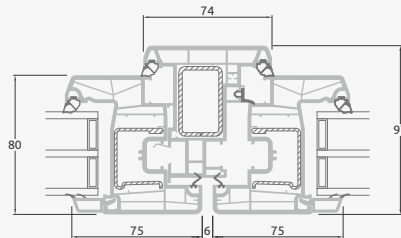

Balkono durys

Dvivėrės, į vidų varstomos

SYNEGO sistema

Dviejų kamerų/trijų stiklų paketas

Vienos kameros/dviejų stiklų paketas

A

C

E

F