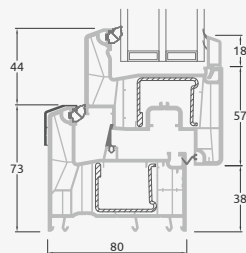

SYNEGO sistema

Balkono durys

Vienvėrės, į vidų varstomos

Dviejų kamerų/trijų stiklų paketas

Vienos kameros/dviejų stiklų paketas

Vienvėrės balkono durys su stiklo užpildu

A

Vienvėrės balkono durys su 1 horizontaliu skersiniu ir 2 stiklo užpildais

E

Vienvėrės balkono durys su 2 horizontaliais skersiniais, su 2 stiklo ir 1 PVC užpildais

F

Balkono durys

Dvivėrės, į vidų varstomos

SYNEGO sistema

Dviejų kamerų/trijų stiklų paketas

Vienos kameros/dviejų stiklų paketas