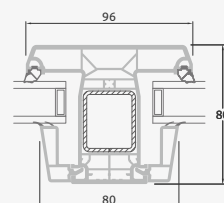

SYNEGO sistema

Balkono durys

Vienvėrės, į vidų varstomos

Dviejų kamerų/trijų stiklų paketas

Vienos kameros/dviejų stiklų paketas

Vienvėrės balkono durys su stiklo užpildu

A

Vienvėrės balkono durys su 1 horizontaliu skersiniu ir 2 stiklo užpildais

E

Vienvėrės balkono durys su 2 horizontaliais skersiniais, su 2 stiklo ir 1 PVC užpildais

F

Balkono durys

Dvivėrės, į vidų varstomos

SYNEGO sistema

Dviejų kamerų/trijų stiklų paketas

Vienos kameros/dviejų stiklų paketas