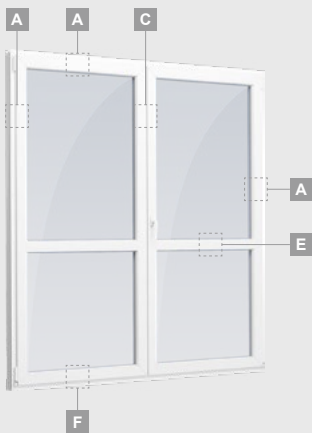

SYNEGO sistema

Balkono durys

Vienvėrės, į vidų varstomos

Dviejų kamerų/trijų stiklų paketas

Vienos kameros/dviejų stiklų paketas

Vienvėrės balkono durys su stiklo užpildu

A

Vienvėrės balkono durys su 1 horizontaliu skersiniu ir 2 stiklo užpildais

E

Vienvėrės balkono durys su 2 horizontaliais skersiniais, su 2 stiklo ir 1 PVC užpildais

F

Balkono durys

Dvivėrės, į vidų varstomos

SYNEGO sistema

Dviejų kamerų/trijų stiklų paketas

Vienos kameros/dviejų stiklų paketas

Dvivėrės balkono durys su stiklo užpildais

Dvivėrės balkono durys su 2 horizontaliais skersiniais ir 4 stiklo užpildais

Dvivėrės balkono durys su 4 horizontaliais skersiniais, su 4 stiklo ir 2 PVC užpildais