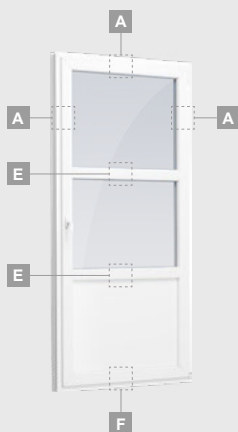

SYNEGO sistema

Balkono durys

Vienvėrės, į vidų varstomos

Dviejų kamerų/trijų stiklų paketas

Vienos kameros/dviejų stiklų paketas

Vienvėrės balkono durys su stiklo užpildu

A

Vienvėrės balkono durys su 1 horizontaliu skersiniu ir 2 stiklo užpildais

E

Vienvėrės balkono durys su 2 horizontaliais skersiniais, su 2 stiklo ir 1 PVC užpildais

F

Balkono durys

Dvivėrės, į vidų varstomos

SYNEGO sistema

Dviejų kamerų/trijų stiklų paketas

Vienos kameros/dviejų stiklų paketas

Dvivėrės balkono durys su stiklo užpildais

Dvivėrės balkono durys su 2 horizontaliais skersiniais ir 4 stiklo užpildais

Dvivėrės balkono durys su 4 horizontaliais skersiniais, su 4 stiklo ir 2 PVC užpildais