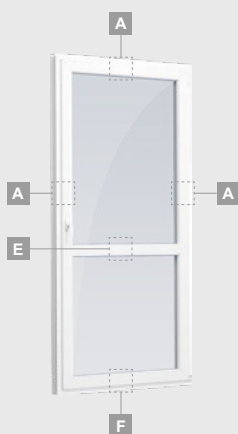

SYNEGO sistema

Balkono durys

Vienvėrės, į vidų varstomos

Dviejų kamerų/trijų stiklų paketas

Vienos kameros/dviejų stiklų paketas

Vienvėrės balkono durys su stiklo užpildu

A

Vienvėrės balkono durys su 1 horizontaliu skersiniu ir 2 stiklo užpildais

E

Vienvėrės balkono durys su 2 horizontaliais skersiniais, su 2 stiklo ir 1 PVC užpildais

F

Balkono durys

Dvivėrės, į vidų varstomos

SYNEGO sistema

Dviejų kamerų/trijų stiklų paketas

Vienos kameros/dviejų stiklų paketas

Dvivėrės balkono durys su stiklo užpildais

Dvivėrės balkono durys su 2 horizontaliais skersiniais ir 4 stiklo užpildais

Dvivėrės balkono durys su 4 horizontaliais skersiniais, su 4 stiklo ir 2 PVC užpildais