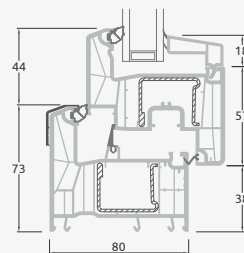

SYNEGO sistema

Balkono durys

Vienvėrės, į vidų varstomos

Dviejų kamerų/trijų stiklų paketas

Vienos kameros/dviejų stiklų paketas

Vienvėrės balkono durys su stiklo užpildu

A

Vienvėrės balkono durys su 1 horizontaliu skersiniu ir 2 stiklo užpildais

E

Vienvėrės balkono durys su 2 horizontaliais skersiniais, su 2 stiklo ir 1 PVC užpildais

F

Balkono durys

Dvivėrės, į vidų varstomos

SYNEGO sistema

Dviejų kamerų/trijų stiklų paketas

Vienos kameros/dviejų stiklų paketas