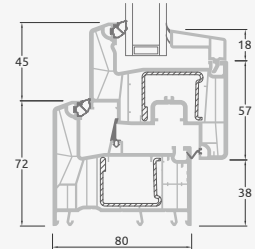

Balkono durys

Dvivėrės, į vidų varstomos

SYNEGO sistema

Dviejų kamerų/trijų stiklų paketas

Vienos kameros/dviejų stiklų paketas

A

C

E

F