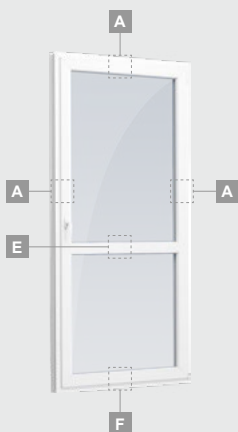

# Balkono durys

Vienvėrės, į vidų varstomos

Dvejų kamerų/trijų stiklų paketas

Vienos kameros/dvejų stiklų paketas

Vienvėrės balkono durys  
su stiklo užpildu, į vidų  
varstomos

A

Vienvėrės balkono durys  
su 1 horizontaliu skersiniu  
ir 2 stiklo užpildais, į vidų  
varstomos

E

Vienvėrės balkono durys  
su 2 horizontaliais skersiniais,  
su 2 stiklo ir 1 PVC užpildais,  
į vidų varstomos

G

# Balkono durys

Dvivėrės, į vidų varstomos

TATRO sistema

Dvejų kamerų/trijų stiklų paketas

Vienos kameros/dvejų stiklų paketas

Vienvėrės balkono durys su stiklo užpildu, į vidų varstomos

Vienvėrės balkono durys su 1 horizontaliu skersiniu ir 2 stiklo užpildais, į vidų varstomos

Vienvėrės balkono durys su 2 horizontaliais skersiniais, su 2 stiklo ir 1 PVC užpildais, į vidų varstomos

**A**

**C**

**E**

**G**

**A**

**C**

**E**