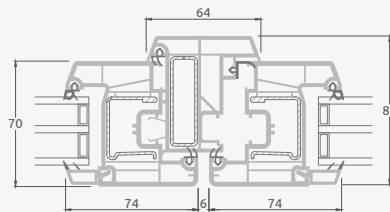

# Balkono durys

Dvivėrės, į vidų varstomos

TATRO sistema

Dvejų kamerų/trijų stiklų paketas

Vienos kameros/dvejų stiklų paketas

Vienvėrės balkono durys su stiklo užpildu, į vidų varstomos

Vienvėrės balkono durys su 1 horizontaliu skersiniu ir 2 stiklo užpildais, į vidų varstomos

Vienvėrės balkono durys su 2 horizontaliais skersiniais, su 2 stiklo ir 1 PVC užpildais, į vidų varstomos

**A**

**C**

**E**

**G**

**A**

**C**

**E**