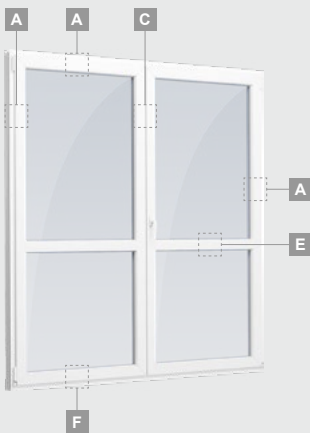

# Balkono durys

Vienvėrės, į vidų varstomos

Dvejų kamerų/trijų stiklų paketas

Vienos kameros/dvejų stiklų paketas

Vienvėrės balkono durys  
su stiklo užpildu, į vidų  
varstomos

A

Vienvėrės balkono durys  
su 1 horizontaliu skersiniu  
ir 2 stiklo užpildais, į vidų  
varstomos

E

Vienvėrės balkono durys  
su 2 horizontaliais skersiniais,  
su 2 stiklo ir 1 PVC užpildais,  
į vidų varstomos

G

# Balkono durys

Dvivėrės, į vidų varstomos

TATRO sistema

Dvejų kamerų/trijų stiklų paketas

Vienos kameros/dvejų stiklų paketas

Vienvėrės balkono durys su stiklo užpildu, į vidų varstomos

Vienvėrės balkono durys su 1 horizontaliu skersiniu ir 2 stiklo užpildais, į vidų varstomos

Vienvėrės balkono durys su 2 horizontaliais skersiniais, su 2 stiklo ir 1 PVC užpildais, į vidų varstomos

**A**

**C**

**E**

**G**

**A**

**C**

**E**