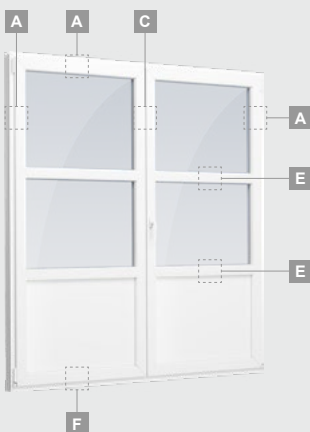

# Balkono durys

Vienvėrės, į vidų varstomos

Dvejų kamerų/trijų stiklų paketas

Vienos kameros/dvejų stiklų paketas

Vienvėrės balkono durys  
su stiklo užpildu, į vidų  
varstomos

A

Vienvėrės balkono durys  
su 1 horizontaliu skersiniu  
ir 2 stiklo užpildais, į vidų  
varstomos

E

Vienvėrės balkono durys  
su 2 horizontaliais skersiniais,  
su 2 stiklo ir 1 PVC užpildais,  
į vidų varstomos

G

# Balkono durys

Dvivėrės, į vidų varstomos

TATRO sistema

Dvejų kamerų/trijų stiklų paketas

Vienos kameros/dvejų stiklų paketas

Vienvėrės balkono durys su stiklo užpildu, į vidų varstomos

Vienvėrės balkono durys su 1 horizontaliu skersiniu ir 2 stiklo užpildais, į vidų varstomos

Vienvėrės balkono durys su 2 horizontaliais skersiniais, su 2 stiklo ir 1 PVC užpildais, į vidų varstomos

**A**

**C**

**E**

**G**

**A**

**C**

**E**