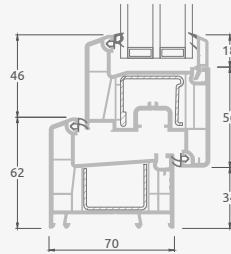

Vienvėrės balkono durys su 2 horizontaliais skersiniais, su 2 stiklo ir 1 PVC užpildais, į vidų varstomos

A