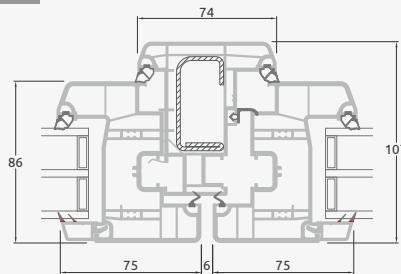

Balkono durys

Dvivėrės, į vidų varstomos

ELBRO sistema

Dvejų kamerų/trijų stiklų paketas

Vienos kameros/dvejų stiklų paketas

Vienvėrės balkono durys su stiklo užpildu, į vidų varstomos

Vienvėrės balkono durys su 1 horizontaliu skersiniu ir 2 stiklo užpildais, į vidų varstomos

Vienvėrės balkono durys su 2 horizontaliais skersiniais, su 2 stiklo ir 1 PVC užpildais, į vidų varstomos

A

C

E

F