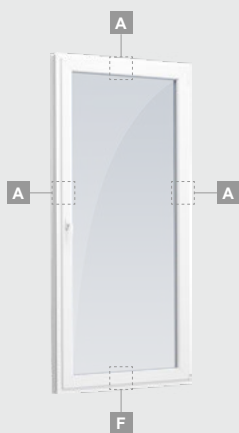

ELBRO sistema

Balkono durys

Vienvėrės, į vidų varstomos

Dvejų kamerų/trijų stiklų paketas

Vienos kameros/dvejų stiklų paketas

Vienvėrės balkono durys su stiklo užpildu, į vidų varstomos

A

Vienvėrės balkono durys su 1 horizontaliu skersiniu ir 2 stiklo užpildais, į vidų varstomos

E

Vienvėrės balkono durys su 2 horizontaliais skersiniais, su 2 stiklo ir 1 PVC užpildais, į vidų varstomos

F

Balkono durys

Dvivėrės, į vidų varstomos

ELBRO sistema

Dvejų kamerų/trijų stiklų paketas

Vienos kameros/dvejų stiklų paketas

Vienvėrės balkono durys su stiklo užpildu, į vidų varstomos

Vienvėrės balkono durys su 1 horizontaliu skersiniu ir 2 stiklo užpildais, į vidų varstomos

Vienvėrės balkono durys su 2 horizontaliais skersiniais, su 2 stiklo ir 1 PVC užpildais, į vidų varstomos