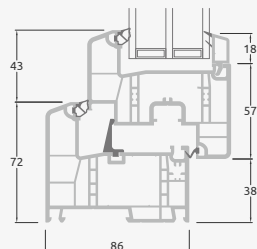

ELBRO sistema

Balkono durys

Vienvėrės, į vidų varstomos

Dvejų kamerų/trijų stiklų paketas

Vienos kameros/dvejų stiklų paketas

Vienvėrės balkono durys su stiklo užpildu, į vidų varstomos

A

Vienvėrės balkono durys su 1 horizontaliu skersiniu ir 2 stiklo užpildais, į vidų varstomos

E

Vienvėrės balkono durys su 2 horizontaliais skersiniais, su 2 stiklo ir 1 PVC užpildais, į vidų varstomos

F

Balkono durys

Dvivėrės, į vidų varstomos

ELBRO sistema

Dvejų kamerų/trijų stiklų paketas

Vienos kameros/dvejų stiklų paketas