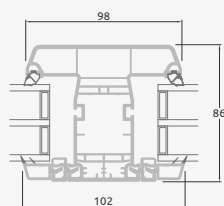

E

Vienvėrės balkono durys su 2 horizontaliais skersiniais, su 2 stiklo ir 1 PVC užpildais, į vidų varstomos

F

Balkono durys

Dvivėrės, į vidų varstomos

ELBRO sistema

Dvejų kamerų/trijų stiklų paketas

Vienos kameros/dvejų stiklų paketas