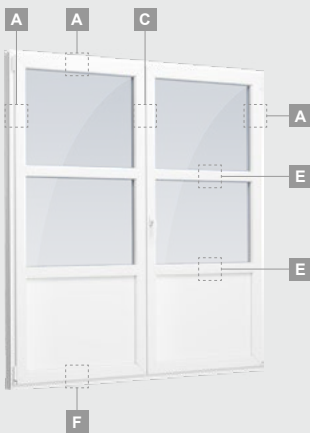

ELBRO sistema

Balkono durys

Vienvėrės, į vidų varstomos

Dvejų kamerų/trijų stiklų paketas

Vienos kameros/dvejų stiklų paketas

Vienvėrės balkono durys su stiklo užpildu, į vidų varstomos

A

Vienvėrės balkono durys su 1 horizontaliu skersiniu ir 2 stiklo užpildais, į vidų varstomos

E

Vienvėrės balkono durys su 2 horizontaliais skersiniais, su 2 stiklo ir 1 PVC užpildais, į vidų varstomos

F

Balkono durys

Dvivėrės, į vidų varstomos

ELBRO sistema

Dvejų kamerų/trijų stiklų paketas

Vienos kameros/dvejų stiklų paketas

Vienvėrės balkono durys su stiklo užpildu, į vidų varstomos

Vienvėrės balkono durys su 1 horizontaliu skersiniu ir 2 stiklo užpildais, į vidų varstomos

Vienvėrės balkono durys su 2 horizontaliais skersiniais, su 2 stiklo ir 1 PVC užpildais, į vidų varstomos