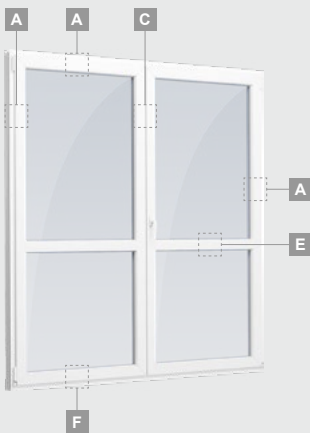

ELBRO sistema

Balkono durys

Vienvėrės, į vidų varstomos

Dvejų kamerų/trijų stiklų paketas

Vienos kameros/dvejų stiklų paketas

Vienvėrės balkono durys su stiklo užpildu, į vidų varstomos

A

Vienvėrės balkono durys su 1 horizontaliu skersiniu ir 2 stiklo užpildais, į vidų varstomos

E

Vienvėrės balkono durys su 2 horizontaliais skersiniais, su 2 stiklo ir 1 PVC užpildais, į vidų varstomos

F

Balkono durys

Dvivėrės, į vidų varstomos

ELBRO sistema

Dvejų kamerų/trijų stiklų paketas

Vienos kameros/dvejų stiklų paketas

Vienvėrės balkono durys su stiklo užpildu, į vidų varstomos

Vienvėrės balkono durys su 1 horizontaliu skersiniu ir 2 stiklo užpildais, į vidų varstomos

Vienvėrės balkono durys su 2 horizontaliais skersiniais, su 2 stiklo ir 1 PVC užpildais, į vidų varstomos