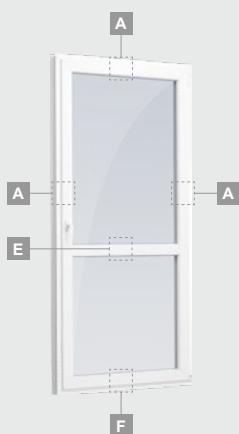

ELBRO sistema

Balkono durys

Vienvėrės, į vidų varstomos

Dvejų kamerų/trijų stiklų paketas

Vienos kameros/dvejų stiklų paketas

Vienvėrės balkono durys su stiklo užpildu, į vidų varstomos

A

Vienvėrės balkono durys su 1 horizontaliu skersiniu ir 2 stiklo užpildais, į vidų varstomos

E

Vienvėrės balkono durys su 2 horizontaliais skersiniais, su 2 stiklo ir 1 PVC užpildais, į vidų varstomos

F

Balkono durys

Dvivėrės, į vidų varstomos

ELBRO sistema

Dvejų kamerų/trijų stiklų paketas

Vienos kameros/dvejų stiklų paketas

Vienvėrės balkono durys su stiklo užpildu, į vidų varstomos

Vienvėrės balkono durys su 1 horizontaliu skersiniu ir 2 stiklo užpildais, į vidų varstomos

Vienvėrės balkono durys su 2 horizontaliais skersiniais, su 2 stiklo ir 1 PVC užpildais, į vidų varstomos