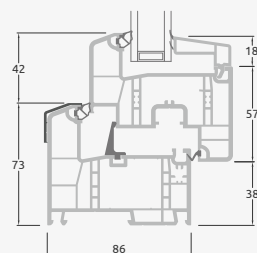

ELBRO sistema

Balkono durys

Vienvėrės, į vidų varstomos

Dvejų kamerų/trijų stiklų paketas

Vienos kameros/dvejų stiklų paketas

Vienvėrės balkono durys su stiklo užpildu, į vidų varstomos

A

Vienvėrės balkono durys su 1 horizontaliu skersiniu ir 2 stiklo užpildais, į vidų varstomos

E

Vienvėrės balkono durys su 2 horizontaliais skersiniais, su 2 stiklo ir 1 PVC užpildais, į vidų varstomos

F

Balkono durys

Dvivėrės, į vidų varstomos

ELBRO sistema

Dvejų kamerų/trijų stiklų paketas

Vienos kameros/dvejų stiklų paketas