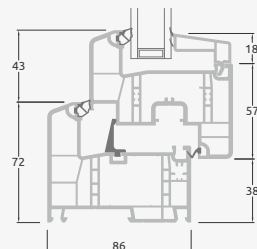

ELBRO sistema

Balkono durys

Vienvėrės, į vidų varstomos

Dvejų kamerų/trijų stiklų paketas

Vienos kameros/dvejų stiklų paketas

Vienvėrės balkono durys su stiklo užpildu, į vidų varstomos

A

Vienvėrės balkono durys su 1 horizontaliu skersiniu ir 2 stiklo užpildais, į vidų varstomos

E

Vienvėrės balkono durys su 2 horizontaliais skersiniais, su 2 stiklo ir 1 PVC užpildais, į vidų varstomos

F

Balkono durys

Dvivėrės, į vidų varstomos

ELBRO sistema

Dvejų kamerų/trijų stiklų paketas

Vienos kameros/dvejų stiklų paketas