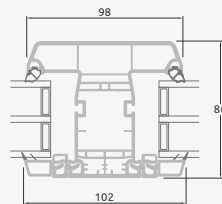

Balkono durys

Dvivėrės, į vidų varstomos

ELBRO sistema

Dvejų kamerų/trijų stiklų paketas

Vienos kameros/dvejų stiklų paketas

Vienvėrės balkono durys su stiklo užpildu, į vidų varstomos

Vienvėrės balkono durys su 1 horizontaliu skersiniu ir 2 stiklo užpildais, į vidų varstomos

Vienvėrės balkono durys su 2 horizontaliais skersiniais, su 2 stiklo ir 1 PVC užpildais, į vidų varstomos

A

C

E

F