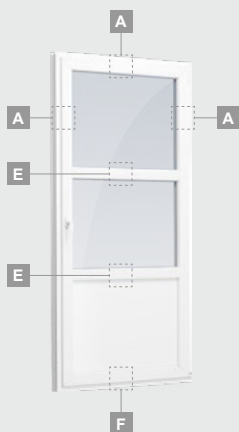

ELBRO sistema

Balkono durys

Vienvėrės, į vidų varstomos

Dvejų kamerų/trijų stiklų paketas

Vienos kameros/dvejų stiklų paketas

Vienvėrės balkono durys su stiklo užpildu, į vidų varstomos

A

Vienvėrės balkono durys su 1 horizontaliu skersiniu ir 2 stiklo užpildais, į vidų varstomos

E

Vienvėrės balkono durys su 2 horizontaliais skersiniais, su 2 stiklo ir 1 PVC užpildais, į vidų varstomos

F

Balkono durys

Dvivėrės, į vidų varstomos

ELBRO sistema

Dvejų kamerų/trijų stiklų paketas

Vienos kameros/dvejų stiklų paketas

Vienvėrės balkono durys su stiklo užpildu, į vidų varstomos

Vienvėrės balkono durys su 1 horizontaliu skersiniu ir 2 stiklo užpildais, į vidų varstomos

Vienvėrės balkono durys su 2 horizontaliais skersiniais, su 2 stiklo ir 1 PVC užpildais, į vidų varstomos