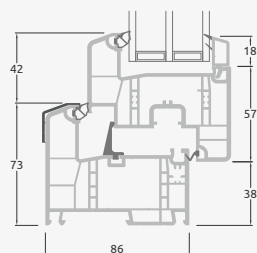

ELBRO sistema

Balkono durys

Vienvėrės, į vidų varstomos

Dvejų kamerų/trijų stiklų paketas

Vienos kameros/dvejų stiklų paketas

Vienvėrės balkono durys su stiklo užpildu, į vidų varstomos

A

Vienvėrės balkono durys su 1 horizontaliu skersiniu ir 2 stiklo užpildais, į vidų varstomos

E

Vienvėrės balkono durys su 2 horizontaliais skersiniais, su 2 stiklo ir 1 PVC užpildais, į vidų varstomos

F

Balkono durys

Dvivėrės, į vidų varstomos

ELBRO sistema

Dvejų kamerų/trijų stiklų paketas

Vienos kameros/dvejų stiklų paketas