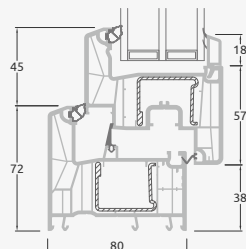

ALPO sistema

Balkono durys

Vienvėrės, į vidų varstomos

Dvejų kamerų/trijų stiklų paketas

Vienos kameros/dvejų stiklų paketas

Vienvėrės balkono durys su stiklo užpildu, į vidų varstomos

A

Vienvėrės balkono durys su 1 horizontaliu skersiniu ir 2 stiklo užpildais, į vidų varstomos

E

Vienvėrės balkono durys su 2 horizontaliais skersiniais, su 2 stiklo ir 1 PVC užpildais, į vidų varstomos

F

Balkono durys

Dvivėrės, į vidų varstomos

ALPO sistema

Dvejų kamerų/trijų stiklų paketas

Vienos kameros/dvejų stiklų paketas