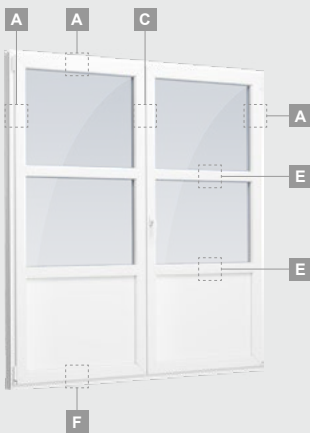

ALPO sistema

Balkono durys

Vienvėrės, į vidų varstomos

Dvejų kamerų/trijų stiklų paketas

Vienos kameros/dvejų stiklų paketas

Vienvėrės balkono durys su stiklo užpildu, į vidų varstomos

A

Vienvėrės balkono durys su 1 horizontaliu skersiniu ir 2 stiklo užpildais, į vidų varstomos

E

Vienvėrės balkono durys su 2 horizontaliais skersiniais, su 2 stiklo ir 1 PVC užpildais, į vidų varstomos

F

Balkono durys

Dvivėrės, į vidų varstomos

ALPO sistema

Dvejų kamerų/trijų stiklų paketas

Vienos kameros/dvejų stiklų paketas

Vienvėrės balkono durys su stiklo užpildu, į vidų varstomos

Vienvėrės balkono durys su 1 horizontaliu skersiniu ir 2 stiklo užpildais, į vidų varstomos

Vienvėrės balkono durys su 2 horizontaliais skersiniais, su 2 stiklo ir 1 PVC užpildais, į vidų varstomos