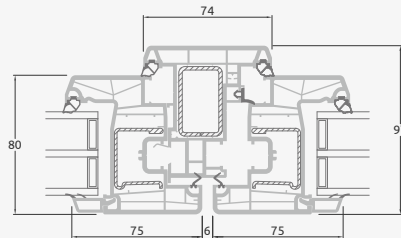

Balkono durys

Dvivėrės, į vidų varstomos

ALPO sistema

Dvejų kamerų/trijų stiklų paketas

Vienos kameros/dvejų stiklų paketas

Vienvėrės balkono durys su stiklo užpildu, į vidų varstomos

Vienvėrės balkono durys su 1 horizontaliu skersiniu ir 2 stiklo užpildais, į vidų varstomos

Vienvėrės balkono durys su 2 horizontaliais skersiniais, su 2 stiklo ir 1 PVC užpildais, į vidų varstomos

A

C

E

F