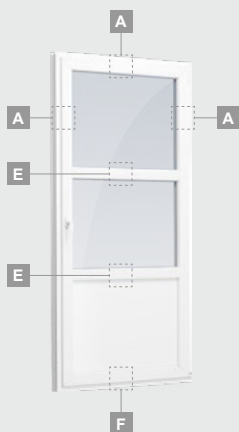

ALPO sistema

Balkono durys

Vienvėrės, į vidų varstomos

Dvejų kamerų/trijų stiklų paketas

Vienos kameros/dvejų stiklų paketas

Vienvėrės balkono durys su stiklo užpildu, į vidų varstomos

A

Vienvėrės balkono durys su 1 horizontaliu skersiniu ir 2 stiklo užpildais, į vidų varstomos

E

Vienvėrės balkono durys su 2 horizontaliais skersiniais, su 2 stiklo ir 1 PVC užpildais, į vidų varstomos

F

Balkono durys

Dvivėrės, į vidų varstomos

ALPO sistema

Dvejų kamerų/trijų stiklų paketas

Vienos kameros/dvejų stiklų paketas

Vienvėrės balkono durys su stiklo užpildu, į vidų varstomos

Vienvėrės balkono durys su 1 horizontaliu skersiniu ir 2 stiklo užpildais, į vidų varstomos

Vienvėrės balkono durys su 2 horizontaliais skersiniais, su 2 stiklo ir 1 PVC užpildais, į vidų varstomos