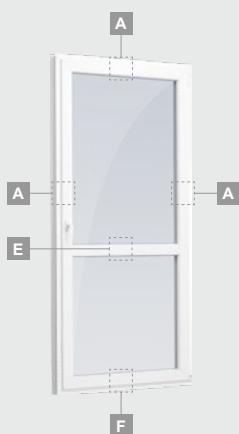

ALPO sistema

Balkono durys

Vienvėrės, į vidų varstomos

Dvejų kamerų/trijų stiklų paketas

Vienos kameros/dvejų stiklų paketas

Vienvėrės balkono durys su stiklo užpildu, į vidų varstomos

A

Vienvėrės balkono durys su 1 horizontaliu skersiniu ir 2 stiklo užpildais, į vidų varstomos

E

Vienvėrės balkono durys su 2 horizontaliais skersiniais, su 2 stiklo ir 1 PVC užpildais, į vidų varstomos

F

Balkono durys

Dvivėrės, į vidų varstomos

ALPO sistema

Dvejų kamerų/trijų stiklų paketas

Vienos kameros/dvejų stiklų paketas

Vienvėrės balkono durys su stiklo užpildu, į vidų varstomos

Vienvėrės balkono durys su 1 horizontaliu skersiniu ir 2 stiklo užpildais, į vidų varstomos

Vienvėrės balkono durys su 2 horizontaliais skersiniais, su 2 stiklo ir 1 PVC užpildais, į vidų varstomos