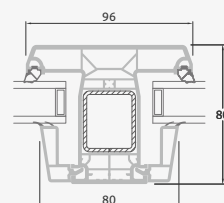

ALPO sistema

Balkono durys

Vienvėrės, į vidų varstomos

Dvejų kamerų/trijų stiklų paketas

Vienos kameros/dvejų stiklų paketas

Vienvėrės balkono durys su stiklo užpildu, į vidų varstomos

A

Vienvėrės balkono durys su 1 horizontaliu skersiniu ir 2 stiklo užpildais, į vidų varstomos

E

Vienvėrės balkono durys su 2 horizontaliais skersiniais, su 2 stiklo ir 1 PVC užpildais, į vidų varstomos

F

Balkono durys

Dvivėrės, į vidų varstomos

ALPO sistema

Dvejų kamerų/trijų stiklų paketas

Vienos kameros/dvejų stiklų paketas