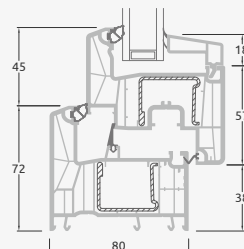

ALPO sistema

Balkono durys

Vienvėrės, į vidų varstomos

Dvejų kamerų/trijų stiklų paketas

Vienos kameros/dvejų stiklų paketas

Vienvėrės balkono durys su stiklo užpildu, į vidų varstomos

A

Vienvėrės balkono durys su 1 horizontaliu skersiniu ir 2 stiklo užpildais, į vidų varstomos

E

Vienvėrės balkono durys su 2 horizontaliais skersiniais, su 2 stiklo ir 1 PVC užpildais, į vidų varstomos

F

Balkono durys

Dvivėrės, į vidų varstomos

ALPO sistema

Dvejų kamerų/trijų stiklų paketas

Vienos kameros/dvejų stiklų paketas