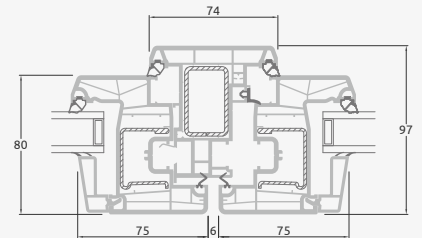

Balkono durys

Dvivėrės, į vidų varstomos

ALPO sistema

Dvejų kamerų/trijų stiklų paketas

Vienos kameros/dvejų stiklų paketas

Vienvėrės balkono durys su stiklo užpildu, į vidų varstomos

Vienvėrės balkono durys su 1 horizontaliu skersiniu ir 2 stiklo užpildais, į vidų varstomos

Vienvėrės balkono durys su 2 horizontaliais skersiniais, su 2 stiklo ir 1 PVC užpildais, į vidų varstomos

A

C

E

F