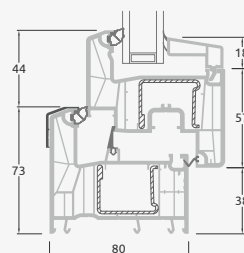

ALPO sistema

Balkono durys

Vienvėrės, į vidų varstomos

Dvejų kamerų/trijų stiklų paketas

Vienos kameros/dvejų stiklų paketas

Vienvėrės balkono durys su stiklo užpildu, į vidų varstomos

A

Vienvėrės balkono durys su 1 horizontaliu skersiniu ir 2 stiklo užpildais, į vidų varstomos

E

Vienvėrės balkono durys su 2 horizontaliais skersiniais, su 2 stiklo ir 1 PVC užpildais, į vidų varstomos

F

Balkono durys

Dvivėrės, į vidų varstomos

ALPO sistema

Dvejų kamerų/trijų stiklų paketas

Vienos kameros/dvejų stiklų paketas