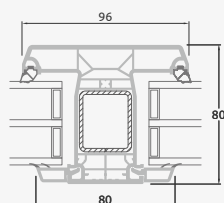

ALPO sistema

Balkono durys

Vienvėrės, į vidų varstomos

Dvejų kamerų/trijų stiklų paketas

Vienos kameros/dvejų stiklų paketas

Vienvėrės balkono durys su stiklo užpildu, į vidų varstomos

A

Vienvėrės balkono durys su 1 horizontaliu skersiniu ir 2 stiklo užpildais, į vidų varstomos

E

Vienvėrės balkono durys su 2 horizontaliais skersiniais, su 2 stiklo ir 1 PVC užpildais, į vidų varstomos

F

Balkono durys

Dvivėrės, į vidų varstomos

ALPO sistema

Dvejų kamerų/trijų stiklų paketas

Vienos kameros/dvejų stiklų paketas