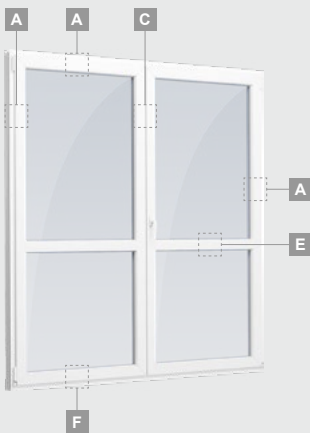

ALPO sistema

Balkono durys

Vienvėrės, į vidų varstomos

Dvejų kamerų/trijų stiklų paketas

Vienos kameros/dvejų stiklų paketas

Vienvėrės balkono durys su stiklo užpildu, į vidų varstomos

A

Vienvėrės balkono durys su 1 horizontaliu skersiniu ir 2 stiklo užpildais, į vidų varstomos

E

Vienvėrės balkono durys su 2 horizontaliais skersiniais, su 2 stiklo ir 1 PVC užpildais, į vidų varstomos

F

Balkono durys

Dvivėrės, į vidų varstomos

ALPO sistema

Dvejų kamerų/trijų stiklų paketas

Vienos kameros/dvejų stiklų paketas

Vienvėrės balkono durys su stiklo užpildu, į vidų varstomos

Vienvėrės balkono durys su 1 horizontaliu skersiniu ir 2 stiklo užpildais, į vidų varstomos

Vienvėrės balkono durys su 2 horizontaliais skersiniais, su 2 stiklo ir 1 PVC užpildais, į vidų varstomos