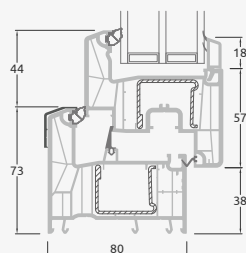

ALPO sistema

Balkono durys

Vienvėrės, į vidų varstomos

Dvejų kamerų/trijų stiklų paketas

Vienos kameros/dvejų stiklų paketas

Vienvėrės balkono durys su stiklo užpildu, į vidų varstomos

A

Vienvėrės balkono durys su 1 horizontaliu skersiniu ir 2 stiklo užpildais, į vidų varstomos

E

Vienvėrės balkono durys su 2 horizontaliais skersiniais, su 2 stiklo ir 1 PVC užpildais, į vidų varstomos

F

Balkono durys

Dvivėrės, į vidų varstomos

ALPO sistema

Dvejų kamerų/trijų stiklų paketas

Vienos kameros/dvejų stiklų paketas