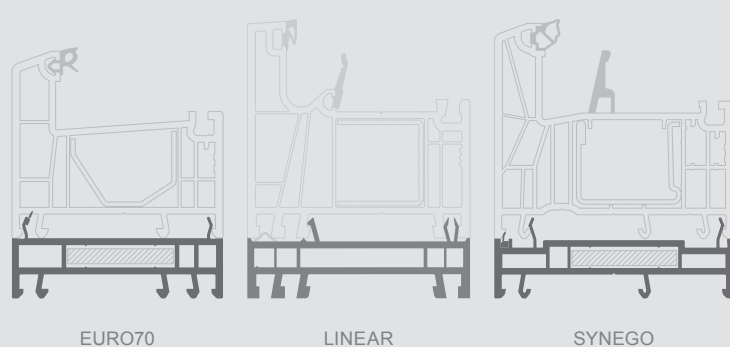

Produkto kategorija	Visos sistemos	EURO70 / LINEAR	SYNEGO
	Maks. matmuo, mm		
	vertikaliai jungimui	horizontaliam jungimui	horizontaliam jungimui
Varstomi-atverčiami langai			
Varstomi-atverčiami/kombinuoti langai			
Atverčiami/kombinuoti langai			
Vitrininiai langai			
Balkono durys	2700	3000	3000
Terasinės durys			
Lauko durys			
Atverčiamos-stumdomos durys			
Pakeliamos stumdomos durys	Praplatinimo-paaukštinimo profilių tvirtinimas negalimas