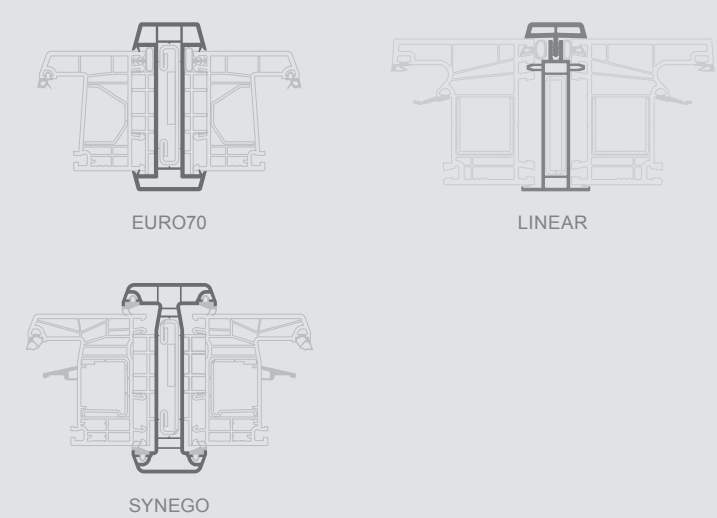

Termokompensaciniai jungimo profiliai