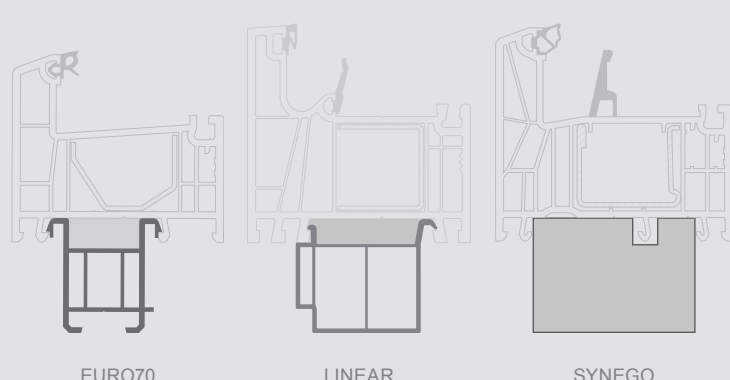

Palanginiai profiliai

Produkto kategorija	Visos sistemos	EURO70 / LINEAR	SYNEGO
	Maks. matmuo, mm		
	vertikaliai jungimui	horizontaliam jungimui	horizontaliam jungimui
Varstomi-atverčiami langai			
Varstomi-atverčiami/kombinuoti langai			
Atverčiami/kombinuoti langai			
Vitrininiai langai			
Balkono durys	2700	3000	3000
Terasinės durys			
Lauko durys		Palanginių profilių tvirtinimas negalimas	
Atverčiamos-stumdomos durys	2700	3000	3000
Pakeliamos stumdomos durys	Palanginių profilių tvirtinimas negalimas