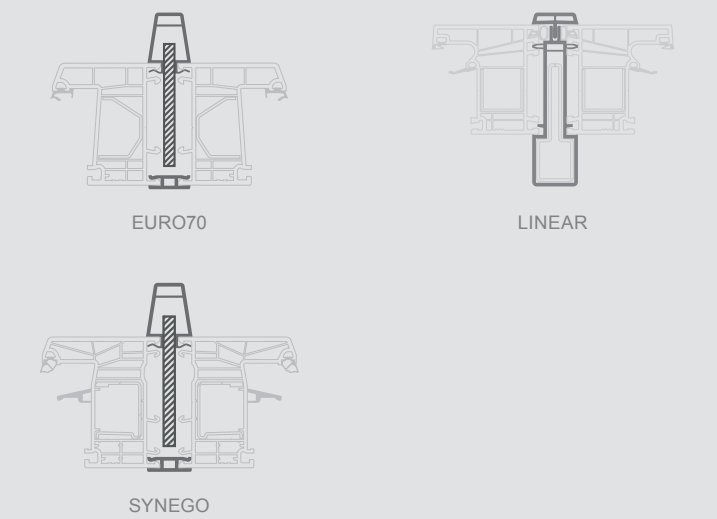

Montavimo profilių matmenų apribojimai tvirtinimui

H formos jungimo profiliai

| Produkto kategorija | Visos sistemos | EURO70 / LINEAR | SYNEGO | Pastabos |
|---------------------------------------|-------------------------|------------------------|------------------------|--|
| | Maks. matmuo, mm | | | |
| | vertikaliai jungimui | horizontaliam jungimui | horizontaliam jungimui | |
| Varstomi-atverčiami langai | | | | |
| Varstomi-atverčiami/kombinuoti langai | | | | |
| Atverčiami/kombinuoti langai | 2000 | 1050 | 1650 | Viršuje jungiamo gaminio aukštis negali būti didesnis kaip 1000 mm |
| Vitrininiai langai | | | | |
| Balkono durys | | | | |
| Terasinės durys | | | | |
| Lauko durys | 2500 | 1500 | 1800 | Viršuje jungiamo gaminio aukštis negali būti didesnis kaip 1100 mm |
| Atverčiamos-stumdomos durys | | | | |
| Pakeliamos stumdomos durys | Joks jungimas negalimas | | | |

Jungimo profiliai: H formos + kūgio formos

| Produkto kategorija | Visos sistemos | EURO70 / LINEAR | SYNEGO | Pastabos |
|---------------------------------------|-------------------------|------------------------|------------------------|--|
| | Maks. matmuo, mm | | | |
| | vertikaliai jungimui | horizontaliam jungimui | horizontaliam jungimui | |
| Varstomi-atverčiami langai | | | | |
| Varstomi-atverčiami/kombinuoti langai | | | | |
| Atverčiami/kombinuoti langai | 2700 | 1050 | 1650 | Viršuje jungiamo gaminio aukštis negali būti didesnis kaip 1000 mm |
| Vitrininiai langai | | | | |
| Balkono durys | | | | |
| Terasinės durys | | | | |
| Lauko durys | 2700 | 1500 | 1800 | Viršuje jungiamo gaminio aukštis negali būti didesnis kaip 1100 mm |
| Atverčiamos-stumdomos durys | | | | |
| Pakeliamos stumdomos durys | Joks jungimas negalimas | | | |