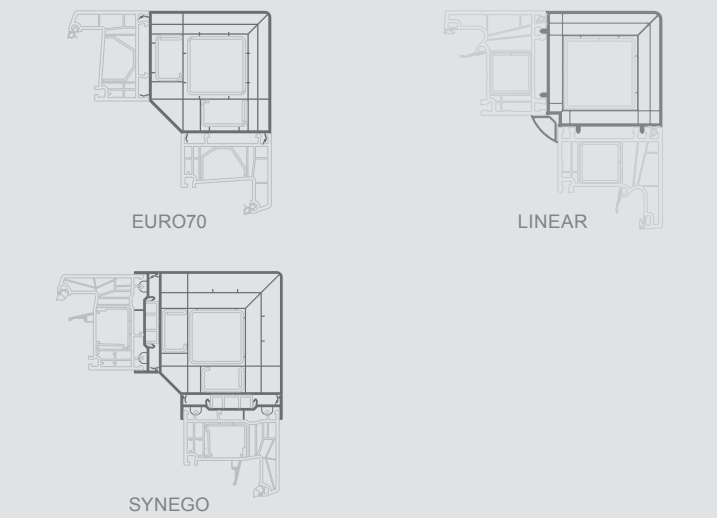

90° kampo jungimo profiliai

Produkto kategorija	Visos sistemos	EURO70 / LINEAR	SYNEGO
	Maks. matmuo, mm		
	vertikaliai jungimui	horizontaliam jungimui	horizontaliam jungimui
Varstomi-atverčiami langai			
Varstomi-atverčiami/kombinuoti langai			
Atverčiami/kombinuoti langai			
Vitrininiai langai			
Balkono durys	2700		Horizontalus jungimas negalimas
Terasinės durys			
Lauko durys			
Atverčiamos-stumdomos durys			
Pakeliamos stumdomos durys	Joks jungimas negalimas