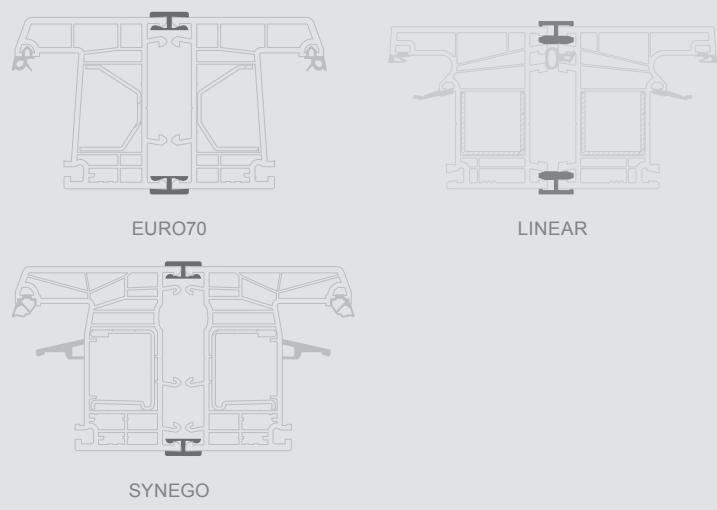

Montavimo profilių matmenų apribojimai tvirtinimui

H formos jungimo profiliai

| Produkto kategorija | Visos sistemos | EURO70 / LINEAR | SYNEGO | Pastabos |
|---------------------------------------|-------------------------|------------------------|------------------------|--|
| | Maks. matmuo, mm | | | |
| | vertikaliai jungimui | horizontaliam jungimui | horizontaliam jungimui | |
| Varstomi-atverčiami langai | | | | |
| Varstomi-atverčiami/kombinuoti langai | | | | |
| Atverčiami/kombinuoti langai | 2000 | 1050 | 1650 | Viršuje jungiamo gaminio aukštis negali būti didesnis kaip 1000 mm |
| Vitrininiai langai | | | | |
| Balkono durys | | | | |
| Terasinės durys | | | | |
| Lauko durys | 2500 | 1500 | 1800 | Viršuje jungiamo gaminio aukštis negali būti didesnis kaip 1100 mm |
| Atverčiamos-stumdomos durys | | | | |
| Pakeliamos stumdomos durys | Joks jungimas negalimas | | | |

Jungimo profiliai: H formos + kūgio formos

| Produkto kategorija | Visos sistemos | EURO70 / LINEAR | SYNEGO | Pastabos |
|---------------------------------------|-------------------------|------------------------|------------------------|--|
| | Maks. matmuo, mm | | | |
| | vertikaliai jungimui | horizontaliam jungimui | horizontaliam jungimui | |
| Varstomi-atverčiami langai | | | | |
| Varstomi-atverčiami/kombinuoti langai | | | | |
| Atverčiami/kombinuoti langai | 2700 | 1050 | 1650 | Viršuje jungiamo gaminio aukštis negali būti didesnis kaip 1000 mm |
| Vitrininiai langai | | | | |
| Balkono durys | | | | |
| Terasinės durys | | | | |
| Lauko durys | 2700 | 1500 | 1800 | Viršuje jungiamo gaminio aukštis negali būti didesnis kaip 1100 mm |
| Atverčiamos-stumdomos durys | | | | |
| Pakeliamos stumdomos durys | Joks jungimas negalimas | | | |