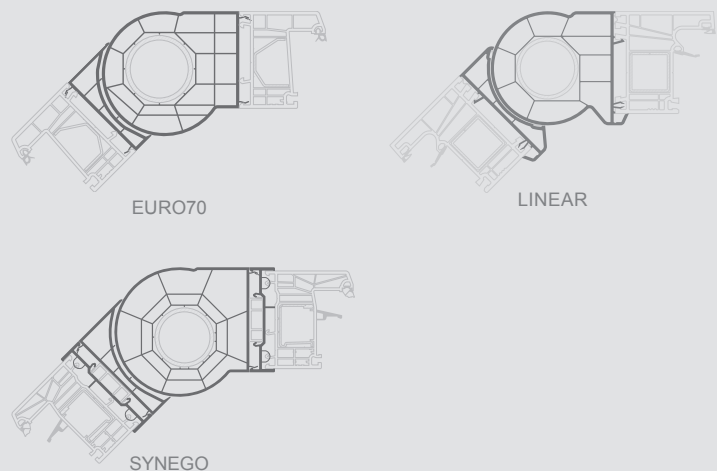

“Erker”, 90°-180° lankstaus kampo jungimo profiliai

Produkto kategorija	Visos sistemos	EURO70 / LINEAR	SYNEGO
	Maks. matmuo, mm		
	vertikaliai jungimui	horizontaliam jungimui	horizontaliam jungimui
Varstomi-atverčiami langai			
Varstomi-atverčiami/kombinuoti langai			
Atverčiami/kombinuoti langai			
Vitrininiai langai			
Balkono durys	2700		Horizontalus jungimas negalimas
Terasinės durys			
Lauko durys			
Atverčiamos-stumdomos durys			
Pakeliamos stumdomos durys	Joks jungimas negalimas		

H20/36/40/45/60 mm

praplatinimo-paaukštinimo profiliai