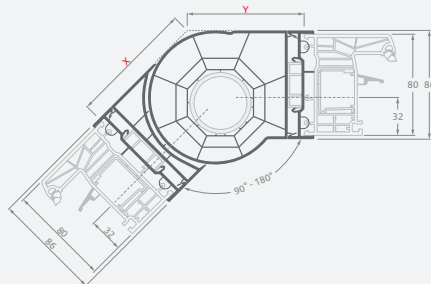

Matmenys

Laminavimo spalva vidaus ir lauko pusėje

SYNEGO sistema

LINEAR sistema

Montavimo profiliai

“Erker”, 90°-180° lankstaus kampo jungimo profiliai

EURO70 sistema

Kampo laipsnis	X atitikmuo, mm
90	99
95	95
100	92
105	89
110	86
115	83
120	80
125	77
130	75
135	73
140	70
145	68
150	66
155	64
160	62
165	60
170	58
175	56
180	54

Matmenys

Laminavimo spalva vidaus ir lauko pusėje

SYNEGO sistema

Kampo laipsnis	X atitikmuo, mm	Y atitikmuo, mm
90	129	124
95	125	119
100	121	115
105	117	111
110	113	108
115	110	104
120	107	101
125	104	98
130	101	95
135	98	93
140	95	90
145	93	87
150	90	85
155	88	82
160	85	80
165	83	78
170	81	75
175	78	73
180	76	71

LINEAR sistema

Kampo laipsnis	X atitikmuo, mm	Y atitikmuo, mm
90	90	16
95	86.5	18.7
100	83.4	21.3
105	80.4	23.6
110	77.6	25.8
115	75	27.9
120	72.6	29.8
125	70.2	31.7
130	68	33.5
135	66	35.4
140	63.8	36.8
145	61.8	38.4
150	59.8	40
155	58.3	41.9
160	56	43
165	54.2	44.4
170	52.4	45.9
175	50.6	47.3
180	48.7	48.7

Montavimo profiliai

H20 mm praplatinimo-paaukštėjimo profiliai

EURO70 sistema

Matmenys

Laminavimo spalva vidaus ir lauko pusėje

SYNEGO sistema

LINEAR sistema

Montavimo profiliai