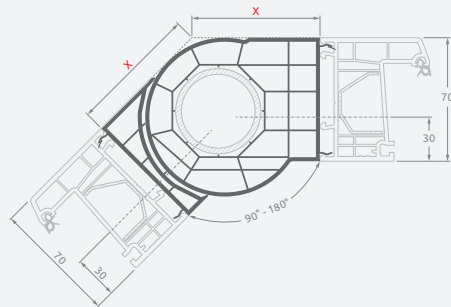

Matmenys

Laminavimo spalva vidaus ir lauko pusėje

SYNEGO sistema

LINEAR sistema

Montavimo profiliai

“Erker”, 90°-180° lankstaus kampo jungimo profiliai

EURO70 sistema

Kampo laipsnis	X atitikmuo, mm
90	99
95	95
100	92
105	89
110	86
115	83
120	80
125	77
130	75
135	73
140	70
145	68
150	66
155	64
160	62
165	60
170	58
175	56
180	54

Matmenys

Laminavimo spalva vidaus ir lauko pusėje

SYNEGO sistema

Kampo laipsnis	X atitikmuo, mm	Y atitikmuo, mm
90	129	124
95	125	119
100	121	115
105	117	111
110	113	108
115	110	104
120	107	101
125	104	98
130	101	95
135	98	93
140	95	90
145	93	87
150	90	85
155	88	82
160	85	80
165	83	78
170	81	75
175	78	73
180	76	71

LINEAR sistema

Kampo laipsnis	X atitikmuo, mm	Y atitikmuo, mm
90	90	16
95	86.5	18.7
100	83.4	21.3
105	80.4	23.6
110	77.6	25.8
115	75	27.9
120	72.6	29.8
125	70.2	31.7
130	68	33.5
135	66	35.4
140	63.8	36.8
145	61.8	38.4
150	59.8	40
155	58.3	41.9
160	56	43
165	54.2	44.4
170	52.4	45.9
175	50.6	47.3
180	48.7	48.7

Montavimo profiliai

H20 mm praplatinimo-paaukštėjimo profiliai

EURO70 sistema

Matmenys

Laminavimo spalva vidaus ir lauko pusėje

SYNEGO sistema

LINEAR sistema

Montavimo profiliai