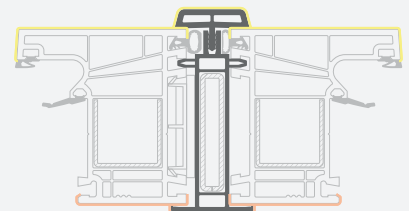

EURO70 sistema

Matmenys

Laminavimo spalva vidaus ir lauko pusėje

SYNEGO sistema

LINEAR sistema

Montavimo profiliai

90° kampo jungimo profiliai

EURO70 sistema

Matmenys

Laminavimo spalva vidaus ir lauko pusėje

SYNEGO sistema

LINEAR sistema

Montavimo profiliai

“Erker”, 90°-180° lankstaus kampo jungimo profiliai

EURO70 sistema

Kampo laipsnis	X atitikmuo, mm
90	99
95	95
100	92
105	89
110	86
115	83
120	80
125	77
130	75
135	73
140	70
145	68
150	66
155	64
160	62
165	60
170	58
175	56
180	54

Matmenys

Laminavimo spalva vidaus ir lauko pusėje

SYNEGO sistema

Kampo laipsnis	X atitikmuo, mm	Y atitikmuo, mm
90	129	124
95	125	119
100	121	115
105	117	111
110	113	108
115	110	104
120	107	101
125	104	98
130	101	95
135	98	93
140	95	90
145	93	87
150	90	85
155	88	82
160	85	80
165	83	78
170	81	75
175	78	73
180	76	71