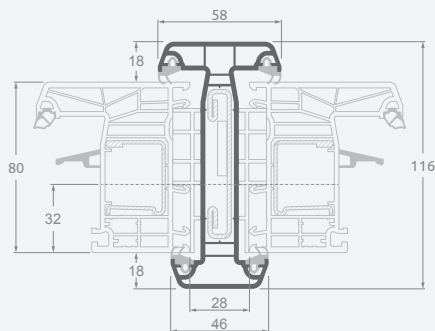

Sustiprintos konstrukcijos jungimo profiliai

EURO70 sistema

Matmenys

Laminavimo spalva vidaus ir lauko pusėje

SYNEGO sistema

LINEAR sistema

Montavimo profiliai

Termokompensaciniai jungimo profiliai

EURO70 sistema

Matmenys

Laminavimo spalva vidaus ir lauko pusėje

SYNEGO sistema

LINEAR sistema

Montavimo profiliai

90° kampo jungimo profiliai

EURO70 sistema

Matmenys

Laminavimo spalva vidaus ir lauko pusėje

SYNEGO sistema

LINEAR sistema

Montavimo profiliai

“Erker”, 90°-180° lankstaus kampo jungimo profiliai

EURO70 sistema

Kampo laipsnis	X atitikmuo, mm
90	99
95	95
100	92
105	89
110	86
115	83
120	80
125	77
130	75
135	73
140	70
145	68
150	66
155	64
160	62
165	60
170	58
175	56
180	54

Matmenys

Laminavimo spalva vidaus ir lauko pusėje

SYNEGO sistema

Kampo laipsnis	X atitikmuo, mm	Y atitikmuo, mm
90	129	124
95	125	119
100	121	115
105	117	111
110	113	108
115	110	104
120	107	101
125	104	98
130	101	95
135	98	93
140	95	90
145	93	87
150	90	85
155	88	82
160	85	80
165	83	78
170	81	75
175	78	73
180	76	71