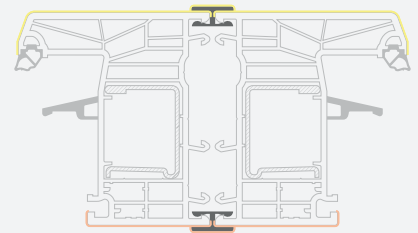

Montavimo profiliai

H formos jungimo profiliai

EURO70 sistema

Matmenys

Laminavimo spalva vidaus ir lauko pusėje

SYNEGO sistema

LINEAR sistema

Montavimo profiliai

Sustiprintos konstrukcijos jungimo profiliai

EURO70 sistema

Matmenys

Laminavimo spalva vidaus ir lauko pusėje

SYNEGO sistema

LINEAR sistema

Montavimo profiliai

Termokompensaciniai jungimo profiliai

EURO70 sistema

Matmenys

Laminavimo spalva vidaus ir lauko pusėje

SYNEGO sistema

LINEAR sistema

Montavimo profiliai

90° kampo jungimo profiliai

EURO70 sistema

Matmenys

Laminavimo spalva vidaus ir lauko pusėje

SYNEGO sistema

LINEAR sistema

Montavimo profiliai

“Erker”, 90°-180° lankstaus kampo jungimo profiliai

EURO70 sistema

Kampo laipsnis	X atitikmuo, mm
90	99
95	95
100	92
105	89
110	86
115	83
120	80
125	77
130	75
135	73
140	70
145	68
150	66
155	64
160	62
165	60
170	58
175	56
180	54