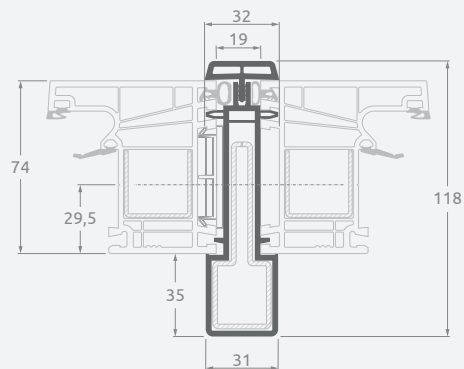

Sustiprintos konstrukcijos jungimo profiliai

EURO70 sistema

Matmenys

Laminavimo spalva vidaus ir lauko pusėje

SYNEGO sistema

LINEAR sistema

Montavimo profiliai

Termokompensaciniai jungimo profiliai

EURO70 sistema

Matmenys

Laminavimo spalva vidaus ir lauko pusėje

SYNEGO sistema

LINEAR sistema

Montavimo profiliai

90° kampo jungimo profiliai

EURO70 sistema

Matmenys

Laminavimo spalva vidaus ir lauko pusėje

SYNEGO sistema

LINEAR sistema

Montavimo profiliai

“Erker”, 90°-180° lankstaus kampo jungimo profiliai

EURO70 sistema

Kampo laipsnis	X atitikmuo, mm
90	99
95	95
100	92
105	89
110	86
115	83
120	80
125	77
130	75
135	73
140	70
145	68
150	66
155	64
160	62
165	60
170	58
175	56
180	54

Matmenys

Laminavimo spalva vidaus ir lauko pusėje

SYNEGO sistema

Kampo laipsnis	X atitikmuo, mm	Y atitikmuo, mm
90	129	124
95	125	119
100	121	115
105	117	111
110	113	108
115	110	104
120	107	101
125	104	98
130	101	95
135	98	93
140	95	90
145	93	87
150	90	85
155	88	82
160	85	80
165	83	78
170	81	75
175	78	73
180	76	71