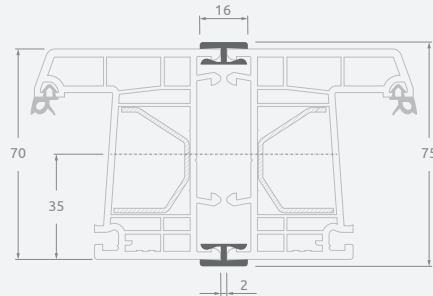

Montavimo profiliai

H formos jungimo profiliai

EURO70 sistema

Matmenys

Laminavimo spalva vidaus ir lauko pusėje

SYNEGO sistema

LINEAR sistema

Montavimo profiliai

Sustiprintos konstrukcijos jungimo profiliai

EURO70 sistema

Matmenys

Laminavimo spalva vidaus ir lauko pusėje

SYNEGO sistema

LINEAR sistema

Montavimo profiliai

Termokompensaciniai jungimo profiliai

Matmenys

Laminavimo spalva vidaus ir lauko pusėje

SYNEGO sistema

LINEAR sistema

Montavimo profiliai

“Erker”, 90°-180° lankstaus kampo jungimo profiliai

EURO70 sistema

Kampo laipsnis	X atitikmuo, mm
90	99
95	95
100	92
105	89
110	86
115	83
120	80
125	77
130	75
135	73
140	70
145	68
150	66
155	64
160	62
165	60
170	58
175	56
180	54

H40/45/36 mm praplatinimo-paaukštėjimo profiliai

EURO70 sistema

Matmenys

Laminavimo spalva vidaus ir lauko pusėje

SYNEGO sistema

LINEAR sistema

Montavimo profiliai

H60/58 mm praplatinimo-paaukštino profiliai