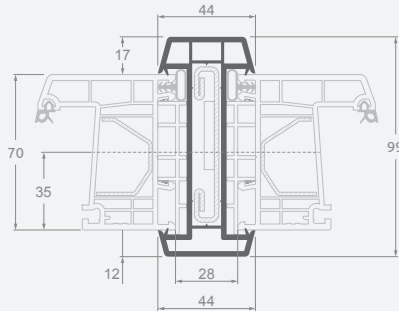

Montavimo profiliai

Termokompensaciniai jungimo profiliai

EURO70 sistema

Matmenys

Laminavimo spalva vidaus ir lauko pusėje