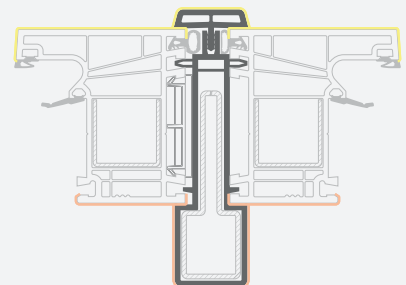

Montavimo profiliai

H formos jungimo profiliai

EURO70 sistema

Matmenys

Laminavimo spalva vidaus ir lauko pusėje

SYNEGO sistema

LINEAR sistema

Montavimo profiliai

Sustiprintos konstrukcijos jungimo profiliai

EURO70 sistema

Matmenys

Laminavimo spalva vidaus ir lauko pusėje

SYNEGO sistema

LINEAR sistema

Montavimo profiliai

Termokompensaciniai jungimo profiliai

EURO70 sistema

Matmenys

Laminavimo spalva vidaus ir lauko pusėje

SYNEGO sistema

LINEAR sistema

Montavimo profiliai

90° kampo jungimo profiliai

EURO70 sistema

Matmenys

Laminavimo spalva vidaus ir lauko pusėje

SYNEGO sistema

LINEAR sistema

Montavimo profiliai

“Erker”, 90°-180° lankstaus kampo jungimo profiliai

EURO70 sistema

Kampo laipsnis	X atitikmuo, mm
90	99
95	95
100	92
105	89
110	86
115	83
120	80
125	77
130	75
135	73
140	70
145	68
150	66
155	64
160	62
165	60
170	58
175	56
180	54