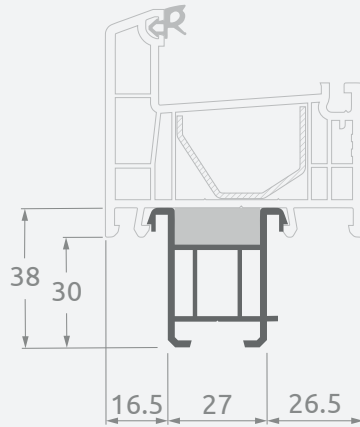

Montavimo profiliai

H20 mm praplatinimo-paaukštėjimo profiliai

EURO70 sistema

Matmenys

Laminavimo spalva vidaus ir lauko pusėje

SYNEGO sistema

LINEAR sistema

Montavimo profiliai

H40/45/36 mm praplatinimo-paaukštėjimo profiliai

EURO70 sistema

Matmenys

Laminavimo spalva vidaus ir lauko pusėje

SYNEGO sistema

LINEAR sistema

Montavimo profiliai

H60/58 mm praplatinimo-paaukštino profiliai

EURO70 sistema

Matmenys

Laminavimo spalva vidaus ir lauko pusėje

SYNEGO sistema

LINEAR sistema

Montavimo profiliai

Palanginiai profiliai

EURO70 sistema

Matmenys

Laminavimo spalva vidaus ir lauko pusėje

SYNEGO sistema

LINEAR sistema