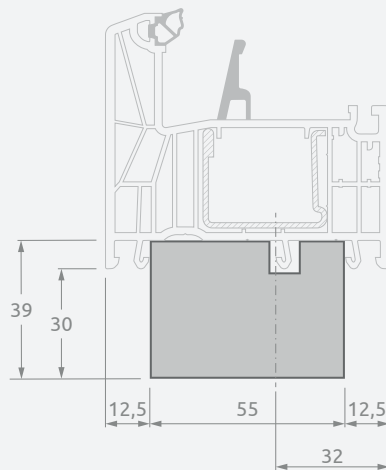

Montavimo profiliai

H20 mm praplatinimo-paaukštėjimo profiliai

EURO70 sistema

Matmenys

Laminavimo spalva vidaus ir lauko pusėje

SYNEGO sistema

LINEAR sistema

Montavimo profiliai

H40/45/36 mm praplatinimo-paaukštėjimo profiliai

EURO70 sistema

Matmenys

Laminavimo spalva vidaus ir lauko pusėje

SYNEGO sistema

LINEAR sistema

Montavimo profiliai

H60/58 mm praplatinimo-paaukštino profiliai

EURO70 sistema

Matmenys

Laminavimo spalva vidaus ir lauko pusėje

SYNEGO sistema

LINEAR sistema

Montavimo profiliai

Palanginiai profiliai

EURO70 sistema

Matmenys

Laminavimo spalva vidaus ir lauko pusėje

SYNEGO sistema

LINEAR sistema