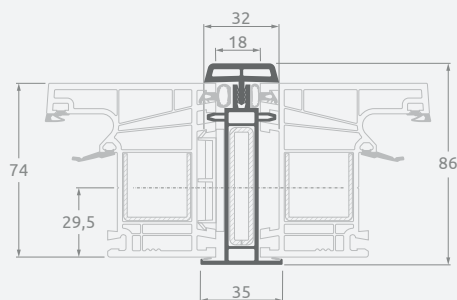

EURO70 sistema

Matmenys

Laminavimo spalva vidaus ir lauko pusėje

SYNEGO sistema

LINEAR sistema

Montavimo profiliai

90° kampo jungimo profiliai

EURO70 sistema

Matmenys

Laminavimo spalva vidaus ir lauko pusėje

SYNEGO sistema

LINEAR sistema

Montavimo profiliai

“Erker”, 90°-180° lankstaus kampo jungimo profiliai

EURO70 sistema

Kampo laipsnis	X atitikmuo, mm
90	99
95	95
100	92
105	89
110	86
115	83
120	80
125	77
130	75
135	73
140	70
145	68
150	66
155	64
160	62
165	60
170	58
175	56
180	54

Matmenys

Laminavimo spalva vidaus ir lauko pusėje

SYNEGO sistema

Kampo laipsnis	X atitikmuo, mm	Y atitikmuo, mm
90	129	124
95	125	119
100	121	115
105	117	111
110	113	108
115	110	104
120	107	101
125	104	98
130	101	95
135	98	93
140	95	90
145	93	87
150	90	85
155	88	82
160	85	80
165	83	78
170	81	75
175	78	73
180	76	71

LINEAR sistema

Kampo laipsnis	X atitikmuo, mm	Y atitikmuo, mm
90	90	16
95	86.5	18.7
100	83.4	21.3
105	80.4	23.6
110	77.6	25.8
115	75	27.9
120	72.6	29.8
125	70.2	31.7
130	68	33.5
135	66	35.4
140	63.8	36.8
145	61.8	38.4
150	59.8	40
155	58.3	41.9
160	56	43
165	54.2	44.4
170	52.4	45.9
175	50.6	47.3
180	48.7	48.7