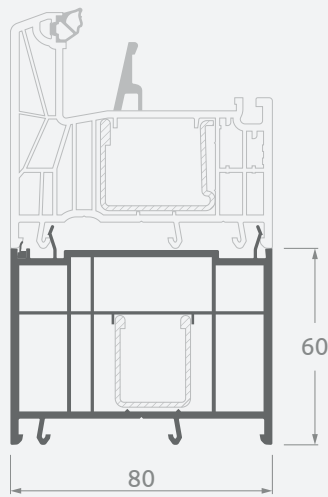

Montavimo profiliai

H20 mm praplatinimo-paaukštėjimo profiliai

EURO70 sistema

Matmenys

Laminavimo spalva vidaus ir lauko pusėje

SYNEGO sistema

LINEAR sistema

Montavimo profiliai

H40/45/36 mm praplatinimo-paaukštėjimo profiliai

EURO70 sistema

Matmenys

Laminavimo spalva vidaus ir lauko pusėje

SYNEGO sistema

LINEAR sistema

Montavimo profiliai

H60/58 mm praplatinimo-paaukštino profiliai

EURO70 sistema

Matmenys

Laminavimo spalva vidaus ir lauko pusėje

SYNEGO sistema

LINEAR sistema

Montavimo profiliai

Palanginiai profiliai

EURO70 sistema

Matmenys

Laminavimo spalva vidaus ir lauko pusėje

SYNEGO sistema

LINEAR sistema