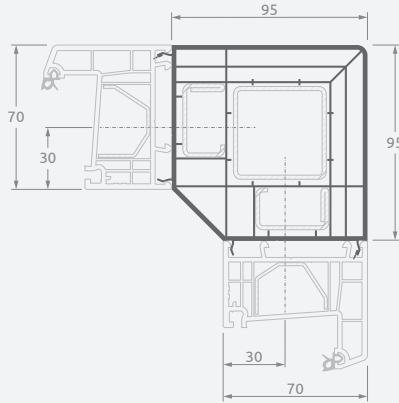

EURO70 sistema

Matmenys

Laminavimo spalva vidaus ir lauko pusėje

SYNEGO sistema

LINEAR sistema

Montavimo profiliai

90° kampo jungimo profiliai

EURO70 sistema

Matmenys

Laminavimo spalva vidaus ir lauko pusėje

SYNEGO sistema

LINEAR sistema

Montavimo profiliai

“Erker”, 90°-180° lankstaus kampo jungimo profiliai

EURO70 sistema

Kampo laipsnis	X atitikmuo, mm
90	99
95	95
100	92
105	89
110	86
115	83
120	80
125	77
130	75
135	73
140	70
145	68
150	66
155	64
160	62
165	60
170	58
175	56
180	54

Matmenys

Laminavimo spalva vidaus ir lauko pusėje

SYNEGO sistema

Kampo laipsnis	X atitikmuo, mm	Y atitikmuo, mm
90	129	124
95	125	119
100	121	115
105	117	111
110	113	108
115	110	104
120	107	101
125	104	98
130	101	95
135	98	93
140	95	90
145	93	87
150	90	85
155	88	82
160	85	80
165	83	78
170	81	75
175	78	73
180	76	71

LINEAR sistema

Kampo laipsnis	X atitikmuo, mm	Y atitikmuo, mm
90	90	16
95	86.5	18.7
100	83.4	21.3
105	80.4	23.6
110	77.6	25.8
115	75	27.9
120	72.6	29.8
125	70.2	31.7
130	68	33.5
135	66	35.4
140	63.8	36.8
145	61.8	38.4
150	59.8	40
155	58.3	41.9
160	56	43
165	54.2	44.4
170	52.4	45.9
175	50.6	47.3
180	48.7	48.7