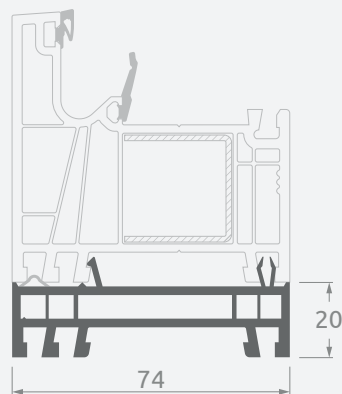

LINEAR sistema

Kampo laipsnis	X atitikmuo, mm	Y atitikmuo, mm
90	90	16
95	86.5	18.7
100	83.4	21.3
105	80.4	23.6
110	77.6	25.8
115	75	27.9
120	72.6	29.8
125	70.2	31.7
130	68	33.5
135	66	35.4
140	63.8	36.8
145	61.8	38.4
150	59.8	40
155	58.3	41.9
160	56	43
165	54.2	44.4
170	52.4	45.9
175	50.6	47.3
180	48.7	48.7

Montavimo profiliai

H20 mm praplatinimo-paaukštėjimo profiliai

EURO70 sistema

Matmenys

Laminavimo spalva vidaus ir lauko pusėje

SYNEGO sistema

LINEAR sistema

Montavimo profiliai

H40/45/36 mm praplatinimo-paaukštėjimo profiliai

EURO70 sistema

Matmenys

Laminavimo spalva vidaus ir lauko pusėje

SYNEGO sistema

LINEAR sistema

Montavimo profiliai

H60/58 mm praplatinimo-paaukštino profiliai