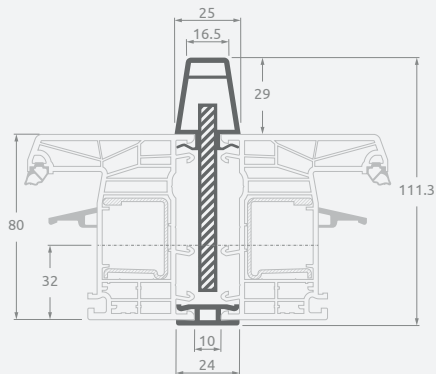

Sustiprintos konstrukcijos jungimo profiliai

EURO70 sistema

Matmenys

Laminavimo spalva vidaus ir lauko pusėje

SYNEGO sistema

LINEAR sistema

Montavimo profiliai

Termokompensaciniai jungimo profiliai

EURO70 sistema

Matmenys

Laminavimo spalva vidaus ir lauko pusėje

SYNEGO sistema

LINEAR sistema

Montavimo profiliai

90° kampo jungimo profiliai

EURO70 sistema

Matmenys

Laminavimo spalva vidaus ir lauko pusėje

SYNEGO sistema

LINEAR sistema

Montavimo profiliai

“Erker”, 90°-180° lankstaus kampo jungimo profiliai

EURO70 sistema

Kampo laipsnis	X atitikmuo, mm
90	99
95	95
100	92
105	89
110	86
115	83
120	80
125	77
130	75
135	73
140	70
145	68
150	66
155	64
160	62
165	60
170	58
175	56
180	54

Matmenys

Laminavimo spalva vidaus ir lauko pusėje

SYNEGO sistema

Kampo laipsnis	X atitikmuo, mm	Y atitikmuo, mm
90	129	124
95	125	119
100	121	115
105	117	111
110	113	108
115	110	104
120	107	101
125	104	98
130	101	95
135	98	93
140	95	90
145	93	87
150	90	85
155	88	82
160	85	80
165	83	78
170	81	75
175	78	73
180	76	71