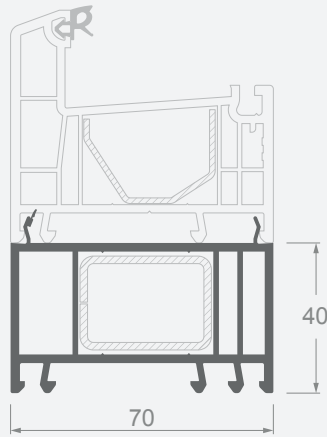

LINEAR sistema

Kampo laipsnis	X atitikmuo, mm	Y atitikmuo, mm
90	90	16
95	86.5	18.7
100	83.4	21.3
105	80.4	23.6
110	77.6	25.8
115	75	27.9
120	72.6	29.8
125	70.2	31.7
130	68	33.5
135	66	35.4
140	63.8	36.8
145	61.8	38.4
150	59.8	40
155	58.3	41.9
160	56	43
165	54.2	44.4
170	52.4	45.9
175	50.6	47.3
180	48.7	48.7

Montavimo profiliai

H20 mm praplatinimo-paaukštėjimo profiliai

EURO70 sistema

Matmenys

Laminavimo spalva vidaus ir lauko pusėje

SYNEGO sistema

LINEAR sistema

Montavimo profiliai

H40/45/36 mm praplatinimo-paaukštėjimo profiliai

EURO70 sistema

Matmenys

Laminavimo spalva vidaus ir lauko pusėje

SYNEGO sistema

LINEAR sistema

Montavimo profiliai

H60/58 mm praplatinimo-paaukštino profiliai

Matmenys

Laminavimo spalva vidaus ir lauko pusėje

SYNEGO sistema

LINEAR sistema