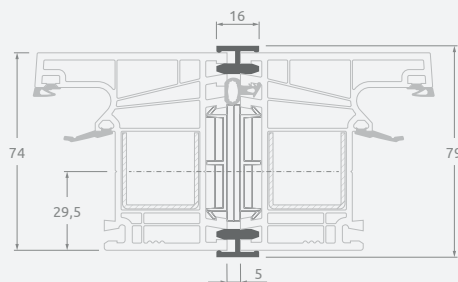

Montavimo profiliai

H formos jungimo profiliai

EURO70 sistema

Matmenys

Laminavimo spalva vidaus ir lauko pusėje

SYNEGO sistema

LINEAR sistema

Montavimo profiliai

Sustiprintos konstrukcijos jungimo profiliai

EURO70 sistema

Matmenys

Laminavimo spalva vidaus ir lauko pusėje

SYNEGO sistema

LINEAR sistema

Montavimo profiliai

Termokompensaciniai jungimo profiliai

EURO70 sistema

Matmenys

Laminavimo spalva vidaus ir lauko pusėje

SYNEGO sistema

LINEAR sistema

Montavimo profiliai

90° kampo jungimo profiliai

EURO70 sistema

Matmenys

Laminavimo spalva vidaus ir lauko pusėje

SYNEGO sistema

LINEAR sistema

Montavimo profiliai

“Erker”, 90°-180° lankstaus kampo jungimo profiliai

EURO70 sistema

Kampo laipsnis	X atitikmuo, mm
90	99
95	95
100	92
105	89
110	86
115	83
120	80
125	77
130	75
135	73
140	70
145	68
150	66
155	64
160	62
165	60
170	58
175	56
180	54