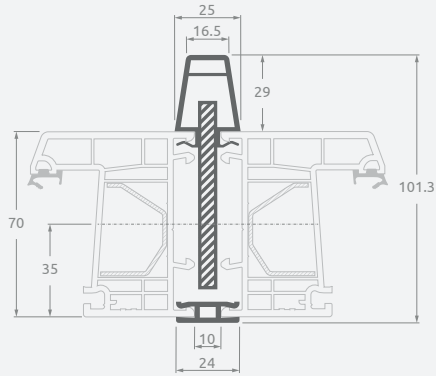

Montavimo profiliai

H formos jungimo profiliai

EURO70 sistema

Matmenys

Laminavimo spalva vidaus ir lauko pusėje

SYNEGO sistema

LINEAR sistema

Montavimo profiliai

Sustiprintos konstrukcijos jungimo profiliai

EURO70 sistema

Matmenys

Laminavimo spalva vidaus ir lauko pusėje

SYNEGO sistema

LINEAR sistema

Montavimo profiliai

Termokompensaciniai jungimo profiliai

Matmenys

Laminavimo spalva vidaus ir lauko pusėje

SYNEGO sistema

LINEAR sistema

Montavimo profiliai

“Erker”, 90°-180° lankstaus kampo jungimo profiliai

EURO70 sistema

Kampo laipsnis	X atitikmuo, mm
90	99
95	95
100	92
105	89
110	86
115	83
120	80
125	77
130	75
135	73
140	70
145	68
150	66
155	64
160	62
165	60
170	58
175	56
180	54

H40/45/36 mm praplatinimo-paaukštėjimo profiliai

EURO70 sistema

Matmenys

Laminavimo spalva vidaus ir lauko pusėje

SYNEGO sistema

LINEAR sistema

Montavimo profiliai

H60/58 mm praplatinimo-paaukštino profiliai