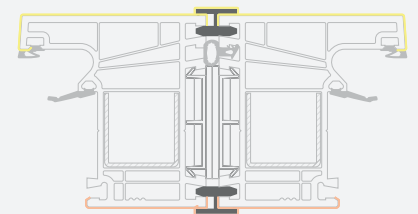

Montavimo profiliai

H formos jungimo profiliai

EURO70 sistema

Matmenys

Laminavimo spalva vidaus ir lauko pusėje

SYNEGO sistema

LINEAR sistema

Montavimo profiliai

Sustiprintos konstrukcijos jungimo profiliai

EURO70 sistema

Matmenys

Laminavimo spalva vidaus ir lauko pusėje

SYNEGO sistema

LINEAR sistema

Montavimo profiliai

Termokompensaciniai jungimo profiliai

EURO70 sistema

Matmenys

Laminavimo spalva vidaus ir lauko pusėje

SYNEGO sistema

LINEAR sistema

Montavimo profiliai

90° kampo jungimo profiliai

EURO70 sistema