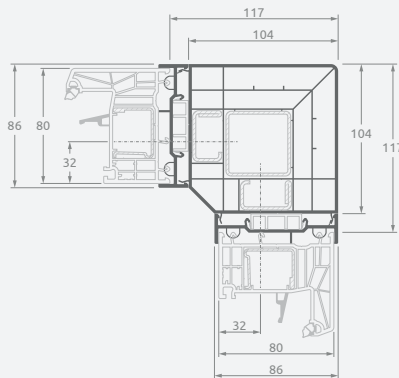

EURO70 sistema

Matmenys

Laminavimo spalva vidaus ir lauko pusėje

SYNEGO sistema

LINEAR sistema

Montavimo profiliai

90° kampo jungimo profiliai

EURO70 sistema

Matmenys

Laminavimo spalva vidaus ir lauko pusėje

SYNEGO sistema

LINEAR sistema

Montavimo profiliai

“Erker”, 90°-180° lankstaus kampo jungimo profiliai

EURO70 sistema

Kampo laipsnis	X atitikmuo, mm
90	99
95	95
100	92
105	89
110	86
115	83
120	80
125	77
130	75
135	73
140	70
145	68
150	66
155	64
160	62
165	60
170	58
175	56
180	54

Matmenys

Laminavimo spalva vidaus ir lauko pusėje

SYNEGO sistema

Kampo laipsnis	X atitikmuo, mm	Y atitikmuo, mm
90	129	124
95	125	119
100	121	115
105	117	111
110	113	108
115	110	104
120	107	101
125	104	98
130	101	95
135	98	93
140	95	90
145	93	87
150	90	85
155	88	82
160	85	80
165	83	78
170	81	75
175	78	73
180	76	71

LINEAR sistema

Kampo laipsnis	X atitikmuo, mm	Y atitikmuo, mm
90	90	16
95	86.5	18.7
100	83.4	21.3
105	80.4	23.6
110	77.6	25.8
115	75	27.9
120	72.6	29.8
125	70.2	31.7
130	68	33.5
135	66	35.4
140	63.8	36.8
145	61.8	38.4
150	59.8	40
155	58.3	41.9
160	56	43
165	54.2	44.4
170	52.4	45.9
175	50.6	47.3
180	48.7	48.7