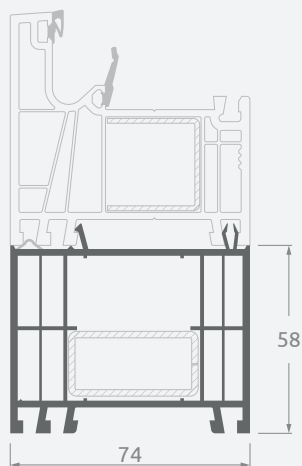

Montavimo profiliai

H20 mm praplatinimo-paaukštėjimo profiliai

EURO70 sistema

Matmenys

Laminavimo spalva vidaus ir lauko pusėje

SYNEGO sistema

LINEAR sistema

Montavimo profiliai

H40/45/36 mm praplatinimo-paaukštėjimo profiliai

EURO70 sistema

Matmenys

Laminavimo spalva vidaus ir lauko pusėje

SYNEGO sistema

LINEAR sistema

Montavimo profiliai

H60/58 mm praplatinimo-paaukštino profiliai

EURO70 sistema

Matmenys

Laminavimo spalva vidaus ir lauko pusėje

SYNEGO sistema

LINEAR sistema

Montavimo profiliai

Palanginiai profiliai

EURO70 sistema

Matmenys

Laminavimo spalva vidaus ir lauko pusėje

SYNEGO sistema

LINEAR sistema