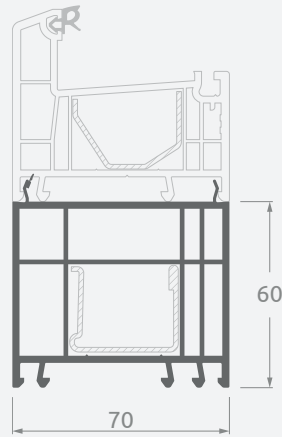

Montavimo profiliai

H20 mm praplatinimo-paaukštėjimo profiliai

EURO70 sistema

Matmenys

Laminavimo spalva vidaus ir lauko pusėje

SYNEGO sistema

LINEAR sistema

Montavimo profiliai

H40/45/36 mm praplatinimo-paaukštėjimo profiliai

EURO70 sistema

Matmenys

Laminavimo spalva vidaus ir lauko pusėje

SYNEGO sistema

LINEAR sistema

Montavimo profiliai

H60/58 mm praplatinimo-paaukštino profiliai

EURO70 sistema

Matmenys

Laminavimo spalva vidaus ir lauko pusėje

SYNEGO sistema

LINEAR sistema

Montavimo profiliai

Palanginiai profiliai

EURO70 sistema

Matmenys

Laminavimo spalva vidaus ir lauko pusėje

SYNEGO sistema

LINEAR sistema