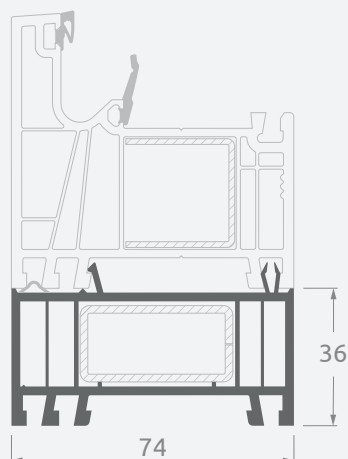

Montavimo profiliai

H20 mm praplatinimo-paaukštėjimo profiliai

EURO70 sistema

Matmenys

Laminavimo spalva vidaus ir lauko pusėje

SYNEGO sistema

LINEAR sistema

Montavimo profiliai

H40/45/36 mm praplatinimo-paaukštėjimo profiliai

EURO70 sistema

Matmenys

Laminavimo spalva vidaus ir lauko pusėje

SYNEGO sistema

LINEAR sistema

Montavimo profiliai

H60/58 mm praplatinimo-paaukštino profiliai

EURO70 sistema

Matmenys

Laminavimo spalva vidaus ir lauko pusėje

SYNEGO sistema

LINEAR sistema

Montavimo profiliai

Palanginiai profiliai

EURO70 sistema

Matmenys

Laminavimo spalva vidaus ir lauko pusėje

SYNEGO sistema

LINEAR sistema