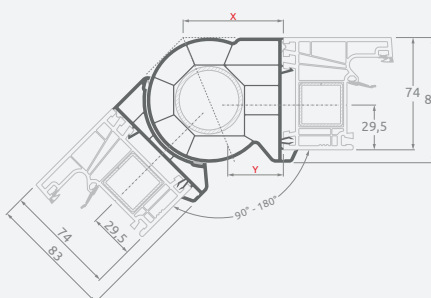

Matmenys

Laminavimo spalva vidaus ir lauko pusėje

SYNEGO sistema

LINEAR sistema

Montavimo profiliai

“Erker”, 90°-180° lankstaus kampo jungimo profiliai

EURO70 sistema

Kampo laipsnis	X atitikmuo, mm
90	99
95	95
100	92
105	89
110	86
115	83
120	80
125	77
130	75
135	73
140	70
145	68
150	66
155	64
160	62
165	60
170	58
175	56
180	54

Matmenys

Laminavimo spalva vidaus ir lauko pusėje

SYNEGO sistema

Kampo laipsnis	X atitikmuo, mm	Y atitikmuo, mm
90	129	124
95	125	119
100	121	115
105	117	111
110	113	108
115	110	104
120	107	101
125	104	98
130	101	95
135	98	93
140	95	90
145	93	87
150	90	85
155	88	82
160	85	80
165	83	78
170	81	75
175	78	73
180	76	71

LINEAR sistema

Kampo laipsnis	X atitikmuo, mm	Y atitikmuo, mm
90	90	16
95	86.5	18.7
100	83.4	21.3
105	80.4	23.6
110	77.6	25.8
115	75	27.9
120	72.6	29.8
125	70.2	31.7
130	68	33.5
135	66	35.4
140	63.8	36.8
145	61.8	38.4
150	59.8	40
155	58.3	41.9
160	56	43
165	54.2	44.4
170	52.4	45.9
175	50.6	47.3
180	48.7	48.7

Montavimo profiliai

H20 mm praplatinimo-paaukštėjimo profiliai

EURO70 sistema

Matmenys

Laminavimo spalva vidaus ir lauko pusėje

SYNEGO sistema

LINEAR sistema

Montavimo profiliai