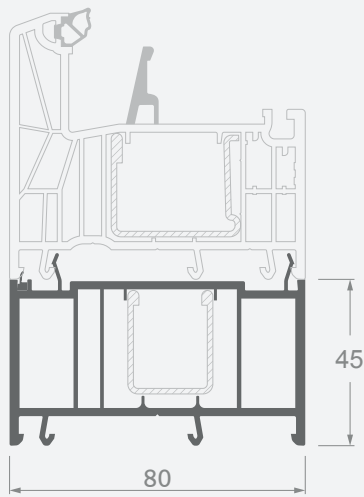

Montavimo profiliai

H20 mm praplatinimo-paaukštėjimo profiliai

EURO70 sistema

Matmenys

Laminavimo spalva vidaus ir lauko pusėje

SYNEGO sistema

LINEAR sistema

Montavimo profiliai

H40/45/36 mm praplatinimo-paaukštėjimo profiliai

EURO70 sistema

Matmenys

Laminavimo spalva vidaus ir lauko pusėje

SYNEGO sistema

LINEAR sistema

Montavimo profiliai

H60/58 mm praplatinimo-paaukštino profiliai

EURO70 sistema

Matmenys

Laminavimo spalva vidaus ir lauko pusėje

SYNEGO sistema

LINEAR sistema

Montavimo profiliai

Palanginiai profiliai

EURO70 sistema

Matmenys

Laminavimo spalva vidaus ir lauko pusėje

SYNEGO sistema

LINEAR sistema