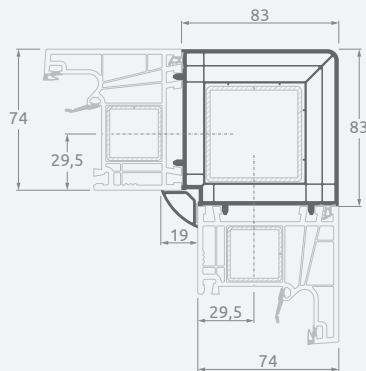

Matmenys

Laminavimo spalva vidaus ir lauko pusėje

SYNEGO sistema

LINEAR sistema

Montavimo profiliai

“Erker”, 90°-180° lankstaus kampo jungimo profiliai

EURO70 sistema

Kampo laipsnis	X atitikmuo, mm
90	99
95	95
100	92
105	89
110	86
115	83
120	80
125	77
130	75
135	73
140	70
145	68
150	66
155	64
160	62
165	60
170	58
175	56
180	54

Matmenys

Laminavimo spalva vidaus ir lauko pusėje

SYNEGO sistema

Kampo laipsnis	X atitikmuo, mm	Y atitikmuo, mm
90	129	124
95	125	119
100	121	115
105	117	111
110	113	108
115	110	104
120	107	101
125	104	98
130	101	95
135	98	93
140	95	90
145	93	87
150	90	85
155	88	82
160	85	80
165	83	78
170	81	75
175	78	73
180	76	71

LINEAR sistema

Kampo laipsnis	X atitikmuo, mm	Y atitikmuo, mm
90	90	16
95	86.5	18.7
100	83.4	21.3
105	80.4	23.6
110	77.6	25.8
115	75	27.9
120	72.6	29.8
125	70.2	31.7
130	68	33.5
135	66	35.4
140	63.8	36.8
145	61.8	38.4
150	59.8	40
155	58.3	41.9
160	56	43
165	54.2	44.4
170	52.4	45.9
175	50.6	47.3
180	48.7	48.7

Montavimo profiliai

H20 mm praplatinimo-paaukštėjimo profiliai

EURO70 sistema

Matmenys

Laminavimo spalva vidaus ir lauko pusėje

SYNEGO sistema

LINEAR sistema

Montavimo profiliai