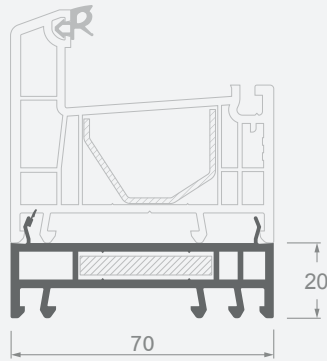

Matmenys

Laminavimo spalva vidaus ir lauko pusėje

SYNEGO sistema

Kampo laipsnis	X atitikmuo, mm	Y atitikmuo, mm
90	129	124
95	125	119
100	121	115
105	117	111
110	113	108
115	110	104
120	107	101
125	104	98
130	101	95
135	98	93
140	95	90
145	93	87
150	90	85
155	88	82
160	85	80
165	83	78
170	81	75
175	78	73
180	76	71

LINEAR sistema

Kampo laipsnis	X atitikmuo, mm	Y atitikmuo, mm
90	90	16
95	86.5	18.7
100	83.4	21.3
105	80.4	23.6
110	77.6	25.8
115	75	27.9
120	72.6	29.8
125	70.2	31.7
130	68	33.5
135	66	35.4
140	63.8	36.8
145	61.8	38.4
150	59.8	40
155	58.3	41.9
160	56	43
165	54.2	44.4
170	52.4	45.9
175	50.6	47.3
180	48.7	48.7

Montavimo profiliai

H20 mm praplatinimo-paaukštėjimo profiliai

EURO70 sistema

Matmenys

Laminavimo spalva vidaus ir lauko pusėje

SYNEGO sistema

LINEAR sistema

Montavimo profiliai

H40/45/36 mm praplatinimo-paaukštėjimo profiliai

EURO70 sistema

Matmenys

Laminavimo spalva vidaus ir lauko pusėje

SYNEGO sistema

LINEAR sistema

Montavimo profiliai

H60/58 mm praplatinimo-paaukštino profiliai