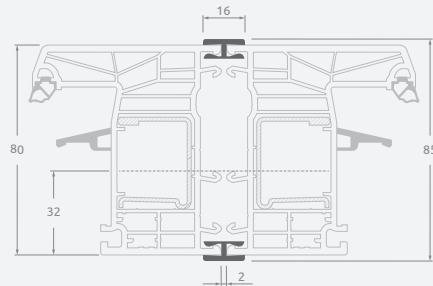

Montavimo profiliai

H formos jungimo profiliai

EURO70 sistema

Matmenys

Laminavimo spalva vidaus ir lauko pusėje

SYNEGO sistema

LINEAR sistema

Montavimo profiliai

Sustiprintos konstrukcijos jungimo profiliai

EURO70 sistema

Matmenys

Laminavimo spalva vidaus ir lauko pusėje

SYNEGO sistema

LINEAR sistema

Montavimo profiliai

Termokompensaciniai jungimo profiliai

Matmenys

Laminavimo spalva vidaus ir lauko pusėje

SYNEGO sistema

LINEAR sistema

Montavimo profiliai

“Erker”, 90°-180° lankstaus kampo jungimo profiliai

EURO70 sistema

Kampo laipsnis	X atitikmuo, mm
90	99
95	95
100	92
105	89
110	86
115	83
120	80
125	77
130	75
135	73
140	70
145	68
150	66
155	64
160	62
165	60
170	58
175	56
180	54