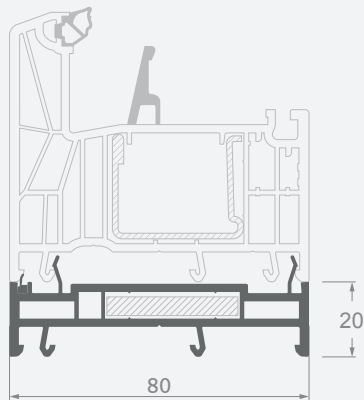

Matmenys

Laminavimo spalva vidaus ir lauko pusėje

SYNEGO sistema

Kampo laipsnis	X atitikmuo, mm	Y atitikmuo, mm
90	129	124
95	125	119
100	121	115
105	117	111
110	113	108
115	110	104
120	107	101
125	104	98
130	101	95
135	98	93
140	95	90
145	93	87
150	90	85
155	88	82
160	85	80
165	83	78
170	81	75
175	78	73
180	76	71

LINEAR sistema

Kampo laipsnis	X atitikmuo, mm	Y atitikmuo, mm
90	90	16
95	86.5	18.7
100	83.4	21.3
105	80.4	23.6
110	77.6	25.8
115	75	27.9
120	72.6	29.8
125	70.2	31.7
130	68	33.5
135	66	35.4
140	63.8	36.8
145	61.8	38.4
150	59.8	40
155	58.3	41.9
160	56	43
165	54.2	44.4
170	52.4	45.9
175	50.6	47.3
180	48.7	48.7

Montavimo profiliai

H20 mm praplatinimo-paaukštėjimo profiliai

EURO70 sistema

Matmenys

Laminavimo spalva vidaus ir lauko pusėje

SYNEGO sistema

LINEAR sistema

Montavimo profiliai

H40/45/36 mm praplatinimo-paaukštėjimo profiliai

EURO70 sistema

Matmenys

Laminavimo spalva vidaus ir lauko pusėje

SYNEGO sistema

LINEAR sistema

Montavimo profiliai

H60/58 mm praplatinimo-paaukštino profiliai